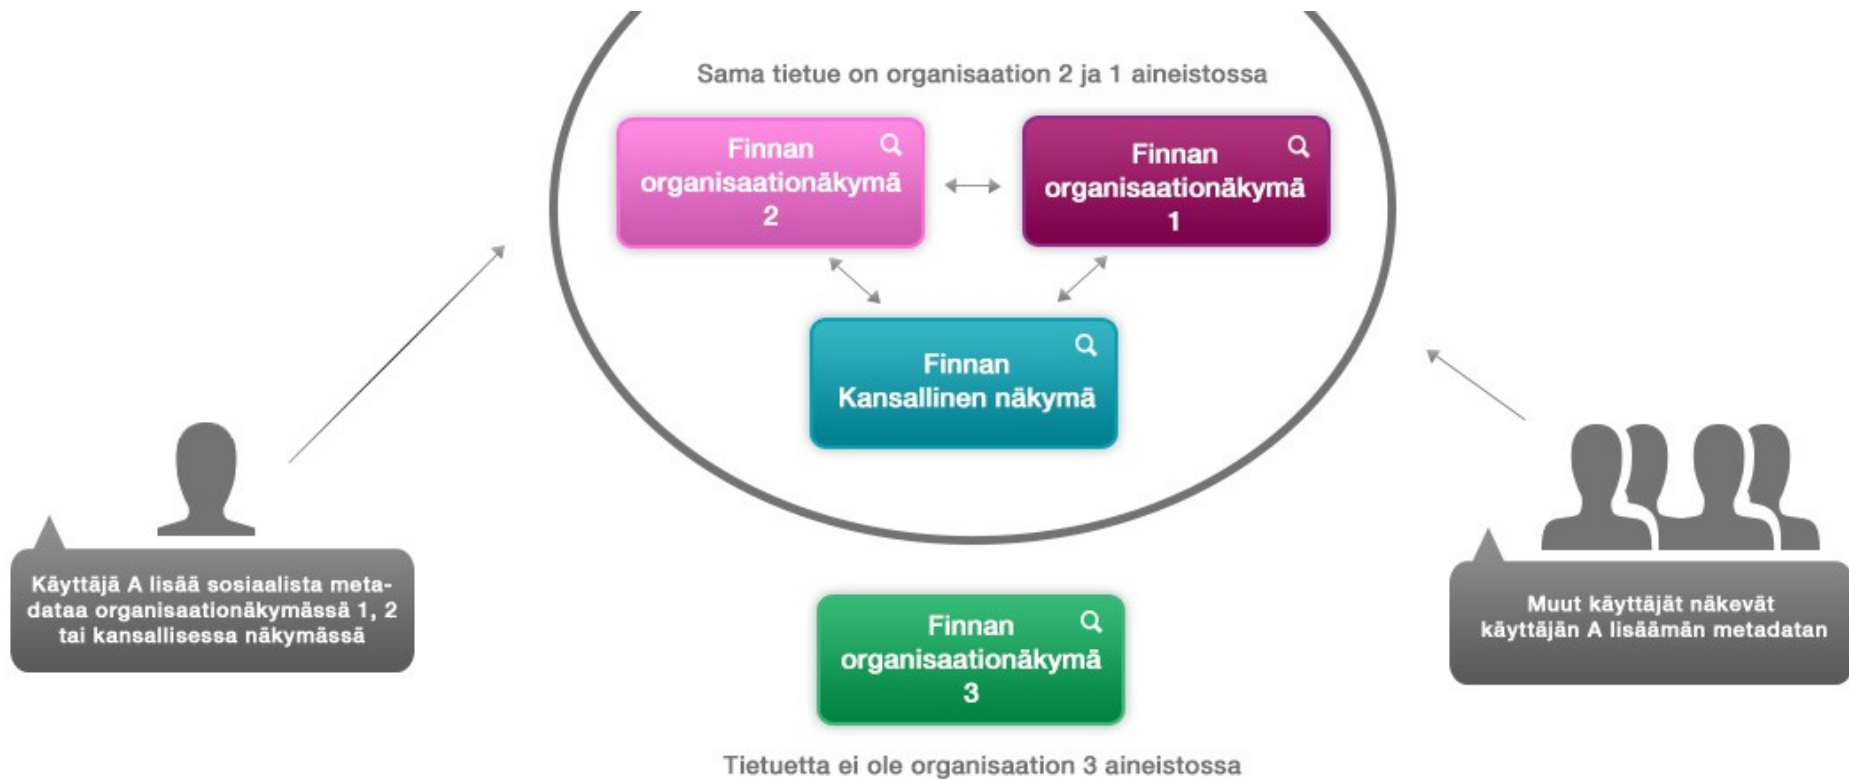

Uusia ominaisuuksia

1. Haku
 2. Hakutulokset
 - 3. Tietuetiedot**
 4. Oma tili
 5. Hallintaliittymä
 6. Yleistä
- Kirjastokartta
 - Tietuekentät

Uusia ominaisuuksia

1. Haku
 2. Hakutulokset
 3. Tietuetiedot
 4. **Oma tili**
 5. Hallintaliittymä
 6. Yleistä
- Eräpäivämuistutus
 - Uusintakerrat

Uusia ominaisuuksia

1. Haku
 2. Hakutulokset
 3. Tietuetiedot
 4. Oma tili
 - 5. Hallintaliittymä**
 6. Yleistä
- Uusi näkymä vanhan pohjalta
 - Yhteenveto muutoksista
 - Etsi ja korvaa
 - Indeksoitu kenttä suodattimissa
 - Uutislistaus kuvilla

Uusia ominaisuuksia

1. Haku
 2. Hakutulokset
 3. Tietuetiedot
 4. Oma tili
 5. Hallintaliittymä
 - 6. Yleistä**
- Esteettömyys
 - Eri päätelaitteet, responsiivisuus

Sosiaalinen metatieto Finnassa

- Kommentit ja arvostelut yhteisiä näkymien välillä
- Moderointi hallintaliittymässä
- Käyttäjien ilmoitukset asiattomista viesteistä
- Toiminnot päällä/pois näkymäkohtaisesti