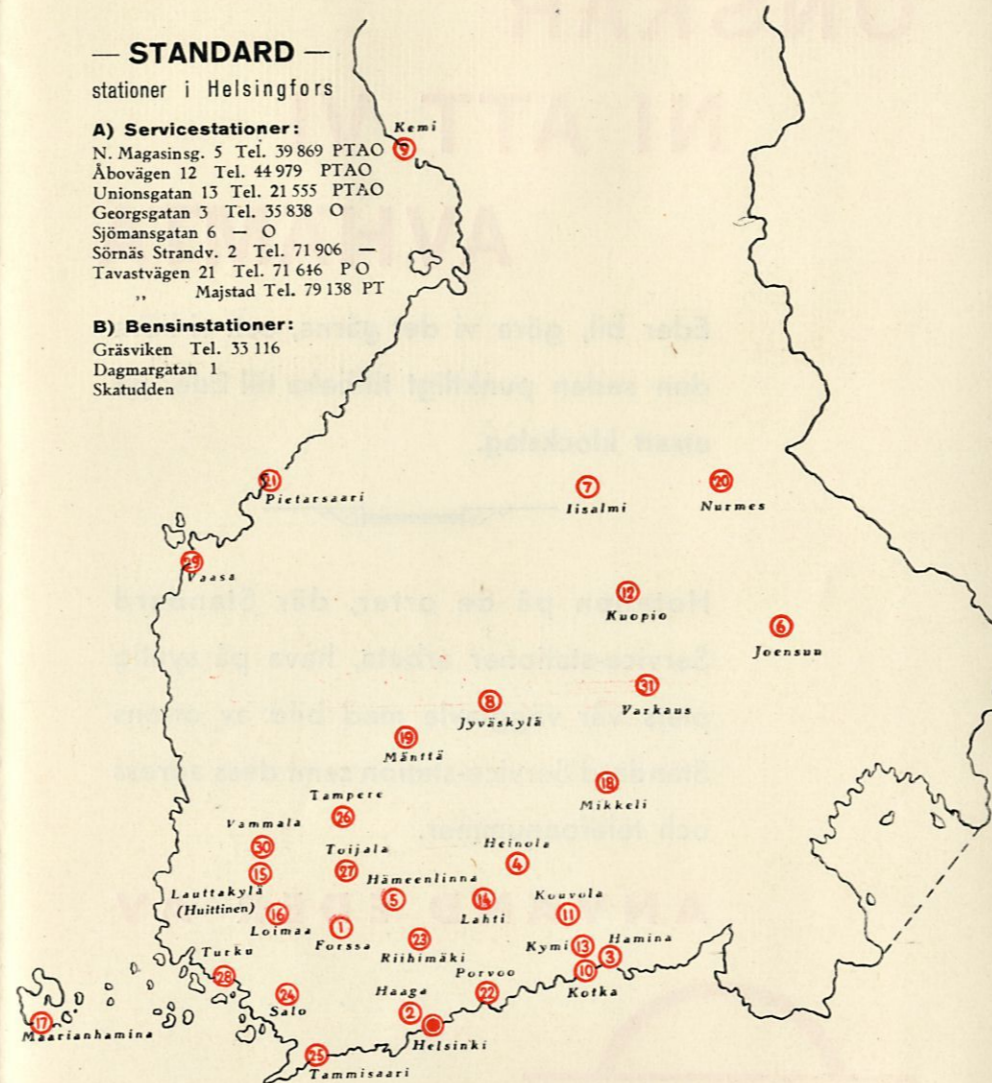

39 STANDARD SERVICE-STATIONER

— STANDARD — stationer i Helsingfors

1. **A) Servicestationer:**
   N. Magasinsg. 5 Tel. 39 869 PTAO
   Åbovägen 12 Tel. 44 979 PTAO
   Unionsgatan 13 Tel. 21 555 PTAO
   Georgsgatan 3 Tel. 35 838 O
   Sjömansgatan 6 — O
   Sörnäs Strandv. 2 Tel. 71 906 —
   Tavastvägen 21 Tel. 71 646 PO
   " Majstad Tel. 79 138 PT

1. **B) Bensinstationer:**
   Gräsviken Tel. 33 116
   Dagmargatan 1
   Skatudden

Bokstäverna under bensinstationerna betyda:

1. **P** = Tvättningsanordningar. **A** = Varmt garage.
   T = Fullständig smörjning. **O** = Vänttrum, tvättrum och W.C.

ÖVER 1400 STANDARD BENSIN-STATIONER