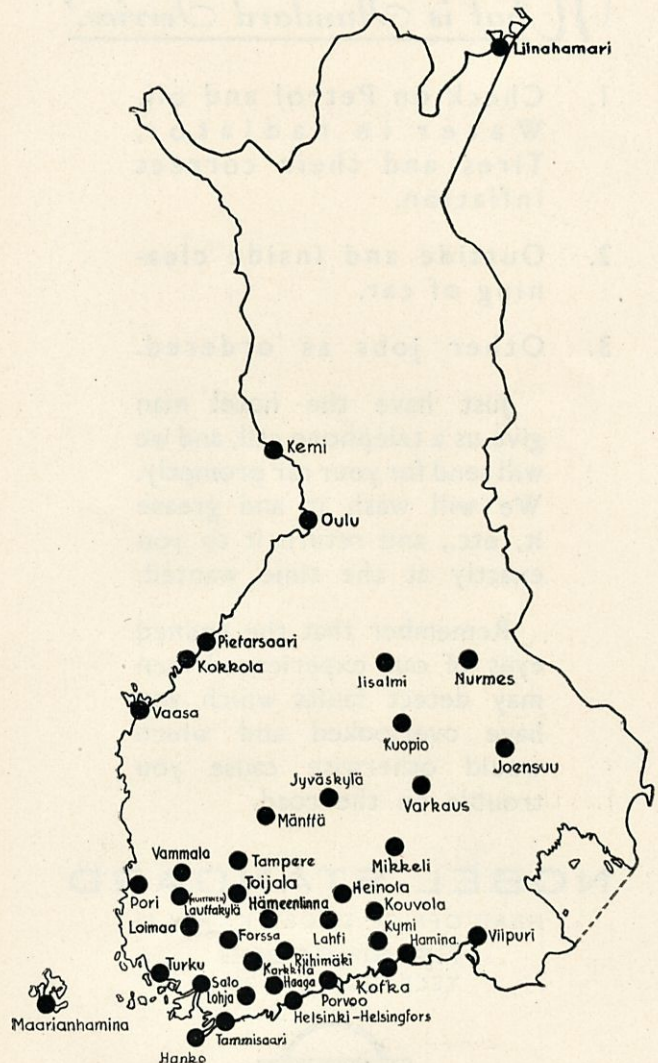

NOBEL-STANDARD

WE — do
the work

YOU —
enjoy
the trip

STANDARD

Helsinki-Helsingfors

Lahti

Tampere-Tammerfors

Viipuri-Viborg

Standard Service Stations are found in the following places:

- | | |
|------------------------|-----------------------|
| Forssa | Kuopio |
| Haaga-Haga | Kymi-Kymmene |
| Hamina-Fredrikshamn | Lahti-Lahtis |
| Heinola | Lauttakylä |
| Helsinki-Helsingfors | Liinahamari (Petsamo) |
| P. Makasiininkatu 5 | Lohja-Lojo |
| N. Magasinsgatan 5 | Loimaa |
| Turuntie 12 | Maarianhamina- |
| Åbovägen 12 | Mariehamn |
| Unioninkatu 13 | Mikkeli-St. Michel |
| Unionsgatan 13 | Mänttä |
| Yrjönkatu 3 | Nurmes |
| Georgsgatan 3 | Oulu-Uleåborg |
| Merimiehenkatu 6 | Pori-Björneborg |
| Sjömansgatan 6 | Porvoo-Borgå |
| Sörnäisten Rantatie 2 | Riihimäki |
| Sörnäs Strandväg 2 | Salo |
| Hämeentie 21 | Tammisaari-Ekenäs |
| Tavastvägen 21 | Tampere-Tammerfors |
| Hämeentie, Toukola | Toijala |
| Tavastvägen, Majstad | Turku-Åbo |
| Hämeenlinna-Tavastehus | Vaasa-Vasa |
| Iisalmi-Idensalmi | Vammala |
| Joensuu | Varkaus |
| Jyväskylä | Viipuri-Viborg |
| Karkkila-Högfors | |
| Kemi | |
| Kokkola-Gamlakarleby | |
| Kotka | |
| Kouvola | |