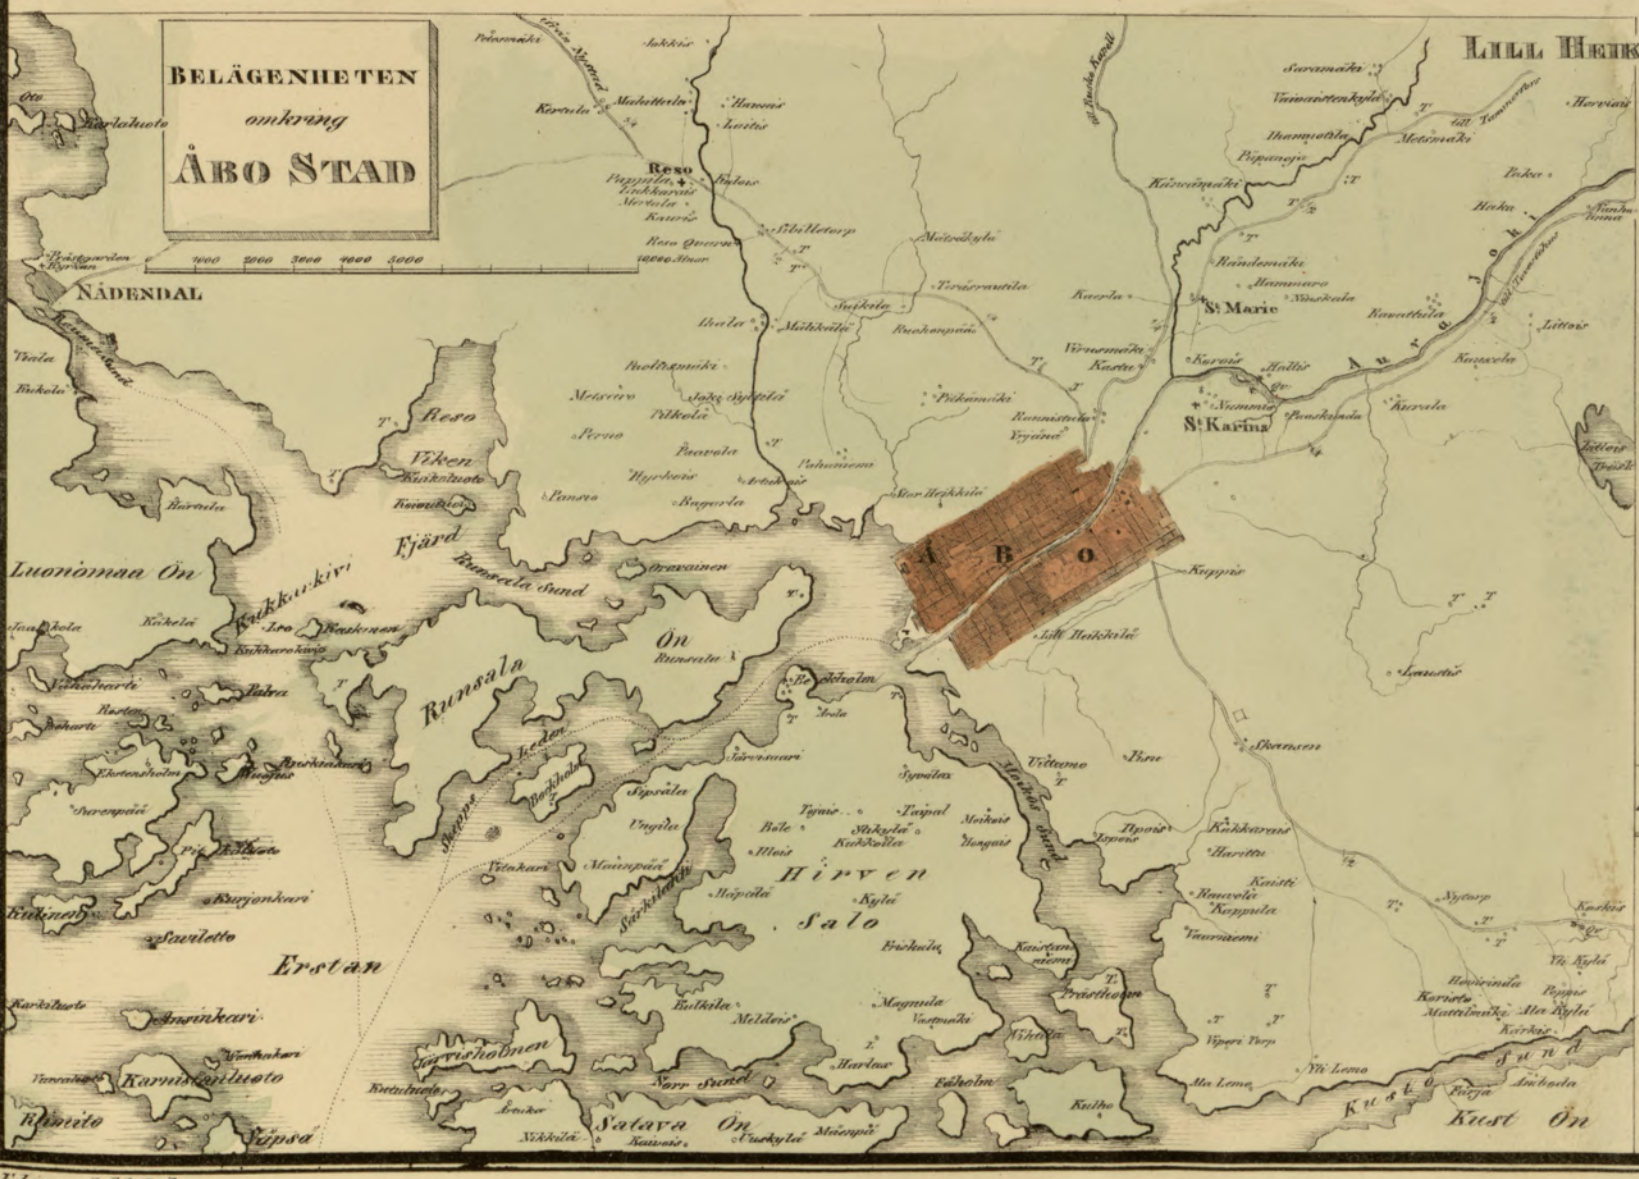

ÅBO STAD

AF
utgifven
1837 af
C. W. Gyllén

Beskrifning öfver Stadsdelarne och Qvarteren																																																																																																				
A	1 Flora	2 Birnna	3 Parnis	4 Elökamen	5 Sjörnen	6 Sjörnen	7 Gryn	8 Ljund	9 Hjelm	10 Telegraf	11 Svane	12 Hvalfiska	13 Glada	14 Ornen	15 Embarranger	16 Ljv	17 Svart	18 Stork	19 Kramla	20 Ströva	21 Ornen	22 Myran	23 Fasanen	24 Svarta	25 Ornen	26 Ornen	27 Hög	28 Svarta	29 Svarta	30 Svarta	31 Svarta	32 Svarta	33 Svarta	34 Svarta	35 Svarta	36 Svarta	37 Svarta	38 Svarta	39 Svarta	40 Svarta	41 Svarta	42 Svarta	43 Svarta	44 Svarta	45 Svarta	46 Svarta	47 Svarta	48 Svarta	49 Svarta	50 Svarta	51 Svarta	52 Svarta	53 Svarta	54 Svarta	55 Svarta	56 Svarta	57 Svarta	58 Svarta	59 Svarta	60 Svarta	61 Svarta	62 Svarta	63 Svarta	64 Svarta	65 Svarta	66 Svarta	67 Svarta	68 Svarta	69 Svarta	70 Svarta	71 Svarta	72 Svarta	73 Svarta	74 Svarta	75 Svarta	76 Svarta	77 Svarta	78 Svarta	79 Svarta	80 Svarta	81 Svarta	82 Svarta	83 Svarta	84 Svarta	85 Svarta	86 Svarta	87 Svarta	88 Svarta	89 Svarta	90 Svarta	91 Svarta	92 Svarta	93 Svarta	94 Svarta	95 Svarta	96 Svarta	97 Svarta	98 Svarta	99 Svarta	100 Svarta