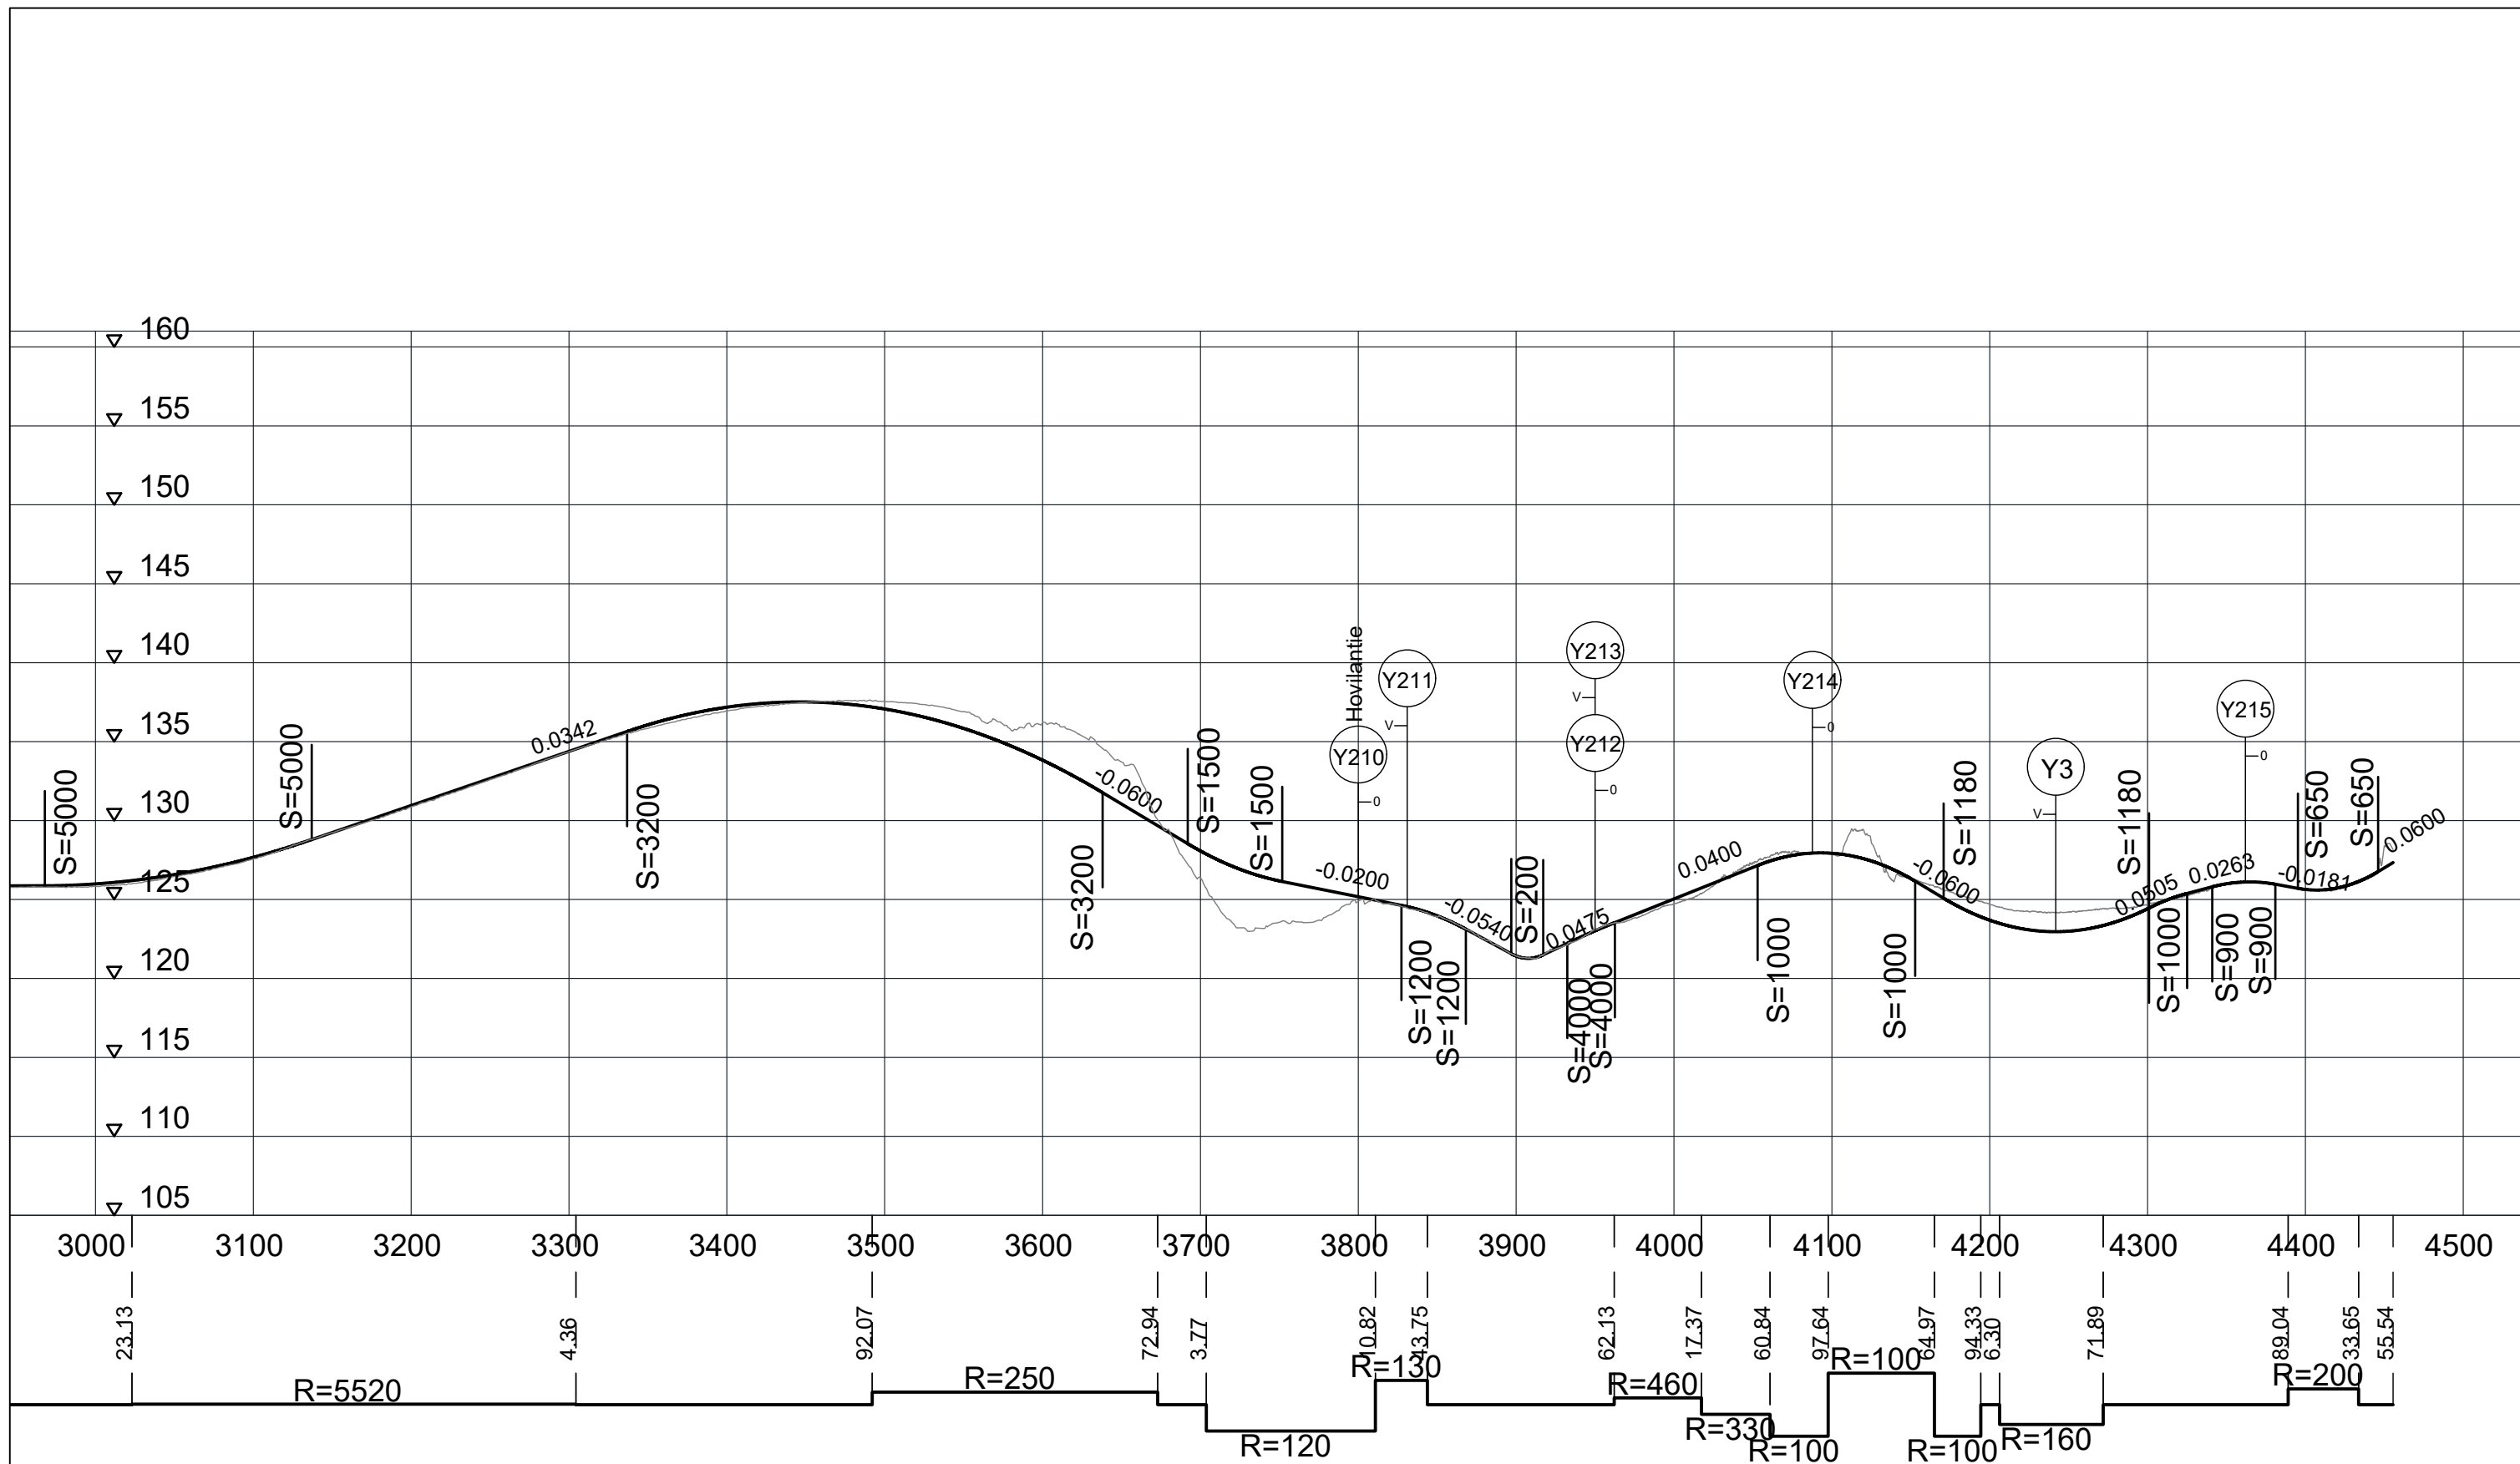

S2 Jokihaaran rs

1:4000 / 1:400

1:4000 / 1:400

1:4000 / 1:400

1:4000 / 1:400

1:5000 / 1:500

S4 Hovilan
eläinaiikukku

Y5

1:1000 / 1:100

1:2000 / 1:200

1:1000 / 1:100