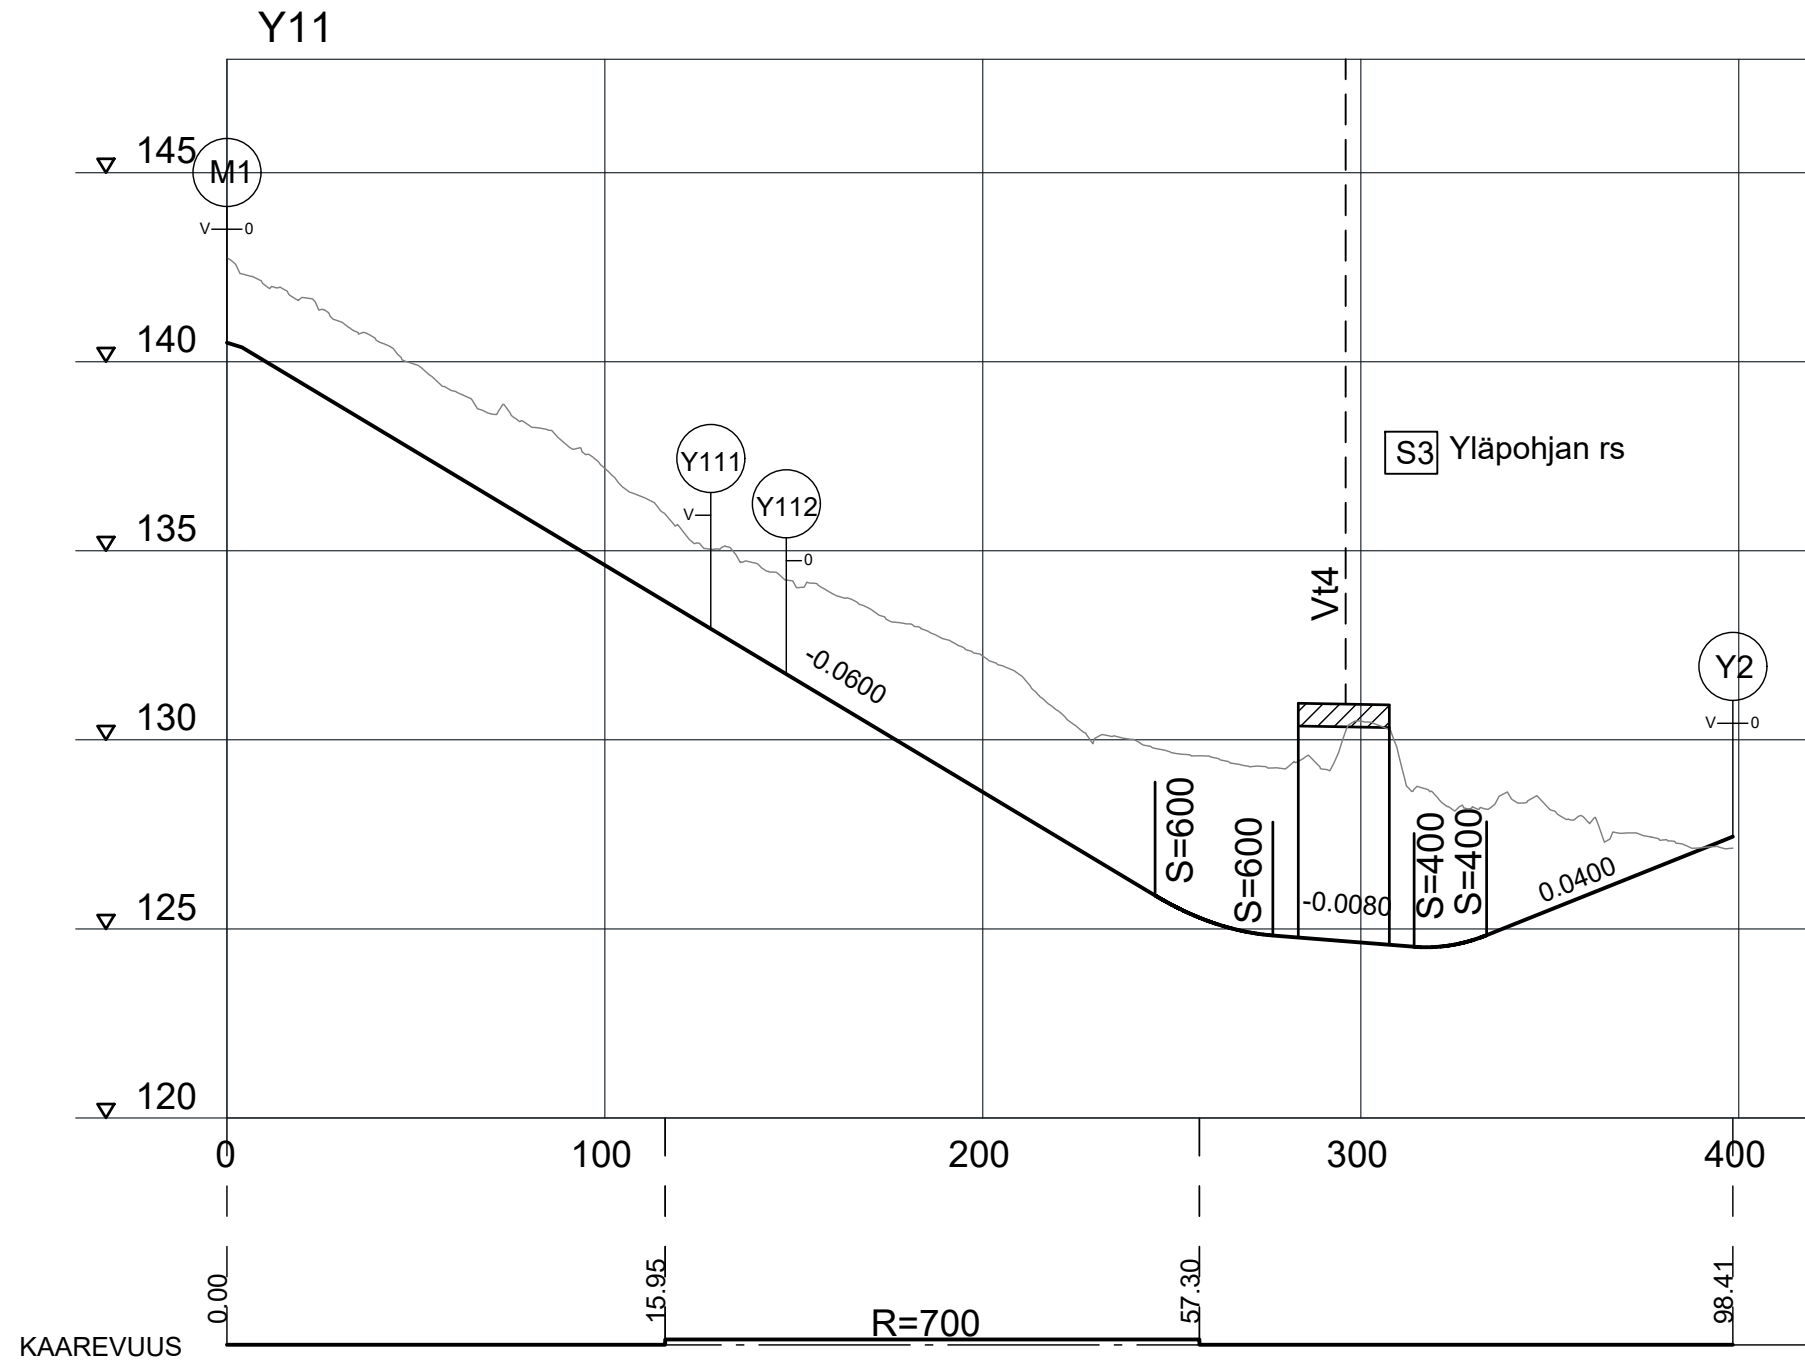

S2 Jokihaaran rs

1:4000 / 1:400

1:4000 / 1:400

1:4000 / 1:400

1:4000 / 1:400

1:5000 / 1:500

S4 Hovilan
eläinaiikukku

Y5

1:1000 / 1:100

1:2000 / 1:200

1:1000 / 1:100