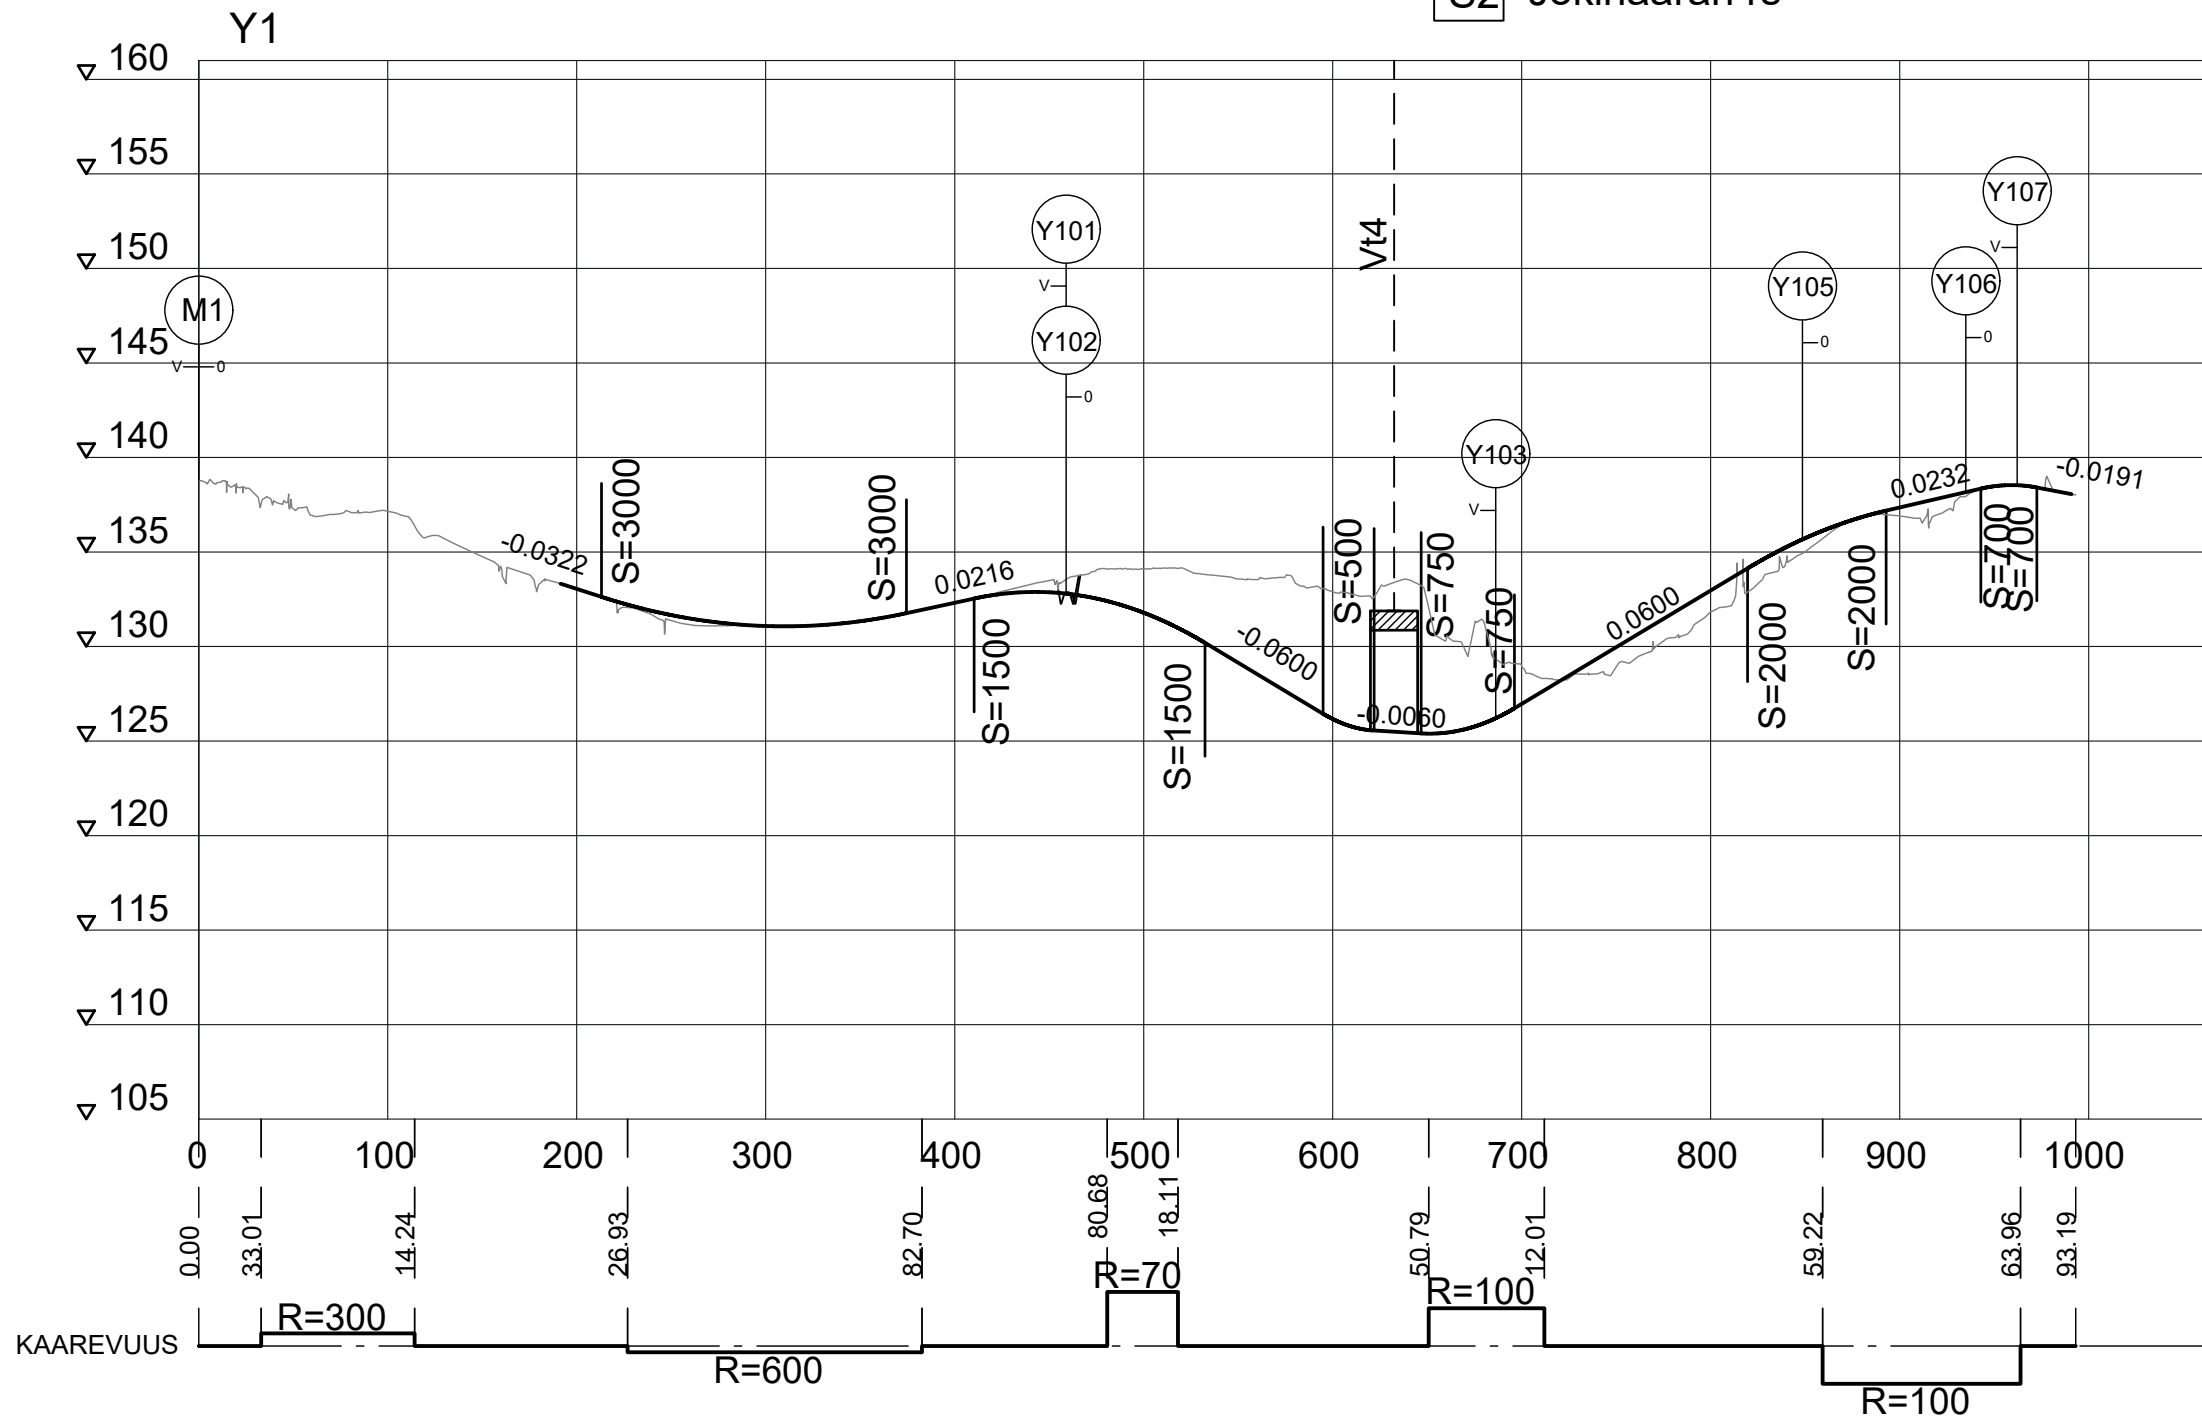

S2 Jokihaaran rs

1:4000 / 1:400

1:4000 / 1:400

1:4000 / 1:400

1:4000 / 1:400

1:5000 / 1:500

S4 Hovilan
eläinaiikukku

Y5

1:1000 / 1:100

1:2000 / 1:200

1:1000 / 1:100