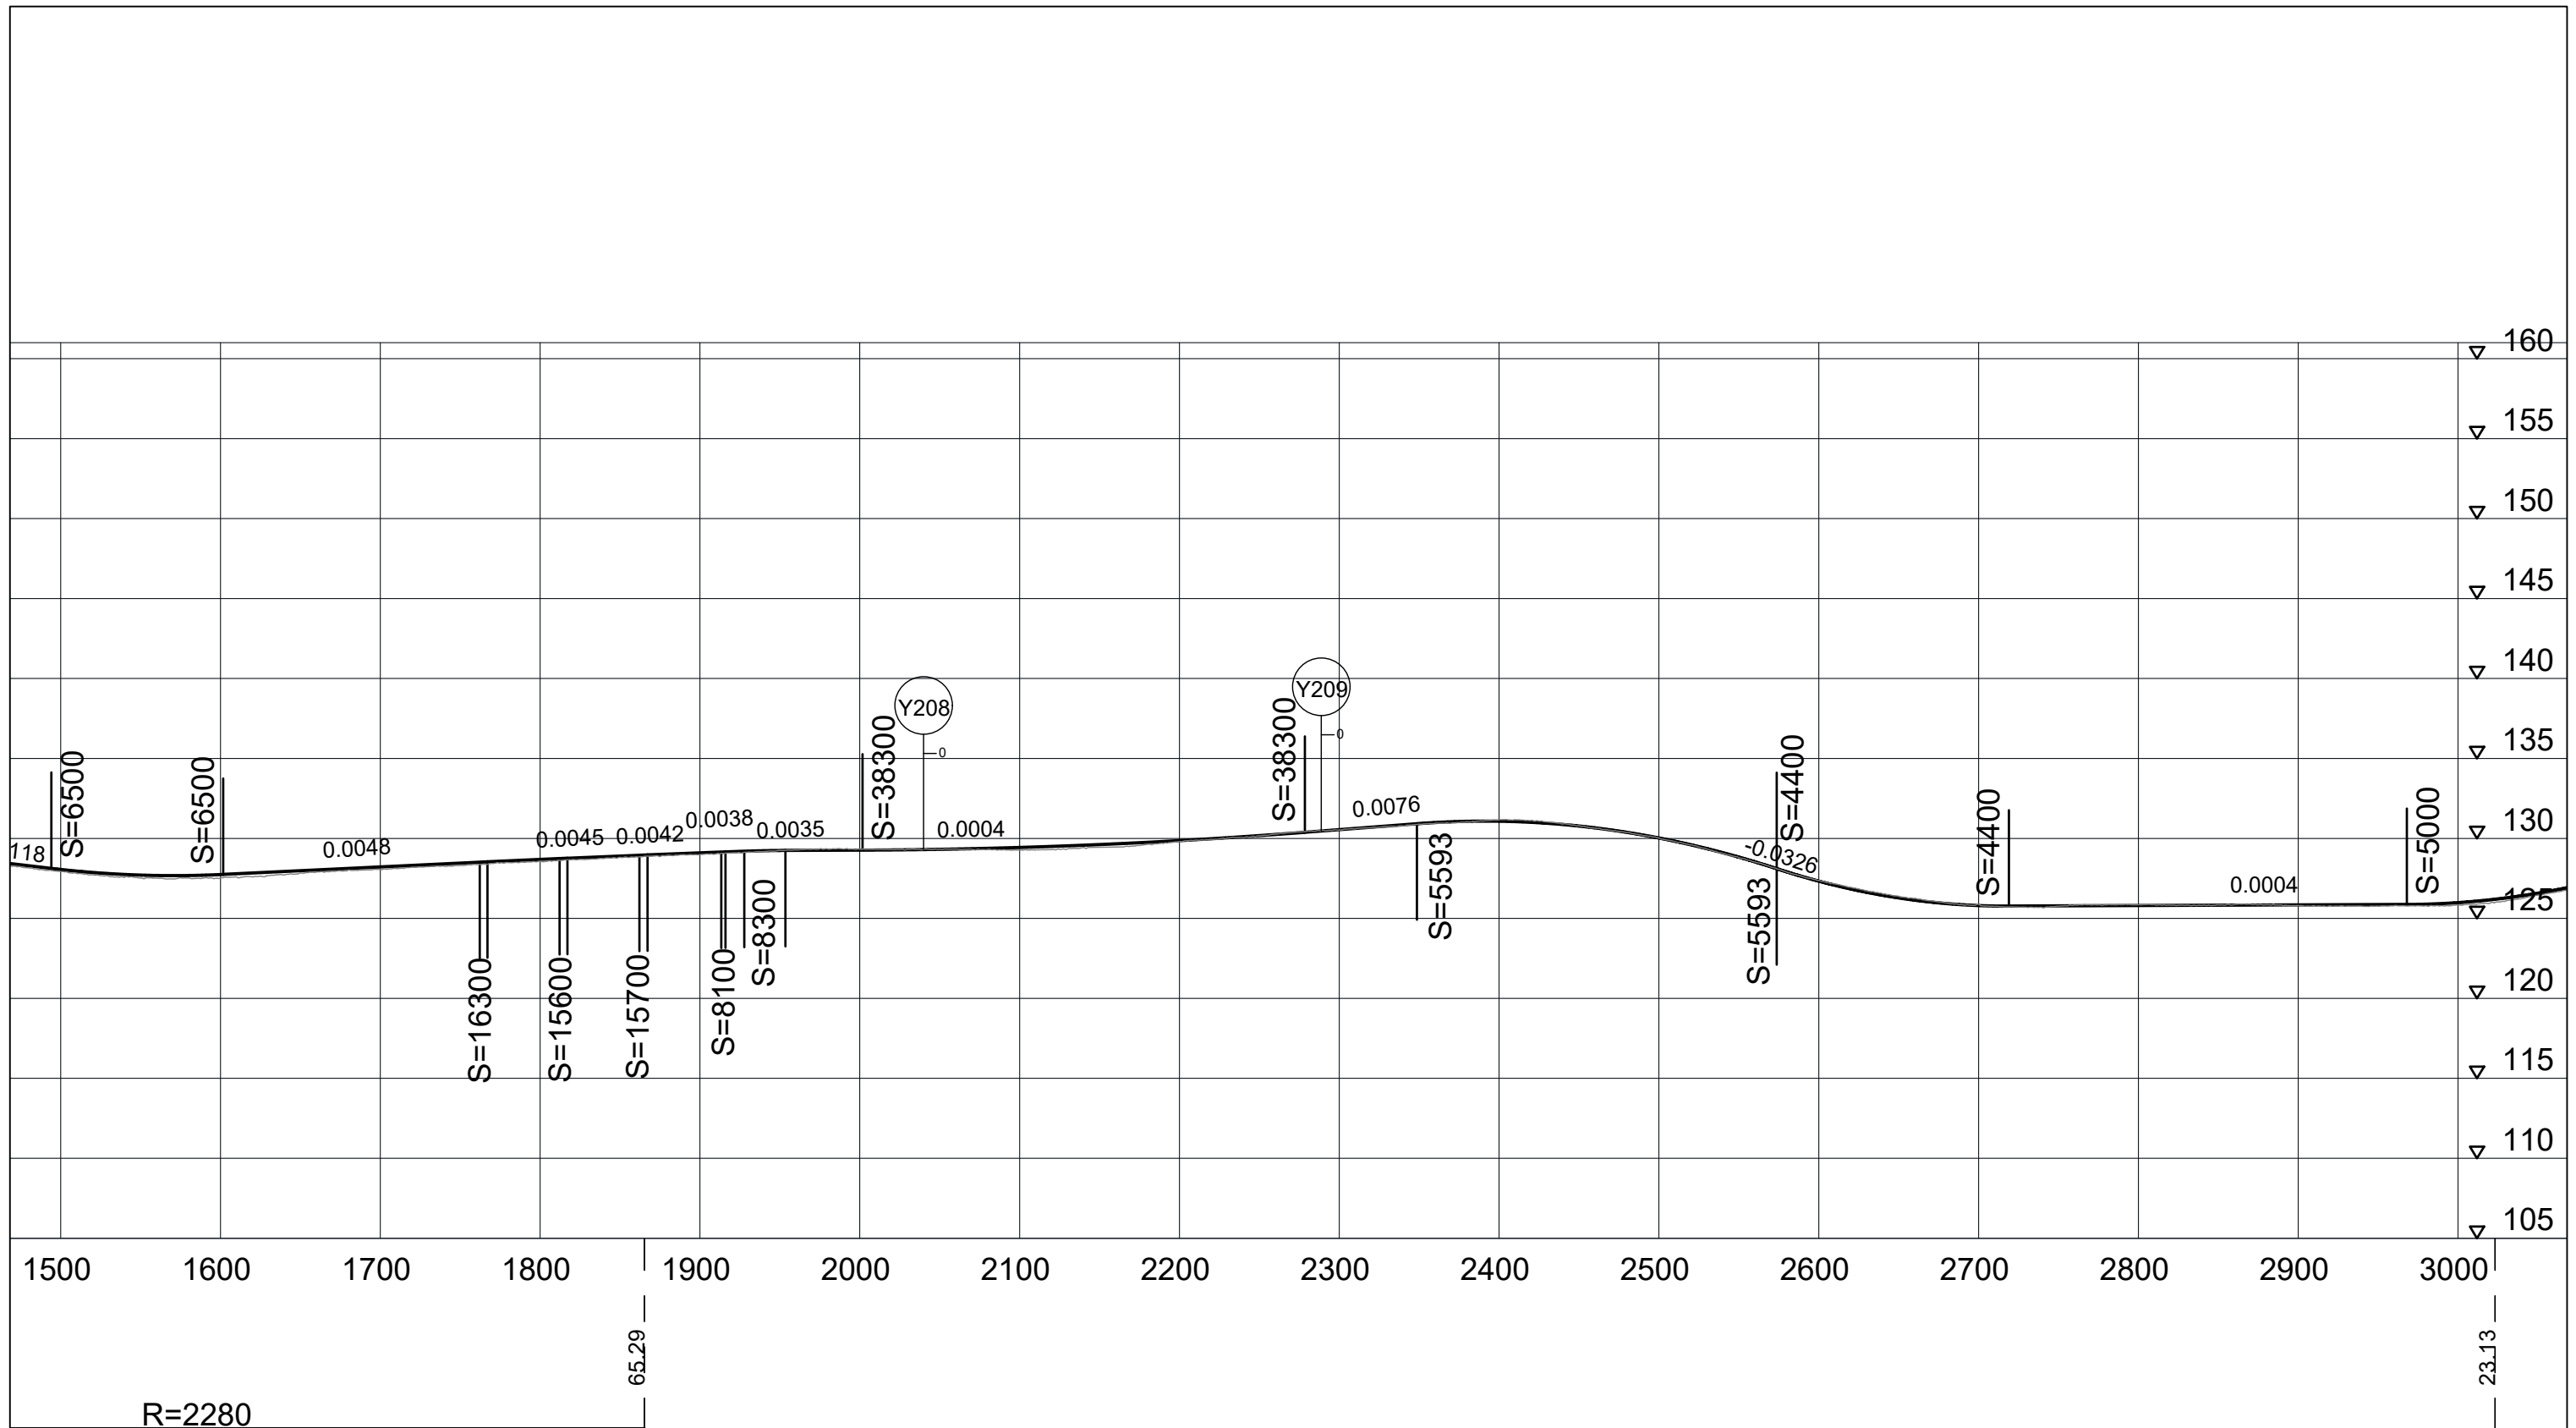

S2 Jokihaaran rs

1:4000 / 1:400

1:4000 / 1:400

1:4000 / 1:400

1:4000 / 1:400

1:5000 / 1:500

S4 Hovilan
eläinaiikukku

Y5

1:1000 / 1:100

1:2000 / 1:200

1:1000 / 1:100