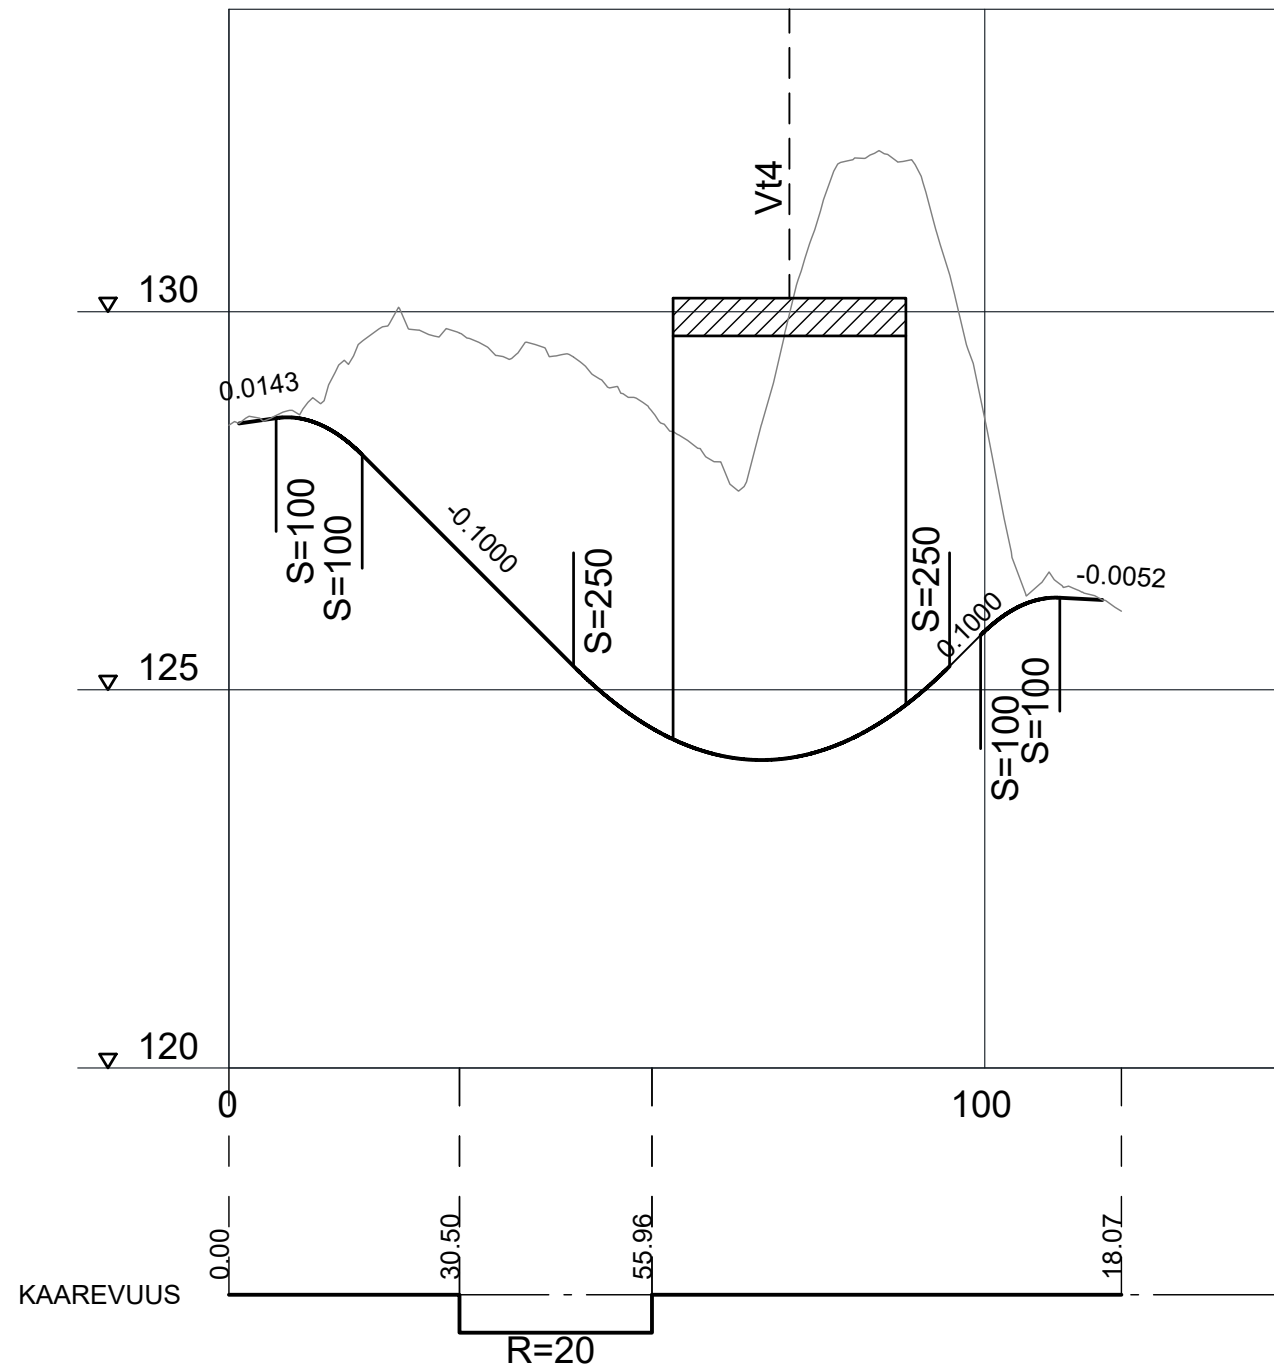

S2 Jokihaaran rs

1:4000 / 1:400

1:4000 / 1:400

1:4000 / 1:400

1:4000 / 1:400

1:5000 / 1:500

S4 Hovilan
eläinaiikukku

Y5

1:1000 / 1:100

1:2000 / 1:200

1:1000 / 1:100