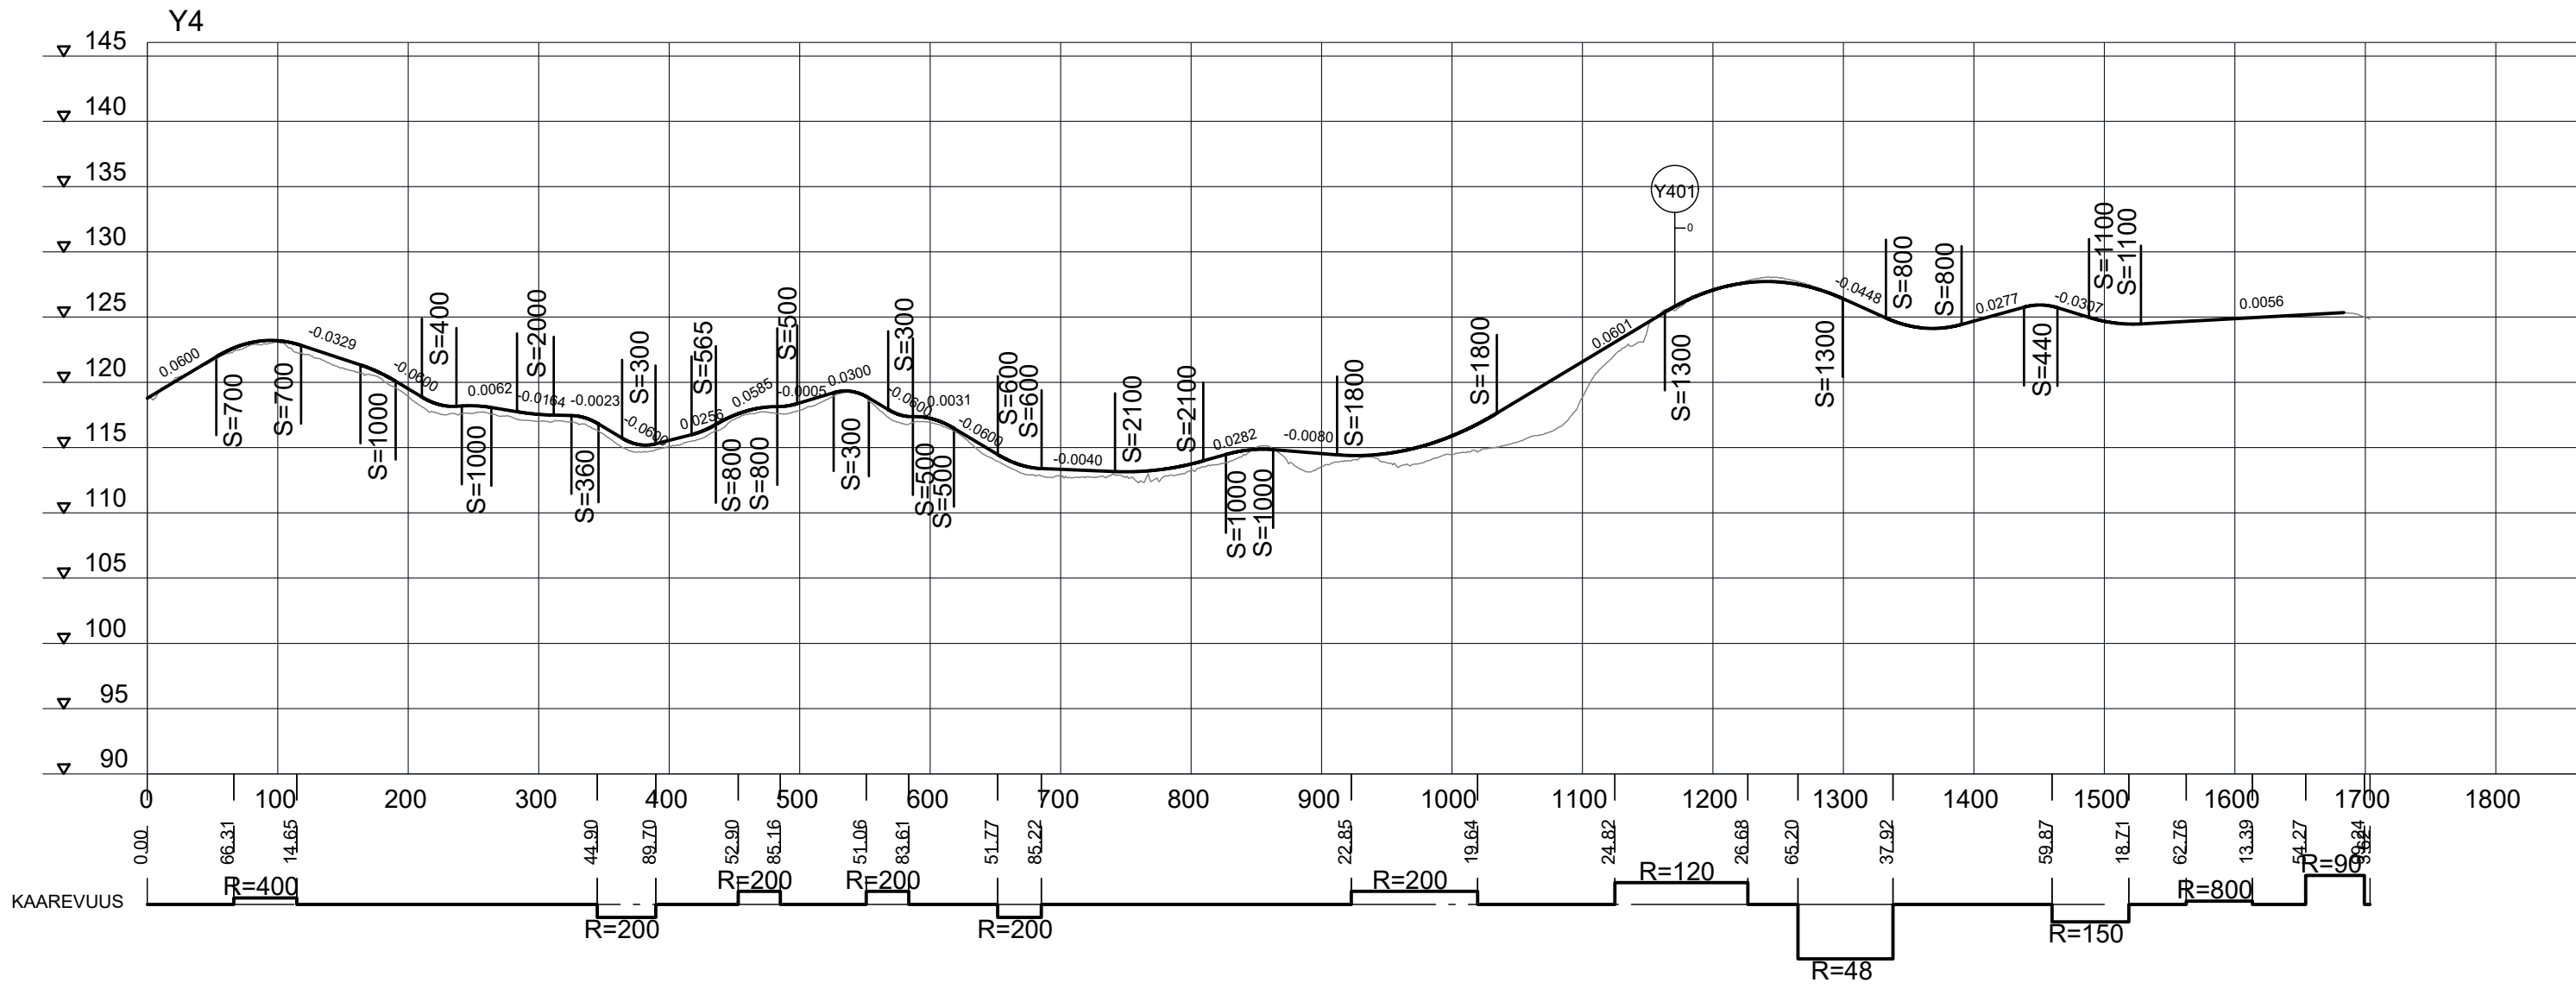

S2 Jokihaaran rs

1:4000 / 1:400

1:4000 / 1:400

1:4000 / 1:400

1:4000 / 1:400

1:5000 / 1:500

S4 Hovilan
eläinaiikukku

Y5

1:1000 / 1:100

1:2000 / 1:200

1:1000 / 1:100