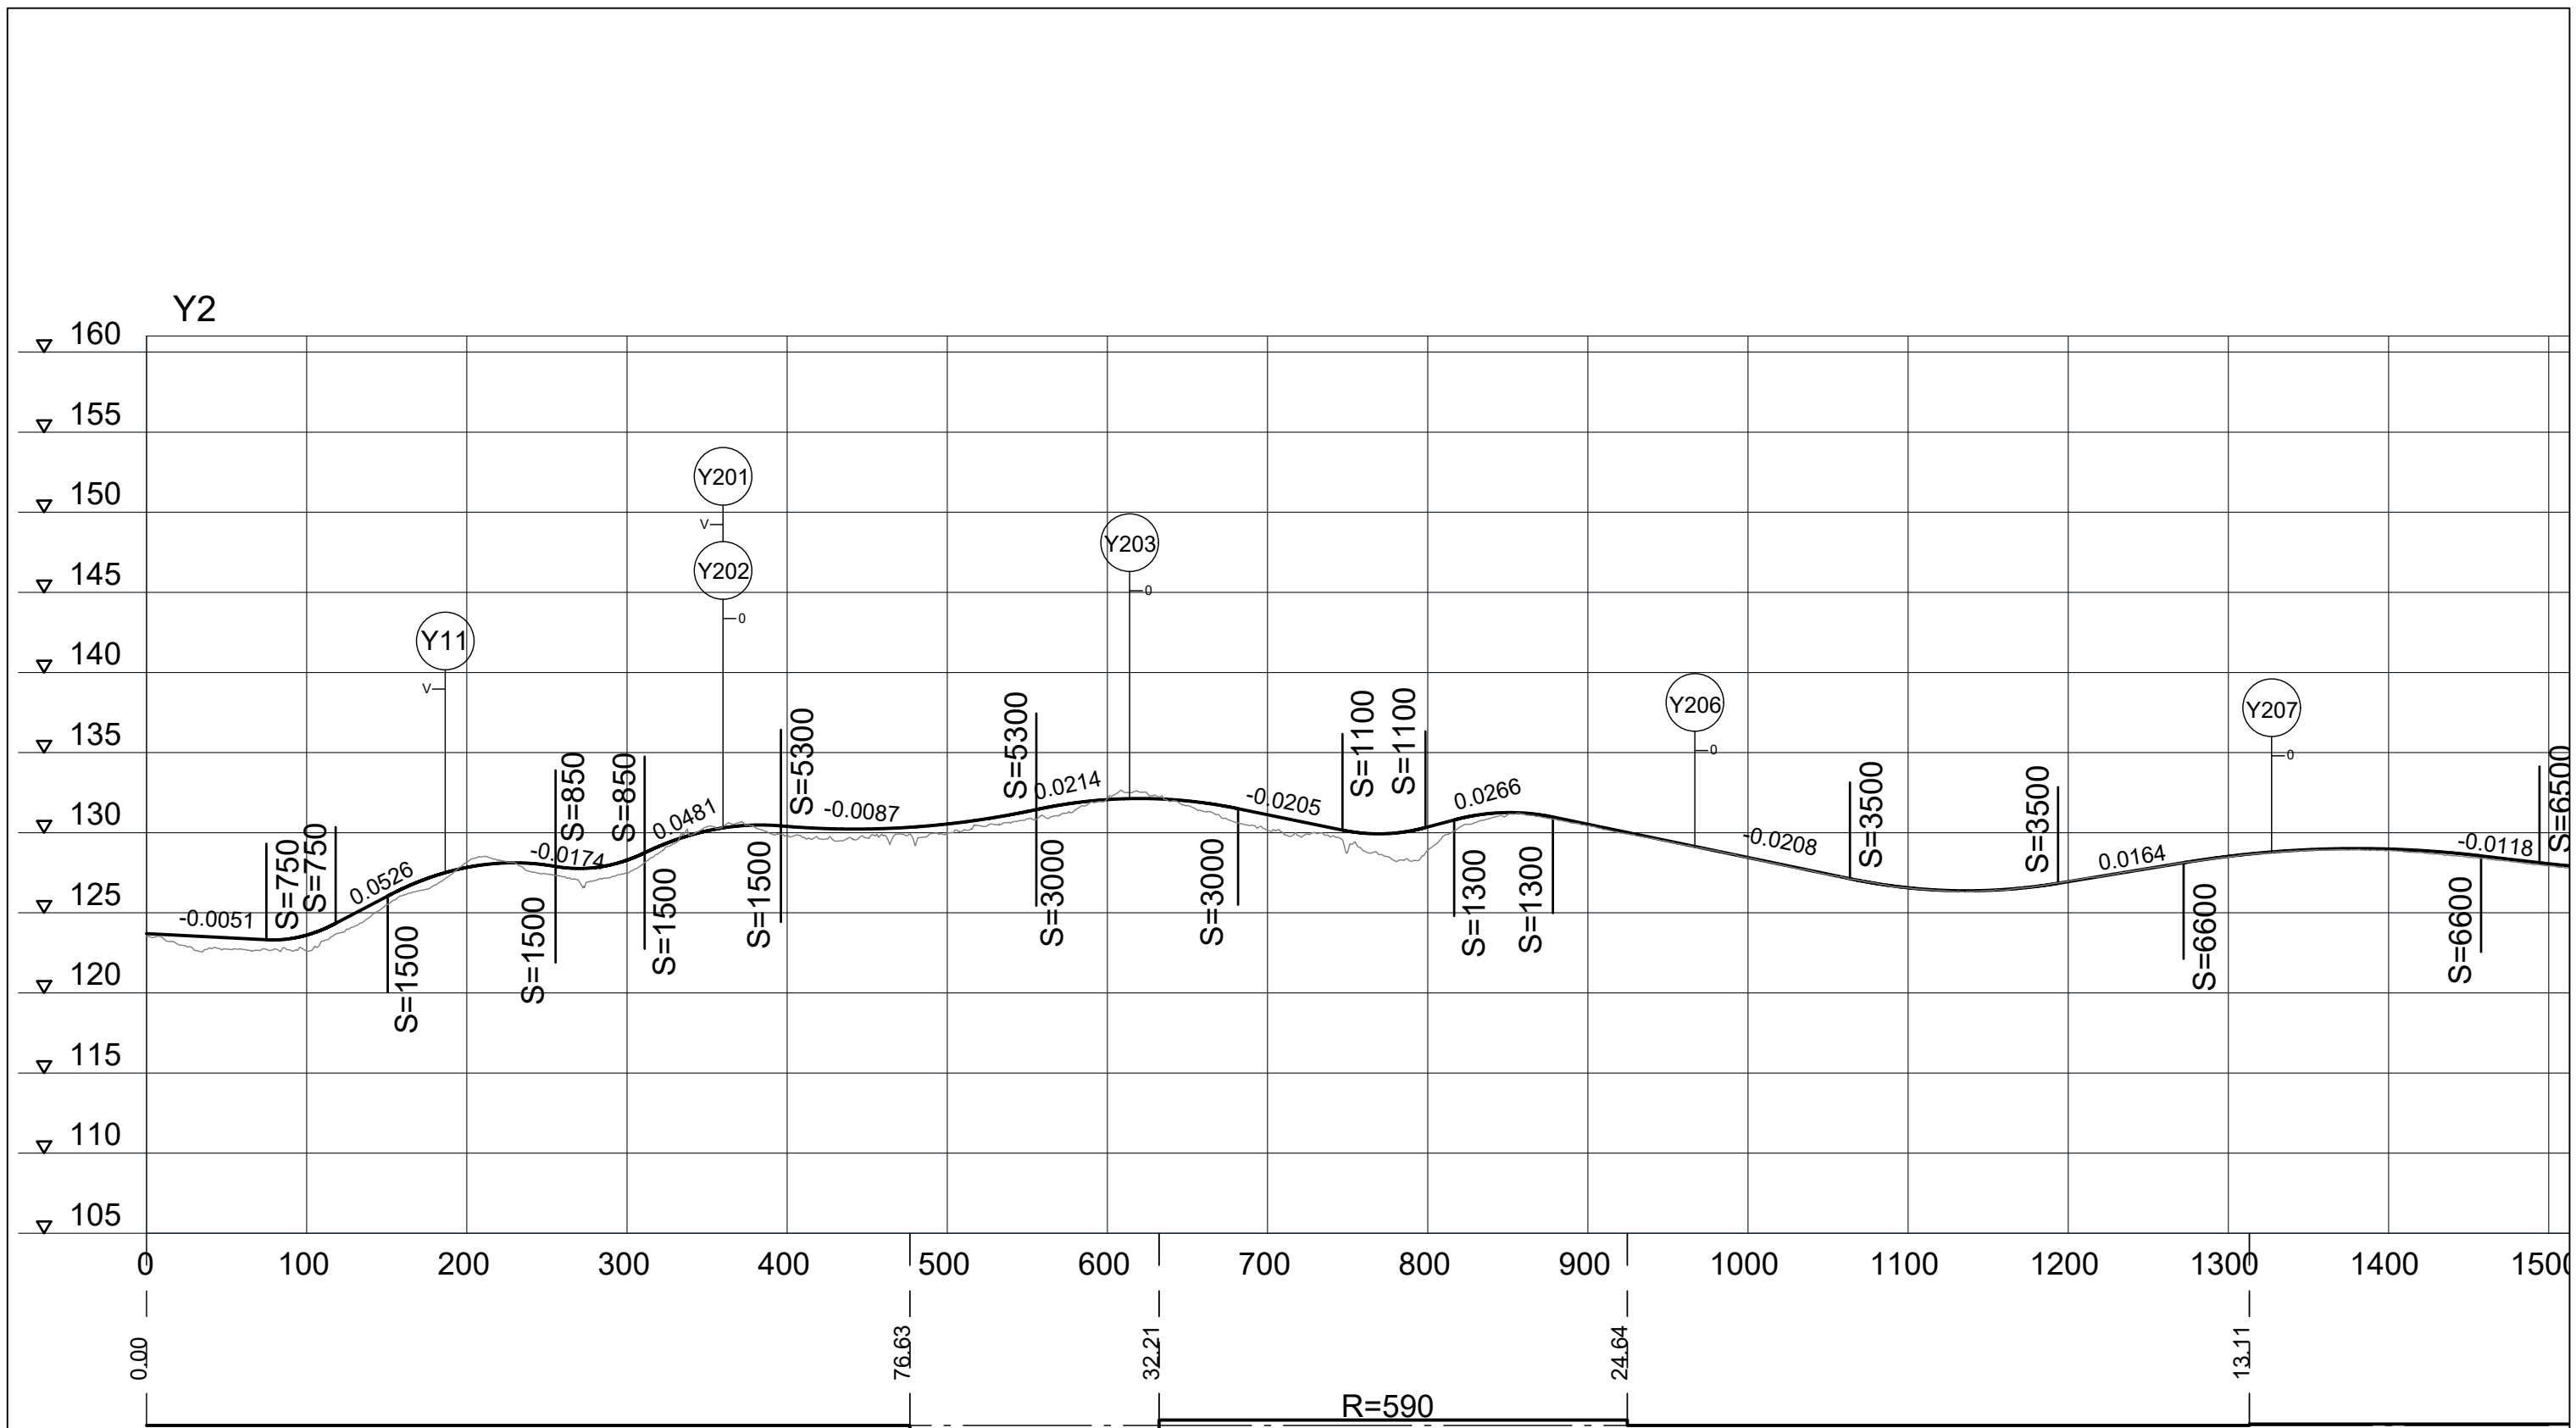

S2 Jokihaaran rs

1:4000 / 1:400

1:4000 / 1:400

1:4000 / 1:400

1:4000 / 1:400

1:5000 / 1:500

S4 Hovilan
eläinaiikukku

Y5

1:1000 / 1:100

1:2000 / 1:200

1:1000 / 1:100