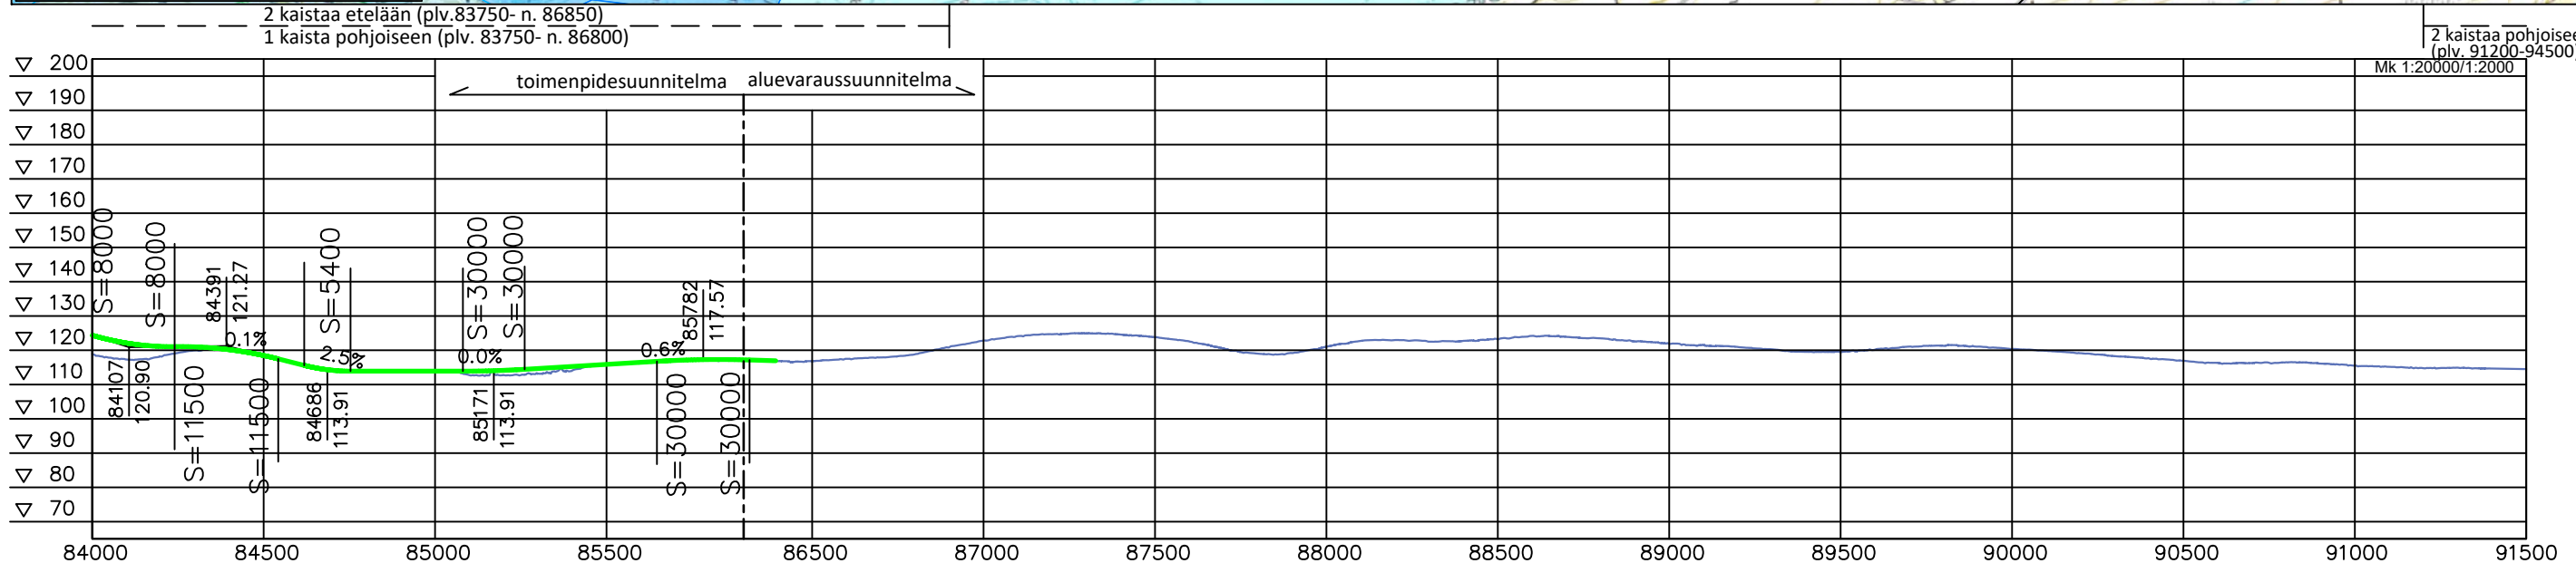

Koordinaattijärjestelmä GK26
Korkeusjärjestelmä N2000
Mittakaava 1:20 000

Koordinaattijärjestelmä GK26
Korkeusjärjestelmä N2000
Mittakaava 1:20 000
0 1 km

2 kaistaa etelään | 1 kaista etelään (plv.77250-79500) | 2 kaistaa etelään (plv. 79500-81750) | 1 kaista etelään (plv.81750-83750)
 1 kaista pohjoiseen | 2 kaistaa pohjoiseen (plv. 77250-79500) | 1 kaista pohjoiseen (plv. 79500-81750) | 2 kaistaa pohjoiseen (plv. 81750-83750)

1 kaista etelään (plv.91860-94500) 2 kaistaa etelään (plv. 94500-97500) 1 kaista etelään (plv.97500-100000)
 2 kaistaa pohjoiseen (plv. 91200-94500) 1 kaista pohjoiseen (plv. 94500-97500) 2 kaistaa pohjoiseen (plv. 97500-100000)

1 kaista etelään (plv.97500-100000) | 2 kaistaa etelään (plv. 100000-103000) | 1 kaista etelään (plv.103000-105250) | 2 kaistaa etelään (plv.105250-108000)
 2 kaistaa pohjoiseen (plv. 97500-100000) | 1 kaista pohjoiseen (plv. 100000-103000) | 2 kaistaa pohjoiseen (plv. 103000-105250) | 1 kaista pohjoiseen (plv. 105250-108000)