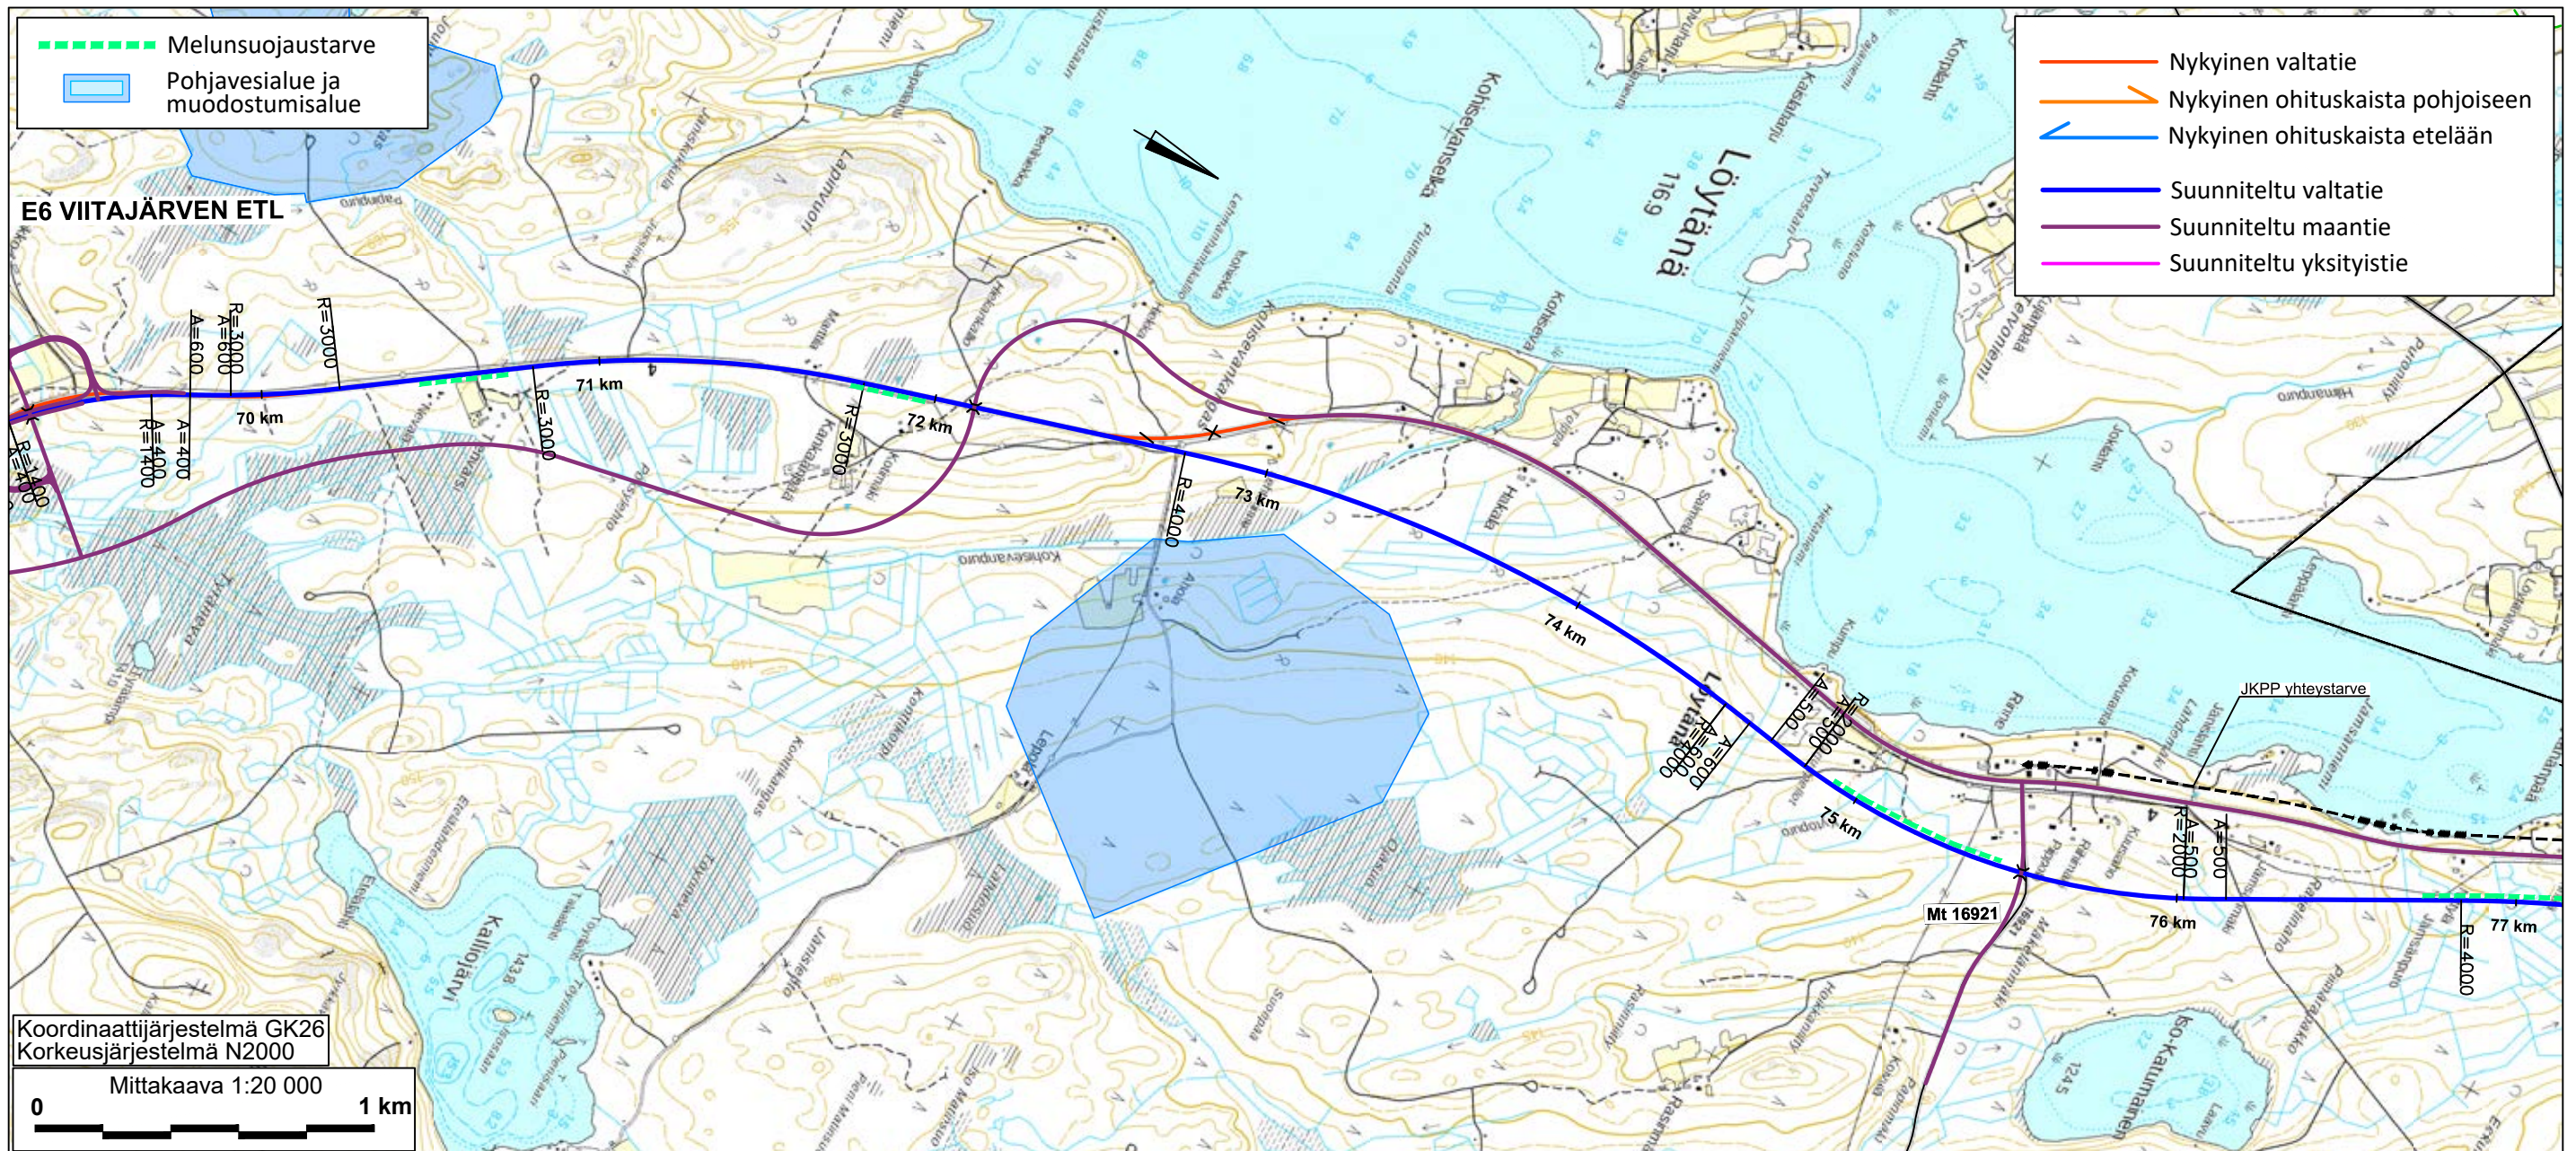

Koordinaattijärjestelmä GK26
Korkeusjärjestelmä N2000
Mittakaava 1:20 000

Koordinaattijärjestelmä GK26
Korkeusjärjestelmä N2000
Mittakaava 1:20 000
0 1 km

2 kaistaa etelään | 1 kaista etelään (plv.77250-79500) | 2 kaistaa etelään (plv. 79500-81750) | 1 kaista etelään (plv.81750-83750)
 1 kaista pohjoiseen | 2 kaistaa pohjoiseen (plv. 77250-79500) | 1 kaista pohjoiseen (plv. 79500-81750) | 2 kaistaa pohjoiseen (plv. 81750-83750)

1 kaista etelään (plv.91860-94500) 2 kaistaa etelään (plv. 94500-97500) 1 kaista etelään (plv.97500-100000)
 2 kaistaa pohjoiseen (plv. 91200-94500) 1 kaista pohjoiseen (plv. 94500-97500) 2 kaistaa pohjoiseen (plv. 97500-100000)

1 kaista etelään (plv.97500-100000) | 2 kaistaa etelään (plv. 100000-103000) | 1 kaista etelään (plv.103000-105250) | 2 kaistaa etelään (plv.105250-108000)
 2 kaistaa pohjoiseen (plv. 97500-100000) | 1 kaista pohjoiseen (plv. 100000-103000) | 2 kaistaa pohjoiseen (plv. 103000-105250) | 1 kaista pohjoiseen (plv. 105250-108000)