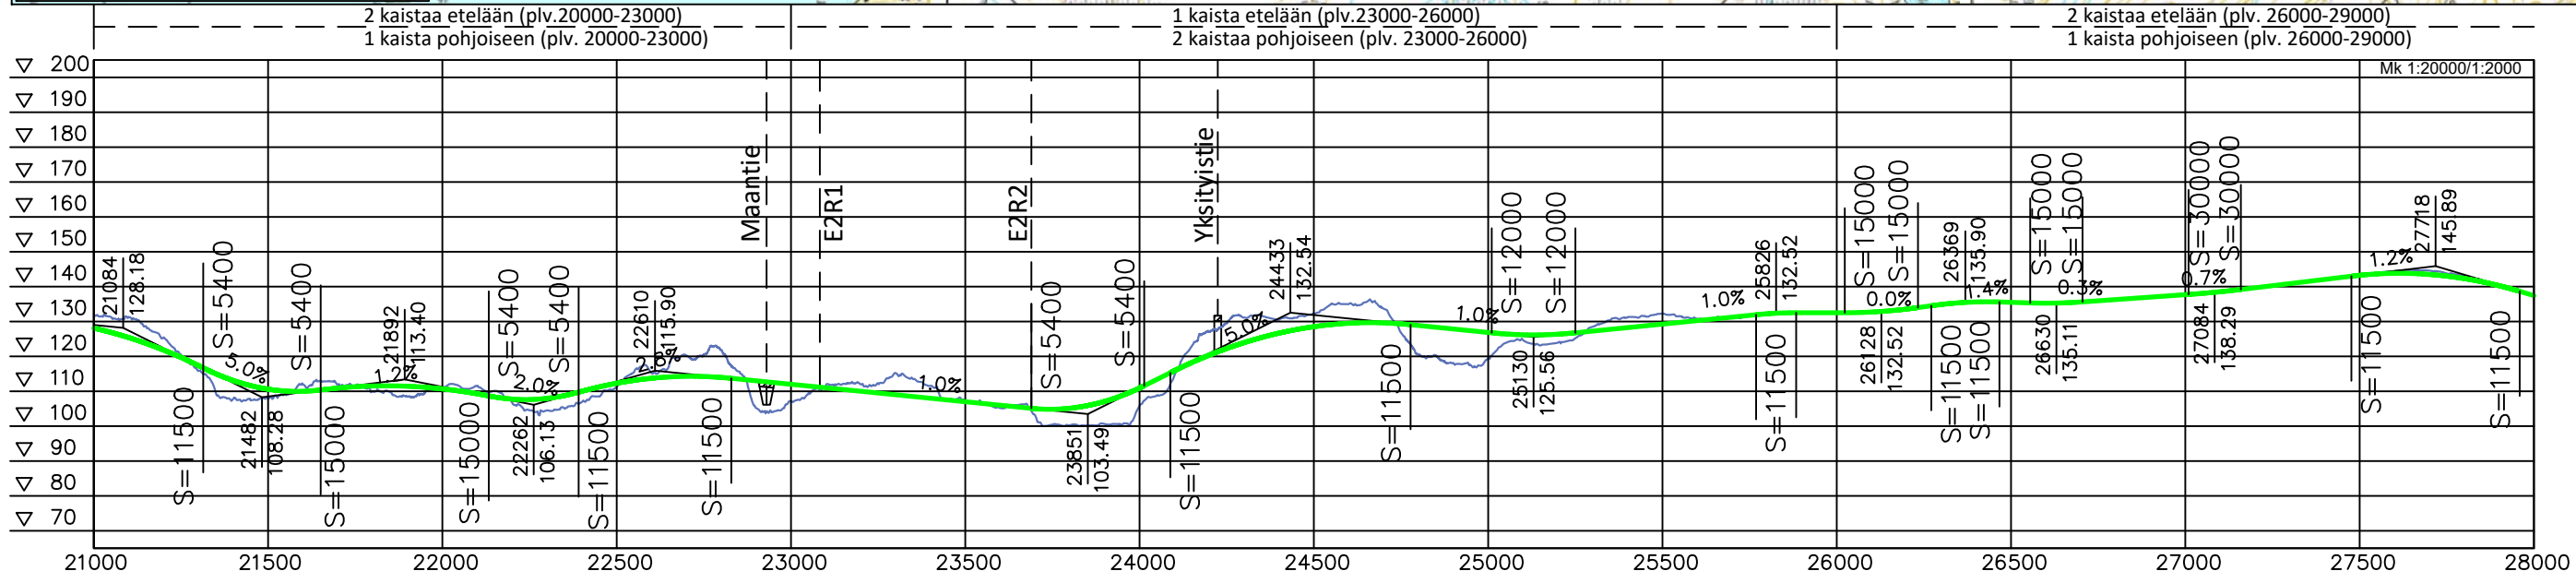

Koordinaattijärjestelmä GK26
Korkeusjärjestelmä N2000
Mittakaava 1:20 000

Koordinaattijärjestelmä GK26
Korkeusjärjestelmä N2000
Mittakaava 1:20 000
0 1 km

2 kaistaa etelään | 1 kaista etelään (plv.77250-79500) | 2 kaistaa etelään (plv. 79500-81750) | 1 kaista etelään (plv.81750-83750)
 1 kaista pohjoiseen | 2 kaistaa pohjoiseen (plv. 77250-79500) | 1 kaista pohjoiseen (plv. 79500-81750) | 2 kaistaa pohjoiseen (plv. 81750-83750)

1 kaista etelään (plv.91860-94500) 2 kaistaa etelään (plv. 94500-97500) 1 kaista etelään (plv.97500-100000)
 2 kaistaa pohjoiseen (plv. 91200-94500) 1 kaista pohjoiseen (plv. 94500-97500) 2 kaistaa pohjoiseen (plv. 97500-100000)

1 kaista etelään (plv.97500-100000) | 2 kaistaa etelään (plv. 100000-103000) | 1 kaista etelään (plv.103000-105250) | 2 kaistaa etelään (plv.105250-108000)
 2 kaistaa pohjoiseen (plv. 97500-100000) | 1 kaista pohjoiseen (plv. 100000-103000) | 2 kaistaa pohjoiseen (plv. 103000-105250) | 1 kaista pohjoiseen (plv. 105250-108000)