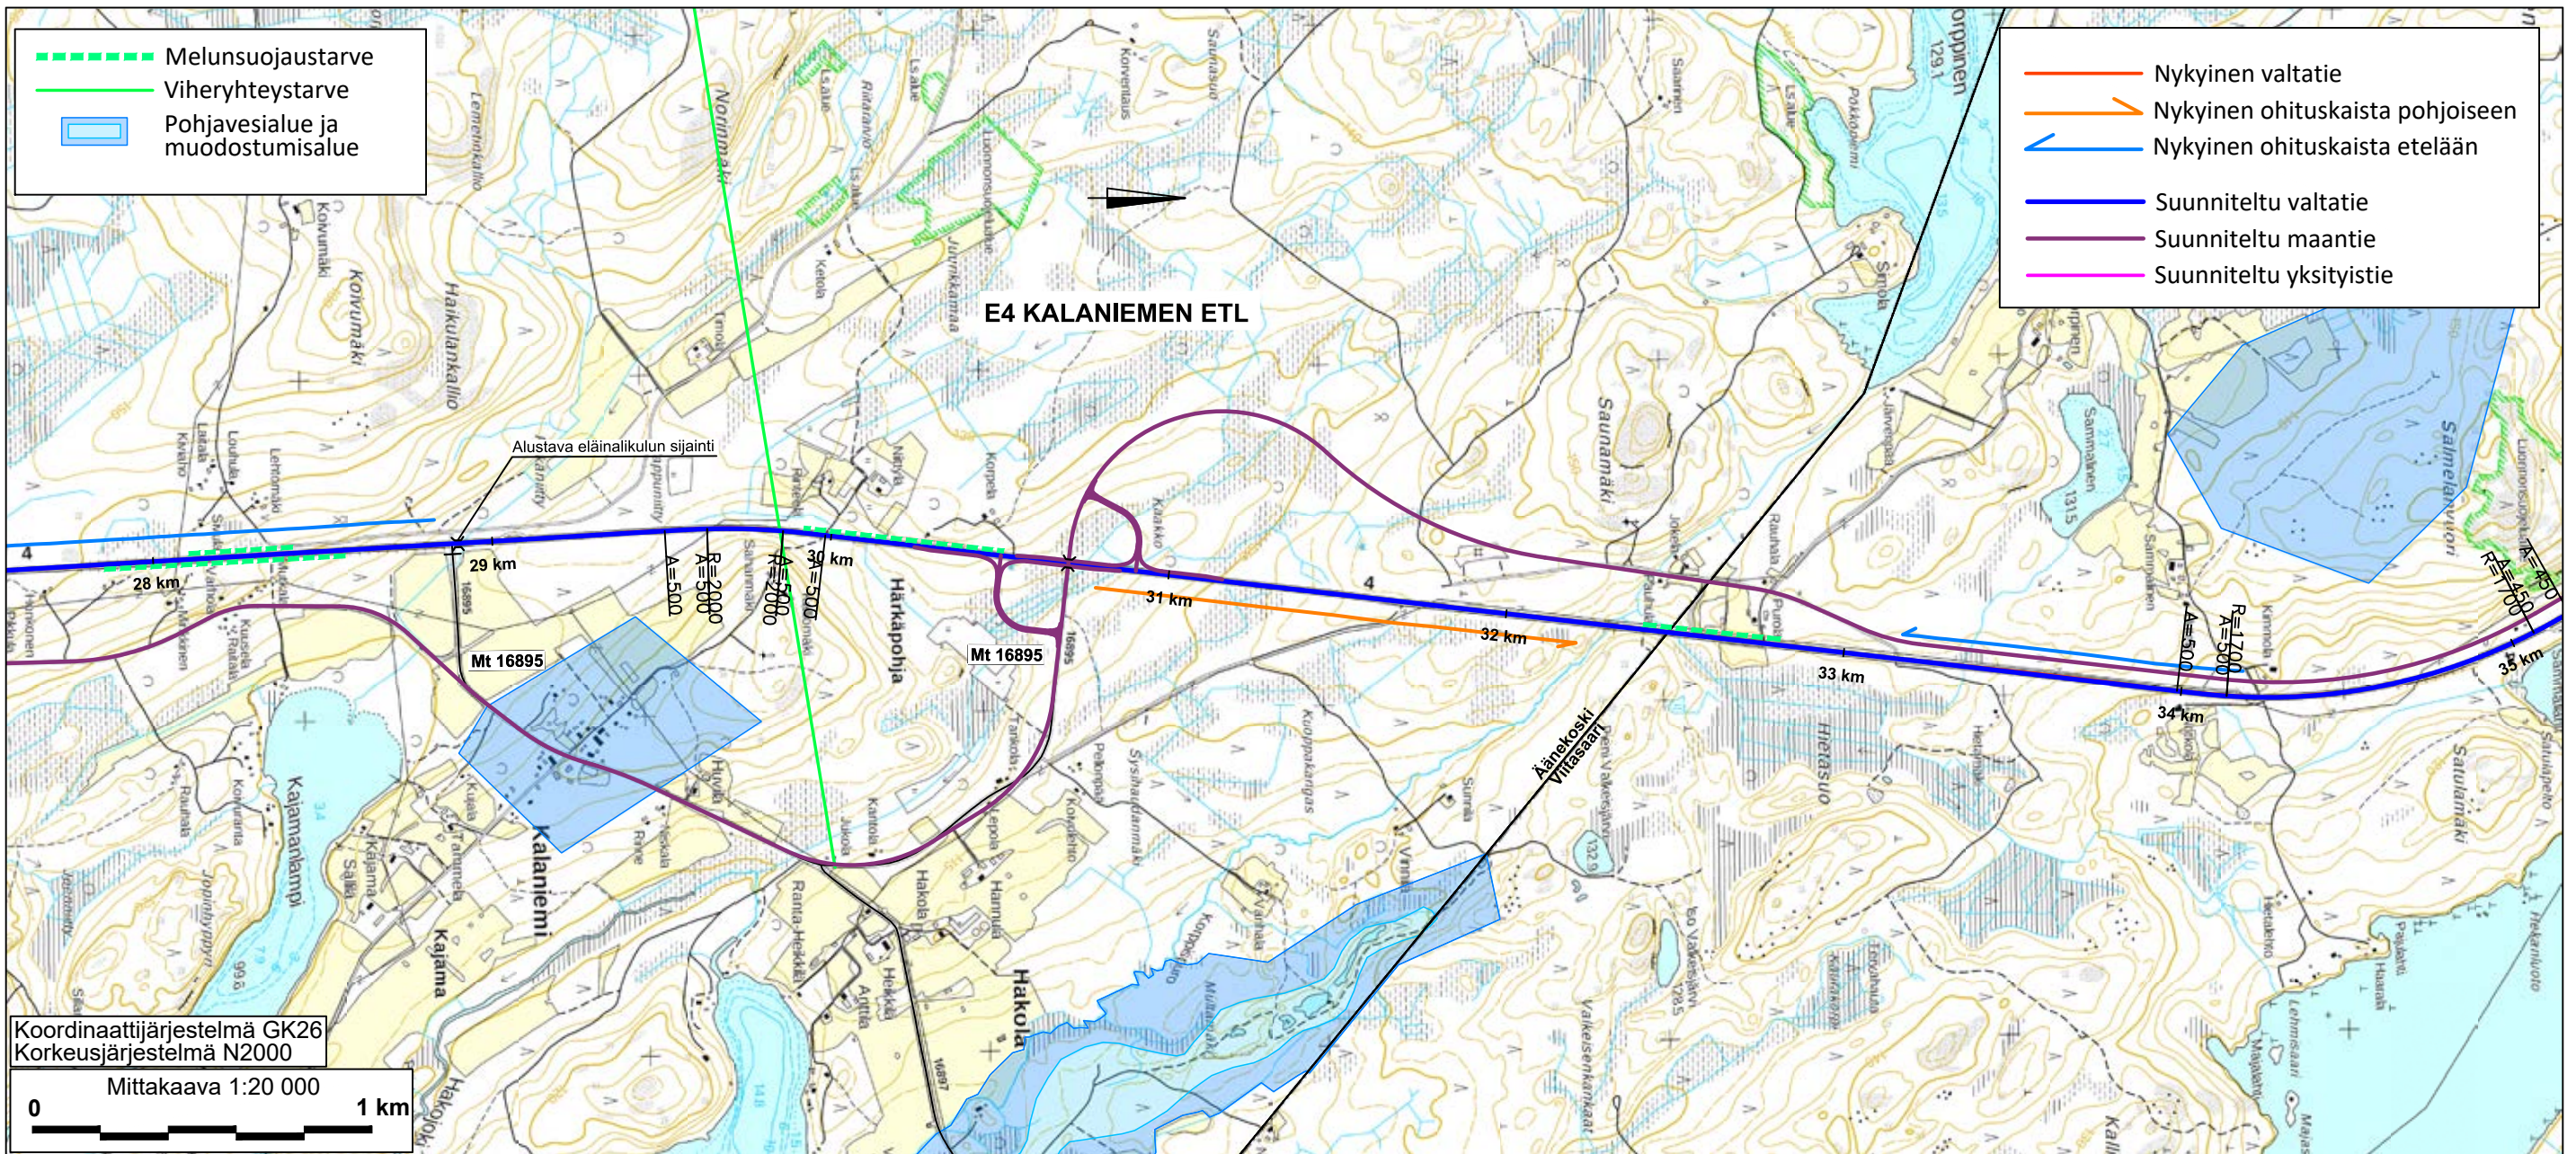

Koordinaattijärjestelmä GK26
Korkeusjärjestelmä N2000
Mittakaava 1:20 000

Koordinaattijärjestelmä GK26
Korkeusjärjestelmä N2000
Mittakaava 1:20 000
0 1 km

2 kaistaa etelään | 1 kaista etelään (plv.77250-79500) | 2 kaistaa etelään (plv. 79500-81750) | 1 kaista etelään (plv.81750-83750)
 1 kaista pohjoiseen | 2 kaistaa pohjoiseen (plv. 77250-79500) | 1 kaista pohjoiseen (plv. 79500-81750) | 2 kaistaa pohjoiseen (plv. 81750-83750)

1 kaista etelään (plv.91860-94500) 2 kaistaa etelään (plv. 94500-97500) 1 kaista etelään (plv.97500-100000)
 2 kaistaa pohjoiseen (plv. 91200-94500) 1 kaista pohjoiseen (plv. 94500-97500) 2 kaistaa pohjoiseen (plv. 97500-100000)

1 kaista etelään (plv.97500-100000) | 2 kaistaa etelään (plv. 100000-103000) | 1 kaista etelään (plv.103000-105250) | 2 kaistaa etelään (plv.105250-108000)
 2 kaistaa pohjoiseen (plv. 97500-100000) | 1 kaista pohjoiseen (plv. 100000-103000) | 2 kaistaa pohjoiseen (plv. 103000-105250) | 1 kaista pohjoiseen (plv. 105250-108000)