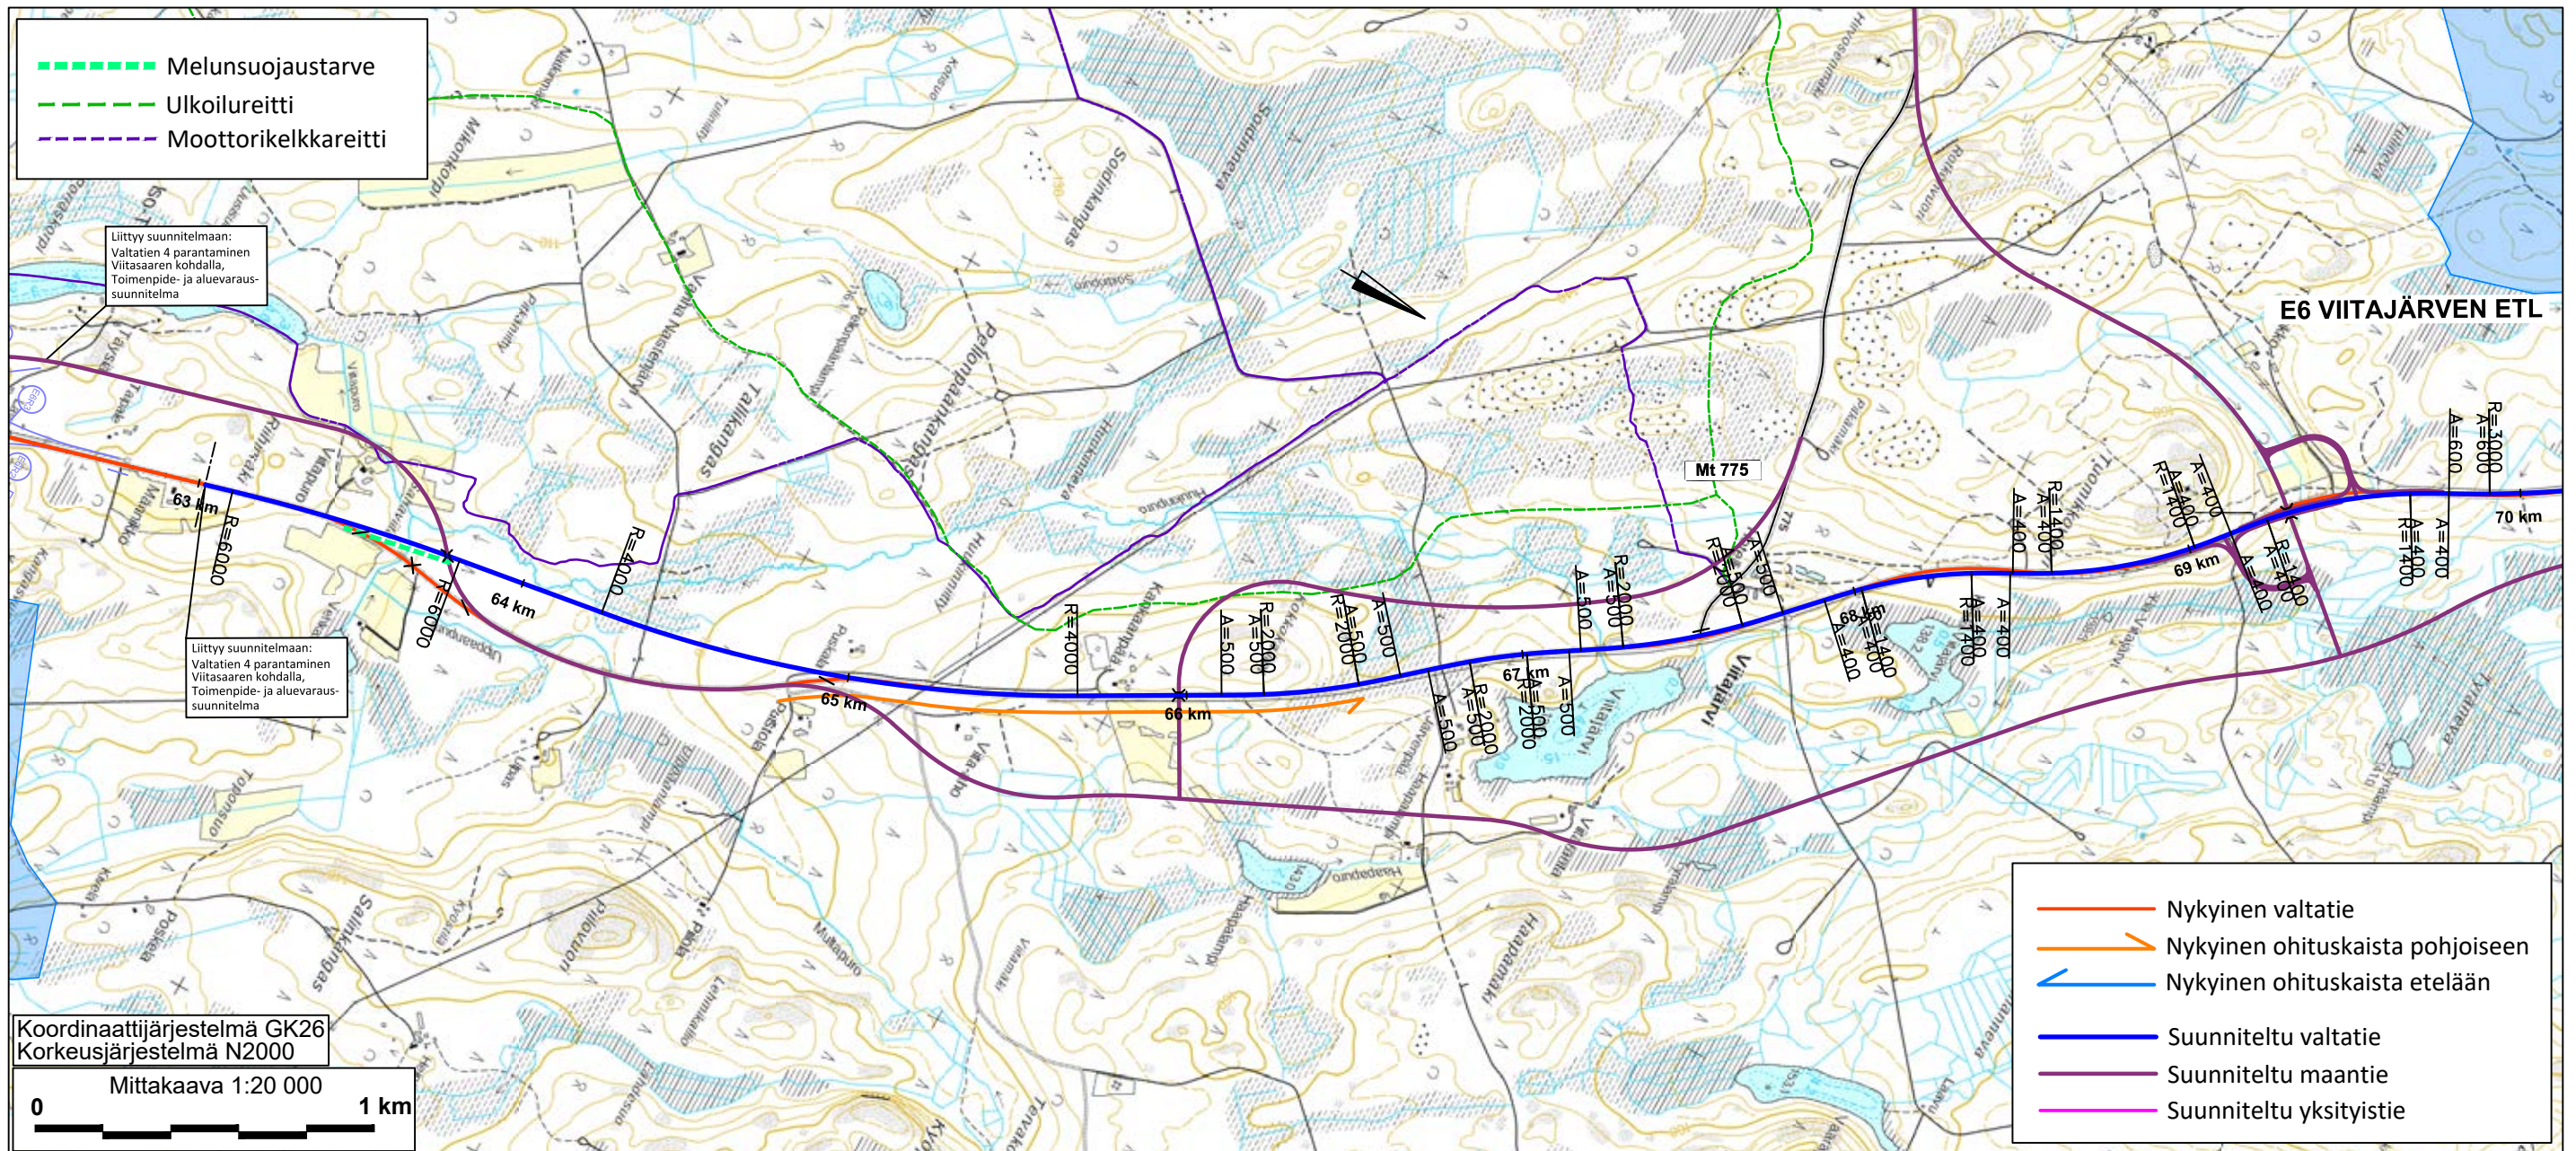

Koordinaattijärjestelmä GK26
Korkeusjärjestelmä N2000
Mittakaava 1:20 000

Koordinaattijärjestelmä GK26
Korkeusjärjestelmä N2000
Mittakaava 1:20 000
0 1 km

2 kaistaa etelään | 1 kaista etelään (plv.77250-79500) | 2 kaistaa etelään (plv. 79500-81750) | 1 kaista etelään (plv.81750-83750)
 1 kaista pohjoiseen | 2 kaistaa pohjoiseen (plv. 77250-79500) | 1 kaista pohjoiseen (plv. 79500-81750) | 2 kaistaa pohjoiseen (plv. 81750-83750)

1 kaista etelään (plv.91860-94500) 2 kaistaa etelään (plv. 94500-97500) 1 kaista etelään (plv.97500-100000)
 2 kaistaa pohjoiseen (plv. 91200-94500) 1 kaista pohjoiseen (plv. 94500-97500) 2 kaistaa pohjoiseen (plv. 97500-100000)

1 kaista etelään (plv.97500-100000) | 2 kaistaa etelään (plv. 100000-103000) | 1 kaista etelään (plv.103000-105250) | 2 kaistaa etelään (plv.105250-108000)
 2 kaistaa pohjoiseen (plv. 97500-100000) | 1 kaista pohjoiseen (plv. 100000-103000) | 2 kaistaa pohjoiseen (plv. 103000-105250) | 1 kaista pohjoiseen (plv. 105250-108000)