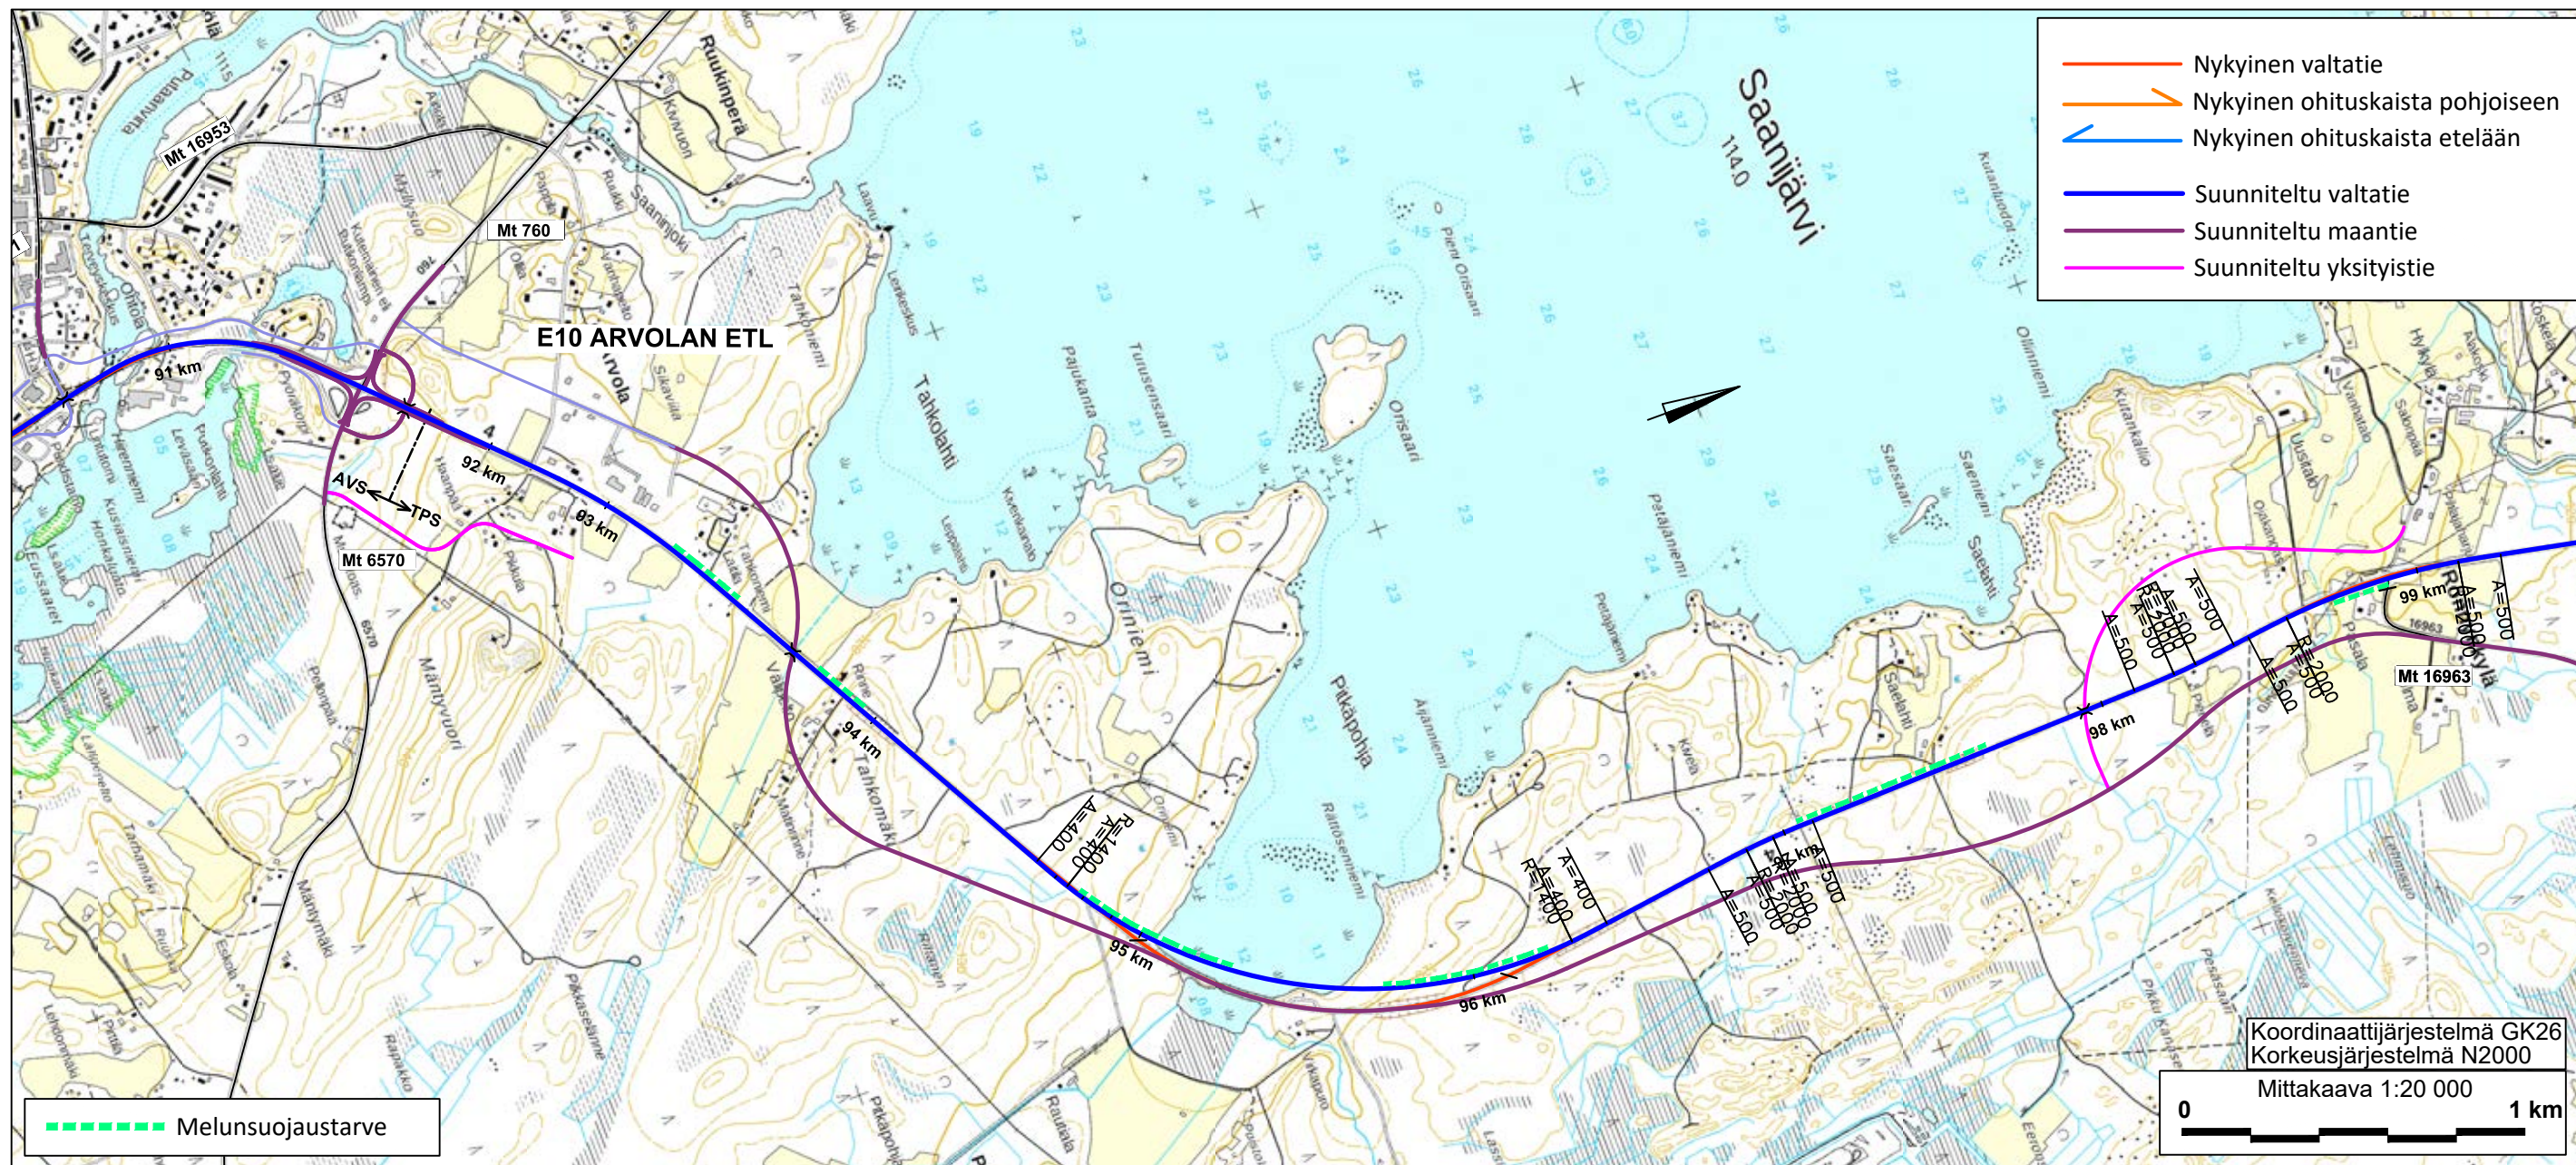

Koordinaattijärjestelmä GK26
Korkeusjärjestelmä N2000
Mittakaava 1:20 000

Koordinaattijärjestelmä GK26
Korkeusjärjestelmä N2000
Mittakaava 1:20 000
0 1 km

2 kaistaa etelään | 1 kaista etelään (plv.77250-79500) | 2 kaistaa etelään (plv. 79500-81750) | 1 kaista etelään (plv.81750-83750)
 1 kaista pohjoiseen | 2 kaistaa pohjoiseen (plv. 77250-79500) | 1 kaista pohjoiseen (plv. 79500-81750) | 2 kaistaa pohjoiseen (plv. 81750-83750)

1 kaista etelään (plv.91860-94500) 2 kaistaa etelään (plv. 94500-97500) 1 kaista etelään (plv.97500-100000)
 2 kaistaa pohjoiseen (plv. 91200-94500) 1 kaista pohjoiseen (plv. 94500-97500) 2 kaistaa pohjoiseen (plv. 97500-100000)

1 kaista etelään (plv.97500-100000) | 2 kaistaa etelään (plv. 100000-103000) | 1 kaista etelään (plv.103000-105250) | 2 kaistaa etelään (plv.105250-108000)
 2 kaistaa pohjoiseen (plv. 97500-100000) | 1 kaista pohjoiseen (plv. 100000-103000) | 2 kaistaa pohjoiseen (plv. 103000-105250) | 1 kaista pohjoiseen (plv. 105250-108000)