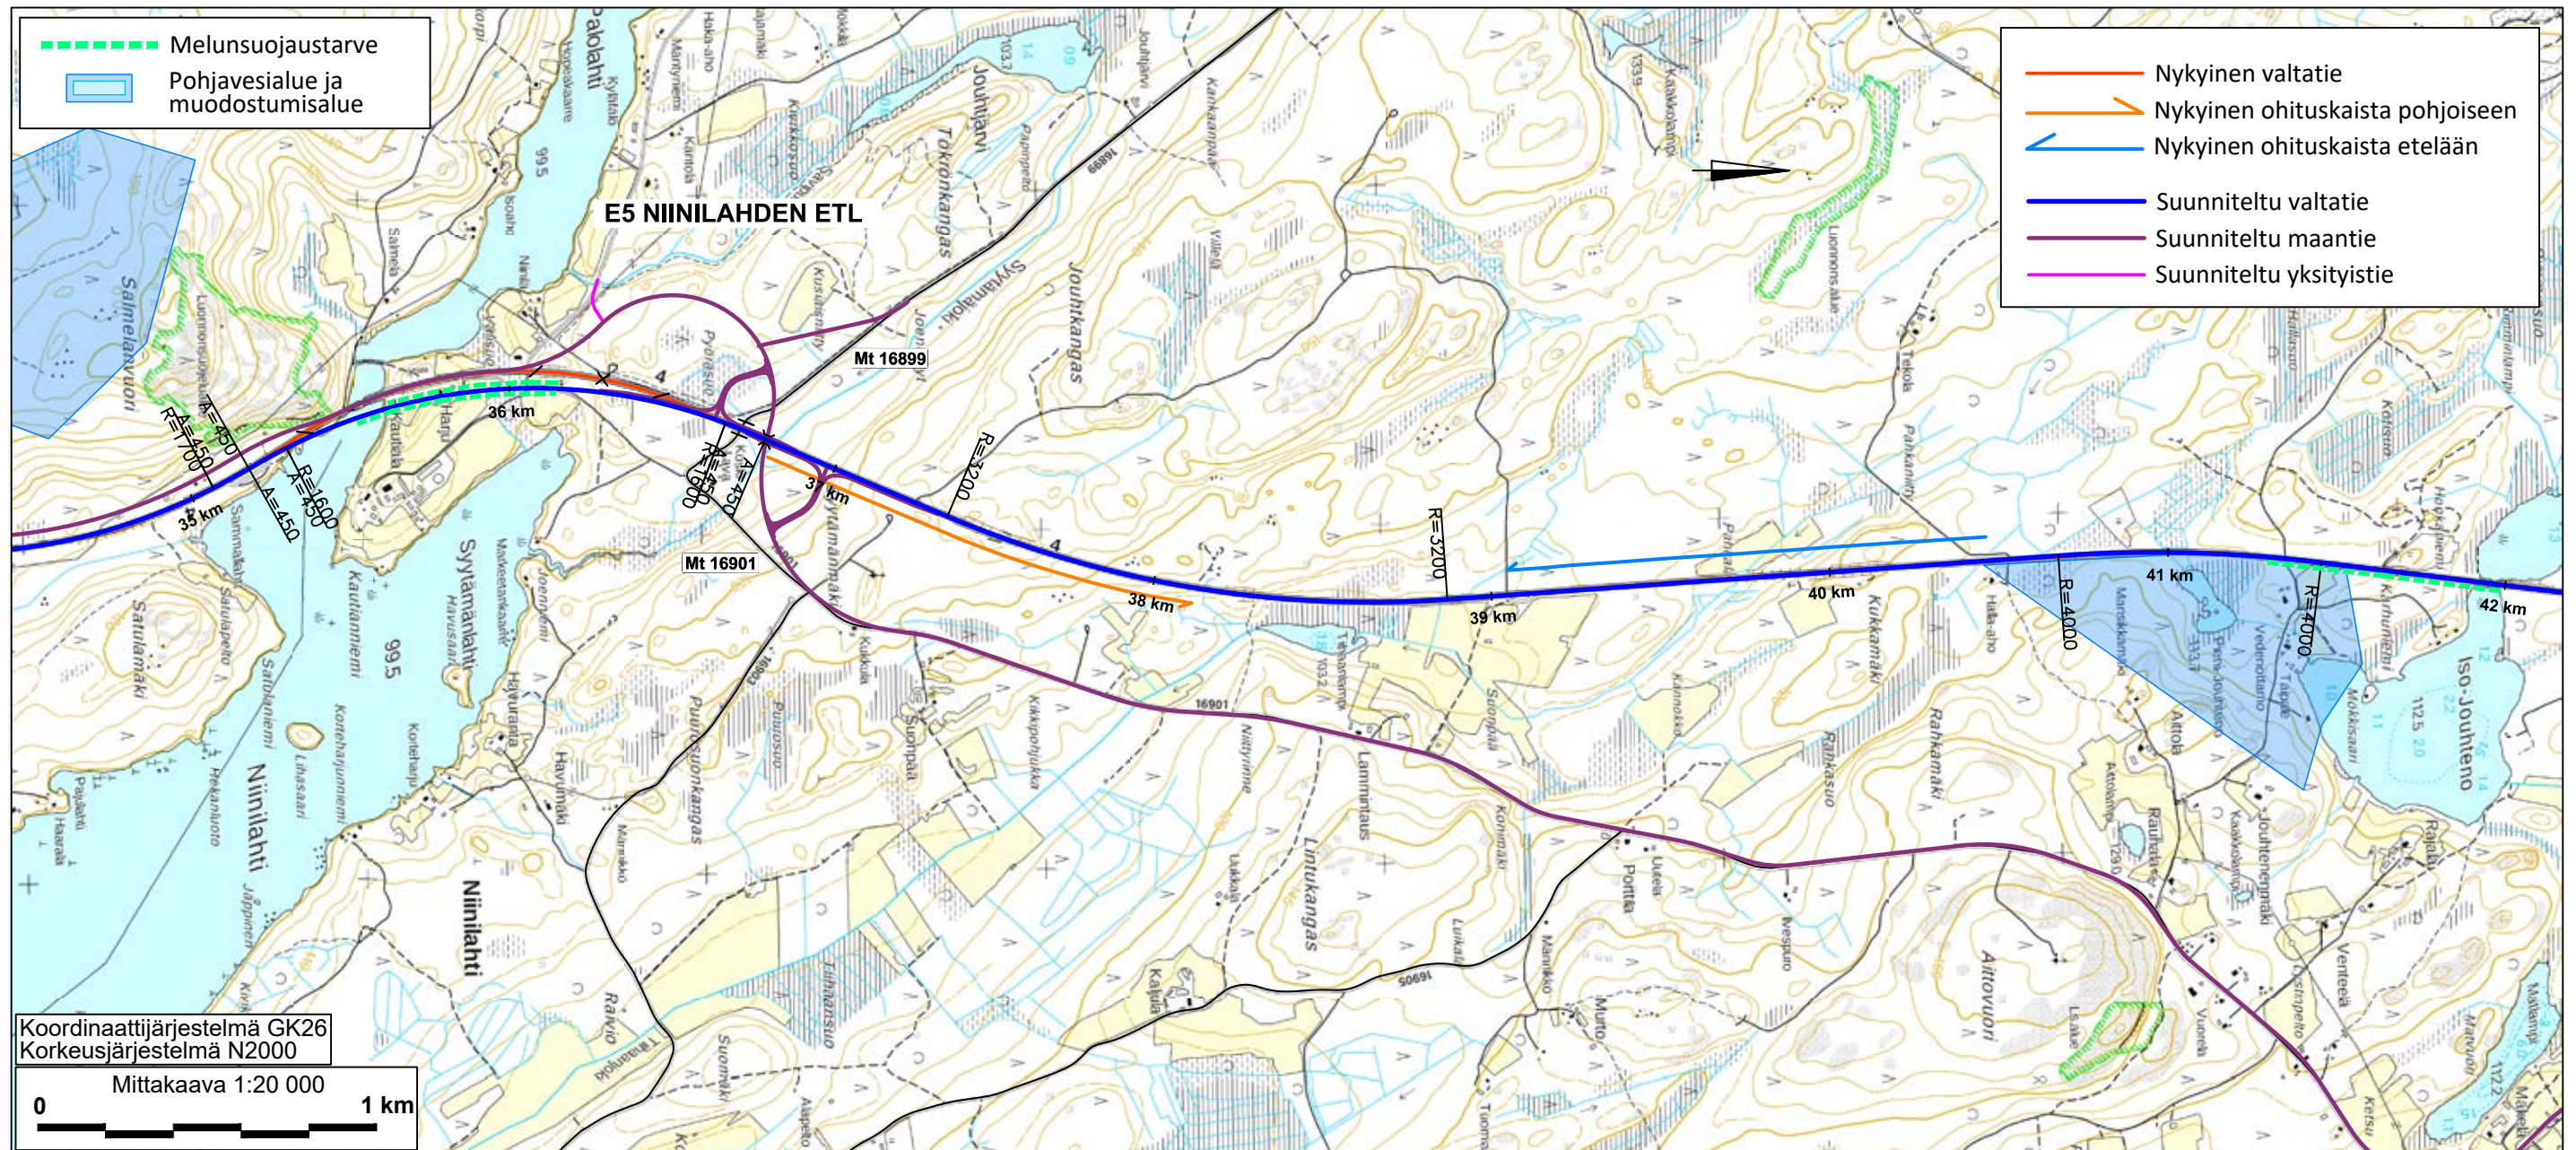

Koordinaattijärjestelmä GK26
Korkeusjärjestelmä N2000
Mittakaava 1:20 000

Koordinaattijärjestelmä GK26
Korkeusjärjestelmä N2000
Mittakaava 1:20 000
0 1 km

2 kaistaa etelään | 1 kaista etelään (plv.77250-79500) | 2 kaistaa etelään (plv. 79500-81750) | 1 kaista etelään (plv.81750-83750)
 1 kaista pohjoiseen | 2 kaistaa pohjoiseen (plv. 77250-79500) | 1 kaista pohjoiseen (plv. 79500-81750) | 2 kaistaa pohjoiseen (plv. 81750-83750)

1 kaista etelään (plv.91860-94500) 2 kaistaa etelään (plv. 94500-97500) 1 kaista etelään (plv.97500-100000)
 2 kaistaa pohjoiseen (plv. 91200-94500) 1 kaista pohjoiseen (plv. 94500-97500) 2 kaistaa pohjoiseen (plv. 97500-100000)

1 kaista etelään (plv.97500-100000) | 2 kaistaa etelään (plv. 100000-103000) | 1 kaista etelään (plv.103000-105250) | 2 kaistaa etelään (plv.105250-108000)
 2 kaistaa pohjoiseen (plv. 97500-100000) | 1 kaista pohjoiseen (plv. 100000-103000) | 2 kaistaa pohjoiseen (plv. 103000-105250) | 1 kaista pohjoiseen (plv. 105250-108000)