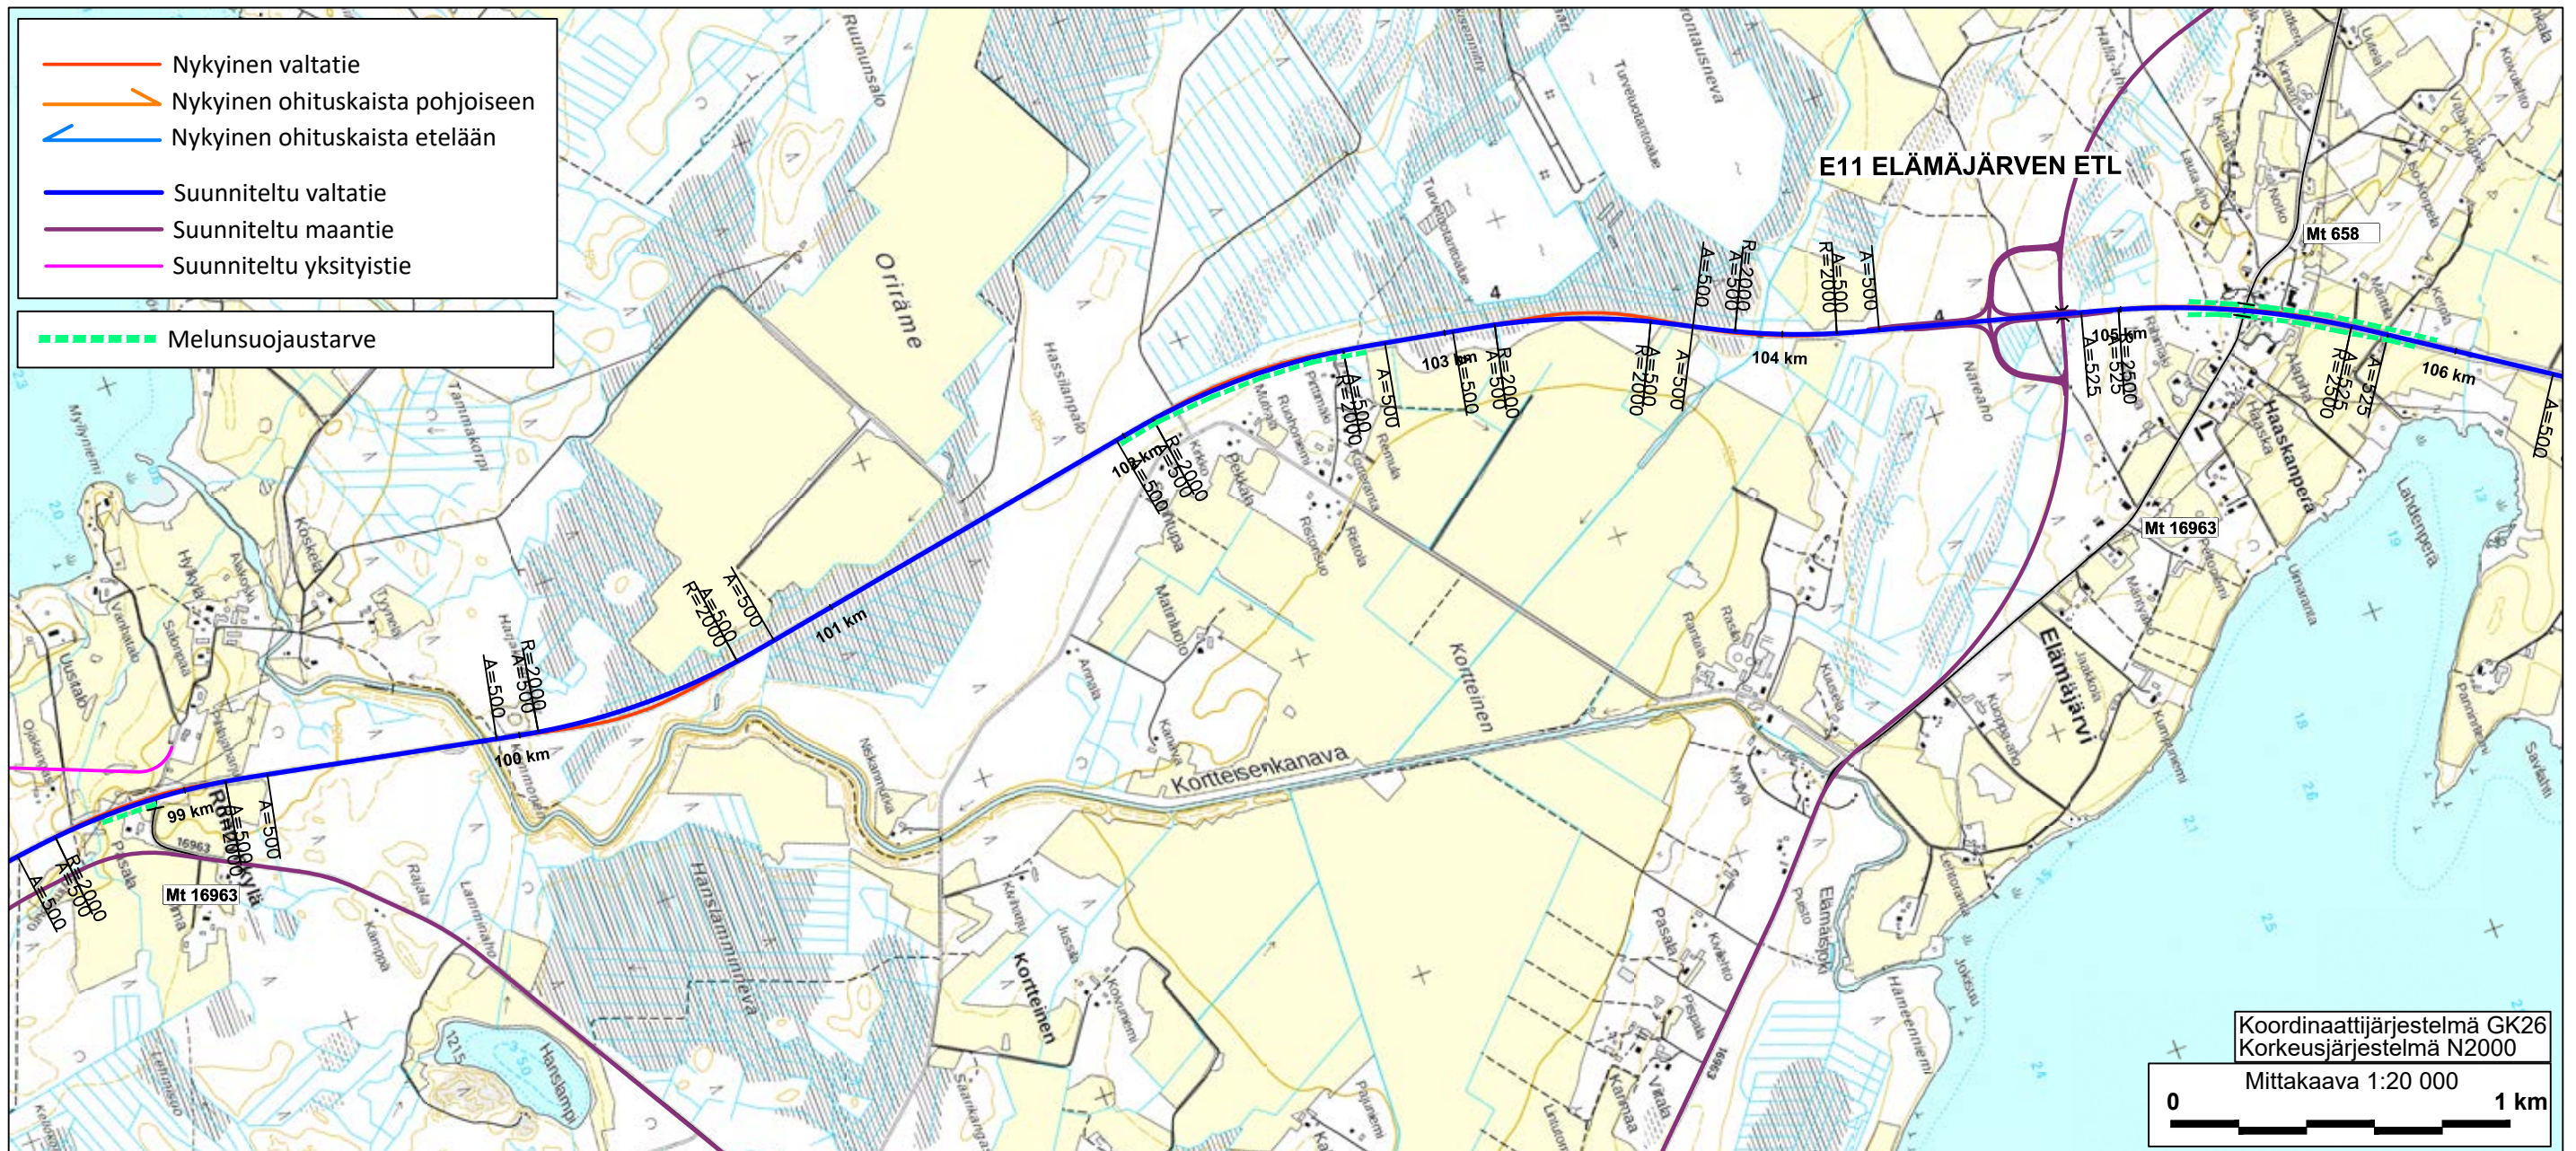

Koordinaattijärjestelmä GK26
Korkeusjärjestelmä N2000
Mittakaava 1:20 000

Koordinaattijärjestelmä GK26
Korkeusjärjestelmä N2000
Mittakaava 1:20 000
0 1 km

2 kaistaa etelään | 1 kaista etelään (plv.77250-79500) | 2 kaistaa etelään (plv. 79500-81750) | 1 kaista etelään (plv.81750-83750)
 1 kaista pohjoiseen | 2 kaistaa pohjoiseen (plv. 77250-79500) | 1 kaista pohjoiseen (plv. 79500-81750) | 2 kaistaa pohjoiseen (plv. 81750-83750)

1 kaista etelään (plv.91860-94500) 2 kaistaa etelään (plv. 94500-97500) 1 kaista etelään (plv.97500-100000)
 2 kaistaa pohjoiseen (plv. 91200-94500) 1 kaista pohjoiseen (plv. 94500-97500) 2 kaistaa pohjoiseen (plv. 97500-100000)

1 kaista etelään (plv.97500-100000) | 2 kaistaa etelään (plv. 100000-103000) | 1 kaista etelään (plv.103000-105250) | 2 kaistaa etelään (plv.105250-108000)
 2 kaistaa pohjoiseen (plv. 97500-100000) | 1 kaista pohjoiseen (plv. 100000-103000) | 2 kaistaa pohjoiseen (plv. 103000-105250) | 1 kaista pohjoiseen (plv. 105250-108000)