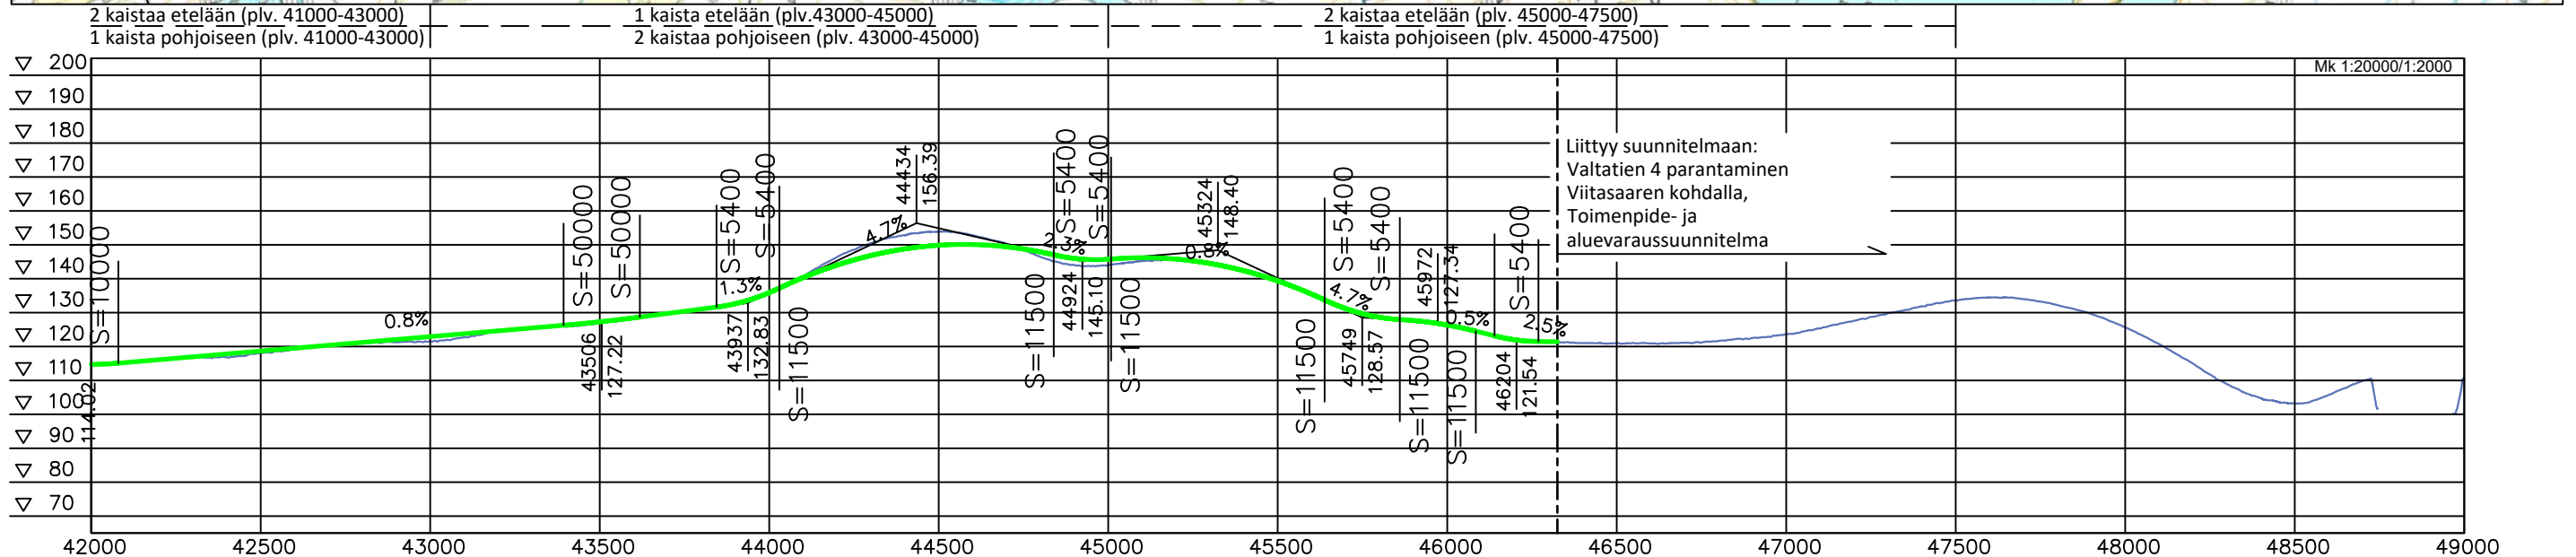

Koordinaattijärjestelmä GK26
Korkeusjärjestelmä N2000
Mittakaava 1:20 000

Koordinaattijärjestelmä GK26
Korkeusjärjestelmä N2000
Mittakaava 1:20 000
0 1 km

2 kaistaa etelään | 1 kaista etelään (plv.77250-79500) | 2 kaistaa etelään (plv. 79500-81750) | 1 kaista etelään (plv.81750-83750)
 1 kaista pohjoiseen | 2 kaistaa pohjoiseen (plv. 77250-79500) | 1 kaista pohjoiseen (plv. 79500-81750) | 2 kaistaa pohjoiseen (plv. 81750-83750)

1 kaista etelään (plv.91860-94500) 2 kaistaa etelään (plv. 94500-97500) 1 kaista etelään (plv.97500-100000)
 2 kaistaa pohjoiseen (plv. 91200-94500) 1 kaista pohjoiseen (plv. 94500-97500) 2 kaistaa pohjoiseen (plv. 97500-100000)

1 kaista etelään (plv.97500-100000) | 2 kaistaa etelään (plv. 100000-103000) | 1 kaista etelään (plv.103000-105250) | 2 kaistaa etelään (plv.105250-108000)
 2 kaistaa pohjoiseen (plv. 97500-100000) | 1 kaista pohjoiseen (plv. 100000-103000) | 2 kaistaa pohjoiseen (plv. 103000-105250) | 1 kaista pohjoiseen (plv. 105250-108000)