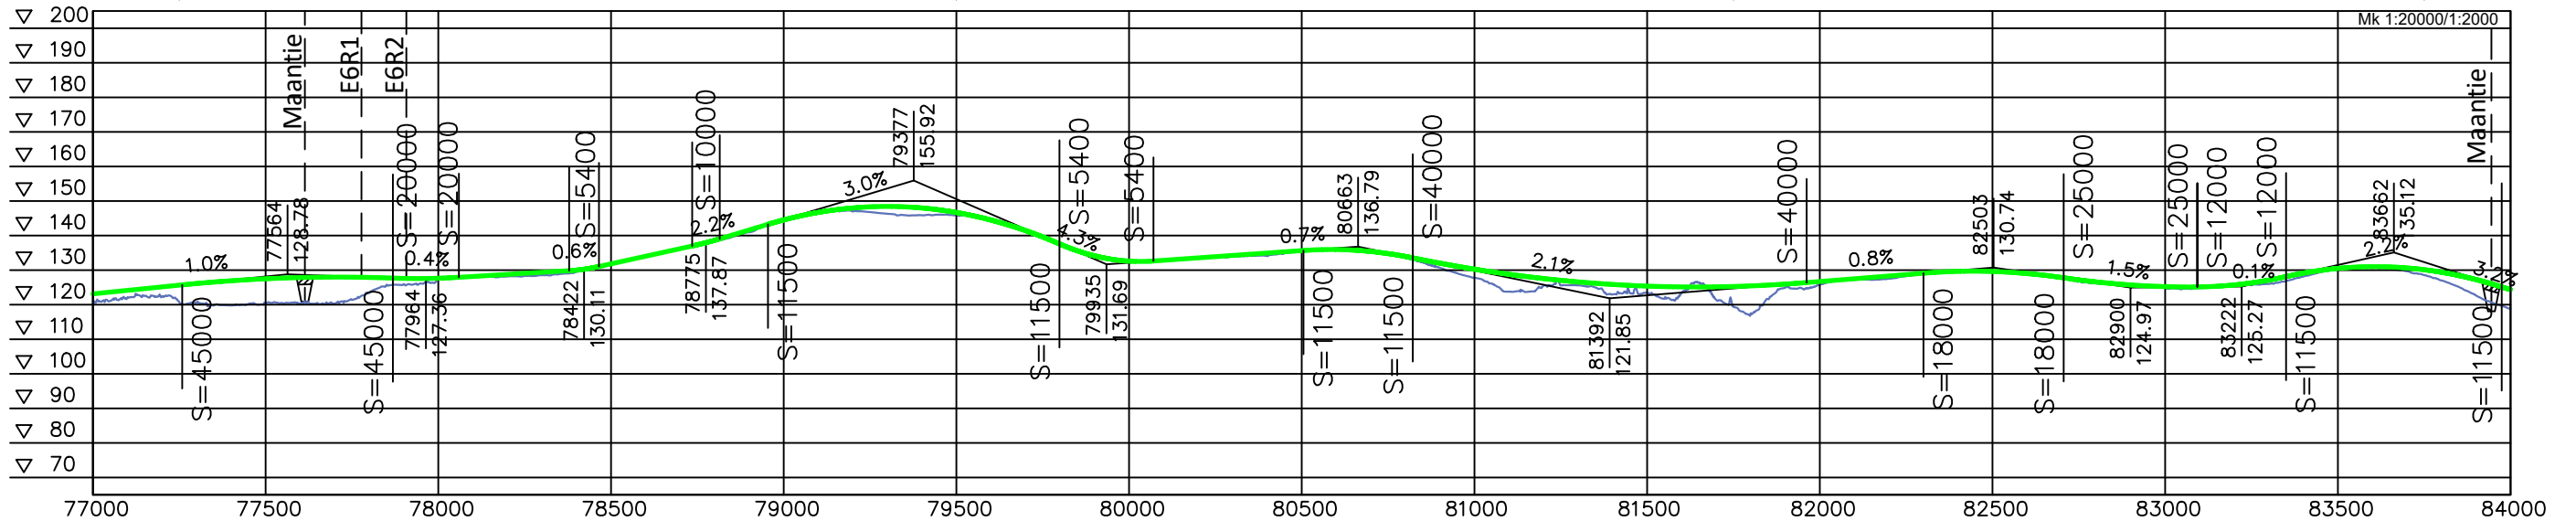

Koordinaattijärjestelmä GK26
Korkeusjärjestelmä N2000
Mittakaava 1:20 000

Koordinaattijärjestelmä GK26
Korkeusjärjestelmä N2000
Mittakaava 1:20 000
0 1 km

2 kaistaa etelään | 1 kaista etelään (plv.77250-79500) | 2 kaistaa etelään (plv. 79500-81750) | 1 kaista etelään (plv.81750-83750)
 1 kaista pohjoiseen | 2 kaistaa pohjoiseen (plv. 77250-79500) | 1 kaista pohjoiseen (plv. 79500-81750) | 2 kaistaa pohjoiseen (plv. 81750-83750)

1 kaista etelään (plv.91860-94500) 2 kaistaa etelään (plv. 94500-97500) 1 kaista etelään (plv.97500-100000)
 2 kaistaa pohjoiseen (plv. 91200-94500) 1 kaista pohjoiseen (plv. 94500-97500) 2 kaistaa pohjoiseen (plv. 97500-100000)

1 kaista etelään (plv.97500-100000) | 2 kaistaa etelään (plv. 100000-103000) | 1 kaista etelään (plv.103000-105250) | 2 kaistaa etelään (plv.105250-108000)
 2 kaistaa pohjoiseen (plv. 97500-100000) | 1 kaista pohjoiseen (plv. 100000-103000) | 2 kaistaa pohjoiseen (plv. 103000-105250) | 1 kaista pohjoiseen (plv. 105250-108000)