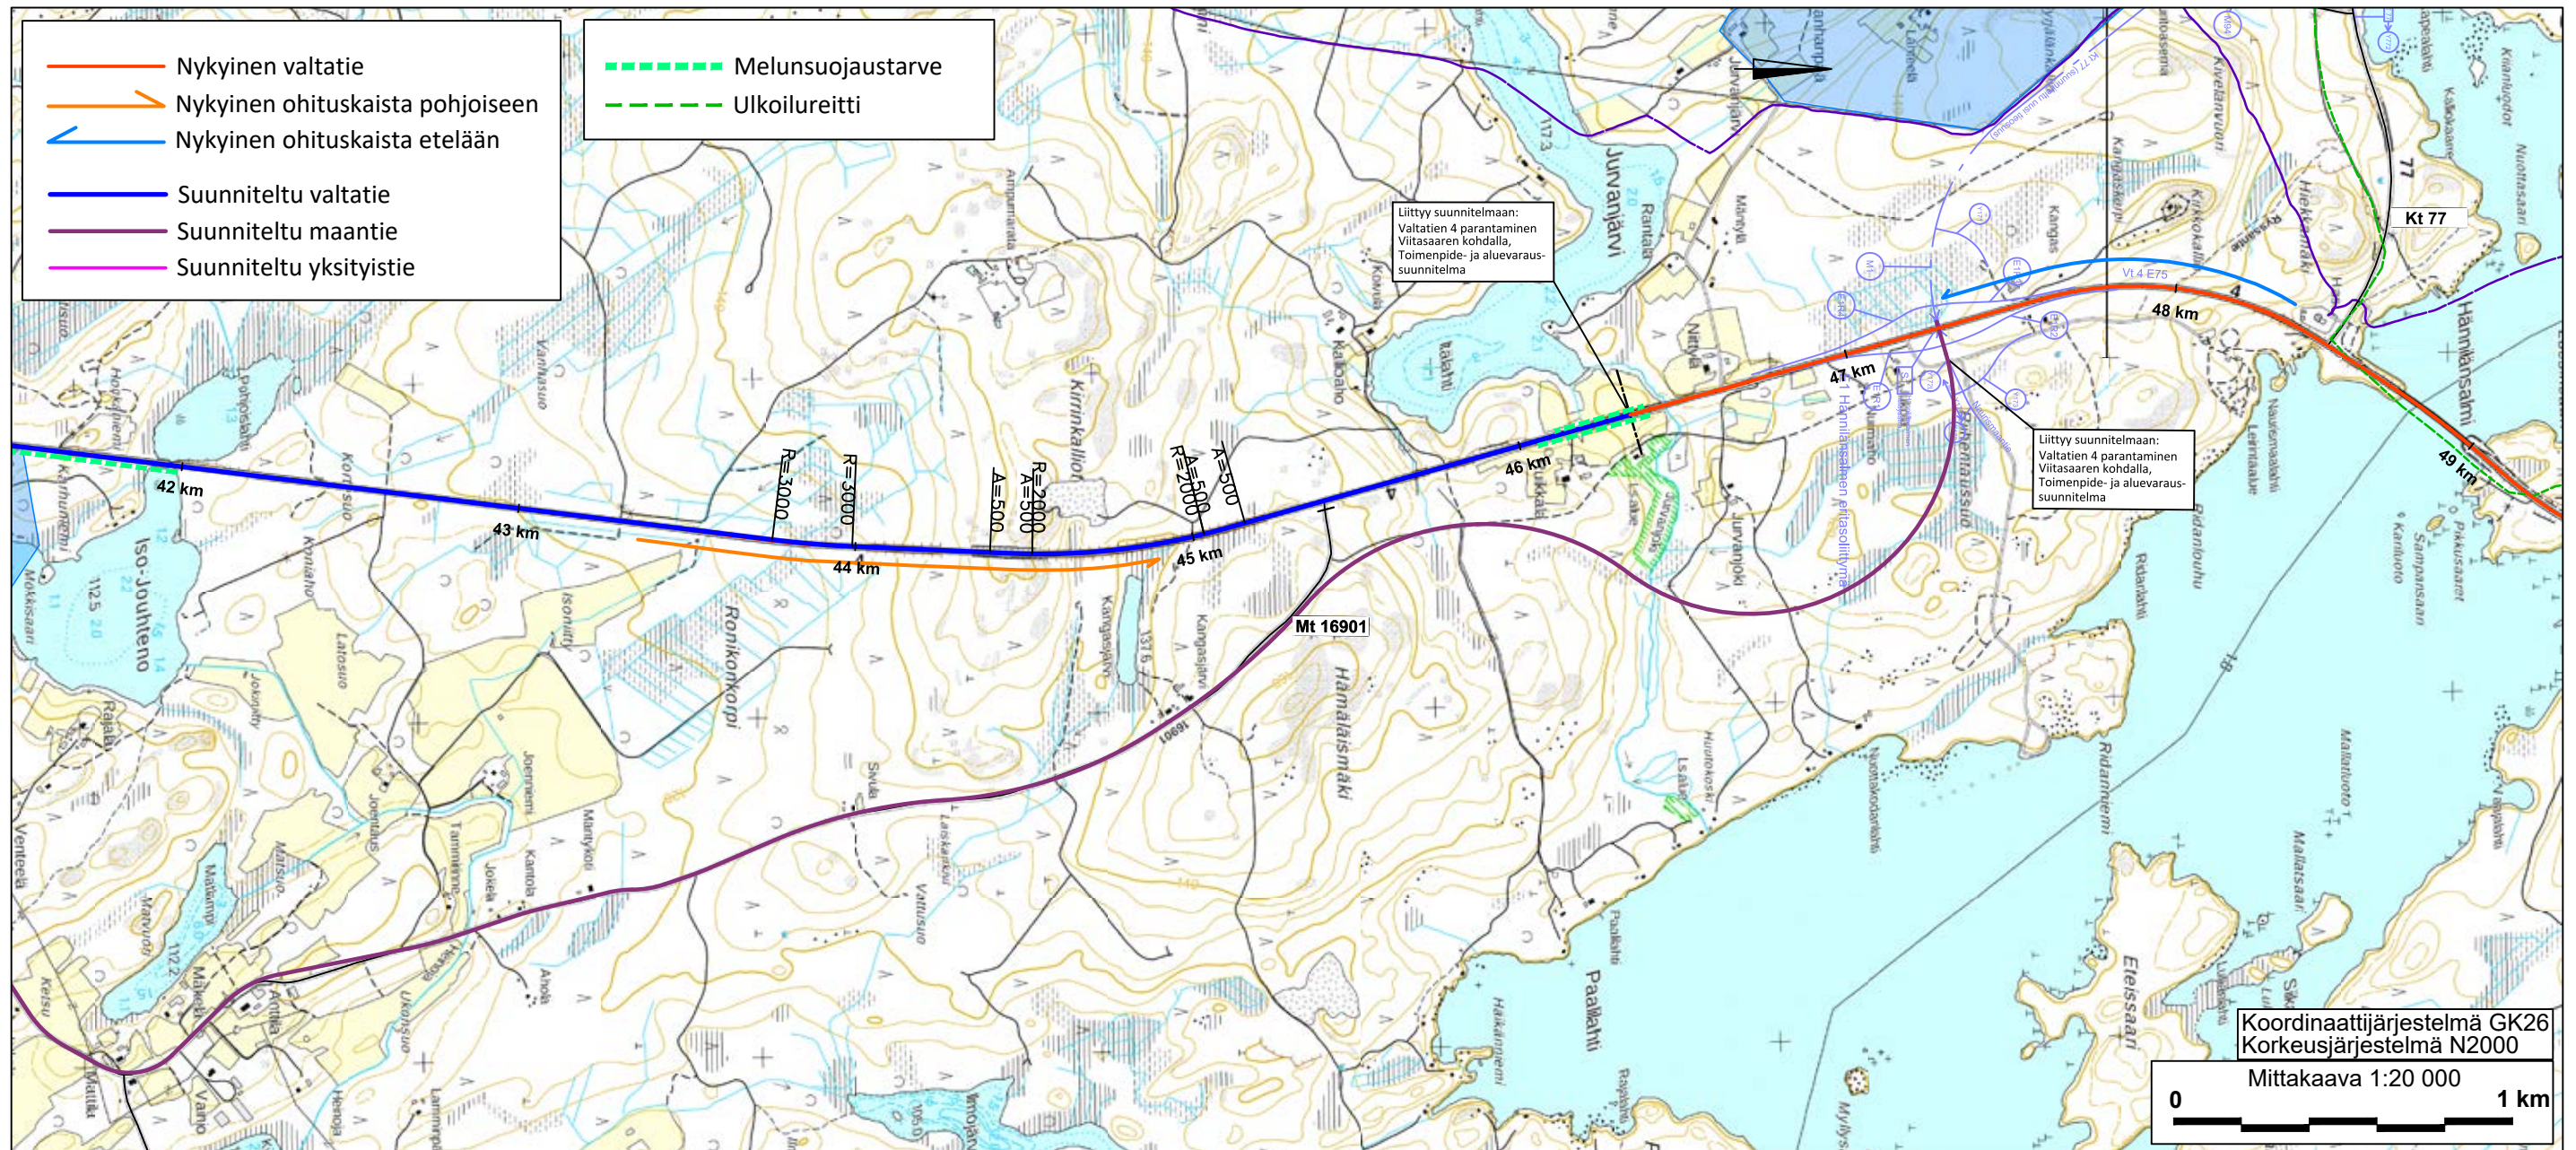

Koordinaattijärjestelmä GK26
Korkeusjärjestelmä N2000
Mittakaava 1:20 000

Koordinaattijärjestelmä GK26
Korkeusjärjestelmä N2000
Mittakaava 1:20 000
0 1 km

2 kaistaa etelään | 1 kaista etelään (plv.77250-79500) | 2 kaistaa etelään (plv. 79500-81750) | 1 kaista etelään (plv.81750-83750)
 1 kaista pohjoiseen | 2 kaistaa pohjoiseen (plv. 77250-79500) | 1 kaista pohjoiseen (plv. 79500-81750) | 2 kaistaa pohjoiseen (plv. 81750-83750)

1 kaista etelään (plv.91860-94500) 2 kaistaa etelään (plv. 94500-97500) 1 kaista etelään (plv.97500-100000)
 2 kaistaa pohjoiseen (plv. 91200-94500) 1 kaista pohjoiseen (plv. 94500-97500) 2 kaistaa pohjoiseen (plv. 97500-100000)

1 kaista etelään (plv.97500-100000) | 2 kaistaa etelään (plv. 100000-103000) | 1 kaista etelään (plv.103000-105250) | 2 kaistaa etelään (plv.105250-108000)
 2 kaistaa pohjoiseen (plv. 97500-100000) | 1 kaista pohjoiseen (plv. 100000-103000) | 2 kaistaa pohjoiseen (plv. 103000-105250) | 1 kaista pohjoiseen (plv. 105250-108000)