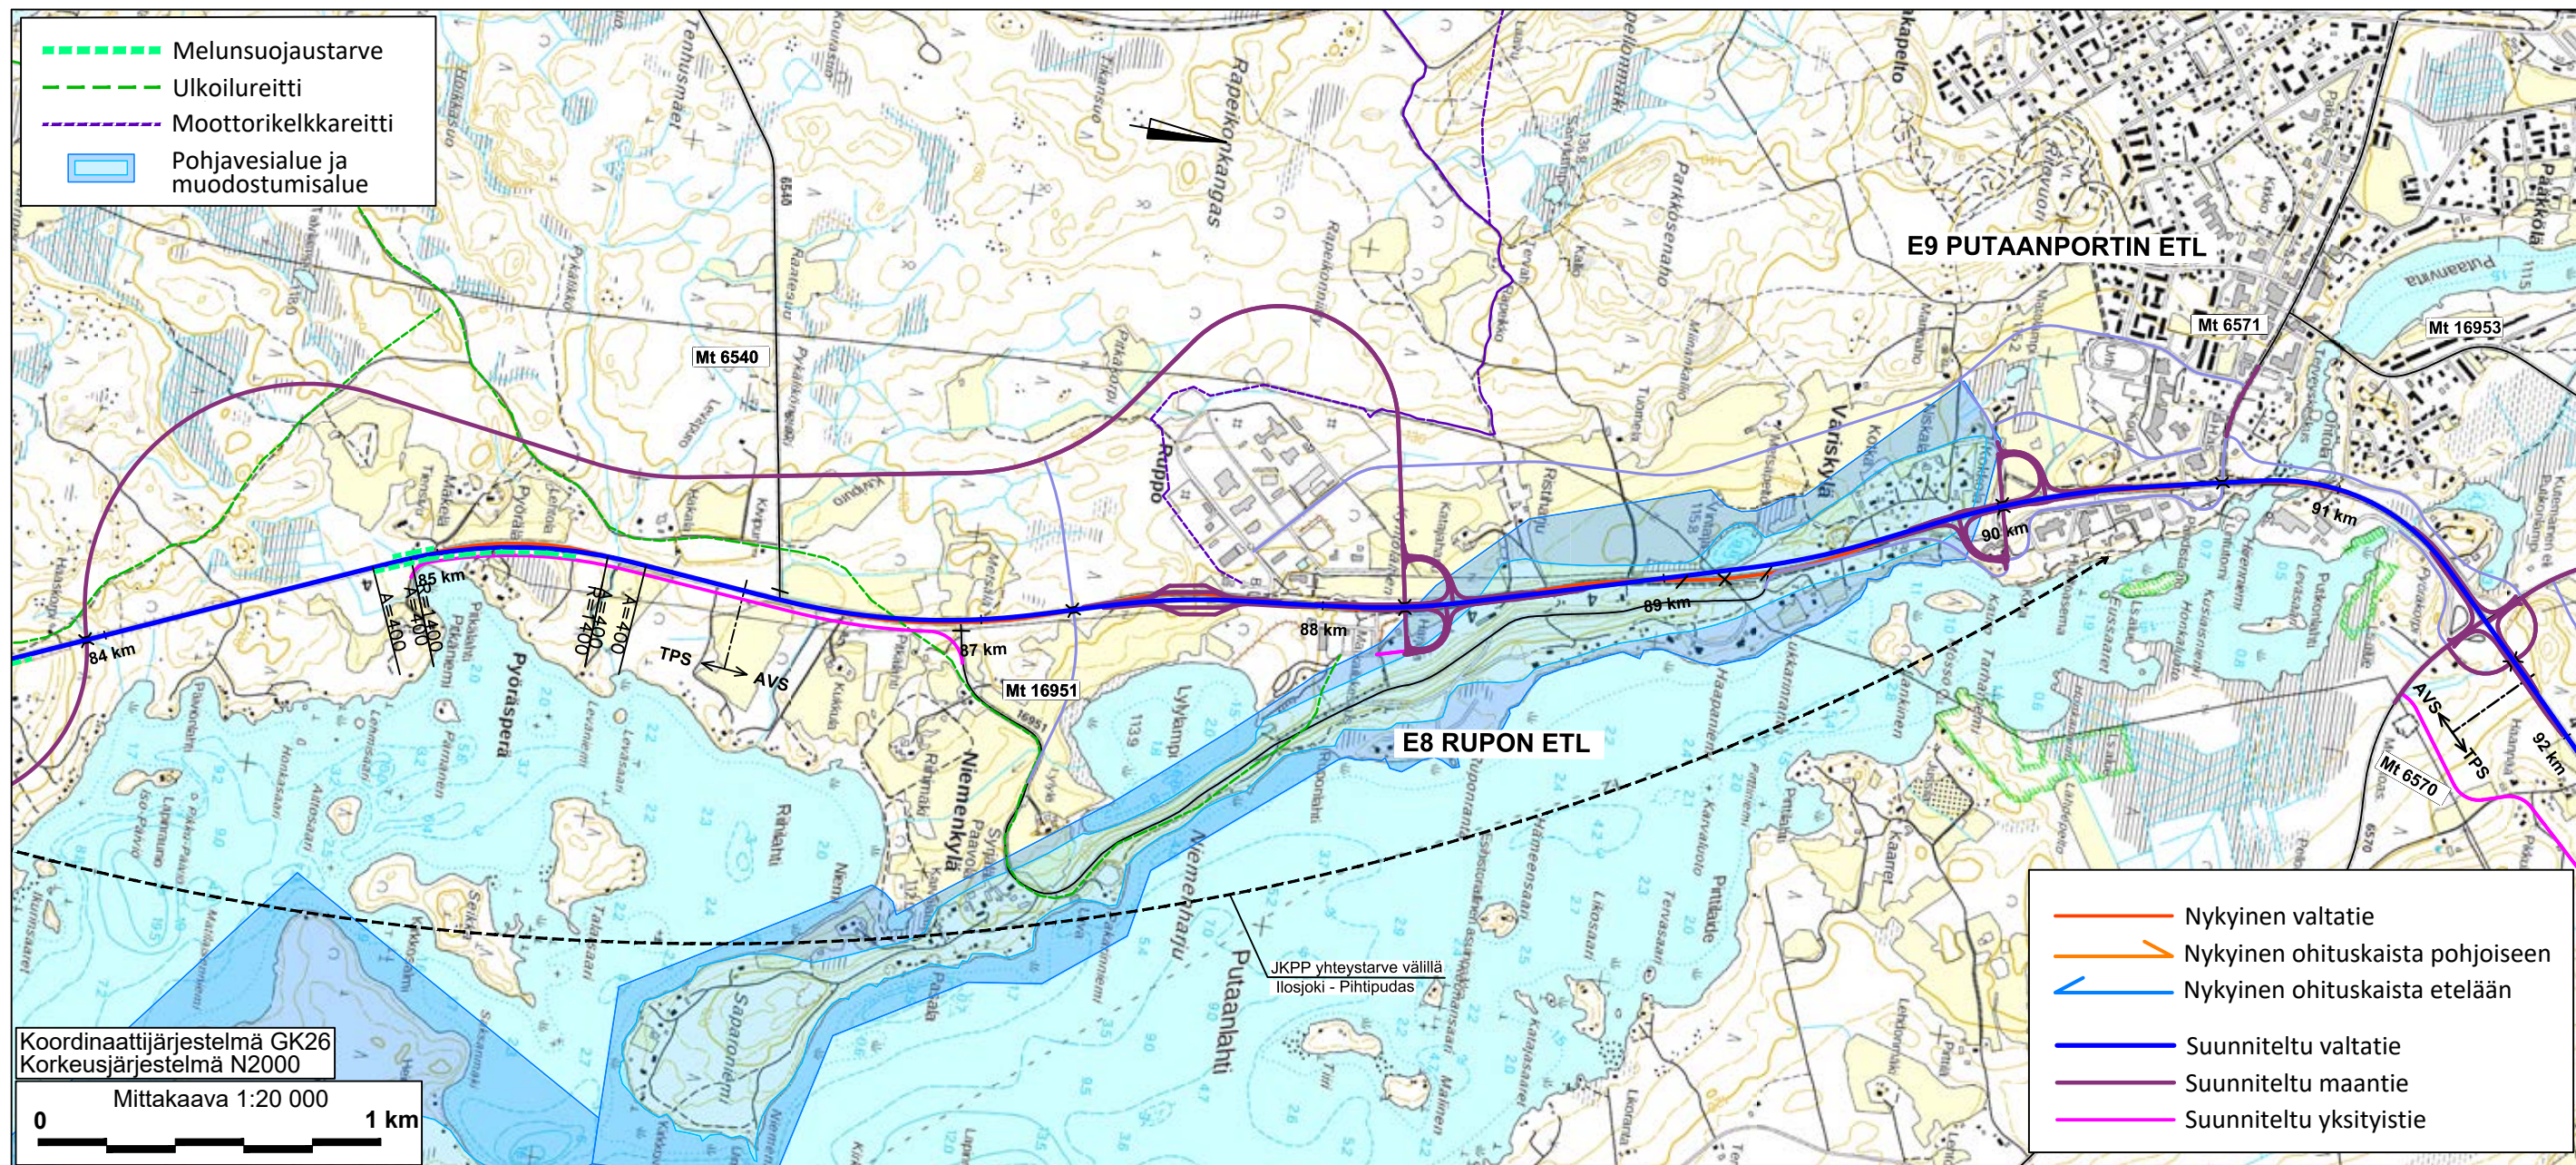

Koordinaattijärjestelmä GK26
Korkeusjärjestelmä N2000
Mittakaava 1:20 000

Koordinaattijärjestelmä GK26
Korkeusjärjestelmä N2000
Mittakaava 1:20 000
0 1 km

2 kaistaa etelään | 1 kaista etelään (plv.77250-79500) | 2 kaistaa etelään (plv. 79500-81750) | 1 kaista etelään (plv.81750-83750)
 1 kaista pohjoiseen | 2 kaistaa pohjoiseen (plv. 77250-79500) | 1 kaista pohjoiseen (plv. 79500-81750) | 2 kaistaa pohjoiseen (plv. 81750-83750)

1 kaista etelään (plv.91860-94500) 2 kaistaa etelään (plv. 94500-97500) 1 kaista etelään (plv.97500-100000)
 2 kaistaa pohjoiseen (plv. 91200-94500) 1 kaista pohjoiseen (plv. 94500-97500) 2 kaistaa pohjoiseen (plv. 97500-100000)

1 kaista etelään (plv.97500-100000) | 2 kaistaa etelään (plv. 100000-103000) | 1 kaista etelään (plv.103000-105250) | 2 kaistaa etelään (plv.105250-108000)
 2 kaistaa pohjoiseen (plv. 97500-100000) | 1 kaista pohjoiseen (plv. 100000-103000) | 2 kaistaa pohjoiseen (plv. 103000-105250) | 1 kaista pohjoiseen (plv. 105250-108000)