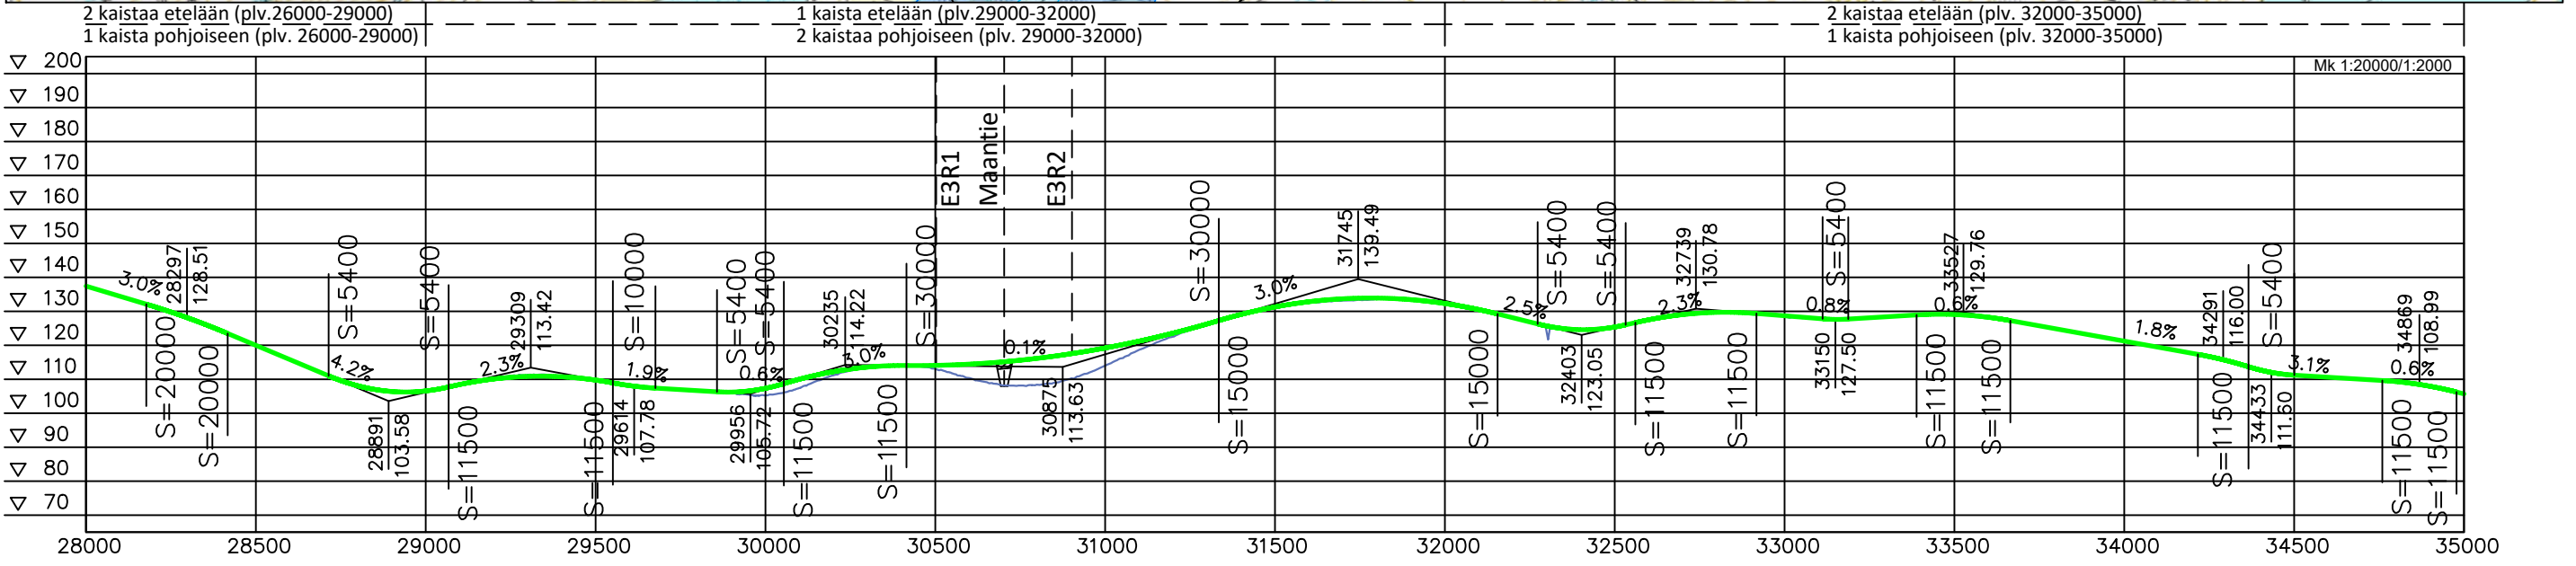

Koordinaattijärjestelmä GK26
Korkeusjärjestelmä N2000
Mittakaava 1:20 000

Koordinaattijärjestelmä GK26
Korkeusjärjestelmä N2000
Mittakaava 1:20 000
0 1 km

2 kaistaa etelään | 1 kaista etelään (plv.77250-79500) | 2 kaistaa etelään (plv. 79500-81750) | 1 kaista etelään (plv.81750-83750)
 1 kaista pohjoiseen | 2 kaistaa pohjoiseen (plv. 77250-79500) | 1 kaista pohjoiseen (plv. 79500-81750) | 2 kaistaa pohjoiseen (plv. 81750-83750)

1 kaista etelään (plv.91860-94500) 2 kaistaa etelään (plv. 94500-97500) 1 kaista etelään (plv.97500-100000)
 2 kaistaa pohjoiseen (plv. 91200-94500) 1 kaista pohjoiseen (plv. 94500-97500) 2 kaistaa pohjoiseen (plv. 97500-100000)

1 kaista etelään (plv.97500-100000) | 2 kaistaa etelään (plv. 100000-103000) | 1 kaista etelään (plv.103000-105250) | 2 kaistaa etelään (plv.105250-108000)
 2 kaistaa pohjoiseen (plv. 97500-100000) | 1 kaista pohjoiseen (plv. 100000-103000) | 2 kaistaa pohjoiseen (plv. 103000-105250) | 1 kaista pohjoiseen (plv. 105250-108000)