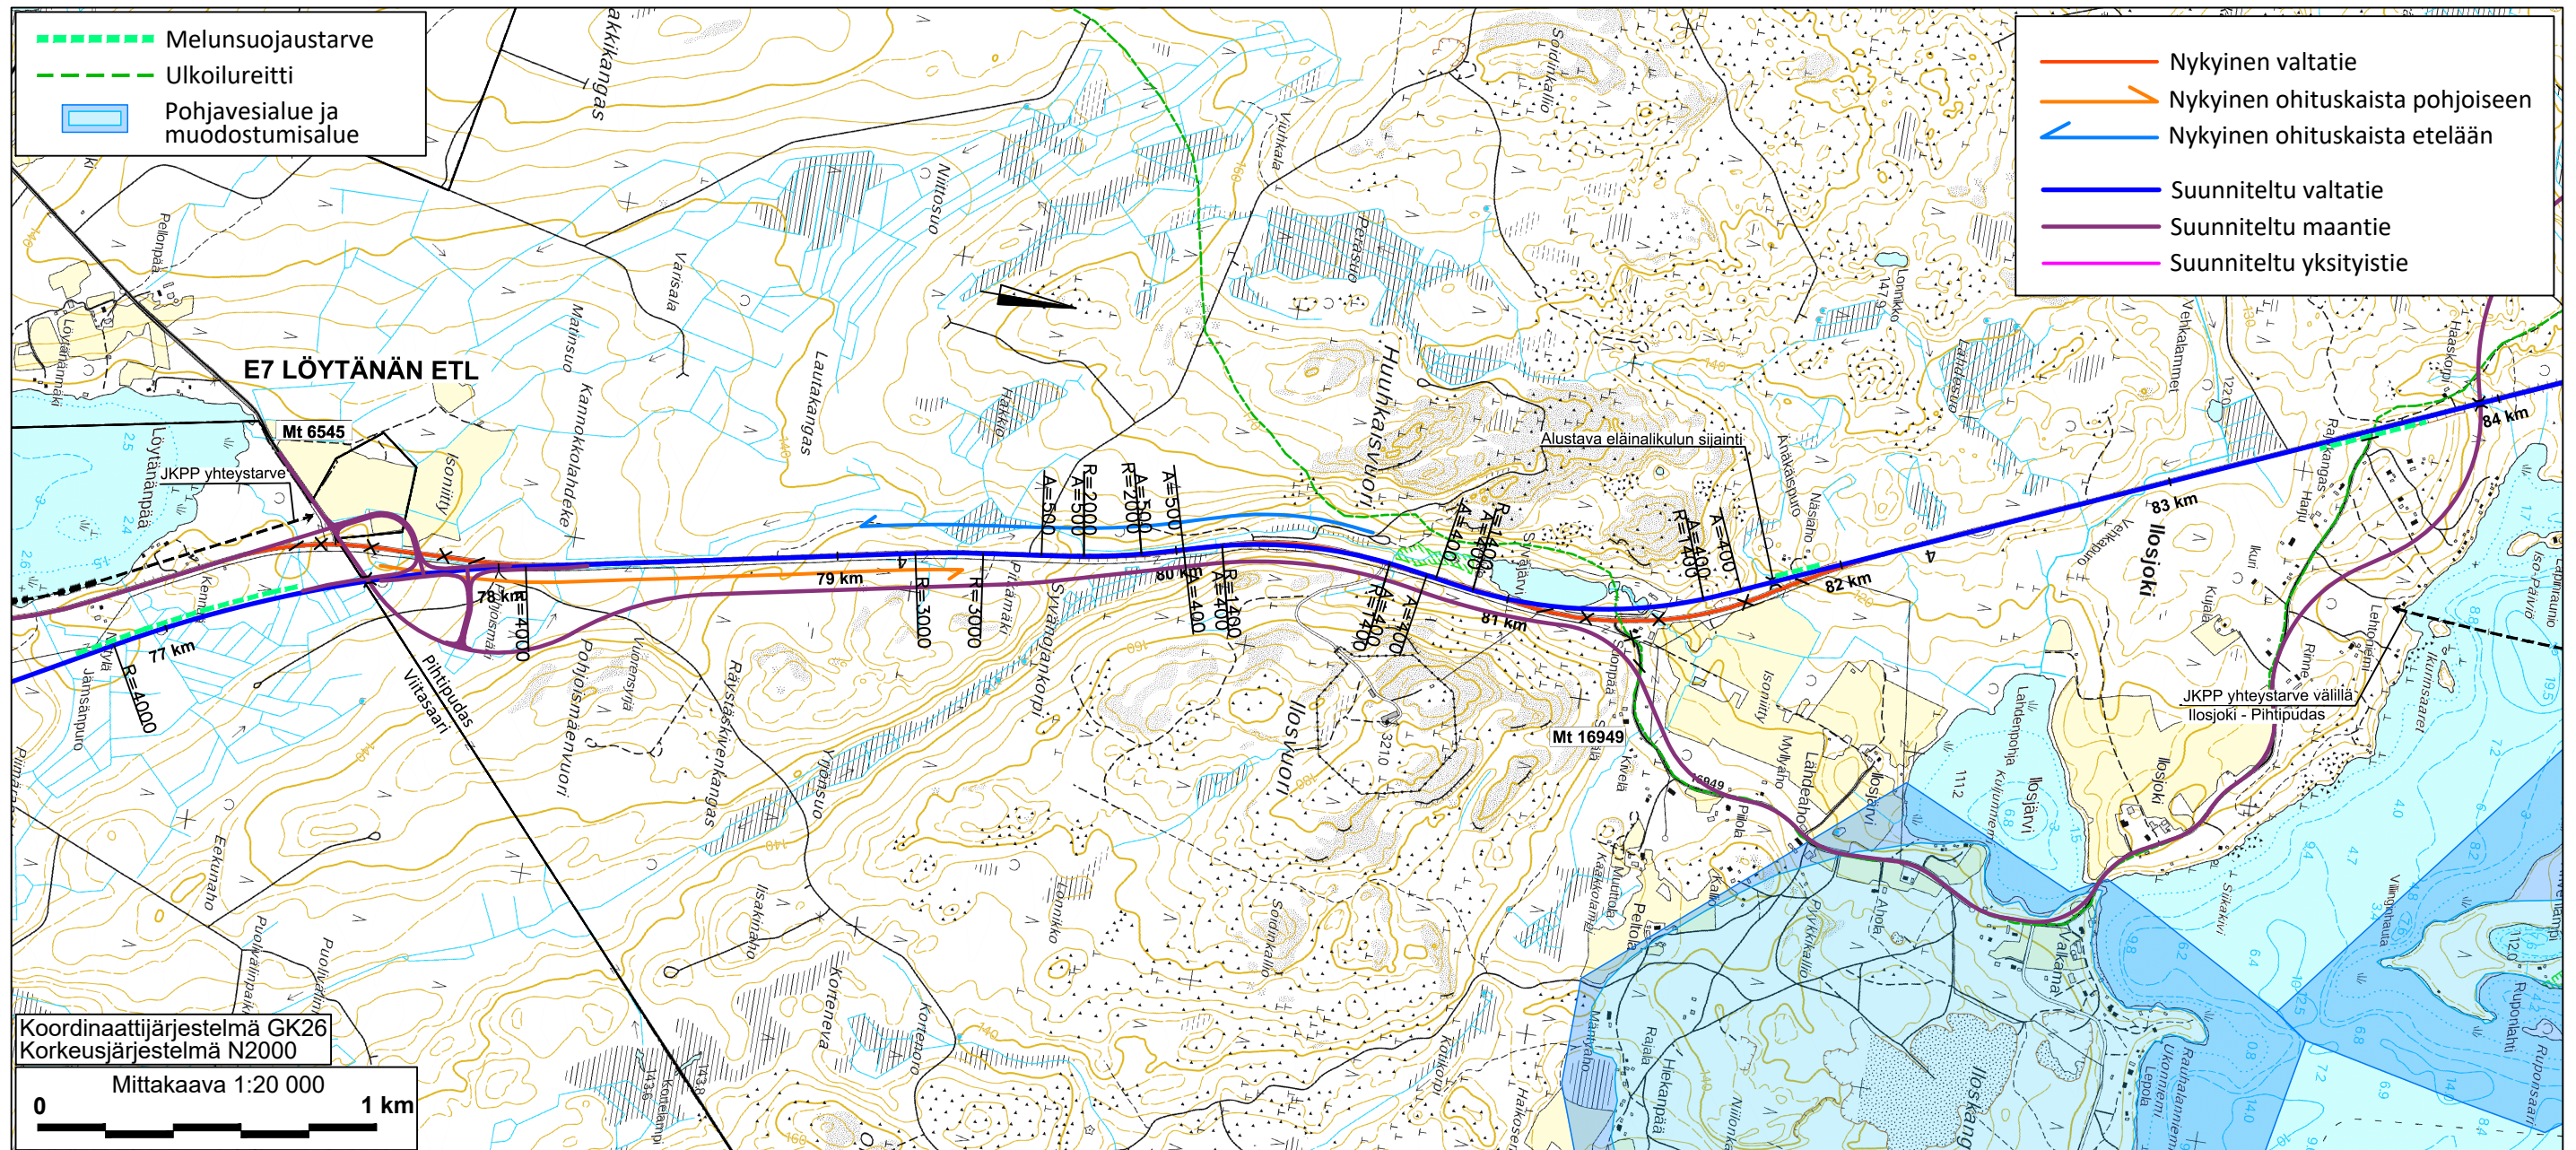

Koordinaattijärjestelmä GK26
Korkeusjärjestelmä N2000
Mittakaava 1:20 000

Koordinaattijärjestelmä GK26
Korkeusjärjestelmä N2000
Mittakaava 1:20 000
0 1 km

2 kaistaa etelään | 1 kaista etelään (plv.77250-79500) | 2 kaistaa etelään (plv. 79500-81750) | 1 kaista etelään (plv.81750-83750)
 1 kaista pohjoiseen | 2 kaistaa pohjoiseen (plv. 77250-79500) | 1 kaista pohjoiseen (plv. 79500-81750) | 2 kaistaa pohjoiseen (plv. 81750-83750)

1 kaista etelään (plv.91860-94500) 2 kaistaa etelään (plv. 94500-97500) 1 kaista etelään (plv.97500-100000)
 2 kaistaa pohjoiseen (plv. 91200-94500) 1 kaista pohjoiseen (plv. 94500-97500) 2 kaistaa pohjoiseen (plv. 97500-100000)

1 kaista etelään (plv.97500-100000) | 2 kaistaa etelään (plv. 100000-103000) | 1 kaista etelään (plv.103000-105250) | 2 kaistaa etelään (plv.105250-108000)
 2 kaistaa pohjoiseen (plv. 97500-100000) | 1 kaista pohjoiseen (plv. 100000-103000) | 2 kaistaa pohjoiseen (plv. 103000-105250) | 1 kaista pohjoiseen (plv. 105250-108000)