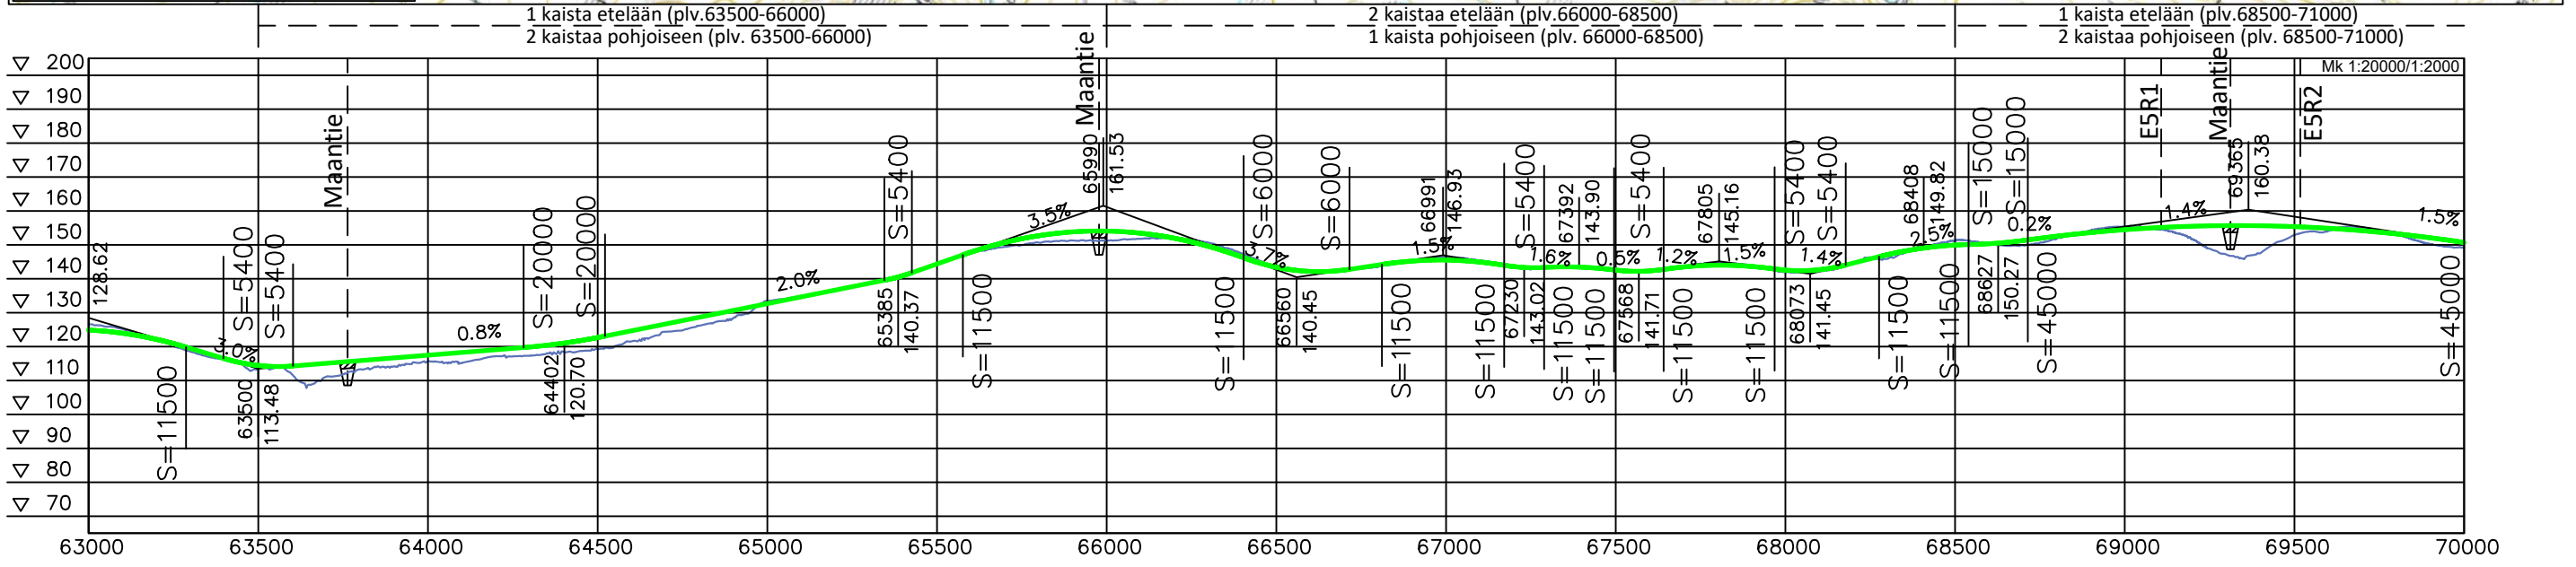

Koordinaattijärjestelmä GK26
Korkeusjärjestelmä N2000
Mittakaava 1:20 000

Koordinaattijärjestelmä GK26
Korkeusjärjestelmä N2000
Mittakaava 1:20 000
0 1 km

2 kaistaa etelään | 1 kaista etelään (plv.77250-79500) | 2 kaistaa etelään (plv. 79500-81750) | 1 kaista etelään (plv.81750-83750)
 1 kaista pohjoiseen | 2 kaistaa pohjoiseen (plv. 77250-79500) | 1 kaista pohjoiseen (plv. 79500-81750) | 2 kaistaa pohjoiseen (plv. 81750-83750)

1 kaista etelään (plv.91860-94500) 2 kaistaa etelään (plv. 94500-97500) 1 kaista etelään (plv.97500-100000)
 2 kaistaa pohjoiseen (plv. 91200-94500) 1 kaista pohjoiseen (plv. 94500-97500) 2 kaistaa pohjoiseen (plv. 97500-100000)

1 kaista etelään (plv.97500-100000) | 2 kaistaa etelään (plv. 100000-103000) | 1 kaista etelään (plv.103000-105250) | 2 kaistaa etelään (plv.105250-108000)
 2 kaistaa pohjoiseen (plv. 97500-100000) | 1 kaista pohjoiseen (plv. 100000-103000) | 2 kaistaa pohjoiseen (plv. 103000-105250) | 1 kaista pohjoiseen (plv. 105250-108000)