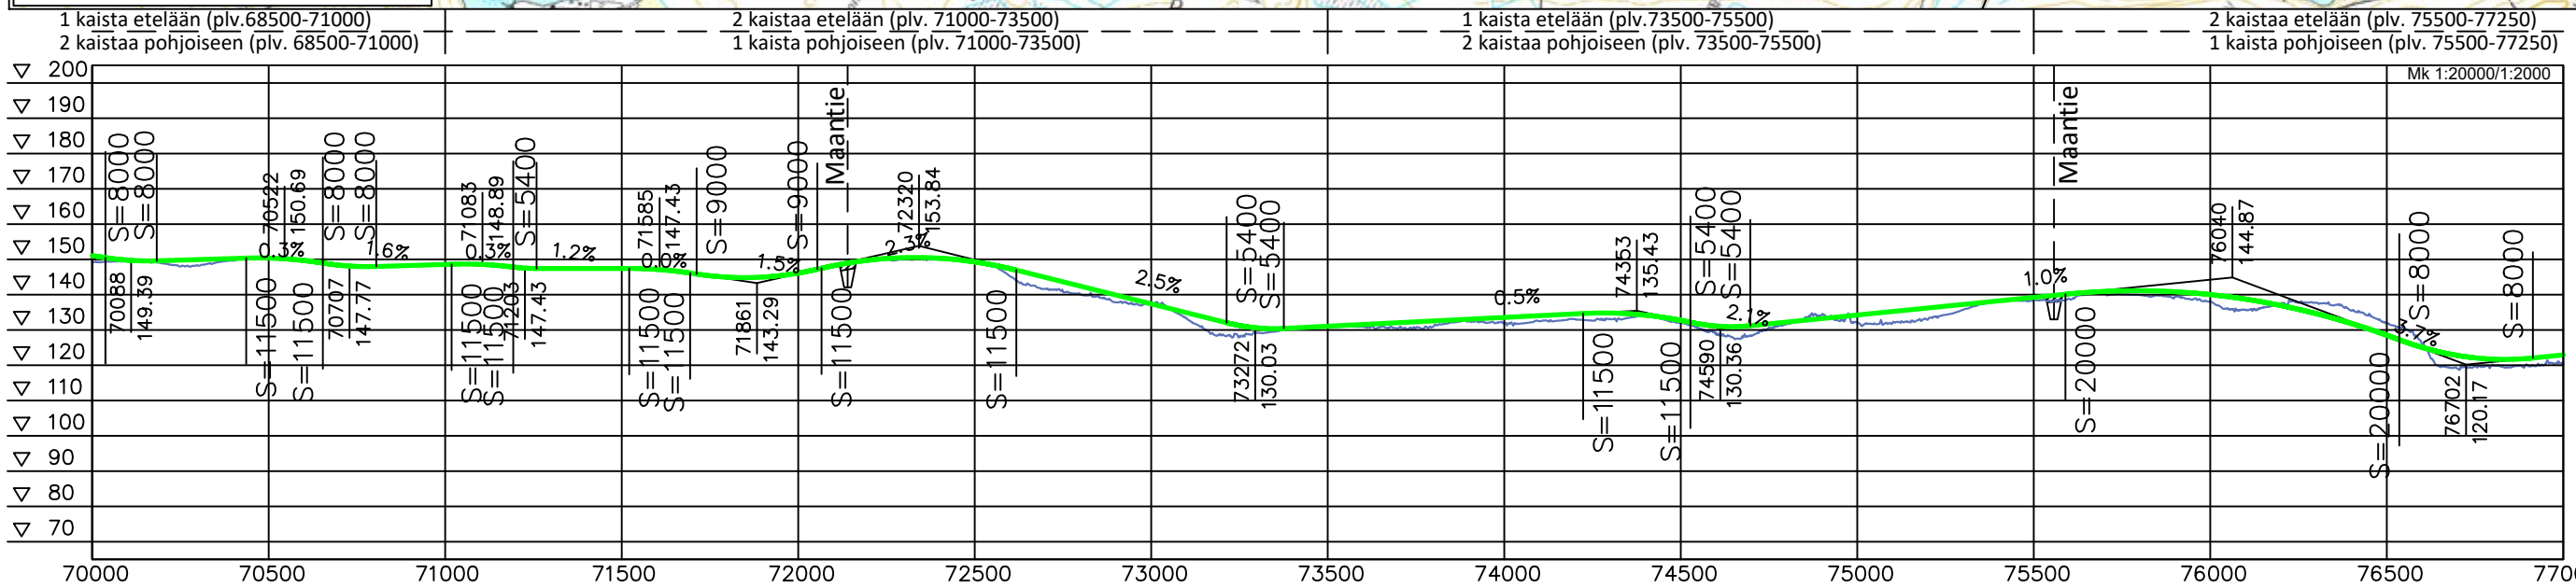

Koordinaattijärjestelmä GK26
Korkeusjärjestelmä N2000
Mittakaava 1:20 000

Koordinaattijärjestelmä GK26
Korkeusjärjestelmä N2000
Mittakaava 1:20 000
0 1 km

2 kaistaa etelään | 1 kaista etelään (plv.77250-79500) | 2 kaistaa etelään (plv. 79500-81750) | 1 kaista etelään (plv.81750-83750)
 1 kaista pohjoiseen | 2 kaistaa pohjoiseen (plv. 77250-79500) | 1 kaista pohjoiseen (plv. 79500-81750) | 2 kaistaa pohjoiseen (plv. 81750-83750)

1 kaista etelään (plv.91860-94500) 2 kaistaa etelään (plv. 94500-97500) 1 kaista etelään (plv.97500-100000)
 2 kaistaa pohjoiseen (plv. 91200-94500) 1 kaista pohjoiseen (plv. 94500-97500) 2 kaistaa pohjoiseen (plv. 97500-100000)

1 kaista etelään (plv.97500-100000) | 2 kaistaa etelään (plv. 100000-103000) | 1 kaista etelään (plv.103000-105250) | 2 kaistaa etelään (plv.105250-108000)
 2 kaistaa pohjoiseen (plv. 97500-100000) | 1 kaista pohjoiseen (plv. 100000-103000) | 2 kaistaa pohjoiseen (plv. 103000-105250) | 1 kaista pohjoiseen (plv. 105250-108000)