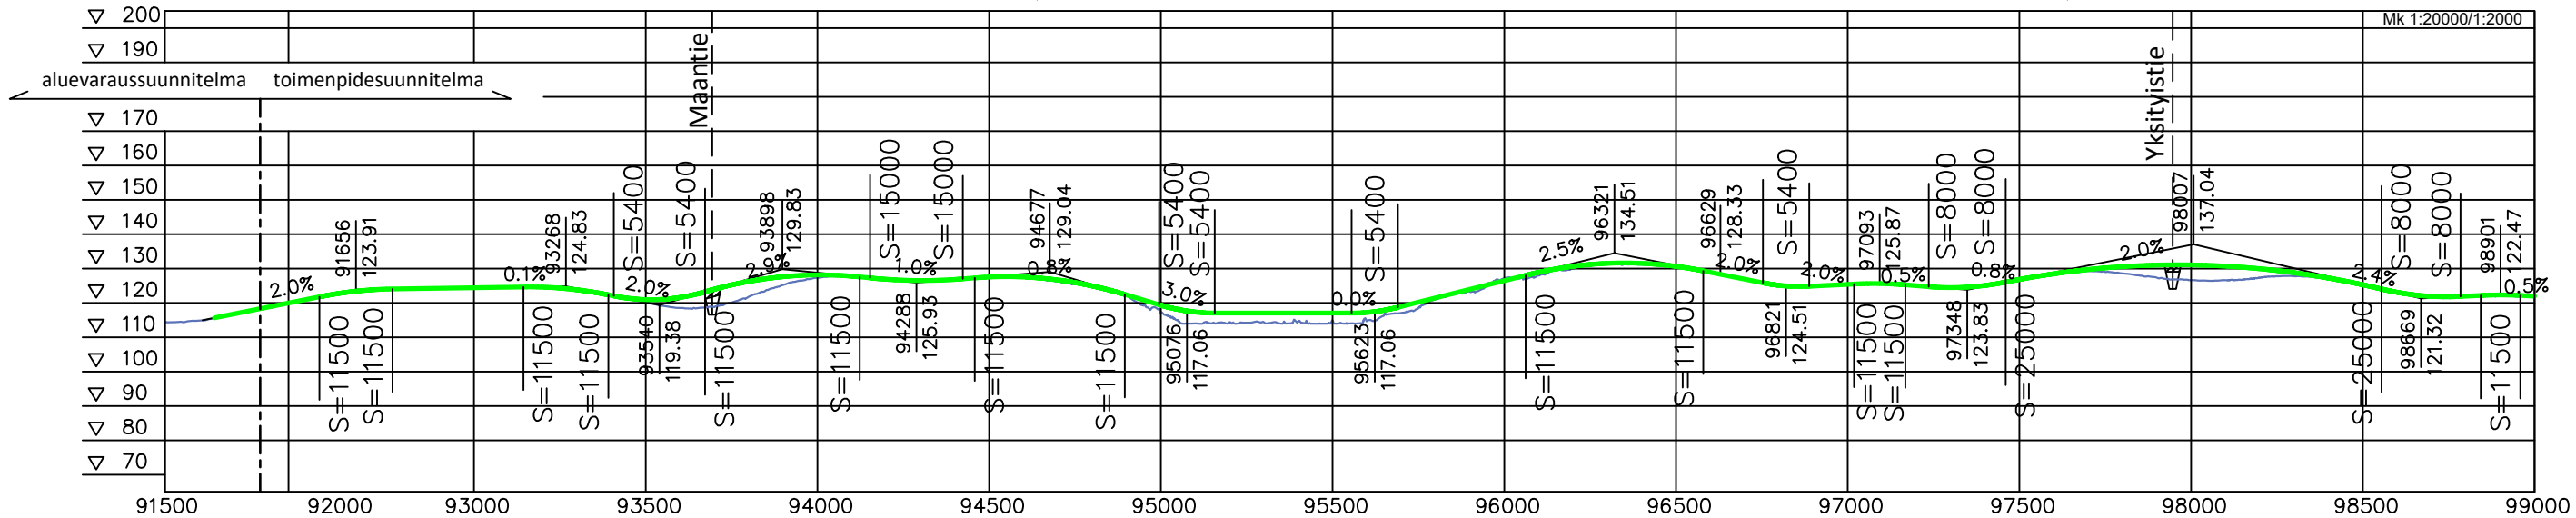

Koordinaattijärjestelmä GK26
Korkeusjärjestelmä N2000
Mittakaava 1:20 000

Koordinaattijärjestelmä GK26
Korkeusjärjestelmä N2000
Mittakaava 1:20 000
0 1 km

2 kaistaa etelään | 1 kaista etelään (plv.77250-79500) | 2 kaistaa etelään (plv. 79500-81750) | 1 kaista etelään (plv.81750-83750)
 1 kaista pohjoiseen | 2 kaistaa pohjoiseen (plv. 77250-79500) | 1 kaista pohjoiseen (plv. 79500-81750) | 2 kaistaa pohjoiseen (plv. 81750-83750)

1 kaista etelään (plv.91860-94500) 2 kaistaa etelään (plv. 94500-97500) 1 kaista etelään (plv.97500-100000)
 2 kaistaa pohjoiseen (plv. 91200-94500) 1 kaista pohjoiseen (plv. 94500-97500) 2 kaistaa pohjoiseen (plv. 97500-100000)

1 kaista etelään (plv.97500-100000) | 2 kaistaa etelään (plv. 100000-103000) | 1 kaista etelään (plv.103000-105250) | 2 kaistaa etelään (plv.105250-108000)
 2 kaistaa pohjoiseen (plv. 97500-100000) | 1 kaista pohjoiseen (plv. 100000-103000) | 2 kaistaa pohjoiseen (plv. 103000-105250) | 1 kaista pohjoiseen (plv. 105250-108000)