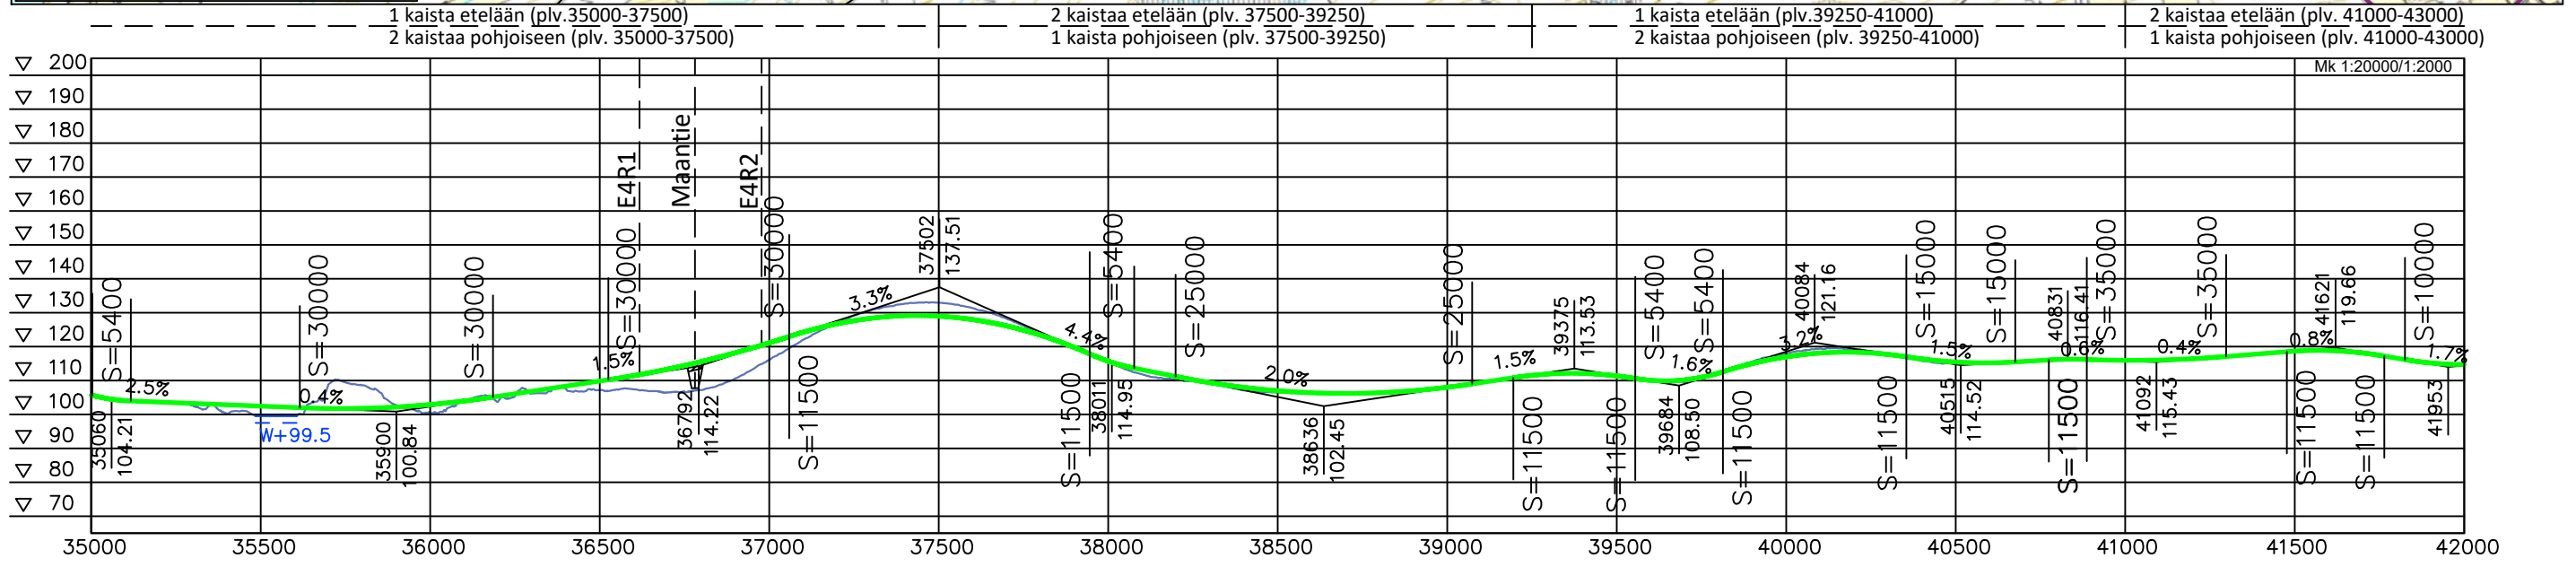

Koordinaattijärjestelmä GK26
Korkeusjärjestelmä N2000
Mittakaava 1:20 000

Koordinaattijärjestelmä GK26
Korkeusjärjestelmä N2000
Mittakaava 1:20 000
0 1 km

2 kaistaa etelään | 1 kaista etelään (plv.77250-79500) | 2 kaistaa etelään (plv. 79500-81750) | 1 kaista etelään (plv.81750-83750)
 1 kaista pohjoiseen | 2 kaistaa pohjoiseen (plv. 77250-79500) | 1 kaista pohjoiseen (plv. 79500-81750) | 2 kaistaa pohjoiseen (plv. 81750-83750)

1 kaista etelään (plv.91860-94500) 2 kaistaa etelään (plv. 94500-97500) 1 kaista etelään (plv.97500-100000)
 2 kaistaa pohjoiseen (plv. 91200-94500) 1 kaista pohjoiseen (plv. 94500-97500) 2 kaistaa pohjoiseen (plv. 97500-100000)

1 kaista etelään (plv.97500-100000) | 2 kaistaa etelään (plv. 100000-103000) | 1 kaista etelään (plv.103000-105250) | 2 kaistaa etelään (plv.105250-108000)
 2 kaistaa pohjoiseen (plv. 97500-100000) | 1 kaista pohjoiseen (plv. 100000-103000) | 2 kaistaa pohjoiseen (plv. 103000-105250) | 1 kaista pohjoiseen (plv. 105250-108000)