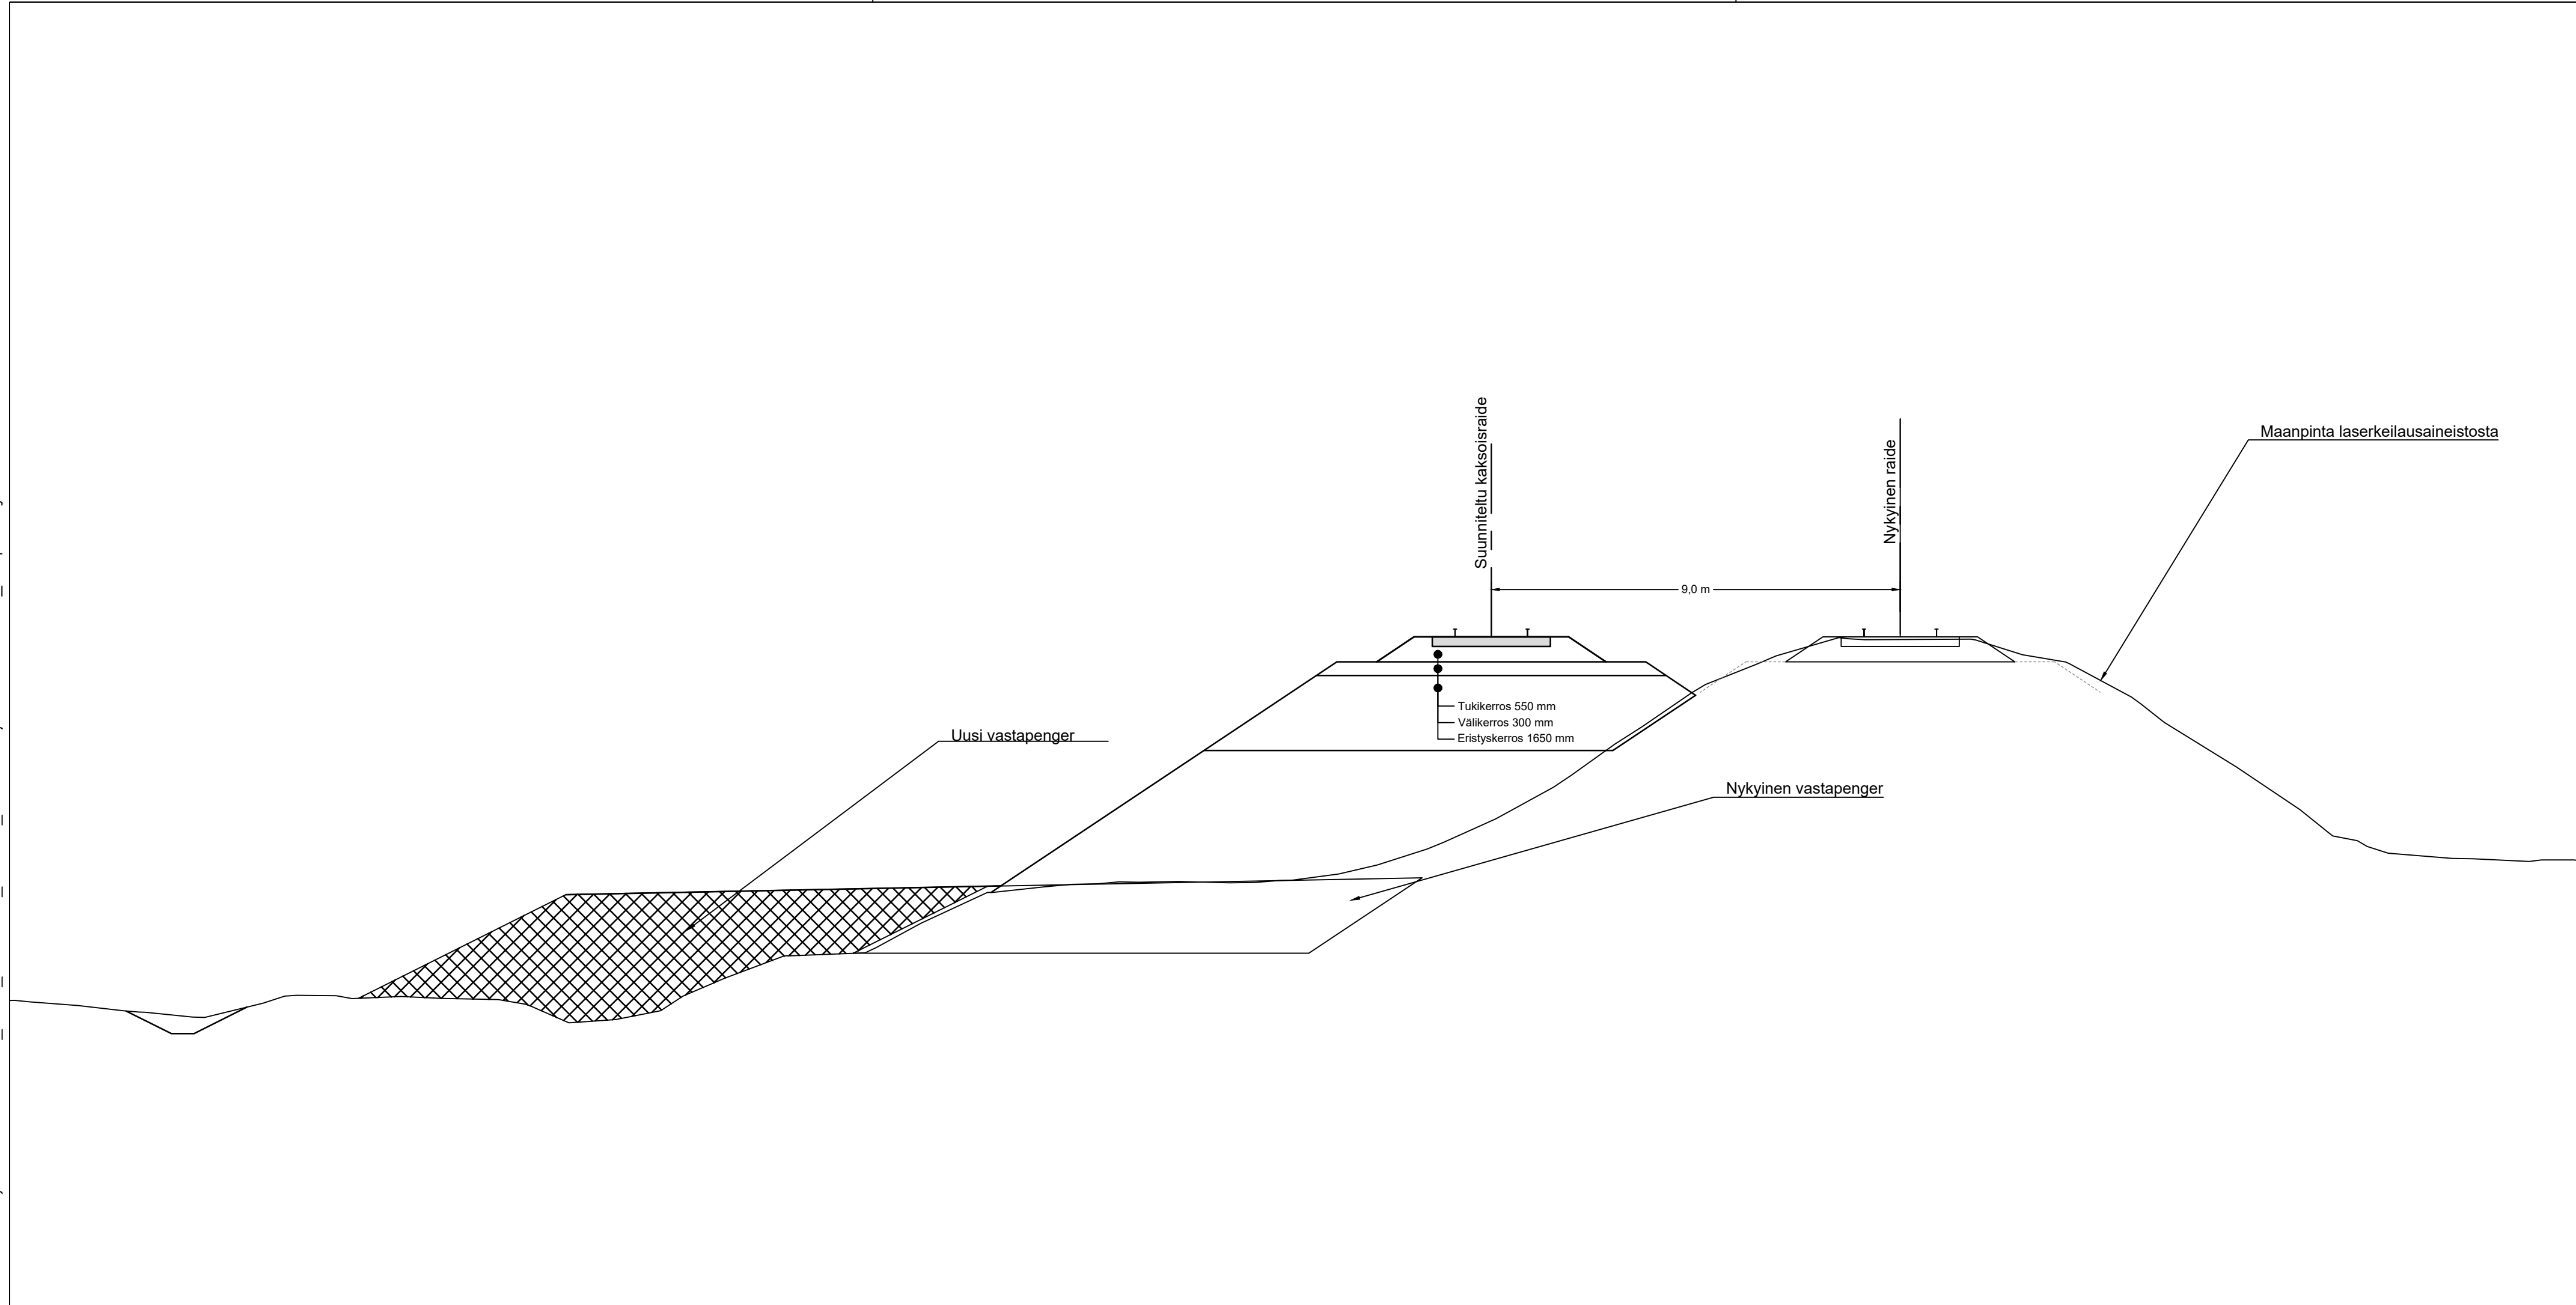

Muut.	Selitys	Pvm	Tehnyt	Pvm	Hyv.		
Tilaja		Hanke tai rataosa					
		Harjavalta - Kokemäki					
		Suunnitteluvaihe					
Toimittaja		Piirustuksen sisältö					
		Poikkileikkaustarkastelu KM 293 + 800					
		Mittakaava					
Piirt.	13.9.2021	Matti Liski	1:100				
Suunn.	13.9.2021	Matti Liski	Koordinaatti- ja korkeusjärj.				
Tark.	13.9.2021	Salme Ruokanen	Rataosan nro				
Hyv.	13.9.2021	Antti Soisalo	002				
Til. hyv.			Paikka	Laji	Numero	Muut. Lehti	Lehtiä
			3600	72	5338	- 2	4

Muut.	Selitys	Pvm	Tehnyt	Pvm	Hyv.	
Tilaaaja		Hanke tai rataosa				
		Harjavalta - Kokemäki				
		Suunnitteluvaihe Aluevaraus suunnitelma				
Toimittaja		Piirustuksen sisältö				
		Tyyppipoikkileikkaus 15 m raideväli pehmeiköllä				
		Mittakaava 1:100				
Piirt.	13.9.2021	Matti Liski	Koordinaatti- ja korkeusjärj. ETRS-GK22 / N2000			
Suunn.	13.9.2021	Matti Liski	Rataosan nro 002			
Tark.	13.9.2021	Salme Ruokanen	Paikka Laji Numero Muut. Lehti Lehtiä			
Hyv.	13.9.2021	Antti Soisalo	3600	72	5338	- 3 4
Til. hyv.						

Muut.	Selitys	Pvm	Tehnyt	Pvm	Hyv.			
Tilaaaja		Hanke tai rataosa						
		Harjavalta - Kokemäki						
		Suunnitteluvaihe Aluevaraussuunnitelma						
Toimittaja		Piirustuksen sisältö						
		Tyypipoikkileikkaus Vastapenger						
		Mittakaava		1:100				
Piirt.	13.9.2021	Matti Liski	Koordinaatti- ja korkeusjärj.					
Suunn.	13.9.2021	Matti Liski	ETRS-GK22 / N2000					
Tark.	13.9.2021	Salme Ruokanen	Rataosan nro					
Hyv.	13.9.2021	Antti Soisalo	Paikka	Laji	Número	Muut.	Lehti	Lehtiä
Til. hyv.			3600	72	5338	-	4	4