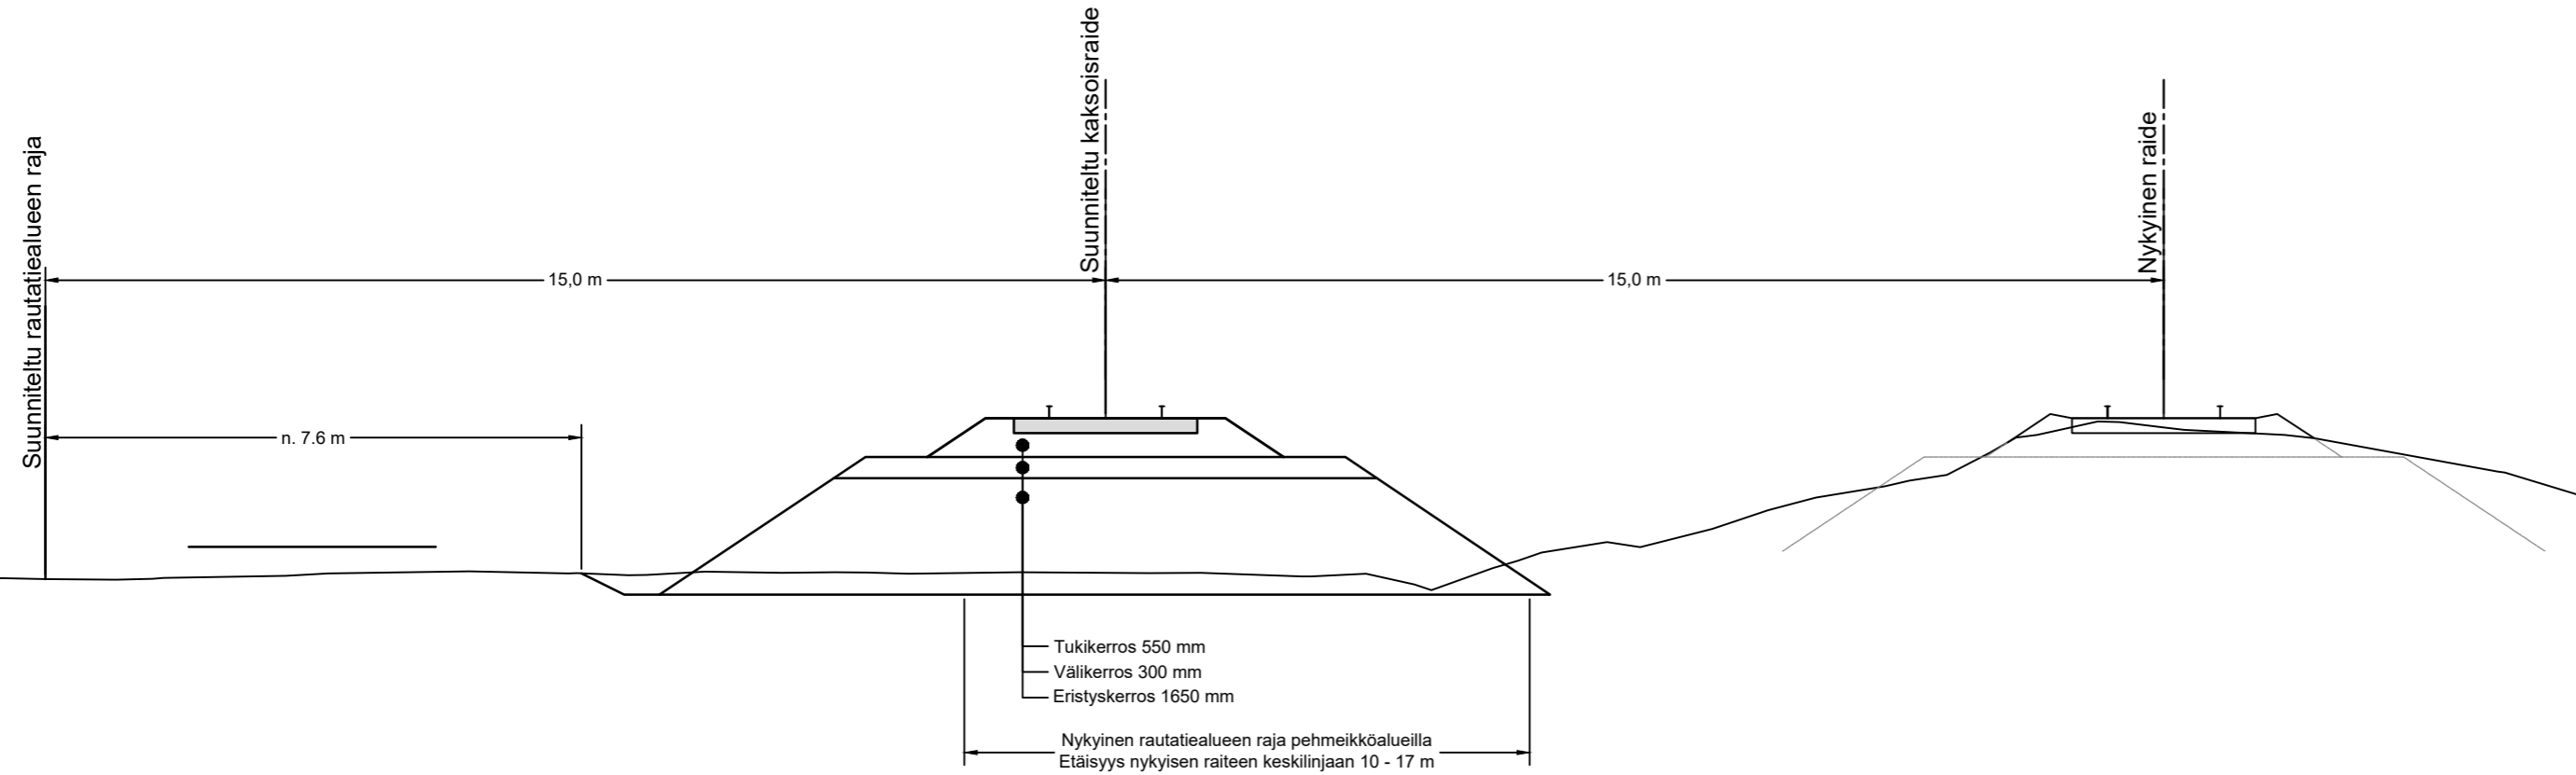

Muut.	Selitys	Pvm	Tehnyt	Pvm	Hyv.		
Tilaja		Hanke tai rataosa					
		Harjavalta - Kokemäki					
		Suunnitteluvaihe					
Toimittaja		Piirustuksen sisältö					
		Poikkileikkaustarkastelu KM 293 + 800					
		Mittakaava					
Piirt.	13.9.2021	Matti Liski	1:100				
Suunn.	13.9.2021	Matti Liski	Koordinaatti- ja korkeusjärj.				
Tark.	13.9.2021	Salme Ruokanen	Rataosan nro				
Hyv.	13.9.2021	Antti Soisalo	002				
Til. hyv.			Paikka	Laji	Numero	Muut. Lehti	Lehtiä
			3600	72	5338	- 2	4

Muut.	Selitys	Pvm	Tehnyt	Pvm	Hyv.	
Tilaaaja		Hanke tai rataosa				
		Harjavalta - Kokemäki				
		Suunnitteluvaihe Aluevaraus suunnitelma				
Toimittaja		Piirustuksen sisältö				
		Tyyppipoikkileikkaus 15 m raideväli pehmeiköllä				
		Mittakaava 1:100				
Piirt.	13.9.2021	Matti Liski	Koordinaatti- ja korkeusjärj. ETRS-GK22 / N2000			
Suunn.	13.9.2021	Matti Liski	Rataosan nro 002			
Tark.	13.9.2021	Salme Ruokanen	Paikka Laji Numero Muut. Lehti Lehtiä			
Hyv.	13.9.2021	Antti Soisalo	3600	72	5338	- 3 4
Til. hyv.						

Muut.	Selitys	Pvm	Tehnyt	Pvm	Hyv.			
Tilaaaja		Hanke tai rataosa						
		Harjavalta - Kokemäki						
		Suunnitteluvaihe Aluevaraussuunnitelma						
Toimittaja		Piirustuksen sisältö						
		Tyypipoikkileikkaus Vastapenger						
		Mittakaava		1:100				
Piirt.	13.9.2021	Matti Liski	Koordinaatti- ja korkeusjärj.					
Suunn.	13.9.2021	Matti Liski	ETRS-GK22 / N2000					
Tark.	13.9.2021	Salme Ruokanen	Rataosan nro					
Hyv.	13.9.2021	Antti Soisalo	Paikka	Laji	Número	Muut.	Lehti	Lehtiä
Til. hyv.			3600	72	5338	-	4	4