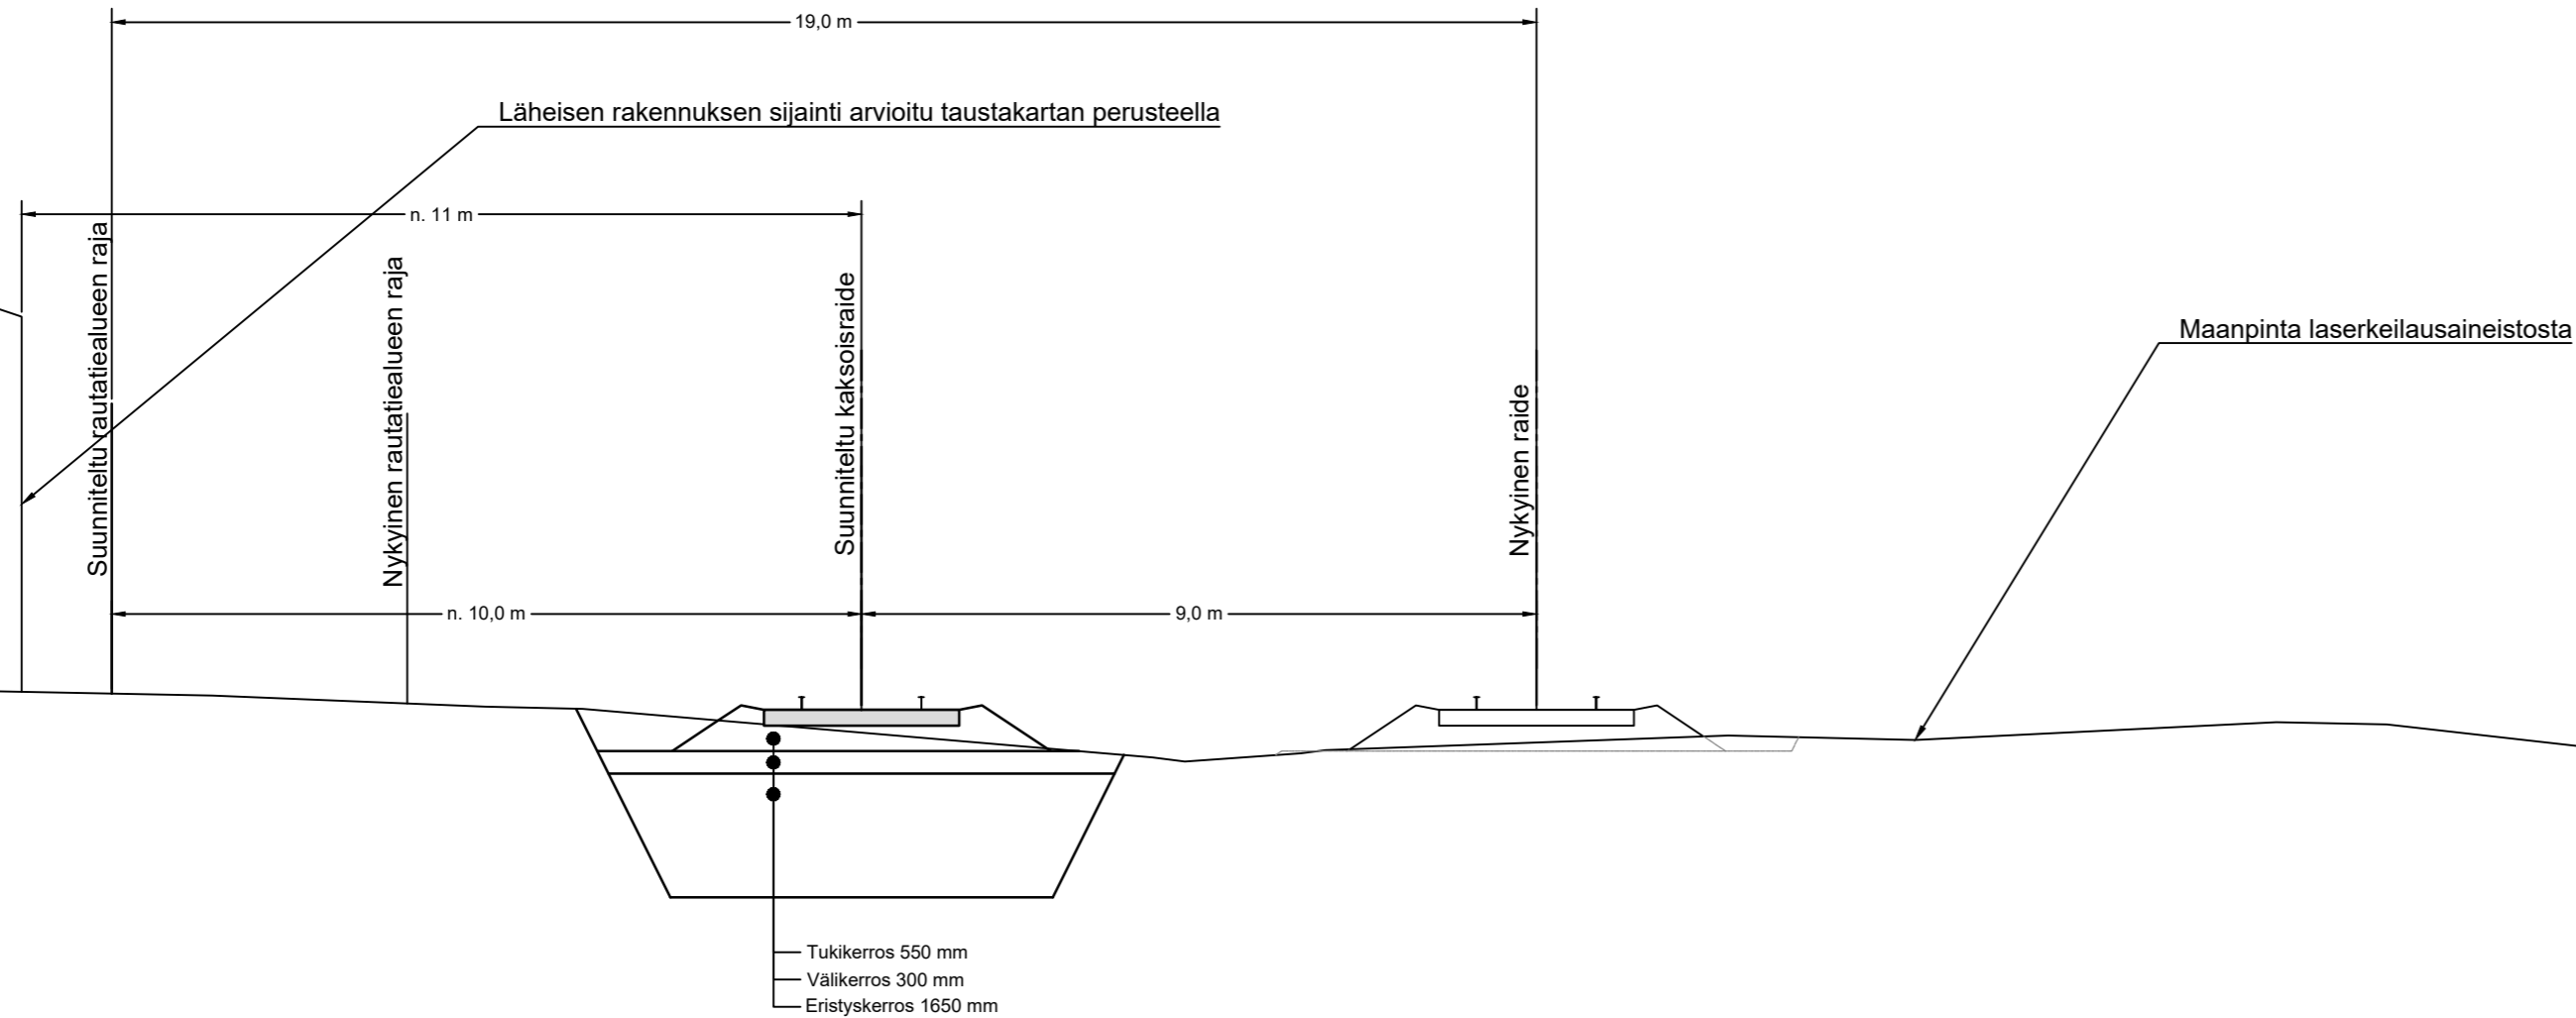

Muut.	Selitys	Pvm	Tehnyt	Pvm	Hyv.		
Tilaja		Hanke tai rataosa					
		Harjavalta - Kokemäki					
		Suunnitteluvaihe					
Toimittaja		Piirustuksen sisältö					
		Poikkileikkaustarkastelu KM 293 + 800					
		Mittakaava					
Piirt.	13.9.2021	Matti Liski	1:100				
Suunn.	13.9.2021	Matti Liski	Koordinaatti- ja korkeusjärj.				
Tark.	13.9.2021	Salme Ruokanen	Rataosan nro				
Hyv.	13.9.2021	Antti Soisalo	002				
Til. hyv.			Paikka	Laji	Numero	Muut. Lehti	Lehtiä
			3600	72	5338	- 2	4

Muut.	Selitys	Pvm	Tehnyt	Pvm	Hyv.	
Tilaaaja		Hanke tai rataosa				
		Harjavalta - Kokemäki				
		Suunnitteluvaihe Aluevaraus suunnitelma				
Toimittaja		Piirustuksen sisältö				
		Tyyppipoikkileikkaus 15 m raideväli pehmeiköllä				
		Mittakaava 1:100				
Piirt.	13.9.2021	Matti Liski	Koordinaatti- ja korkeusjärj. ETRS-GK22 / N2000			
Suunn.	13.9.2021	Matti Liski	Rataosan nro 002			
Tark.	13.9.2021	Salme Ruokanen	Paikka Laji Numero Muut. Lehti Lehtiä			
Hyv.	13.9.2021	Antti Soisalo	3600	72	5338	- 3 4
Til. hyv.						

Muut.	Selitys	Pvm	Tehnyt	Pvm	Hyv.			
Tilaaaja		Hanke tai rataosa						
		Harjavalta - Kokemäki						
		Suunnitteluvaihe Aluevaraussuunnitelma						
Toimittaja		Piirustuksen sisältö						
		Tyypipoikkileikkaus Vastapenger						
		Mittakaava		1:100				
Piirt.	13.9.2021	Matti Liski	Koordinaatti- ja korkeusjärj.					
Suunn.	13.9.2021	Matti Liski	ETRS-GK22 / N2000					
Tark.	13.9.2021	Salme Ruokanen	Rataosan nro					
Hyv.	13.9.2021	Antti Soisalo	Paikka	Laji	Número	Muut.	Lehti	Lehtiä
Til. hyv.			3600	72	5338	-	4	4