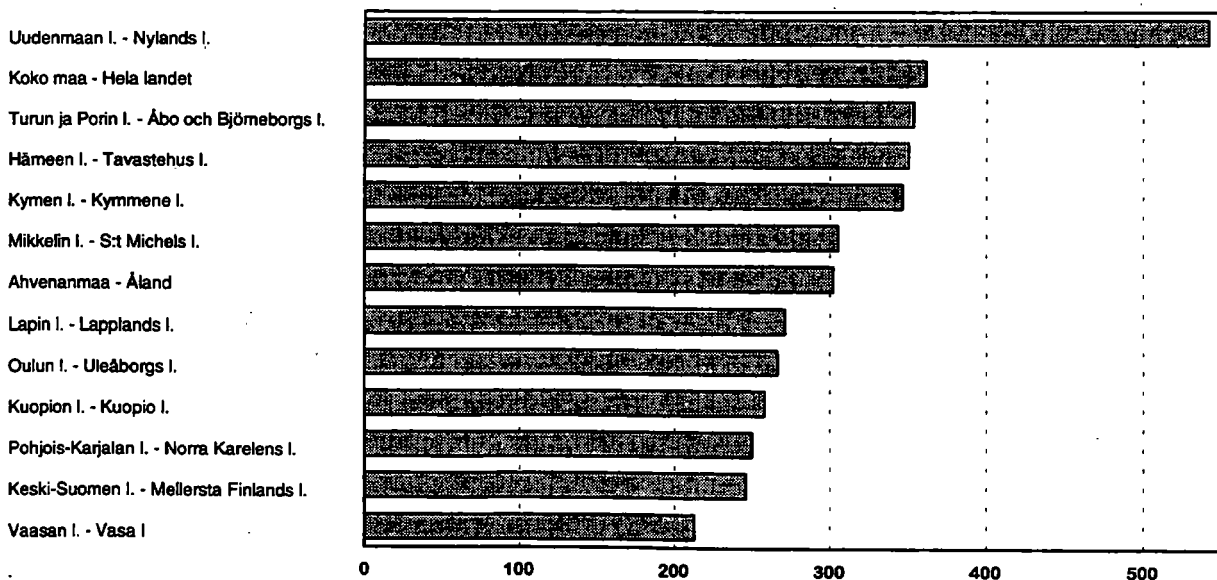

Poliisin tietoon tullut rikollisuus

Brottslighet som kommit till polisens kännedom
1995

12.4.1996

Tiivistelmä

Tilastokeskuksen ennakkotietojen mukaan poliisin tietoon tuli vuonna 1995 koko maassa kaikkiaan 757 000 rikosta. Määrä on kolme tuhatta suurempi kuin vuotta aiemmin. Kymmenen vuotta sitten poliisi rekisteröi 656 000 rikosta. Poliisi selvitti vuoden aikana yhteensä 536 000 rikosta.

Rikoslakia vastaan tehtyjä rikoksia oli 382 000, kaksi tuhatta vähemmän kuin edellisvuonna. Vuonna 1985 määrä oli 292 000.

Liikenne rikoksia rekisteröitiin 352 000 eli 6 000 vähemmän kuin vuotta aikaisemmin.

Sammandrag

Enligt Statistikcentralens förhandsuppgifter fick polisen år 1995 kännedom om sammanlagt 757 000 brott i hela landet. Antalet var tre tusen fler än år 1994. För tio år sedan registrerade polisen 656 000 brott. Polisen klarade upp sammanlagt 536 000 brott under år 1995.

Päihtymyksen takia säilöönottettujen määrä väheni 91 000:een edellisvuoden 93 000:sta. Säilöönottoluvut ovat puolittuneet kuluneen 10-vuotisjakson aikana.

Tullin tietoon tuli 3 000 tullirikosta. Edellisen vuoden vastaava luku oli 4 400. Vähennys johtuu alkoholipitoisen aineen salakuljetusten määrän laskusta.