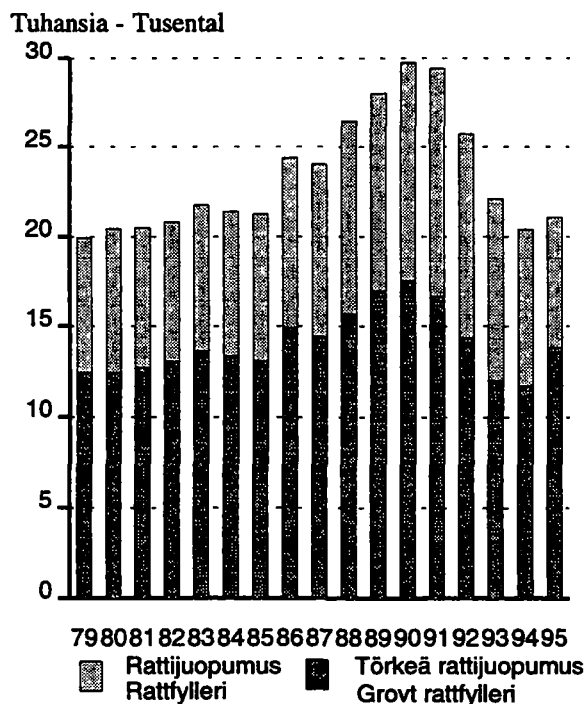

Murtoja ilmoitettiin poliisille 96 000, parisen tuhatta edellistä vuotta vähemmän. Liikemurtojen määrä on vähentynyt usean vuoden ajan. Nyt niitä tuli ilmi 16 000. Vuoden 1991 huippuluvusta niiden määrä on laskenut runsaan kolmanneksen. Moottoriajoneuvomurrot sitä vastoin lisääntyivät rajusti. Vuonna 1995 niitä tehtiin 40 000, viisi tuhatta enemmän kuin vuonna 1994.

1980-luvun lopulta alkanut moottoriajoneuvojen luvattomien käyttöjen ja anastusten jyrkkä lisääntyminen näyttää muutamana viime vuoden aikana pysähtyneen. Niitä ilmeni 20 000, kuusi prosenttia vähemmän kuin vuotta aiemmin.

Vuonna 1995 tuli poliisin tietoon 800 kirjanpitorikosta ja 800 velallisen rikosta. Nämä valtaosin liiketoimintaan liittyvät rikokset ovat kolminkertaistuneet 1990-luvulla.

Rikostyyppi	1991	1992	1993	1994	1995
Brottstyp					
Kirjanpitorikokset					
Bokföringsbrott	305	413	533	560	825
Velallisenrikokset					
Gäldenärsbrott	201	295	511	730	822

Vahingontekojen määrä kohosi jo 1980-luvun lopulla nykyiselle tasolle. Niitä ilmeni nyt 42 000, muutama sata edellisvuotta enemmän.

Ryöstöjä poliisille ilmoitettiin 2 190, muutamia kymmeniä enemmän kuin vuotta aiemmin. Vuoden 1991 huippuluvusta ryöstöt ovat vähentyneet lähes viidenneksen. 90-luvulla ryöstöjä on tehty vuodessa keskimäärin 2 309.

Rattijuopumusrikokset 1979 - 1995
Rattifylleribrott 1979 - 1995

Polisen fick anmälan om 96 000 inbrott, vilket var omkring 2 000 färre än året innan. Antalet inbrott i affärer har sjunkit under många år. Nu uppdagades 16 000. Från rekordåret 1991 har antalet minskat med drygt en tredjedel. Antalet inbrott i motorfordon har däremot ökat dramatiskt. År 1995 gjordes 40 000 inbrott i motorfordon, vilket är 5 000 fler än år 1994.

Den kraftiga ökningen av antalet tillgreppsbrott och olovligt brukande av motorfordon som började i slutet av 1980-talet verkar ha stannat upp under de senaste åren. Det uppdagades 20 000 brott av detta slag, d.v.s. sex procent mindre än året innan.

År 1995 fick polisen kännedom om 800 bokföringsbrott och 800 gäldenärsbrott. Dessa brott, som i huvudsak är förknippade med affärsverksamhet har tredubblats under 1990-talet.

Antalet skadegörelser ökade redan under slutet av 1980-talet till den nuvarande nivån. Det uppdagades nu 42 000 fall vilket var några hundra fler än år 1994.

Polisen fick anmälan om 2 190 rån, vilket är några tiotal fler än år 1994. Från rekordåret 1991 har rånen minskat med närmare en femte del. Under 1990-talet har det förövats i medeltal 2 309 rån per år.