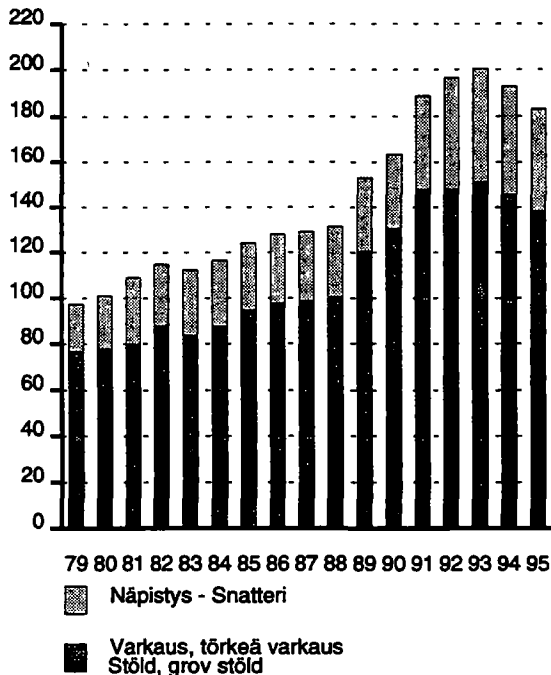

Päihtymyksen takia säilöönottettujen määrä väheni 91 000:een edellisvuoden 93 000:sta. Säilöönottoluvut ovat puolittuneet kuluneen 10-vuotisjakson aikana.

Tullin tietoon tuli 3 000 tullirikosta. Edellisen vuoden vastaava luku oli 4 400. Vähennys johtuu alkoholipitoisen aineen salakuljetusten määrän laskusta.

Suhteellisesti eniten rikosten määrä lisääntyi vuodesta 1994 vuoteen 1995 Keski-Suomen läänissä, yhdeksän prosenttia ja väheni Lapin läänissä, 20 prosenttia.

Varkausrikokset vähenivät edelleen

Rikoslakia vastaan tehdyistä rikoksista suurimman ryhmän muodostavat varkaudet, näpistykset ja törkeät varkaudet. Niiden määrä väheni jo toisena vuonna peräkkäin. Nyt niitä ilmeni 183 000, viisi prosenttia edellisestä vuodesta vähemmän. Suhteellisesti enemmän vähenivät kuitenkin törkeät varkaudet. Vuonna 1995 niitä tuli ilmi 3 800, viidenneksen vähemmän kuin vuonna 1994. Varkausrikoksia ilmoitettiin vuosina 1985-1994 poliisille keskimäärin 161 000. Vuodesta 1994 vuoteen 1995 ne vähenivät eniten Kuopion läänissä, 11 prosenttia.

Varkausrikokset 1979 - 1995 Tillgreppsbrott 1979 - 1995

Tuhansia - Tusental

Antalet personer som togs i förvar på grund av berusning minskade till 91 000 från 93 000 år 1994. Antalet personer som togs i förvar har minskat med hälften under den senaste tioårsperioden.

Tullen fick kännedom om 3 000 tullbrott. Motsvarande siffran året innan var 4 400. Minskningen berodde på att antalet fall av smuggling av alkoholhaltiga drycker minskat.

Från år 1994 till år 1995 ökade antalet brott relativt sett mest i Mellersta Finlands län, med nio procent, och minskade i Lapplands län med 20 procent.

Tillgreppsbrotten fortsatte att minska

Av brotten mot strafflagen utgjordes den största delen av stölder, snatteri och grova stölder. Antalet sjönk nu andra året i följd. De uppgick till 183 000, fem procent mindre än år 1994. Relativt sett minskade dock antalet grova stölder mera. År 1995 uppdagades 3 800, en femtedel mindre än år 1994. Åren 1985-1994 fick polisen i medeltal 161 000 anmälningar om tillgreppsbrott. Från år 1994 till år 1995 minskade de mest i Kuopio län, med 11 procent.

Murrot 1980 - 1995 Inbrott 1980 - 1995

Vuosi År	Yhteensä Totalt	Asunto- murrot Bostads- inbrott	Liike- murrot Affärs- inbrott	Moottori- ajoneuvo- murrot Motor- fordons- inbrott	Muut murrot Övriga inbrott
1980	38 023	8 480	8 193	10 266	11 084
1981	36 844	7 732	7 964	10 466	10 682
1982	38 951	7 478	8 870	12 191	10 412
1983	37 135	7 511	8 953	11 609	9 062
1984	37 818	6 579	9 824	11 656	9 759
1985	42 282	7 337	11 429	13 241	10 275
1986	44 479	7 538	12 347	13 370	11 224
1987	45 418	7 691	12 750	14 350	10 627
1988	49 890	7 603	14 889	16 055	11 343
1989	64 749	9 101	19 939	20 614	15 095
1990	71 405	10 616	20 958	22 674	17 157
1991	91 261	12 412	24 957	30 261	23 631
1992	97 150	12 255	21 921	34 579	28 395
1993	98 144	13 194	20 114	34 669	30 167
1994	98 656	12 829	18 492	35 158	32 177
1995	96 496	11 512	15 762	39 828	29 394