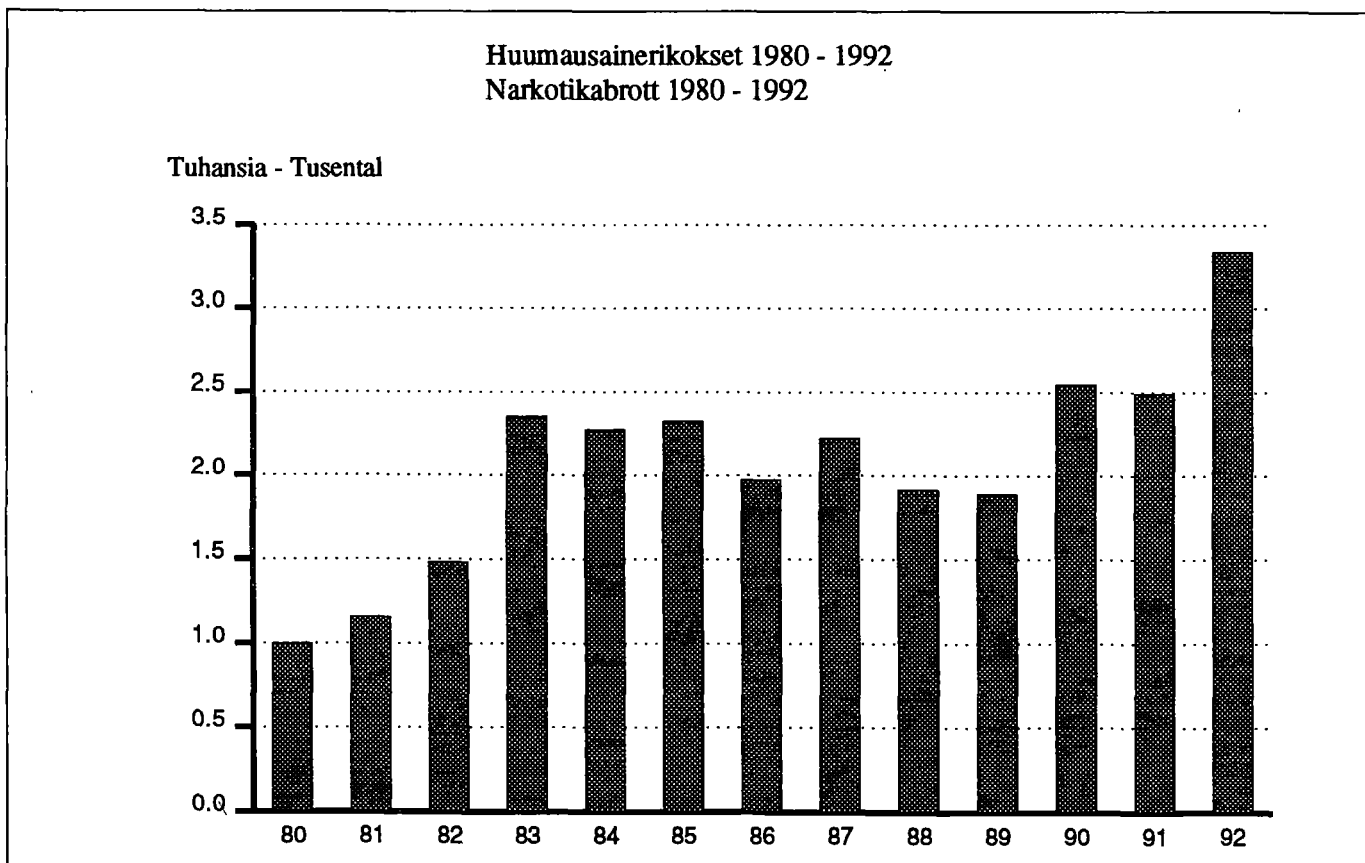

Takavarikoidut huumausaineet ja lääkevalmisteet
1987 - 1992
Beslagtagna narkotiska ämnen och medicinpreparat
1987 - 1992

Huumausaine Narkotika	Mängd i gram - Mängd i gram					
	1987	1988	1989	1990	1991	1992
Hasis - Hasch	24 709	21 684	164 340	71 179	101 295	43 063
Marihuana - Marij.	36	1 839	2 522	599	6 031	3 753
Morfiini - Morfin	0	466	0	1	582	333
Heroini - Heroin	47	159	199	26	664	1 872
Kokaiini - Kokain	0	50	10 782	35	38 142	68
Amfetamiini - Amf.	1 219	2 087	1 140	1 383	5 358	11 582
Kat	-	-	-	-	39 385	12 606
Lääkevalmiste Läkemedel	Määrä kappaleina - Mängd					
Yhteensä - Totalt	10 556	10 231	10 186	15 693	35 331	21 871
Takavarikot yht. Beslagtaget totalt	344	400	392	821	1 309	1 547