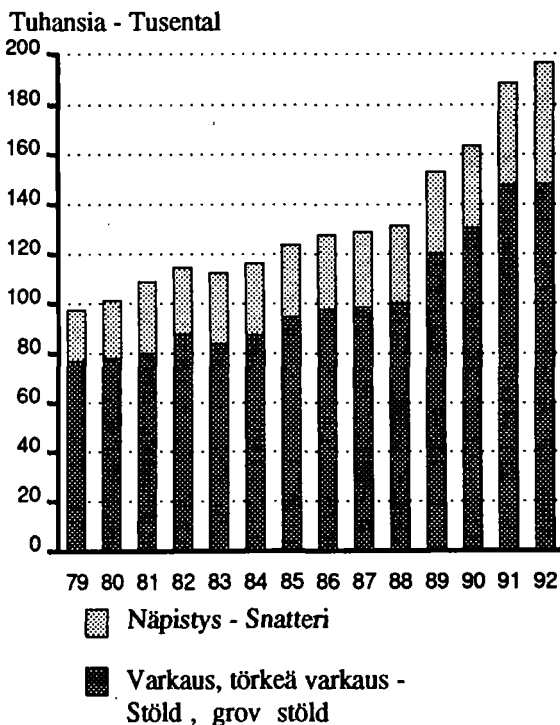

Päihtymyksen takia säilöönottettujen määrä väheni 114 000:een edellisvuoden 136 000:sta.

Tullin tietoon tuli 4 000 tullirikosta, 40 prosenttia enemmän kuin vuonna 1991.

Suhteellisesti eniten rikosten määrä lisääntyi vuodesta 1991 vuoteen 1992 Mikkelin ja Pohjois-Karjalan lääneissä, runsaat seitsemän prosenttia.

Varkausrikoksia puolet kaikista rikoslakirikoksista

Eriytyisen voimakkaasti ovat lisääntyneet varkausrikokset. Niitä poliisi kirjasi yhteensä 196 455, noin 8 000 enemmän kuin vuonna 1991. Varkaudet ovat lisääntyneet eniten Pohjois-Karjalan läänissä, 15,3 prosenttia.

Etenkin luvattomasti tunkeutuen tehtyjen varkauksien määrä on kasvanut rajusti. Näitä ns. murtoja ilmoitettiin poliisille 97 150, edellisen vuoden vastaavan luvun oltua 91 261. Määrä on kaksinkertaistunut vuodesta 1988. Joka kolmannen murron kohteena on moottoriajoneuvo. 1980-luvun lopulta alkanut moottoriajoneuvojen luvattomien käyttäjien ja anastusten määrän kasvu jatkuu edelleen. Edellisvuodesta ne lisääntyivät seitsemän prosenttia, lähes 24 000:een. Runsas puolet niistä tehtiin Uudenmaan läänissä.

Varkausrikokset 1979 - 1992 Tillgreppsbrott 1979 - 1992

Antalet berusade som tagits i förvar-minskade, antalet var 114 000 jämfört med 136 000 föregående år.

Tullpolisens fick kännedom om 4 000 tullbrott, dvs. 40 procent mera än år 1991.

Från 1991 till 1992 ökade antalet brott relativt sett mest i S:t Michels och Norra Karelens län, med drygt sju procent.

Hälften av alla brott mot strafflagen tillgreppsbrott

Antalet tillgreppsbrott har ökat speciellt kraftigt. Sammanlagt 196 455 tillgreppsbrott kom till polisens kännedom, omkring 8 000 fler än år 1991. Tillgreppsbrotten ökade mest i Norra Karelens län, med 15,3 procent.

Framför allt har antalet tillgreppsbrott genom intrång ökat kraftigt. Polisen fick anmälan om 97 150 s.k. inbrott av detta slag, föregående år var antalet 91 261. Antalet har fördubblats från år 1988. Vart tredje tillgreppsbrott gällde motorfordon.

Den ökning av antalet tillgrepp och olovligt brukande av motorfordon som började i slutet av 1980-talet fortsätter alltjämt. Från föregående år ökade antalet med sju procent, och var närmare 24 000. Drygt hälften av dessa brott begicks i Nylands län.

Murrot 1980 - 1992 Inbrott 1980 - 1992

Vuosi År	Yhteensä Totalt	Asunto- murrot Bostad- sinbrott	Liikemur- rot Affärsin- brott	Mootto- riajoneu- vomurrot Motorfor- dons- inbrott	Muut mur- rot Övriga in- brott
1980	38 023	8 480	8 193	10 266	11 084
1981	36 844	7 732	7 964	10 466	10 682
1982	38 951	7 478	8 870	12 191	10 412
1983	37 135	7 511	8 953	11 609	9 062
1984	37 818	6 579	9 824	11 656	9 759
1985	42 282	7 337	11 429	13 241	10 275
1986	44 479	7 538	12 347	13 370	11 224
1987	45 418	7 691	12 750	14 350	10 627
1988	49 890	7 603	14 889	16 055	11 343
1989	64 749	9 101	19 939	20 614	15 095
1990	71 405	10 616	20 958	22 674	17 157
1991	91 261	12 412	24 957	30 261	23 631
1992	97 150	12 255	21 921	34 579	28 395