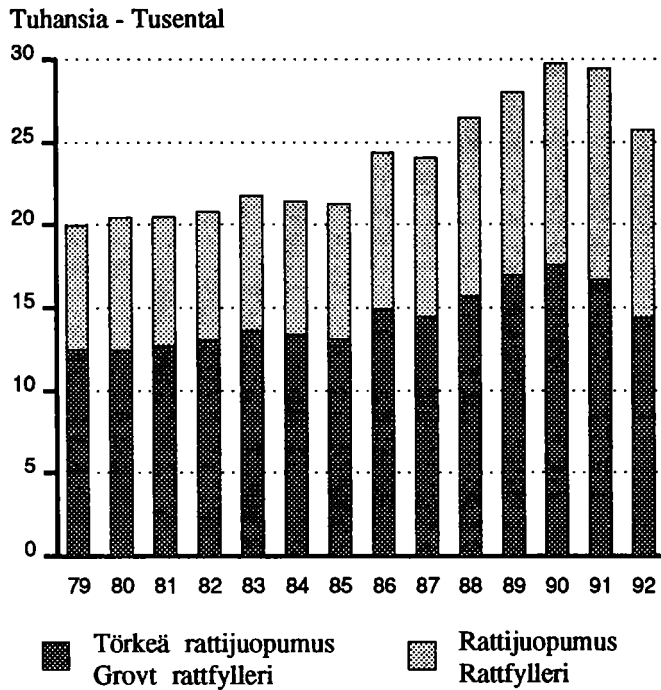

Rattijuopumuksia edellisvuotta vähemmän

Rattijuopumusten määrä on vähentynyt kahtena peräkkäisenä vuonna. Viime vuonna niitä tuli ilmi 25 700, lähes 13 prosenttia edellisvuotta vähemmän. Suhteellisesti väheneminen oli suurinta Kymen ja Uudenmaan lääneissä. Pitemmän aikavälin tarkastelussa voi kuitenkin havaita, että rattijuopumuksia on neljänneksen enemmän kuin vuonna 1980.

Rattijuopumusrikokset 1979 - 1992 Rattifylleribrott 1979 - 1992

Pahoimpitelyt vähenivät vuodesta 1991 kuusi prosenttia 19 100 tapaukseen. Keskimääräistä enemmän vähenivät törkeät pahoimpitelyt, alle 2 000:een eli kymmenen prosenttia.

Vahingonteot vähenivät 43 600:aan eli runsaat seitsemän prosenttia vuodesta 1991 pysyttyään sitä ennen muutaman vuoden samalla tasolla. Niiden määrä on kuitenkin kasvanut vuodesta 1983 enemmän kuin kaksinkertaiseksi vuoteen 1992 verrattuna.

Murhia ja tappoja tuli poliisin tietoon 155. Kymmenvuotisajanjaksona 1983-1992 tehtiin vuosittain keskimäärin 131 henkirikosta. Vastaava luku vuosina 1973-1982 oli 113.

Antalet rattifyllerifall mindre än året förut

Antalet rattifyllerifall har minskat under två år efter varandra. År 1992 uppdagades 25 700 fall, vilket är närapå 13 procent mindre än året förut. Nedgången var relativt sett störst i Kymmene och Nylands län. Vid genomgång på längre sikt kan man dock observera att antalet rattifyllerifall år 1992 var en fjärdedel större än år 1980.