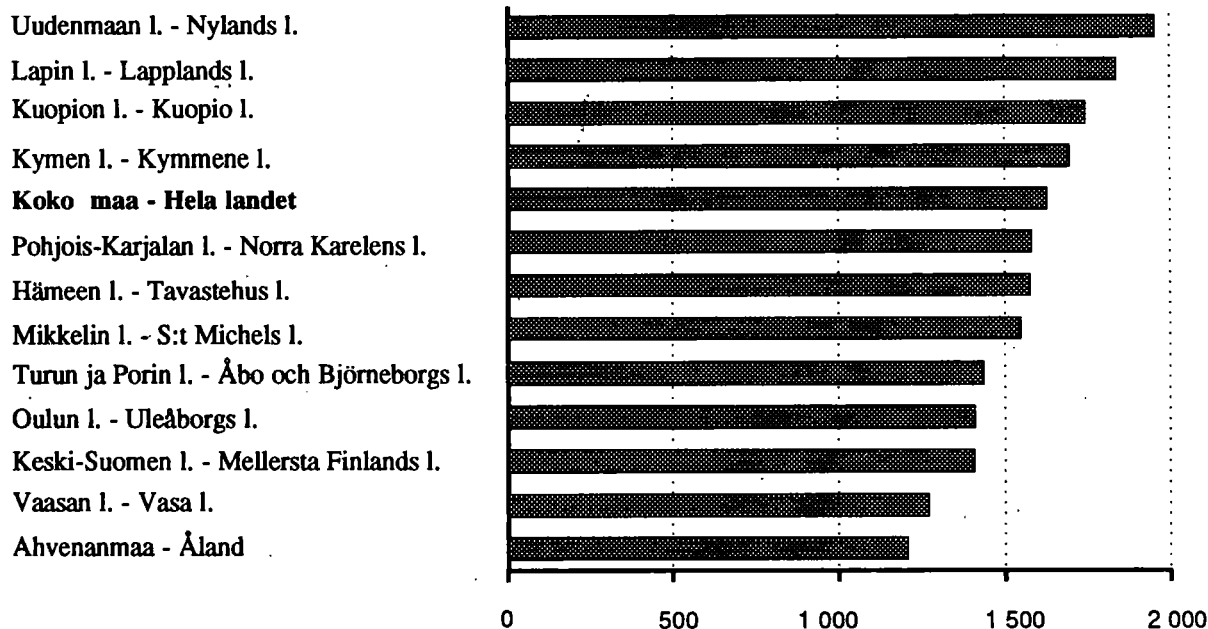

Poliisin tietoon tullut rikollisuus

Brottslighet som kommit till polisens kännedom 1992

5.4.1993

Tiivistelmä

Tilastokeskuksen ennakkotietojen mukaan poliisin tietoon tuli vuonna 1992 koko maassa kaikkiaan 818 000 rikosta. Poliisi selvitti vuoden aikana yhteensä 604 000 rikosta.

Rekisteröityjen rikosten määrä vuonna 1992 oli kaksi prosenttia suurempi kuin vuonna 1991 ja 56 prosenttia suurempi kuin vuonna 1982.

Rikoslakia vastaan tehtyjä rikoksia oli 390 000, yhtä paljon kuin vuotta aiemmin. Kymmenen vuotta sitten määrä oli 259 000.

Liikenne rikoksia rekisteröitiin 394 000, näistä poliisin antamia rikesakkoja oli 79 000.

Sammandrag

Enligt Statistikcentralens förhandsuppgifter kom sammanlagt 818 000 brott till polisens kännedom i hela landet år 1992. Under året utredde polisen sammanlagt 604 000 brott.

År 1992 var antalet registrerade brott två procent större än år 1991 och 56 procent större än år 1982.

Antalet brott mot strafflagen var 390 000, dvs. lika många som föregående år. För tio år sedan var antalet 259 000.

Sammanlagt registrerades 394 000 trafikbrott, av vilka 79 000 var ordningsböter som förelagts av polisen.

Rikokset lääneittäin 10 000 asukasta kohden 1992
Anmälda brott i länen per 10 000 invånare, 1992