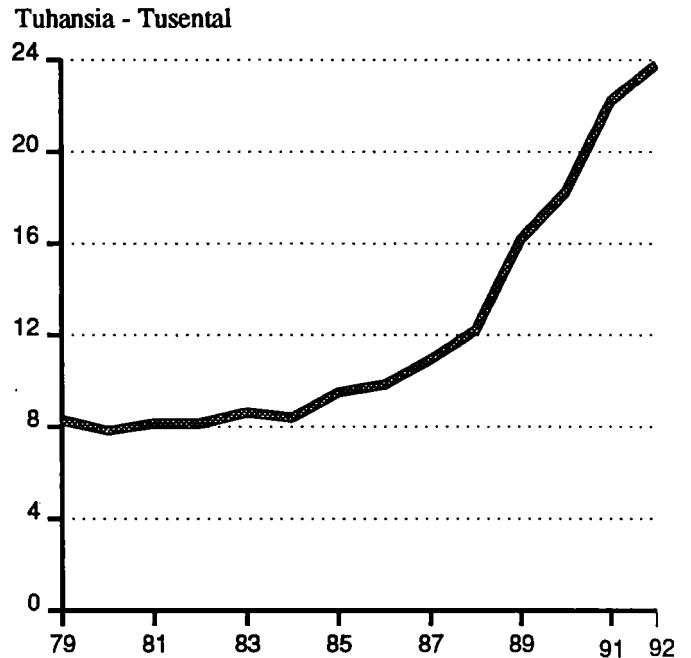

Moottoriajoneuvon anastukset 1979 - 1992 Tillgrepp av motorfordon 1979 - 1992

Antalet misshandelsbrott minskade från år 1991 med sex procent till 19 100 fall. Antalet grova misshandelsbrott minskade mer än genomsnittet, till mindre än 2 000 fall, dvs. med tio procent.

Antalet skadegörelser minskade till 43 600, dvs. med drygt sju procent från år 1991. Före det var antalet under några år på samma nivå. Antalet skadegörelser har dock mer än fördubblats från 1983 till 1992.

Till polisens kännedom kom det 155 mord och dråp. Under tioårsperioden 1983-1992 begicks årligen i medeltal 131 brott mot liv. Under åren 1973-1982 var antalet 113.