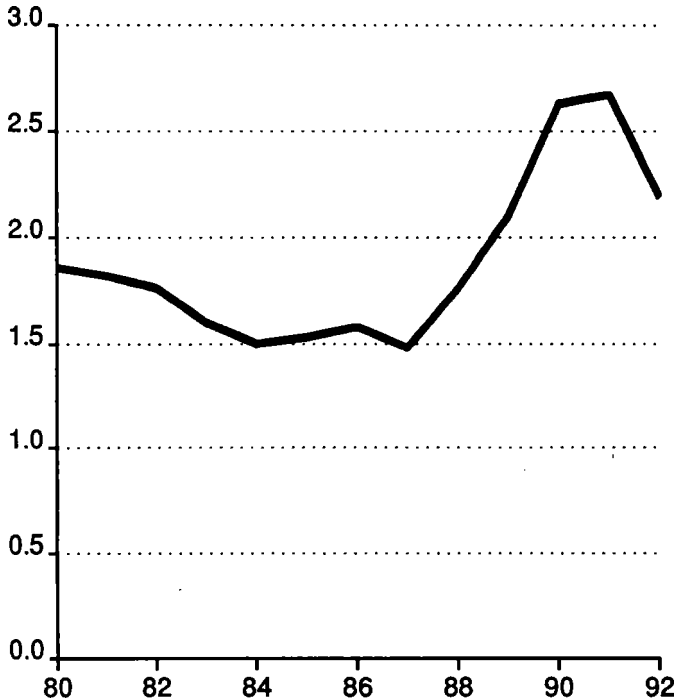

Törkeät ryöstöt lisääntyivät edelleen

Ryöstöjä ilmoitettiin poliisille viime vuonna 2194, vajaa 18 prosenttia vähemmän kuin vuonna 1991. Näistä kuitenkin törkeiden ryöstöjen määrä on kasvanut huolestuttavasti. Niitä oli 319, vajaa 13 prosenttia edellisvuotta enemmän.

Ryöstöt 1980 - 1992
Rån 1980 - 1992

Tuhansia - Tusental

Antalet grova rån ökade alltjämt

I fjol kom 2 194 rån till polisens kännedom, knappt 18 procent mindre än år 1991. Av dessa har antalet grova rån dock ökat på ett oroväckande sätt. Antalet var 319, dvs. knappt 13 procent större än föregående år.

Rahalaisryöstöt 1986 - 1992

Rån av penninginrättningar 1986 - 1992

Vuosi År	Yhteensä Totalt	Pankit Banker	Postit Postanstalter
1986	18	12	6
1987	26	14	12
1988	36	17	19
1989	60	33	27
1990	39	20	19
1991	104	64	40
1992	117	85	32

Huomausainerikokset lisääntyivät kolmanneksen

Viime vuonna tuli poliisin tietoon 3 336 huomausainerikosta, edellisvuoden vastaavan luvun oltua 2491. Lisäksi tuli paljasti 167 huomausaineen salakuljetusta, 13 edellisvuotta vähemmän.

Päihderikoksia tilastotaessa jatkettut rikokset on merkitty yhtenä. Lisäksi kerätään tiedot tapahtumakerroista. Huomausainerikosten määriä tarkasteltaessa käytetään yleensä edellistä lukua, koska tapahtumakertojen määrät vaihtelevat vuodesta toiseen.

Huumerikokset ovat sen kaltaisia, että ne tulevat yleensä ilmi vain poliisin tai tulliviranomaisten toiminnan tuloksena ja että valtaosa rikoksista jää piiloon. Seuraavassa esitetään keskusrikospoliisin tietoihin perustuva tilasto huumerikosten tilasto. Tilasto osoittaa että takavarikoidut määrät ovat lisääntyneet ja, että Suomeenkin tuodaan suuria huumerikosten määriä.

Antalet narkotikabrott ökade med en tredjedel

I fjol kom 3 336 narkotikabrott till polisens kännedom, året förut var antalet 2 491. Därtill uppdagade tullen 167 fall av smuggling av narkotiska ämnen, vilket är 13 fler än föregående år.

I statistiken över rusmedelsbrott har fortsatta brott räknats som ett. Uppgifter om enskilda brottstillfällen insamlas också. För narkotikabrott ges vanligen uppgifter om fortsatta brott, eftersom antalet brottstillfällen varierar från år till år.

Narkotikabrotten är till sin natur sådana att de vanligen uppdagas genom polisens eller tullmyndigheternas verksamhet. Största delen av brotten uppdagas inte. Statistiken nedan bygger på centralkriminalpolisens uppgifter om beslagtagning av narkotika. Siffrorna visar att mängden beslagtagen narkotika har ökat och att det kommer stora partier narkotiska ämnen också till Finland.