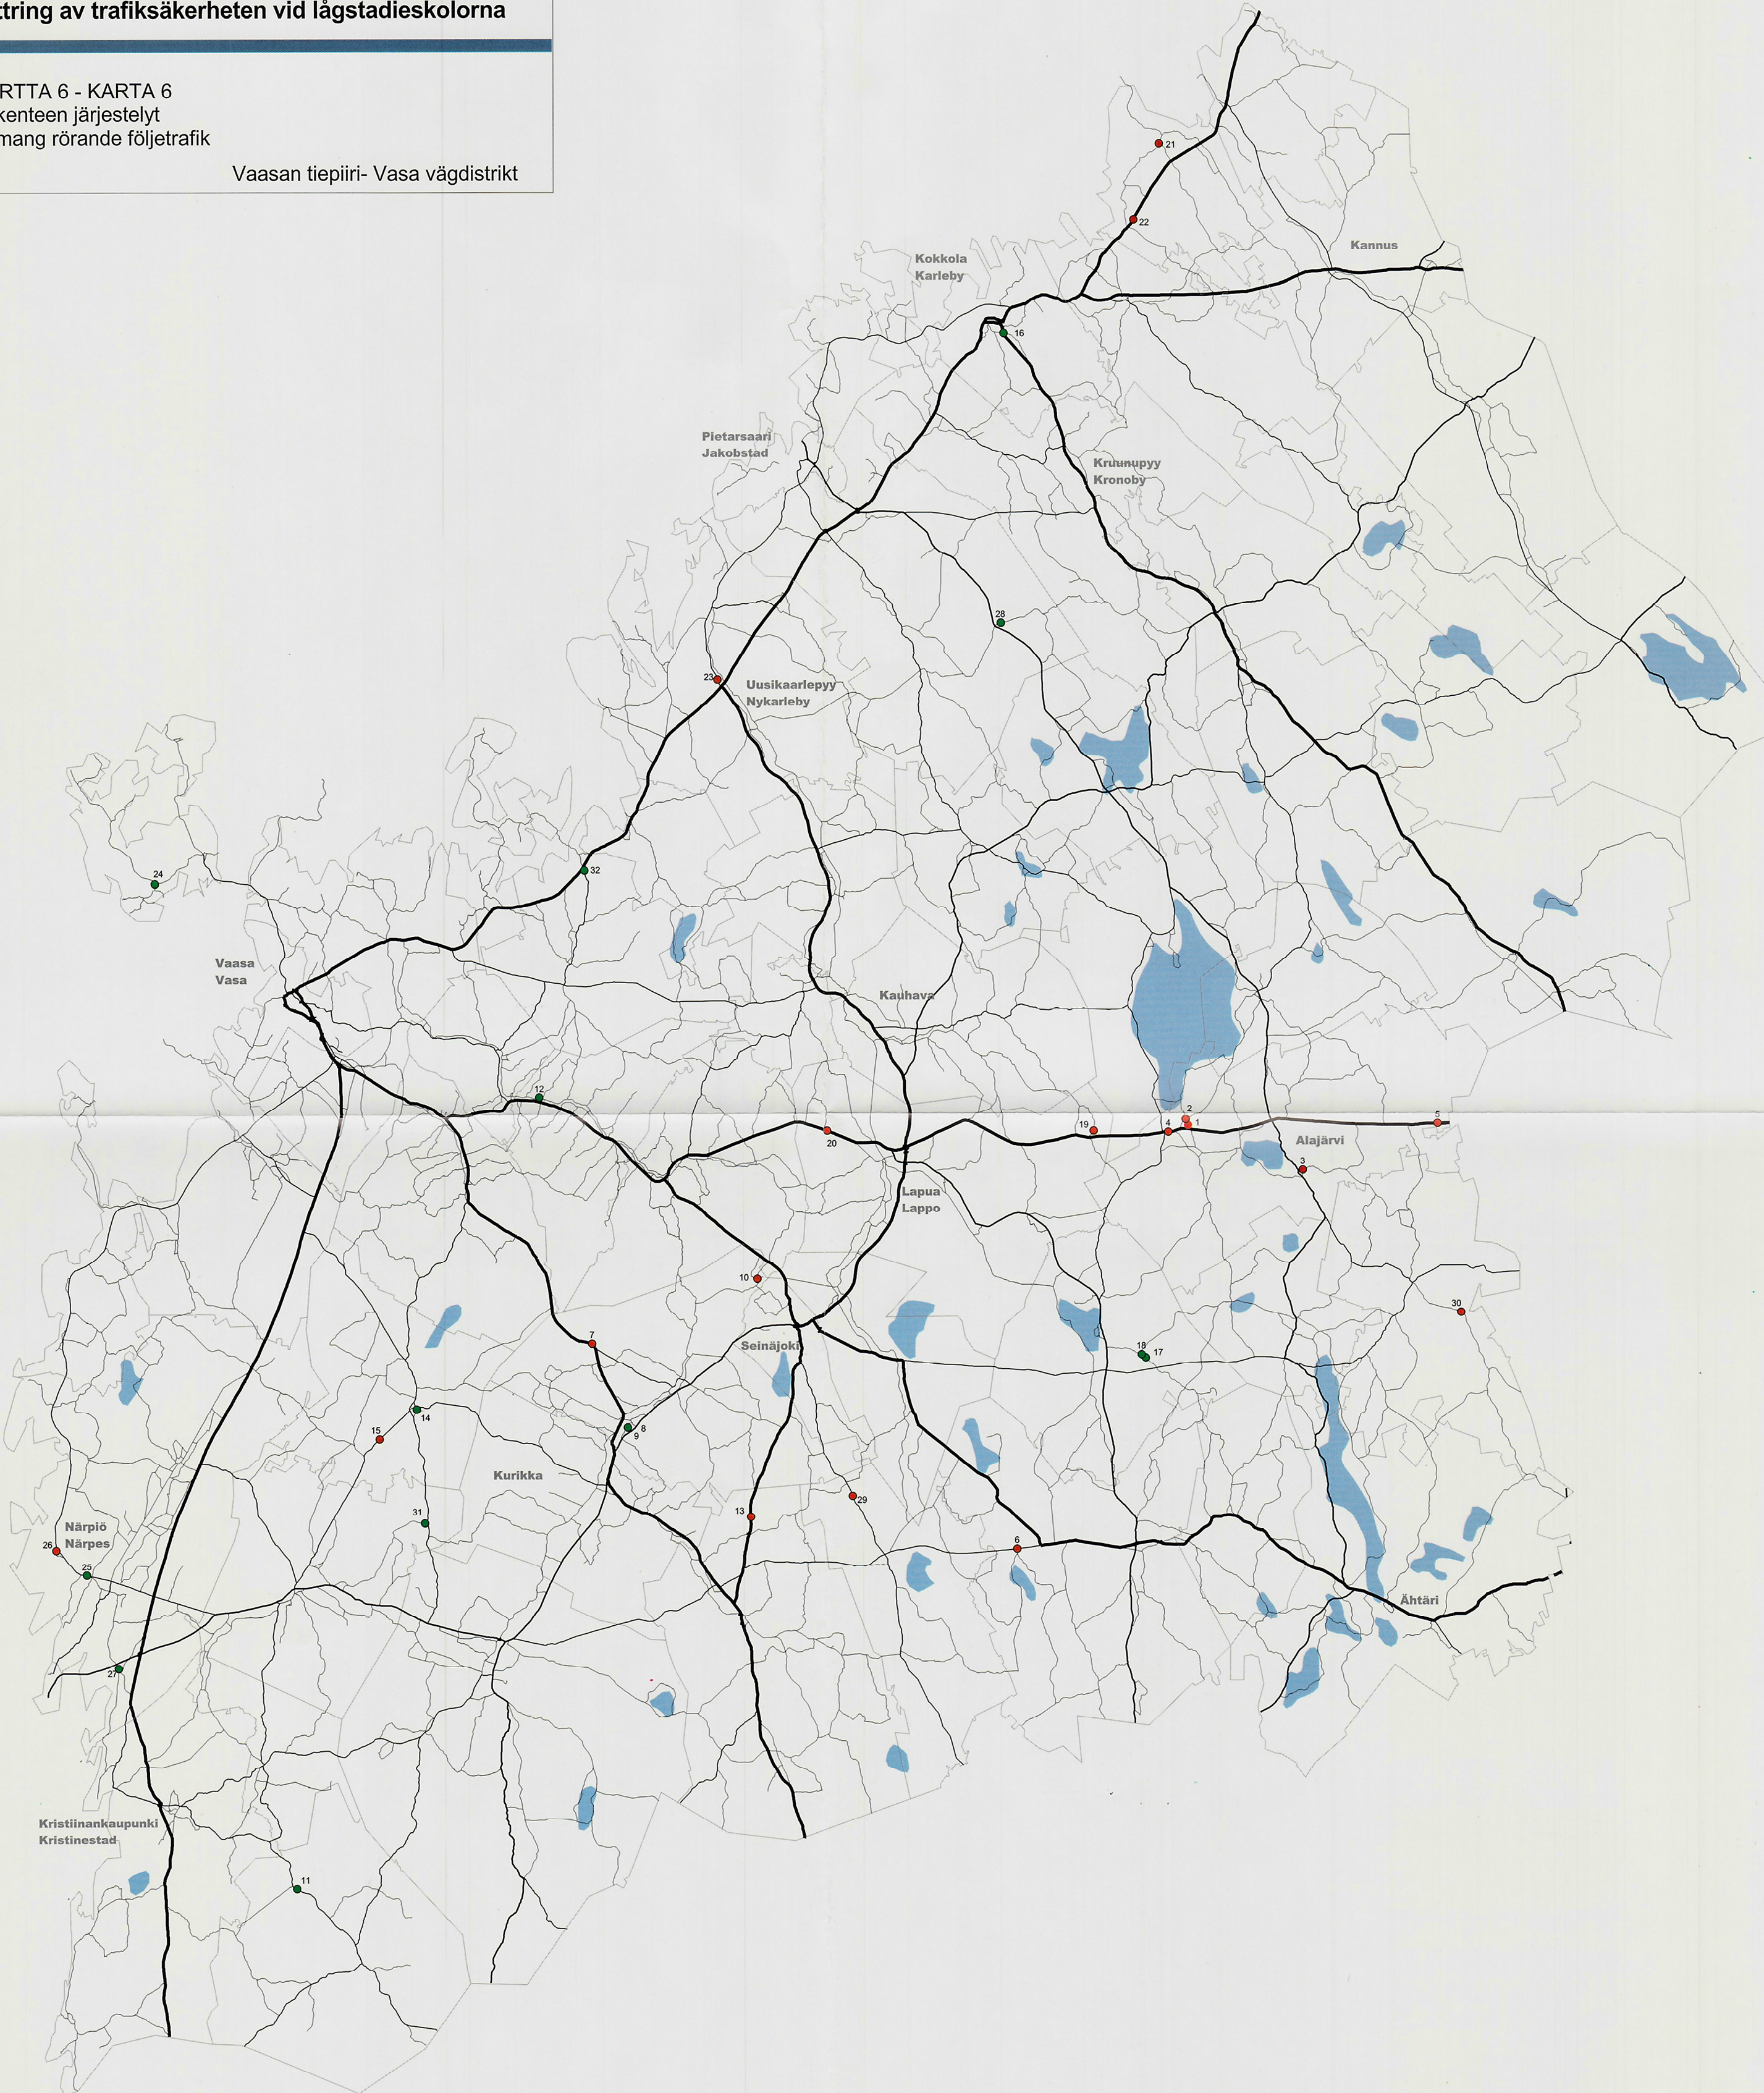

TIEHALLINTO
VÄGFÖRVALTNINGEN

Liikenneturvallisuuden parantaminen koulujen kohdilla
Förbättring av trafiksäkerheten vid lågstadieskolorna

LIITEKARTTA 6 - KARTA 6
Saattoliikenteen järjestelyt
Arrangemang rörande följetrafik

Vaasan tiepiiri- Vasa vägdistrikt

Saattoliikenteen järjestelyt
Arrangemang rörande följetrafik

- Kevyen liikenteen yhteys pysäkillle,
Förbättra lätta trafikens förbindelse till bushållplatsen
- Linja-autopysäkki,
Bushållplatsarrangemang

10 0 10 km