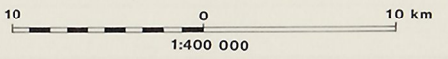

UUDENMAAN TIEPIIRI
LIIKENNEMÄÄRÄKARTTA

LIIKENNEMÄÄRÄT KVL- 91

- yli 14000 autoa/vrk
- 9001-14000 autoa/vrk
- 6001-9000 autoa/vrk
- 3001-6000 autoa/vrk
- 1501-3000 autoa/vrk
- 501-1500 autoa/vrk
- 301-500 autoa/vrk
- 151-300 autoa/vrk
- alle 150 autoa/vrk