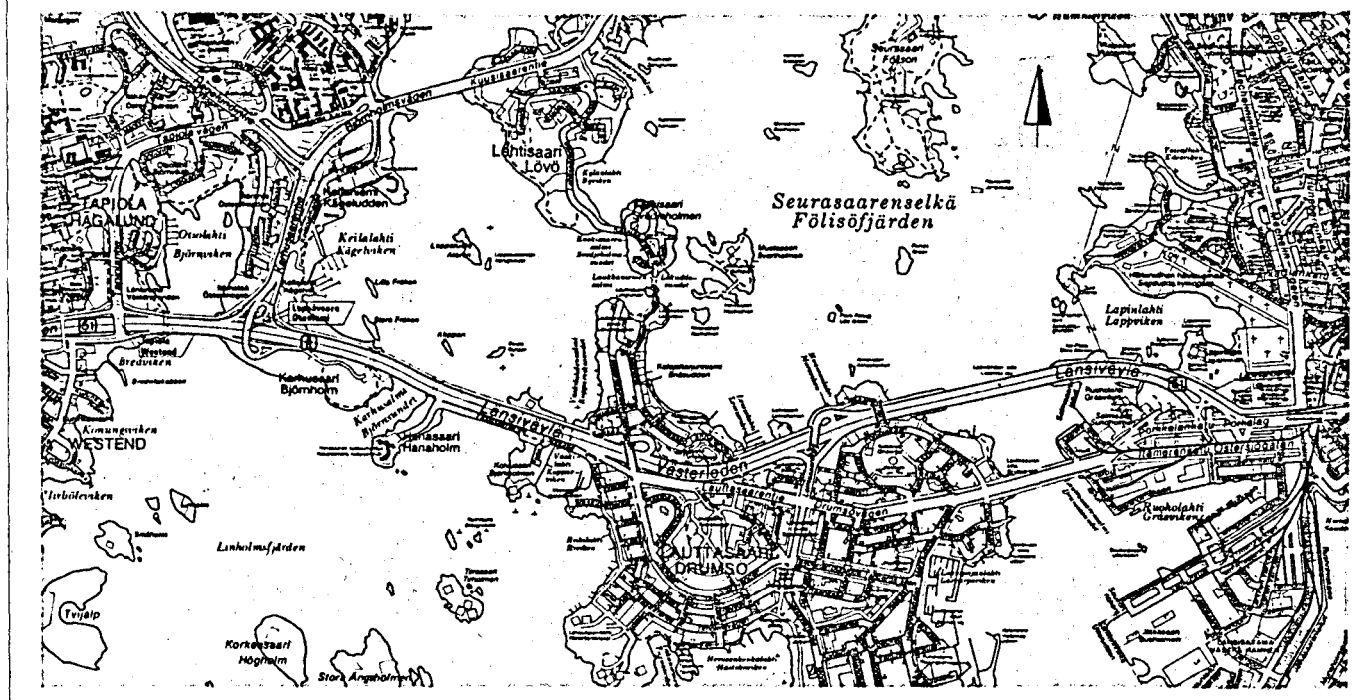

ENNAKKOINFORMAATIO TÄULU
KATAJAHARJUN JA LEMISSAAREN
SILTOJEN PUOLIVÄLIIN

MUUTTAVAT KAISTAKOHTAISET OPASTEET

- 50 NOPEUSOPASTUS
- X KAISTAN KÄYTTÖ

<p>UUDENMAAN TIEPIIRI LANSIVÄYLÄN ITÄPÄÄN JOUKKOLIKENNE- JÄRJESTELJEN KEHITTÄMINEN OPASTUSJÄRJESTELYPERIAATE VAIHTOEHTO 4</p>	<p>1:2000</p>
<p>VIATEK TAPIOLA</p>	<p>LIITE 4</p>