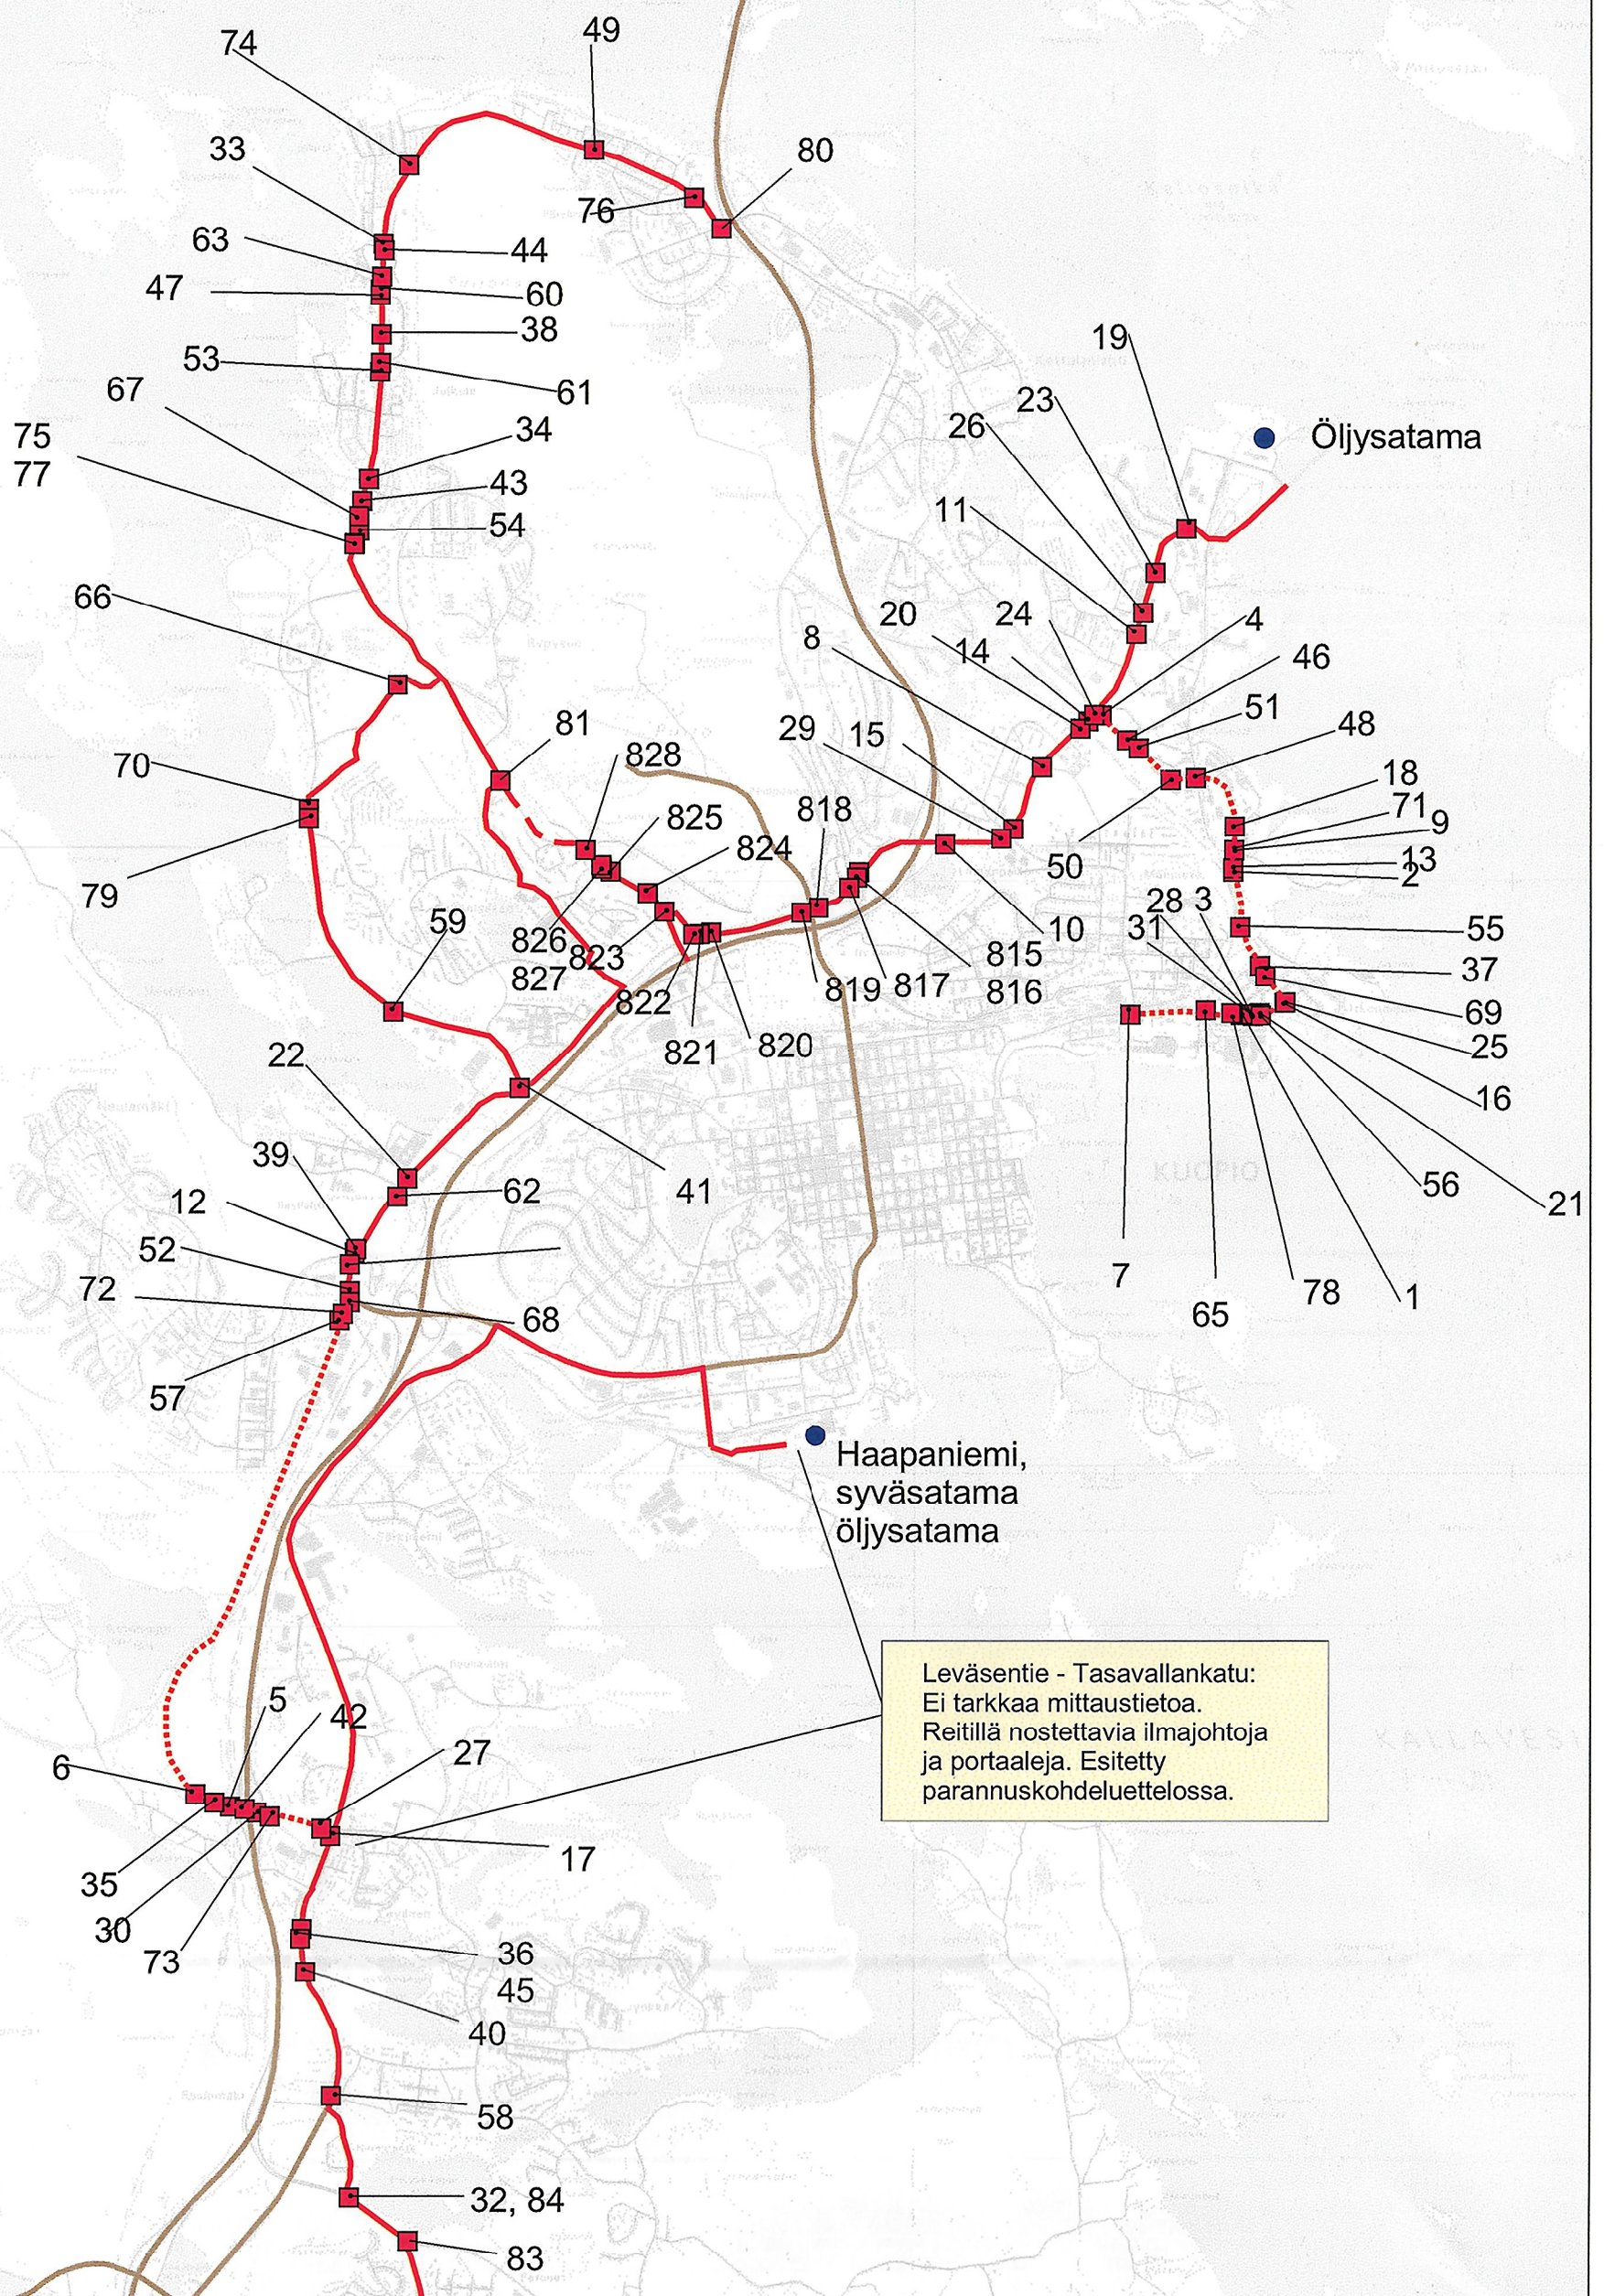

-  Nykyinen sopimusreitti
-  Käytetty reitti, ei sopimusta
-  Yleinen tie
-  Kulkueste
-  Erikoiskuljetuskohde
- 2 Kulkuesteen numero (vastaava kohdeluettelossa)

Suurten erikoiskuljetusten reittiselvitys  
Savo-Karjalan tiepiirin alueella

LIITE 19

5.10.2001 Kuopion katuverkko