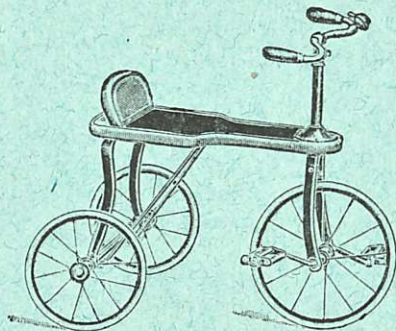

## **Toreedo Ekstra Priima**

Miesten polkupyörä

Hinta Smk .....

## **Toreedo Ekstra Priima**

Naisten polkupyörä

Hinta Smk .....

Sama pyörä kellokeskustalla Smk 25:— halvempi.

**Erittäin hauska ja mukava polkupyörä lapsille**  
jota valmistetaan kahta kokoa.

Hinta: pienempi koko (2–3 vuotisille) Smk .....