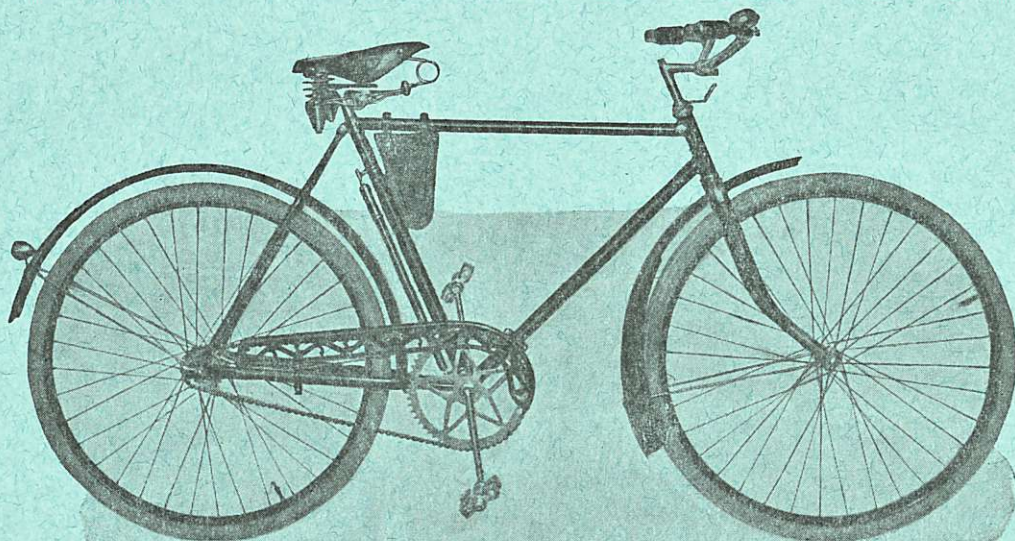

Toreedo Ekstra Priima

Miesten polkupyörä

Hinta Smk .....

Toreedo Ekstra Priima

Naisten polkupyörä

Hinta Smk .....

Sama pyörä kellokeskustalla Smk 25:— halvempi.