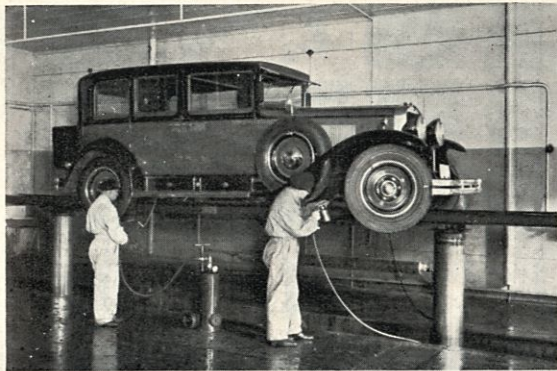

# Miltä

Teidän  
vaununne näyttää  
alta

## ENNEN

**O**letteko milloinkaan tarkastanut miltä vaununne näyttää alta?

Ovatko vaununne alustan kaikki voitelua tarvitsevat osat saaneet riittävän voitelun?

Luottakaa SHELL huoltoon ja antakaa meidän voidella vaununne. Me nostamme sen ylös nestepainenostolaitteella, jolloin voitelutyön voi suorittaa tarkemmin ja tehokkaammin. Tällöin on myöskin Teillä, jos niin haluatte, tilaisuus tarkastaa ja valvoa vaununne voitelua.

NYT

**Antakaa pestä ja voidella  
vaununne  
ammattimiehen valvomana.**

Uskokaa vaununne säännöllinen hoito SHELL autohuoltoasemalle. Ammattimies tarkastaa ja valvoo... että työ tulee huolella ja määräysten mukaisesti suoritetuksi... että ei yksikään rasvanippa jää voideltaessa rasvatta... että kaikkiin voideltaviin osiin tunkeutuu riittävästi rasvaa ja että moottorin ja vaihdelaatikon öljy vaihdetaan ohjeitten mukaisesti säännöllisin väliajoin.