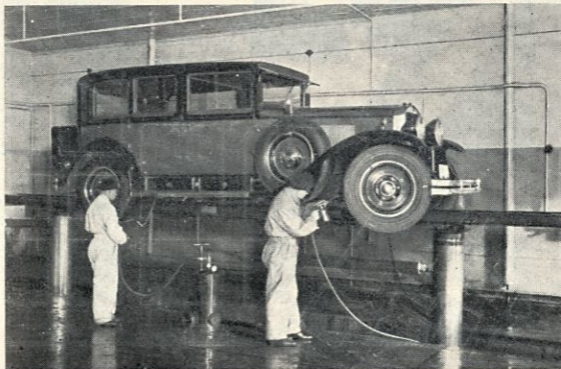

Hur

ser Er vagn ut

under

FÖRUT

Har Ni någonsin kontrollerat huru Er bil ser ut under?

Ha' alla de delar i Eder vagn, vilka äro i behov av smörjning, erhållit tillräcklig sådan?

Sätt Eder tillit till SHELL service och låt oss smörja Eder vagn. Vi lyfta upp den med en hydraulisk lyftanordning, varigenom smörjningen kan utföras noggrannare och effektivare. Härvid är också Ni i tillfälle att granska och övervaka smörjningen av Eder vagn.

NU

Låt tvätta och smörja under fackmans kontroll.

Anförtro den regelbundna skötseln av Er bil åt en SHELL Service-station! En fackman kontrollerar och övervakar... att arbetet utföres med noggrannhet och enligt Eder önskan... att ingen smörjnippel förbigås vid rundsmörjningen... att rikligt med smörjolja inpressas till alla de ställen vilka erfordra smörjning, samt att oljebytena i motor och växellåda ske med föreskrivna mellanrum.