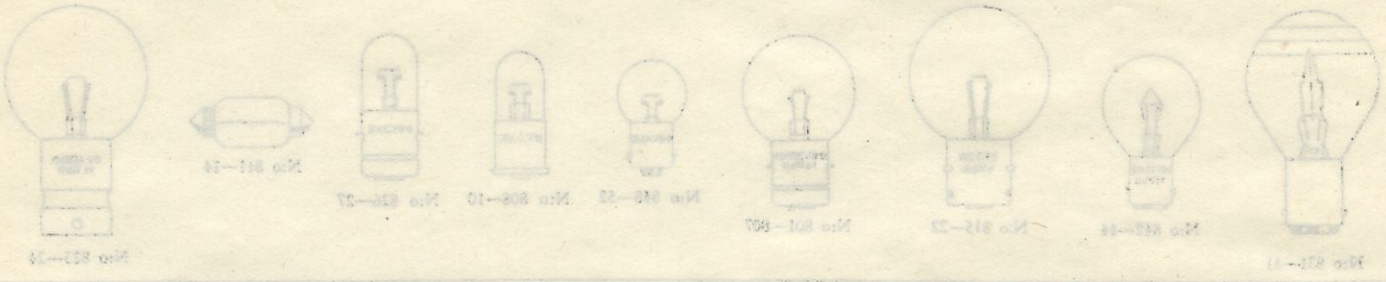

SIMONSEN & NIELSEN A/S.

HAARALIIKE SUOMESSA

SKILLNADSG. 13. TELEFON 38 797

BIL-LAMPES PRISLISTA

för de i Finland oftast förekommande automobilerna

Gasfyllda strömkastarlampor

Volt	Watt	ca. n:o	Söckel	Bil-märke	Typ n:o	Pris Fmk
6-8	15 20 25 30	20 20 20 20	Ampulsocker Liten Swan	Alla Amerikanska bil- och motorfordon	801 802 803 804	18--
10-12	15 20 25 30 35 40	20 20 20 20 20 20	Lamp. n:o 1000 Lamp. n:o 702 P	Lilla för engelska bilar	81 805 806 807 808 809	20--
6-8	20 25 30 35	20 20 20 20	Lamp. Lamp. n:o 702 P	Engelska	805 806 807	18-- 17--
6	15 20 25 30	20 20 20 20	Lamp. n:o 1000	Alla tyska bilar	815 816 817 818 819	18--
10	20 25 30 35 40	20 20 20 20 20	Lamp. n:o 1000	Alla tyska bilar och nya motorbilar	816 817 818 819 820	20--
6	15 20 25 30	20 20 20 20	Ampulsocker n:o 1004	Alla tyska bilar och nya motorbilar	801 802 803 804	18--
10	20 25 30 35	20 20 20 20	Lamp. n:o 1004	Lampor till 1927 års modell	805 806 807	18--
6-8	15 20 25 30	20 20 20 20	Lamp. n:o 702 P	Bil-lampor med blöddämpare	808	18--

VACUUM-lampor för nummer- och sidobelysning

Volt	Watt	ca. n:o	Söckel	Bil-märke	Typ n:o	Pris Fmk
6-8	5	5	Lamp. n:o 1008 eller 2-pol. n:o 702 P	Alla nordiska engelska och tyska bilar	805 806 807	17--
6	5	5	Lamp. n:o 1004	Tyska och nya Fiat bilar	808 809 810	10--
6	5	5	Lamp. n:o 1000	Lampor till 1927 års modell	808 809	10--
6-8	5 5 5	5 5 5	Lamp. n:o 80	Blöddämpare för körlykt glans	811 812 813	6:00
10	10	10	Lamp. n:o 80		814	6:00