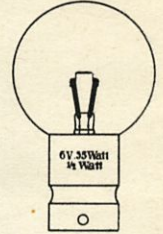

ORION

BIL-LAMPS PRISLISTA

för de i Finland oftast förekommande automobiler

N:o 831-41

N:o 842-44

N:o 815-22

N:o 801-807

N:o 848-52

N:o 808-10

N:o 826-27

N:o 811-14

N:o 823-24

Gasfyllda strålkastarlampor:

Volt	Watt	ca. nlj.	Socket	Bil-märke:	Typ N:o	Pris Fmk
6-8	15	22	Amerikansk Liten Swan 1-pol. N:o 1006 eller 2-pol N:o 783 P	Alla Amerikanska bilar förutom Ford och för engelska bilar.	831	13:--
	20	30			832	
	25	43			833	
	35	63			834	
12-16	15	25	2-pol N:o 783 P	för engelska bilar.	83	20:--
	20	34			838	
	25	49			839	
	35	71			840	
50	105	841				
6-8	20/5	30/4	2-pol. N:o 783 P	Ford-bilar	842	15:--
	25/10	43/7			843	
	35/10	63/7			844	
6	15	22	3-stift N:o 1003	Alla franska bilar.	815	13:--
	20	30			816	
	25	43			817	
	35	63			818	
12	20	34			819	20:--
	25	49			820	
	35	71			821	
	50	105			822	
6	15	22	Autonormal N:o 1004	Alla tyska bilar och nya Fiat-modeller.	801	16:--
	20	30			802	
	25	43			803	
	35	63			804	
12	20	34			805	
	25	49			806	
	35	71			807	
6	35	63	N:o 1002	Fiat-bilar till 1927 års modell.	823	16:--
12	71				824	
6-8	15/15	22/22	N:o 783 P	Bilar försedda med Bifocal-lampor.	845	