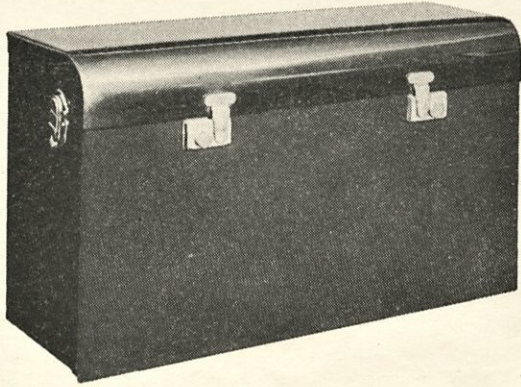

AUTO- MATKA-ARKKUJA

ATA-MATKA-ARKUT ovat rakennetut hyvästä autokorilevystä ja sisäkehys kotimaisesta honkapuusta, maalaus haluttuun väriin nitrosellulosa-ruiskuvärillä. Ellei väristä erikseen mainita, maalataan arkut päältä mustiksi ja sisältä tummanharmaiksi.

Matka-arkut ovat pöly- ja vesitiiviit, eivätkä siis pääse sisältä homehtumaan ja mätänemään; kansi ja aukeava sivu lukittu kiristyssalvoilla, ja yhdellä tai kahdella lukolla.

Puurakenteen ansiosta nämä matka-arkut eivät kumaltele eivätkä kolise.