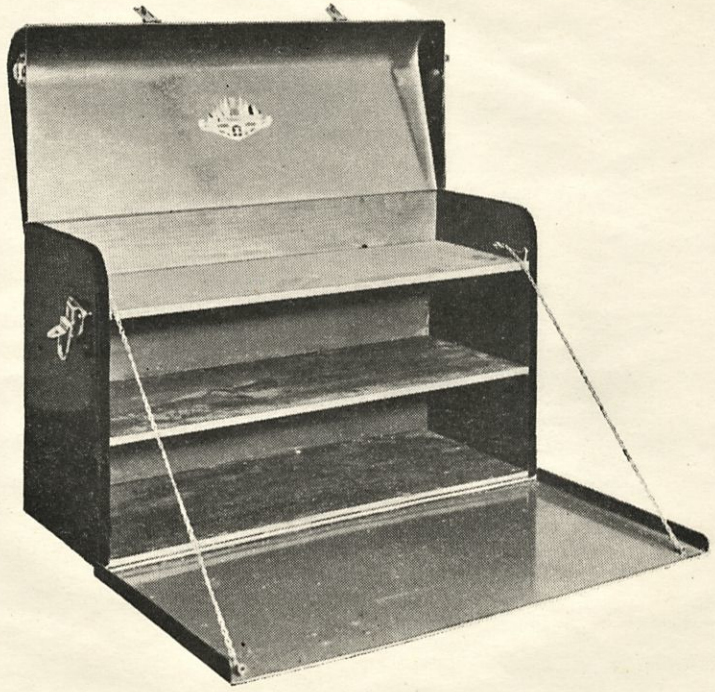

AUTO- MATKA-ARKKUJA

ATA-MATKA-ARKUT ovat rakennetut hyvästä autokorilevystä ja sisäkehys kotimaisesta honkapuusta, maalaus haluttuun väriin nitrosellulosa-ruiskuvärillä. Ellei väristä erikseen mainita, maalataan arkut päältä mustiksi ja sisältä tummanharmaiksi.

Matka-arkut ovat pöly- ja vesitiiviit, eivätkä siis pääse sisältä homehtumaan ja mätänemään; kansi ja aukeava sivu lukittu kiristyssalvoilla, ja yhdellä tai kahdella lukolla.

Puurakenteen ansiosta nämä matka-arkut eivät kumaltele eivätkä kolise.