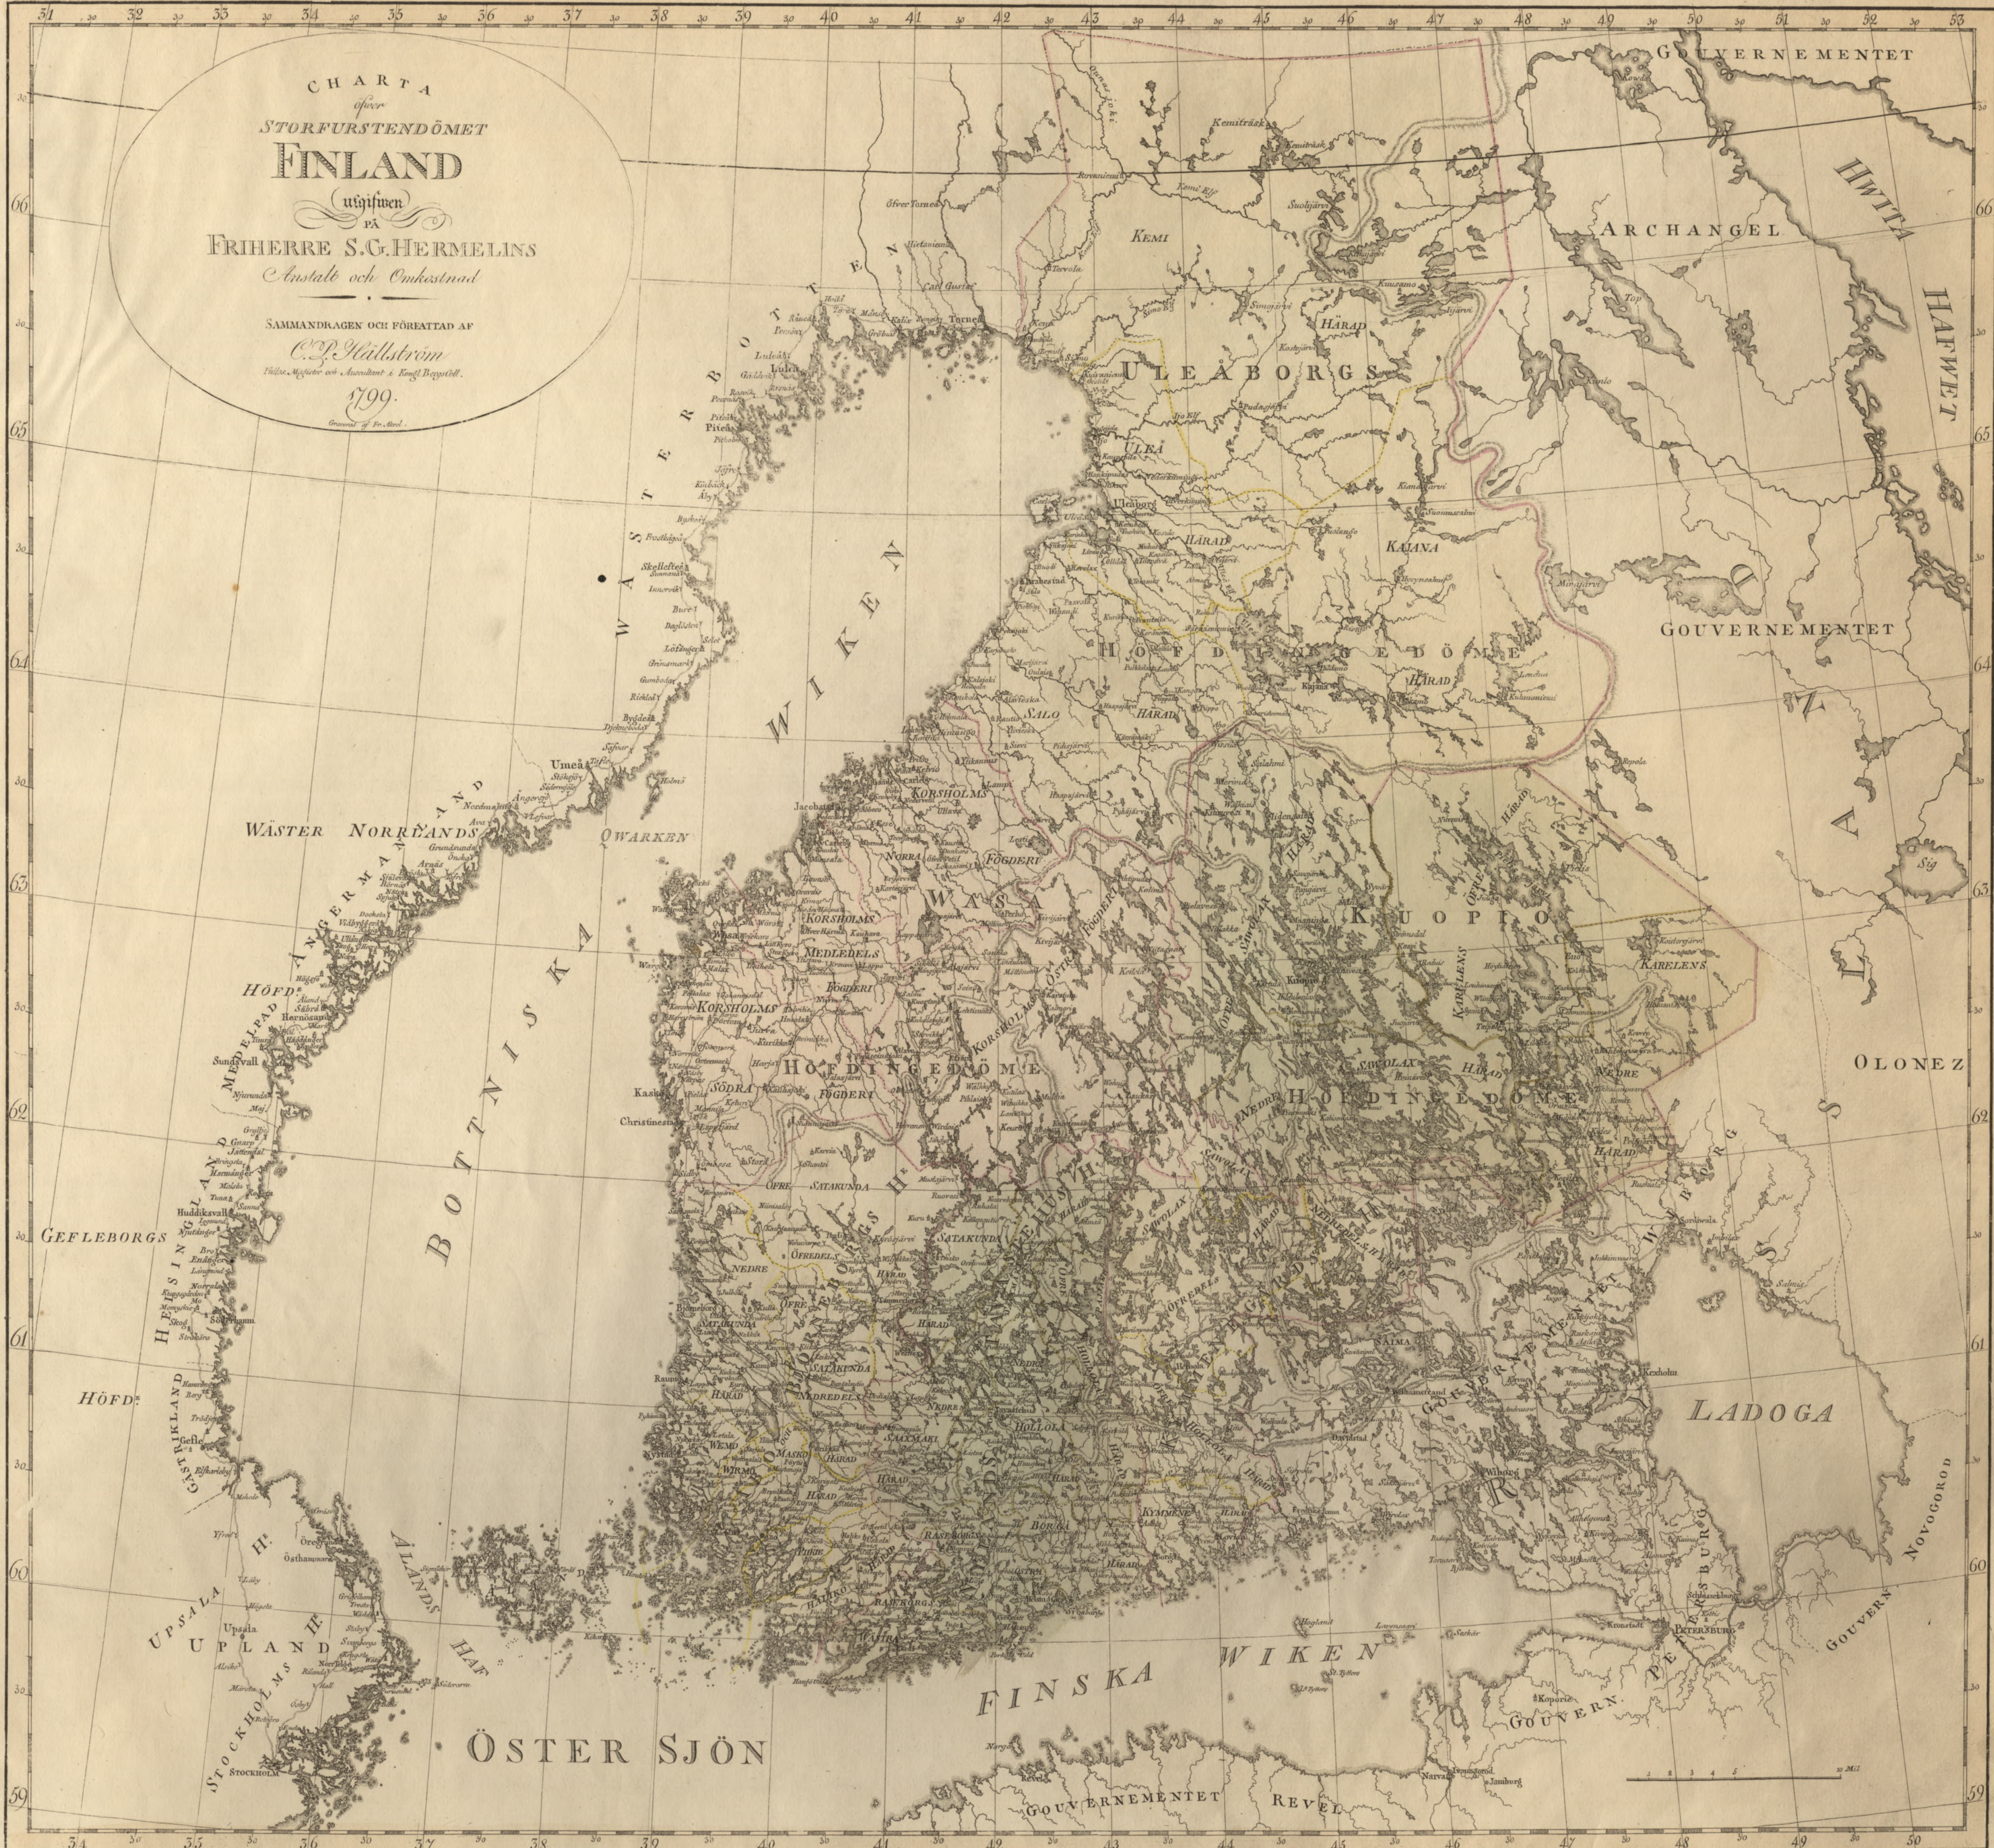

CHARTA
öfver
STORFURSTENDÖMET
FINLAND
utgifven
PÅ
FRIHERRE S.G. HERMELINS
Anstalt och Omkostnad
SAMMANDRAGEN OCH FÖRETTAD AF
C. P. Hallström
Förlags- och Anstalts- & Kongl. Beviljadt.
1799.
Gravert af P. A. Nord.