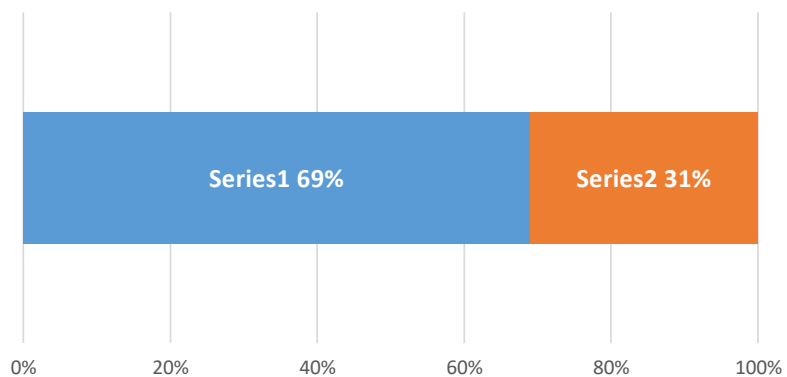

47710 Jaala

45120 Kouvola

Lainatuimmat aineistolajit

Kirja	6 760	75 %
Lehti	1 186	13 %
DVD-levy	662	7 %
Äänikirja	125	1 %
CD-levy	90	1 %
muut	212	2 %

Näihin eroihin vaikuttaa osin käytetyimmän kirjaston kokoelma: esim. Jaalan kirjastossa on vain vähän cd-levyjä.

Kirja	31 703	75 %
DVD-levy	5 007	12 %
CD-levy	1 738	4 %
Lehti	1 581	4 %
Äänikirja	722	2 %
Blu-ray-tallenne	439	1 %
muut	1 009	2 %

Lainojen jakauma aikuisten ja lasten ja nuorten aineistoon