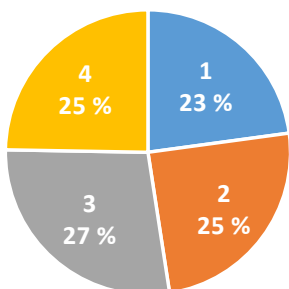

47710 Jaala

- Aukkaita 1 101
- Alue 276 km²
- Keski-ikä 50 v.
- Työttömyys 6,4 %
- Keskitulot 22 042 €
- Lapsitalouksien osuus 17 %
- Koulutustaso (osuus 18-vuotta täyttäneistä)
 - Perusaste 36 %
 - Ammattitutkinto 49 %
 - Alempi/ylempi korkeakoulututkinto 12 %

Asukkaat ikäryhmittäin

45120 Kouvola

Kotkankallio-Vahteronmäki

- Aukkaita 3 952
- Alue 3,5 km²
- Keski-ikä 42 v.
- Työttömyys 6,1 %
- Keskitulot 25 129 €
- Lapsitalouksien osuus 27 %
- Koulutustaso (osuus 18-vuotta täyttäneistä)
 - Perusaste 18 %
 - Ammattitutkinto 50 %
 - Alempi/ylempi korkeakoulututkinto 27 %

Asukkaat ikäryhmittäin

47710 Jaala

- Lainaajia 268
- Lainaajia asukkaista 24,3 %
- Ensilainoja 9 518
- Lainoja/lainaaaja 36

Lainaajien ikäjakauma

Lainaajien ikäjakauma selvästi tasaisempi kuin asukkaiden

Käytetyimmät kirjastot lainamäärät & osuudet