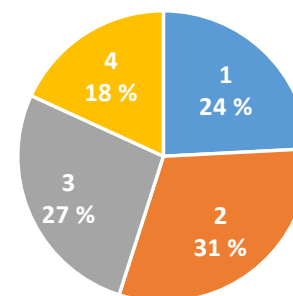

Lainaajien ikäjakauma