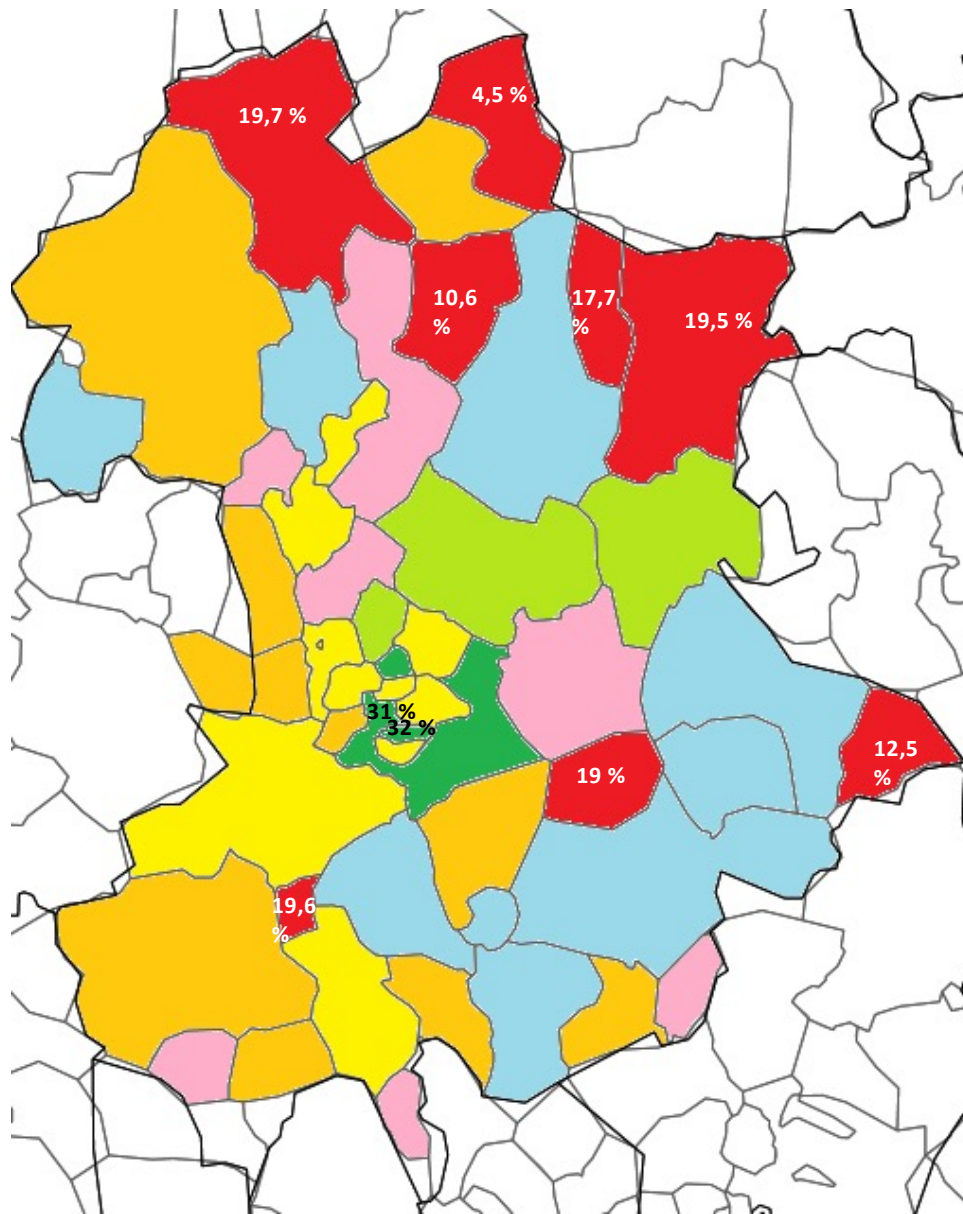

Tilastovisualisointia Kohasta

Tuomas Kunttu

Kouvolan kaupunginkirjasto

25.3.2021 Koha-webinaari (tiedolla johtaminen)

Ovatko kirjastot oikeilla paikoilla?

Kirjastot väestöruutukartalla

<https://kartta.paikkatietoikkuna.fi/>
Karttatasot | Väestöruutuaineisto 5 km x 5 km

Asukkaista lainaajia 2018

30 – 33 %	2 aluetta (-1)
28 – 29,9 %	3 aluetta (-6)
26 – 27,9 %	10 aluetta (-2)
24 – 25,9 %	10 aluetta (+4)
22 – 23,9 %	9 aluetta (+4)
20 – 21,9 %	6 aluetta (0)
4 – 19,9 %	8 aluetta (+1)

Käytetyin kirjasto
postinumeroalueittain
2018

Oravan Matti (auto)	3 aluetta	-1
Valkeala	5 aluetta	+1
Pääkirjasto	10 aluetta	
Jaala	4 aluetta	+1
Kuusankoski	7 aluetta	+1
Haanoja	1 alue	
Koria	2 aluetta	
Elimäki	3 aluetta	
Regina (auto)	4 aluetta	
Myllykoski	4 aluetta	
Inkeroinen	5 aluetta	

2020

Asiakasjakauma iän mukaan

	lainaaja	osuus
0-19	119	20 %
20-44	163	27 %
45-64	216	36 %
65-	101	17 %
	599	

45720 Kuusankoski

Puhjonmäki, Kytöaho, Mäyränkorpi, Takaharju, Kotiharju, Mörkölinja

- Asukkaita: 2 630
- Lainaajia: 599
- Lainaajien osuus: 23 %
- Lainoja: 17 071
- Keskim. lainat / asiakas / vuosi: 28