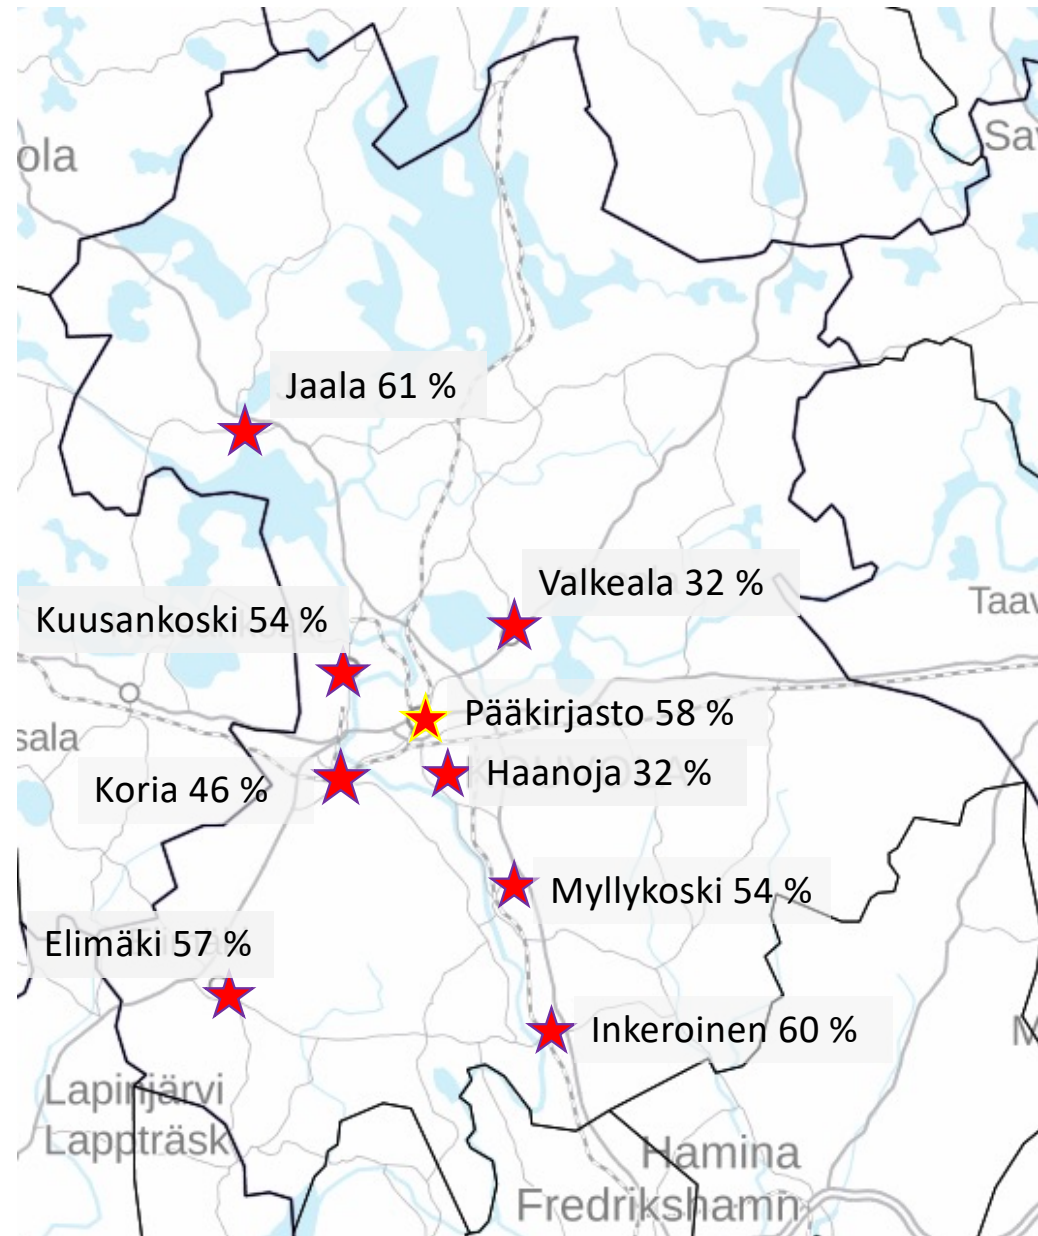

Uniikkien asiakkaitten osuus

Vain yhtä kirjastoa käyttävien asiakkaitten osuus kirjaston kaikista asiakkaista vuoden 2019 aikana