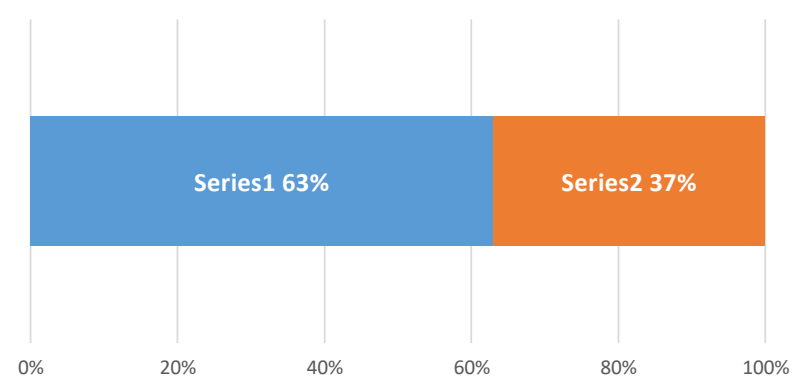

47710 Jaala

45120 Kouvola

Lainatuimmat aineistolajit

Kirja	6 760	75 %
Lehti	1 186	13 %
DVD-levy	662	7 %
Äänikirja	125	1 %
CD-levy	90	1 %
muut	212	2 %

Näihin eroihin vaikuttaa osin käytetyimmän kirjaston kokoelma: esim. Jaalan kirjastossa on vain vähän cd-levyjä.

Kirja	31 703	75 %
DVD-levy	5 007	12 %
CD-levy	1 738	4 %
Lehti	1 581	4 %
Äänikirja	722	2 %
Blu-ray-tallenne	439	1 %
muut	1 009	2 %

Lainojen jakauma aikuisten ja lasten ja nuorten aineistoon