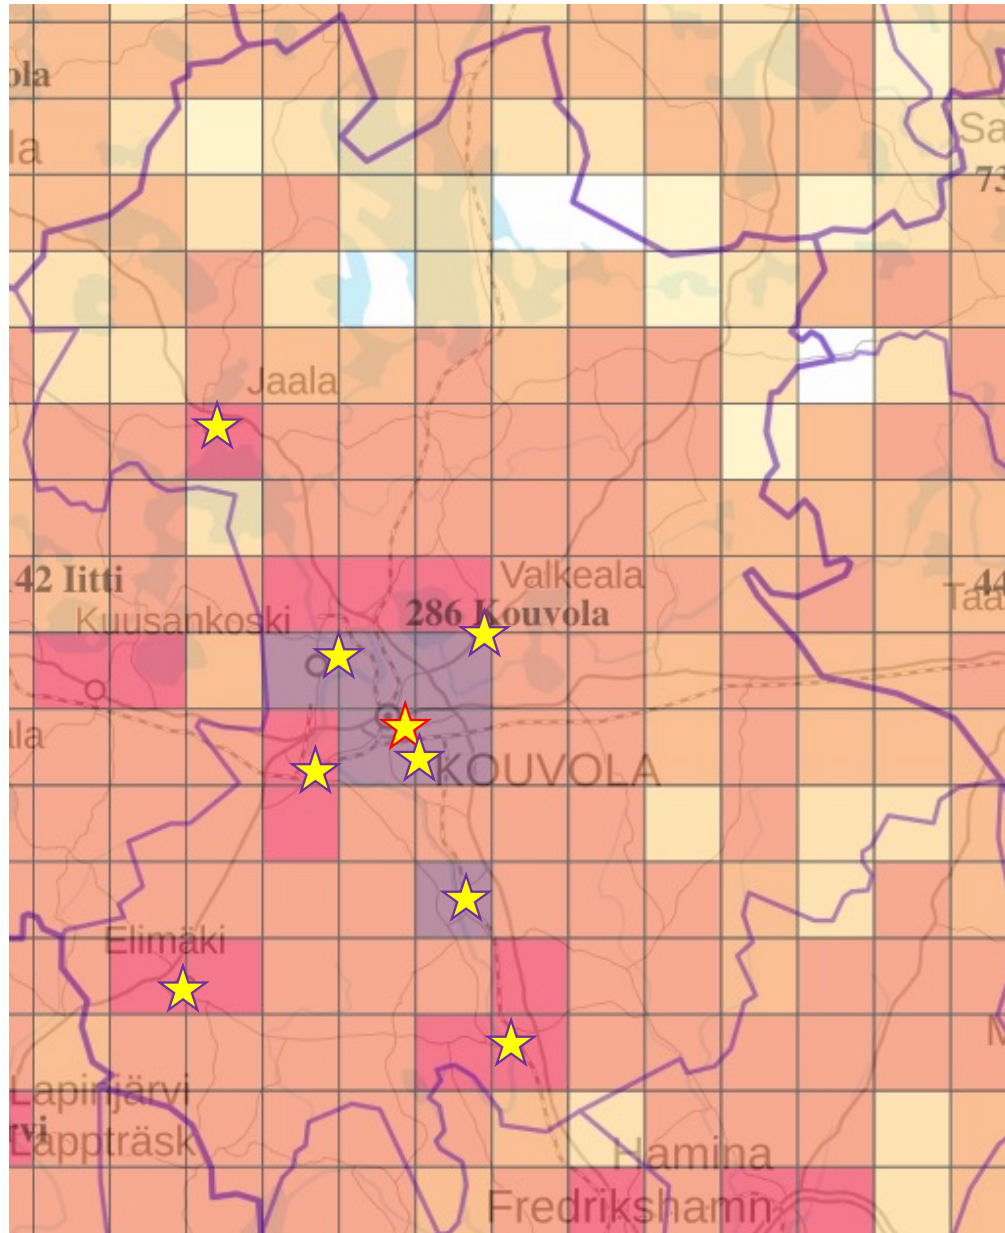

Tilastovisualisointia Kohasta

Tuomas Kunttu

Kouvolan kaupunginkirjasto

25.3.2021 Koha-webinaari (tiedolla johtaminen)

Ovatko kirjastot oikeilla paikoilla?

Kirjastot väestöruutukartalla

<https://kartta.paikkatietoikkuna.fi/>
Karttatasot | Väestöruutuaineisto 5 km x 5 km

Asukkaista lainaajia 2018

30 – 33 %	2 aluetta (-1)
28 – 29,9 %	3 aluetta (-6)
26 – 27,9 %	10 aluetta (-2)
24 – 25,9 %	10 aluetta (+4)
22 – 23,9 %	9 aluetta (+4)
20 – 21,9 %	6 aluetta (0)
4 – 19,9 %	8 aluetta (+1)

Käytetyin kirjasto
postinumeroalueittain
2018

Oravan Matti (auto)	3 aluetta	-1
Valkeala	5 aluetta	+1
Pääkirjasto	10 aluetta	
Jaala	4 aluetta	+1
Kuusankoski	7 aluetta	+1
Haanoja	1 alue	
Koria	2 aluetta	
Elimäki	3 aluetta	
Regina (auto)	4 aluetta	
Myllykoski	4 aluetta	
Inkeroinen	5 aluetta	