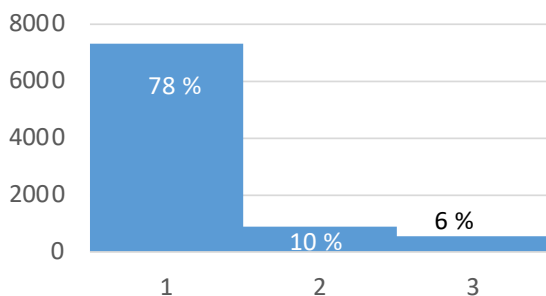

Asukkaat ikäryhmittäin

45120 Kouvola

Kotkankallio-Vahteronmäki

- Aukkaita 3 952
- Alue 3,5 km²
- Keski-ikä 42 v.
- Työttömyys 6,1 %
- Keskitulot 25 129 €
- Lapsitalouksien osuus 27 %
- Koulutustaso (osuus 18-vuotta täyttäneistä)
 - Perusaste 18 %
 - Ammattitutkinto 50 %
 - Alempi/ylempi korkeakoulututkinto 27 %

Asukkaat ikäryhmittäin

47710 Jaala

- Lainaajia 268
- Lainaajia asukkaista 24,3 %
- Ensilainoja 9 518
- Lainoja/lainaaaja 36

Lainaajien ikäjakauma

Lainaajien ikäjakauma selvästi tasaisempi kuin asukkaiden

Käytetyimmät kirjastot lainamäärät & osuudet

Jaalassa kirjastojen käyttö jakautuu useampaan kirjastoon; kaksi käytetyintä yht. 88 %

45120 Kouvola

Lainaajien osuus asukkaista selvästi korkeampi

- Lainaajia 1 281
- Lainaajia asukkaista 32,4 %
- Ensilainoja 42 073
- Lainoja/lainaaaja 33