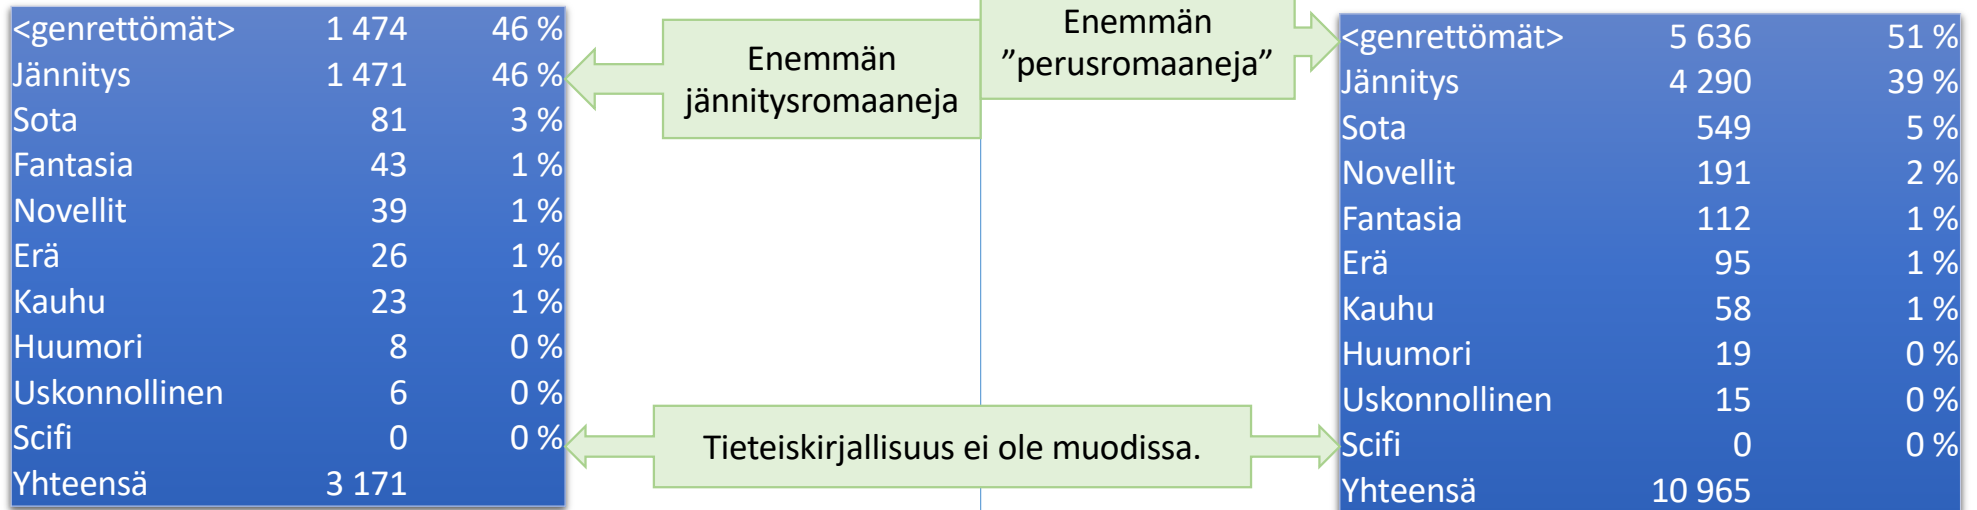

Lainojen jakauma aikuisten ja lasten ja nuorten aineistoon

47710 Jaala

45120 Kouvola

Aikuisten kirjojen lainajakauma

Aikuisten tietokirjojen lainajakauma luokittain

47710 Jaala

45120 Kouvola

Aikuisten 84-luokan kirjojen lainajakauma genreittäin