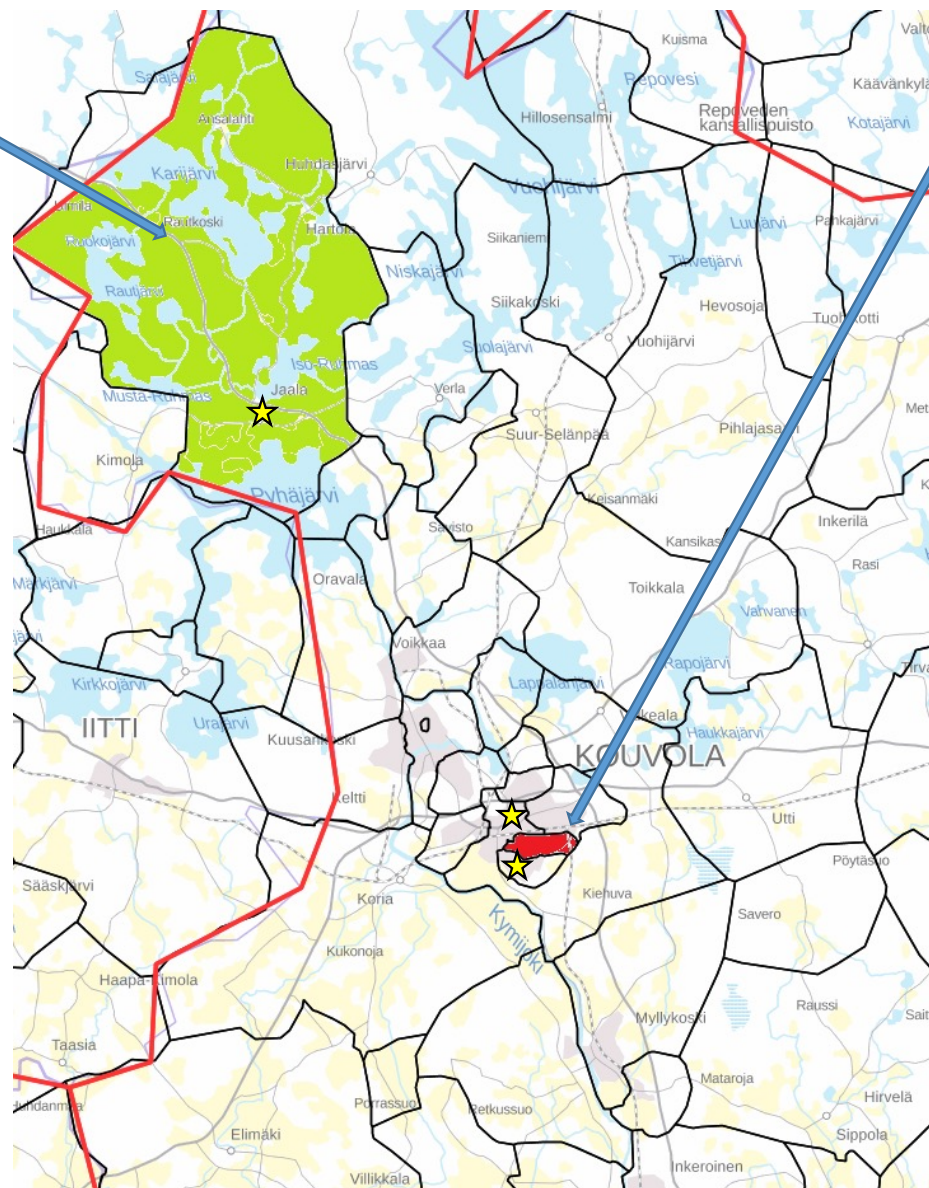

47710 Jaala

- Aukkaita 1 101
- Alue 276 km²
- Keski-ikä 50 v.
- Työttömyys 6,4 %
- Keskitulot 22 042 €
- Lapsitalouksien osuus 17 %
- Koulutustaso (osuus 18-vuotta täyttäneistä)
  - Perusaste 36 %
  - Ammattitutkinto 49 %
  - Alempi/ylempi korkeakoulututkinto 12 %

Asukkaat ikäryhmittäin