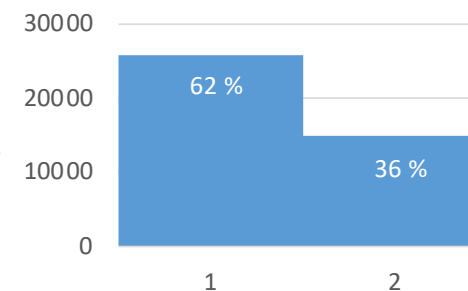

Asukkaat ikäryhmittäin

47710 Jaala

- Lainaajia 268
- Lainaajia asukkaista 24,3 %
- Ensilainoja 9 518
- Lainoja/lainaaaja 36

Lainaajien ikäjakauma

Lainaajien ikäjakauma selvästi tasaisempi kuin asukkaiden

Käytetyimmät kirjastot lainamäärät & osuudet

Jaalassa kirjastojen käyttö jakautuu useampaan kirjastoon; kaksi käytetyintä yht. 88 %

45120 Kouvola

Lainaajien osuus asukkaista selvästi korkeampi

- Lainaajia 1 281
- Lainaajia asukkaista 32,4 %
- Ensilainoja 42 073
- Lainoja/lainaaaja 33

Lainaajien ikäjakauma

Käytetyimmät kirjastot lainamäärät & osuudet

Kaksi käytetyintä yht. 98 % lainoista

47710 Jaala

45120 Kouvola

Lainatuimmat aineistolajit

Kirja	6 760	75 %
Lehti	1 186	13 %
DVD-levy	662	7 %
Äänikirja	125	1 %
CD-levy	90	1 %
muut	212	2 %