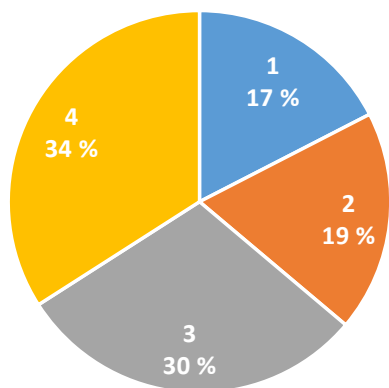

47710 Jaala

- Aukkaita 1 101
- Alue 276 km²
- Keski-ikä 50 v.
- Työttömyys 6,4 %
- Keskitulot 22 042 €
- Lapsitalouksien osuus 17 %
- Koulutustaso (osuus 18-vuotta täyttäneistä)
  - Perusaste 36 %
  - Ammattitutkinto 49 %
  - Alempi/ylempi korkeakoulututkinto 12 %

Asukkaat ikäryhmittäin