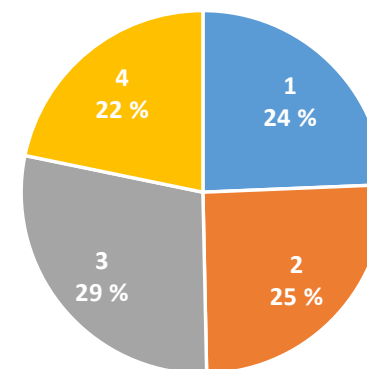

47710 Jaala

- Aukkaita 1 101
- Alue 276 km²
- Keski-ikä 50 v.
- Työttömyys 6,4 %
- Keskitulot 22 042 €
- Lapsitalouksien osuus 17 %
- Koulutustaso (osuus 18-vuotta täyttäneistä)
 - Perusaste 36 %
 - Ammattitutkinto 49 %
 - Alempi/ylempi korkeakoulututkinto 12 %

Asukkaat ikäryhmittäin

45120 Kouvola

Kotkankallio-Vahteronmäki

- Aukkaita 3 952
- Alue 3,5 km²
- Keski-ikä 42 v.
- Työttömyys 6,1 %
- Keskitulot 25 129 €
- Lapsitalouksien osuus 27 %
- Koulutustaso (osuus 18-vuotta täyttäneistä)
 - Perusaste 18 %
 - Ammattitutkinto 50 %
 - Alempi/ylempi korkeakoulututkinto 27 %

Asukkaat ikäryhmittäin

47710 Jaala

- Lainaajia 268
- Lainaajia asukkaista 24,3 %
- Ensilainoja 9 518
- Lainoja/lainaaaja 36

Lainaajien ikäjakauma

Lainaajien ikäjakauma selvästi tasaisempi kuin asukkaiden

Käytetyimmät kirjastot lainamäärät & osuudet