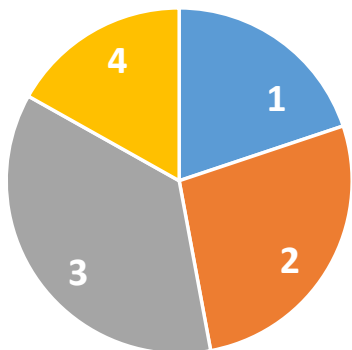

Käytetyin kirjasto
postinumeroalueittain
2018

Oravan Matti (auto)	3 aluetta	-1
Valkeala	5 aluetta	+1
Pääkirjasto	10 aluetta	
Jaala	4 aluetta	+1
Kuusankoski	7 aluetta	+1
Haanoja	1 alue	
Koria	2 aluetta	
Elimäki	3 aluetta	
Regina (auto)	4 aluetta	
Myllykoski	4 aluetta	
Inkeroinen	5 aluetta	

Uniikkien asiakkaitten osuus

Vain yhtä kirjastoa käyttävien asiakkaitten osuus kirjaston kaikista asiakkaista vuoden 2019 aikana

- Kohasta haettu postinumeroittain ensilainat henkilö- ja lapsiasiakkailta
- Haetut tiedot: lainauskirjasto, asiakkaan postinumero, syntymävuosi ja id, nidenumero, aineistolaji, hyllypaikka, signum ja kokoelma
- Voidaan tarkastella mm.
 - mitä kirjastoja alueella asuvat käyttävät
 - paljonko lainaavat
 - mikä on asiakkaiden ikäjakauma
 - millä alueilla on eniten/vähiten kirjastoasiakkaita

2020

Asiakasjakauma iän mukaan

	lainaaja	osuus
0-19	119	20 %
20-44	163	27 %
45-64	216	36 %
65-	101	17 %
	599	

45720 Kuusankoski

Puhjonmäki, Kytöaho, Mäyränkorpi, Takaharju, Kotiharju, Mörkölinja

- Asukkaita: 2 630
- Lainaajia: 599
- Lainaajien osuus: 23 %
- Lainoja: 17 071
- Keskim. lainat / asiakas / vuosi: 28