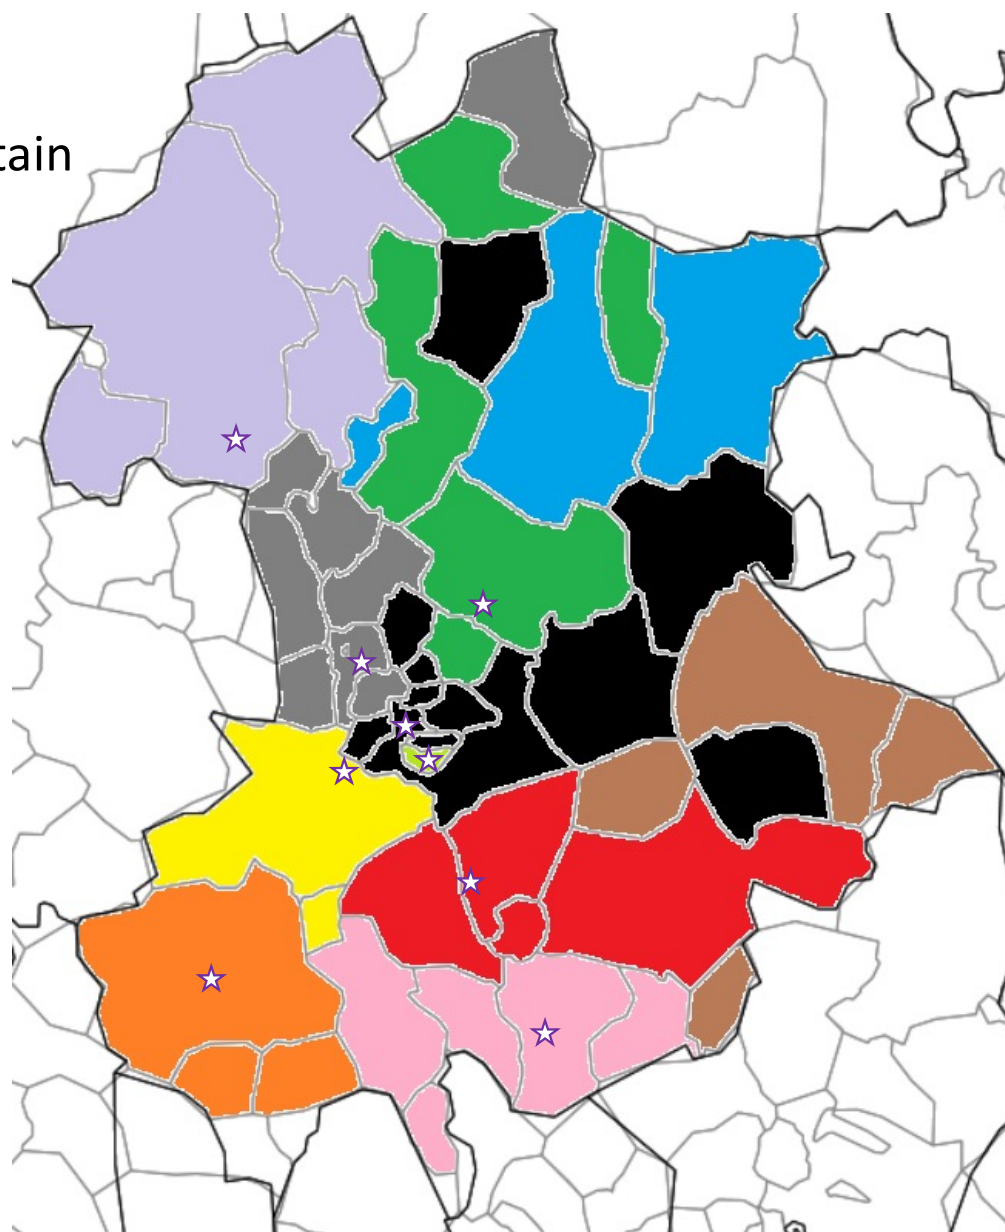

Tilastovisualisointia Kohasta

Tuomas Kunttu

Kouvolan kaupunginkirjasto

25.3.2021 Koha-webinaari (tiedolla johtaminen)

Ovatko kirjastot oikeilla paikoilla?

Kirjastot väestöruutukartalla

<https://kartta.paikkatietoikkuna.fi/>
Karttatasot | Väestöruutuaineisto 5 km x 5 km

Asukkaista lainaajia 2018

30 – 33 %	2 aluetta (-1)
28 – 29,9 %	3 aluetta (-6)
26 – 27,9 %	10 aluetta (-2)
24 – 25,9 %	10 aluetta (+4)
22 – 23,9 %	9 aluetta (+4)
20 – 21,9 %	6 aluetta (0)
4 – 19,9 %	8 aluetta (+1)

Käytetyin kirjasto
postinumeroalueittain
2018

Oravan Matti (auto)	3 aluetta	-1
Valkeala	5 aluetta	+1
Pääkirjasto	10 aluetta	
Jaala	4 aluetta	+1
Kuusankoski	7 aluetta	+1
Haanoja	1 alue	
Koria	2 aluetta	
Elimäki	3 aluetta	
Regina (auto)	4 aluetta	
Myllykoski	4 aluetta	
Inkeroinen	5 aluetta	

2020

Asiakasjakauma iän mukaan

	lainaaja	osuus
0-19	119	20 %
20-44	163	27 %
45-64	216	36 %
65-	101	17 %
	599	

45720 Kuusankoski

Puhjonmäki, Kytöaho, Mäyränkorpi, Takaharju, Kotiharju, Mörkölinja

- Asukkaita: 2 630
- Lainaajia: 599
- Lainaajien osuus: 23 %
- Lainoja: 17 071
- Keskim. lainat / asiakas / vuosi: 28