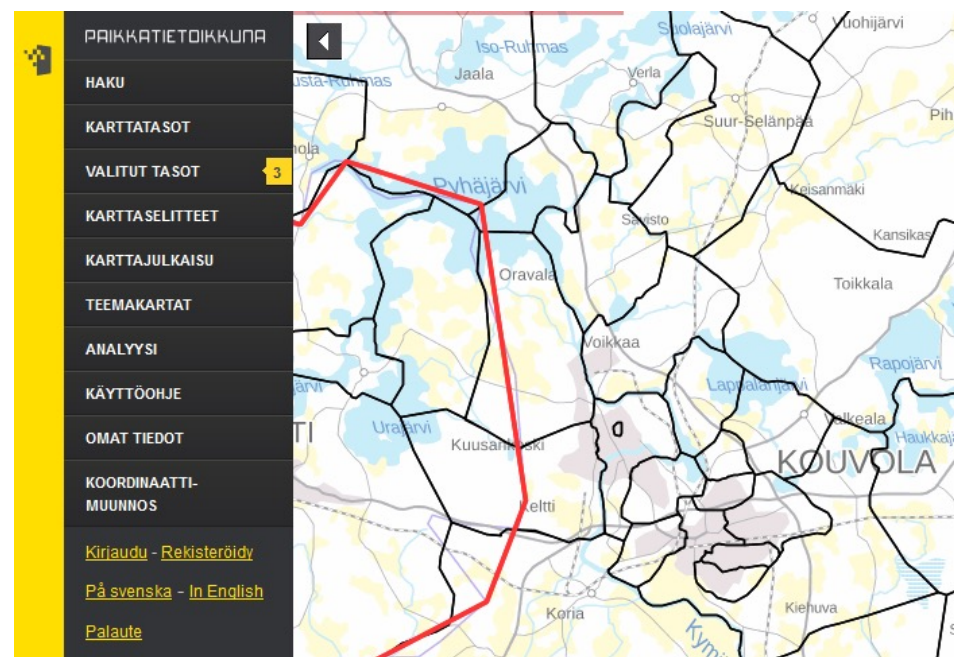

Tilastokeskuksen PxWeb-tietokannat: postinumeroalueittainen avoin tieto

<http://pxnet2.stat.fi/PXWeb/pxweb/fi/Postinumeroalueittainen_avoin_tieto/>

- Asukasluvut ym. demografiset tiedot

Sarake1	Postinumeroalueen pinta-ala	Asukkaat yhteensä, 2017 (HE)	Naiset, 2017 (HE)	Miehet, 2017 (HE)	Asukkaiden keski-ikä, 2017 (HE)
45100 Kouvola Keskus (Kouvola)	66447544	9393	5089	4304	49
45120 Kotkankallio-Vahteranmäki (Kouvola)	3492445	3952	2034	1918	42
45130 Korjala-Kaunisnurmi (Kouvola)	7164286	1742	912	830	44
45150 Kankaronmäki-Eskolanmäki (Kouvola)	4176956	4835	2517	2318	45
45160 Lehtomäki (Kouvola)	3549755	5066	2567	2499	43
45200 Tornionmäki (Kouvola)	11195741	5988	3110	2878	46
45330 Harju (Kouvola)	13970907	304	154	150	45

Paikkatietoikkuna

<https://kartta.paikkatietoikkuna.fi/>

- Postinumeroaluekartat