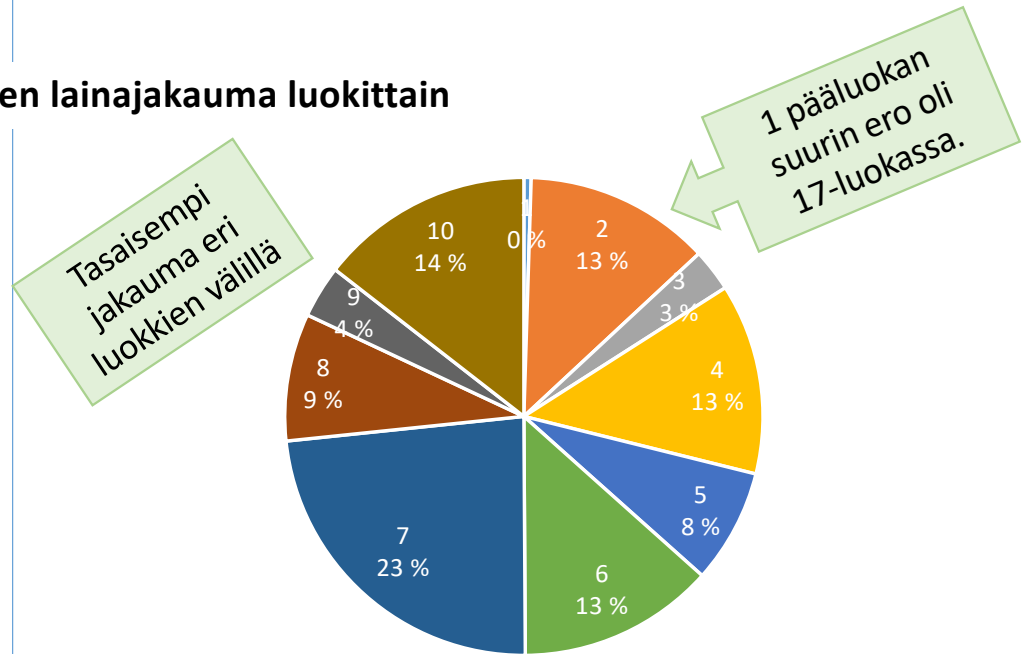

Lainojen jakauma aikuisten ja lasten ja nuorten aineistoon

47710 Jaala

45120 Kouvola

Aikuisten kirjojen lainajakauma

Aikuisten tietokirjojen lainajakauma luokittain

47710 Jaala

45120 Kouvola

Aikuisten 84-luokan kirjojen lainajakauma genreittäin