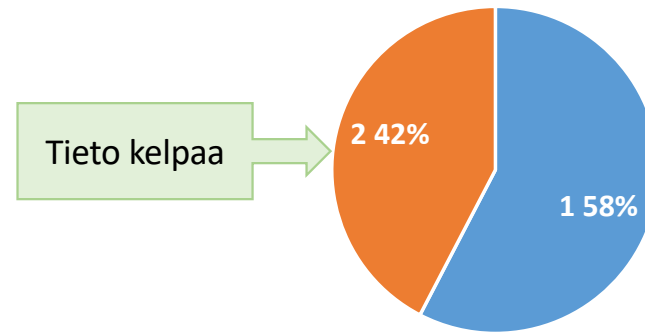

47710 Jaala

45120 Kouvola

Aikuisten kirjojen lainajakauma