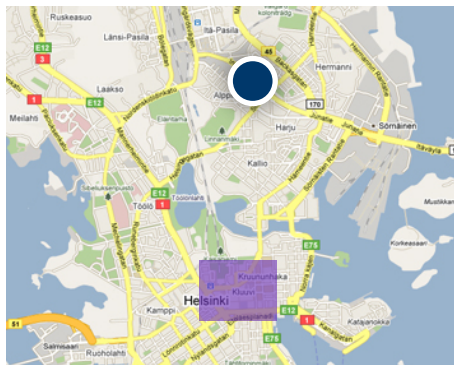

# Rotunda

# Fabiania

16  40

KANSALLIS  
KIRJASTO

# Johtava valtakunnallinen kirjasto

Kartoilla

Helsingin  
keskustassa  
Unioninkatu 36

Vallilan toimipiste  
Teollisuuskatu 23

Suomen  
kartalla