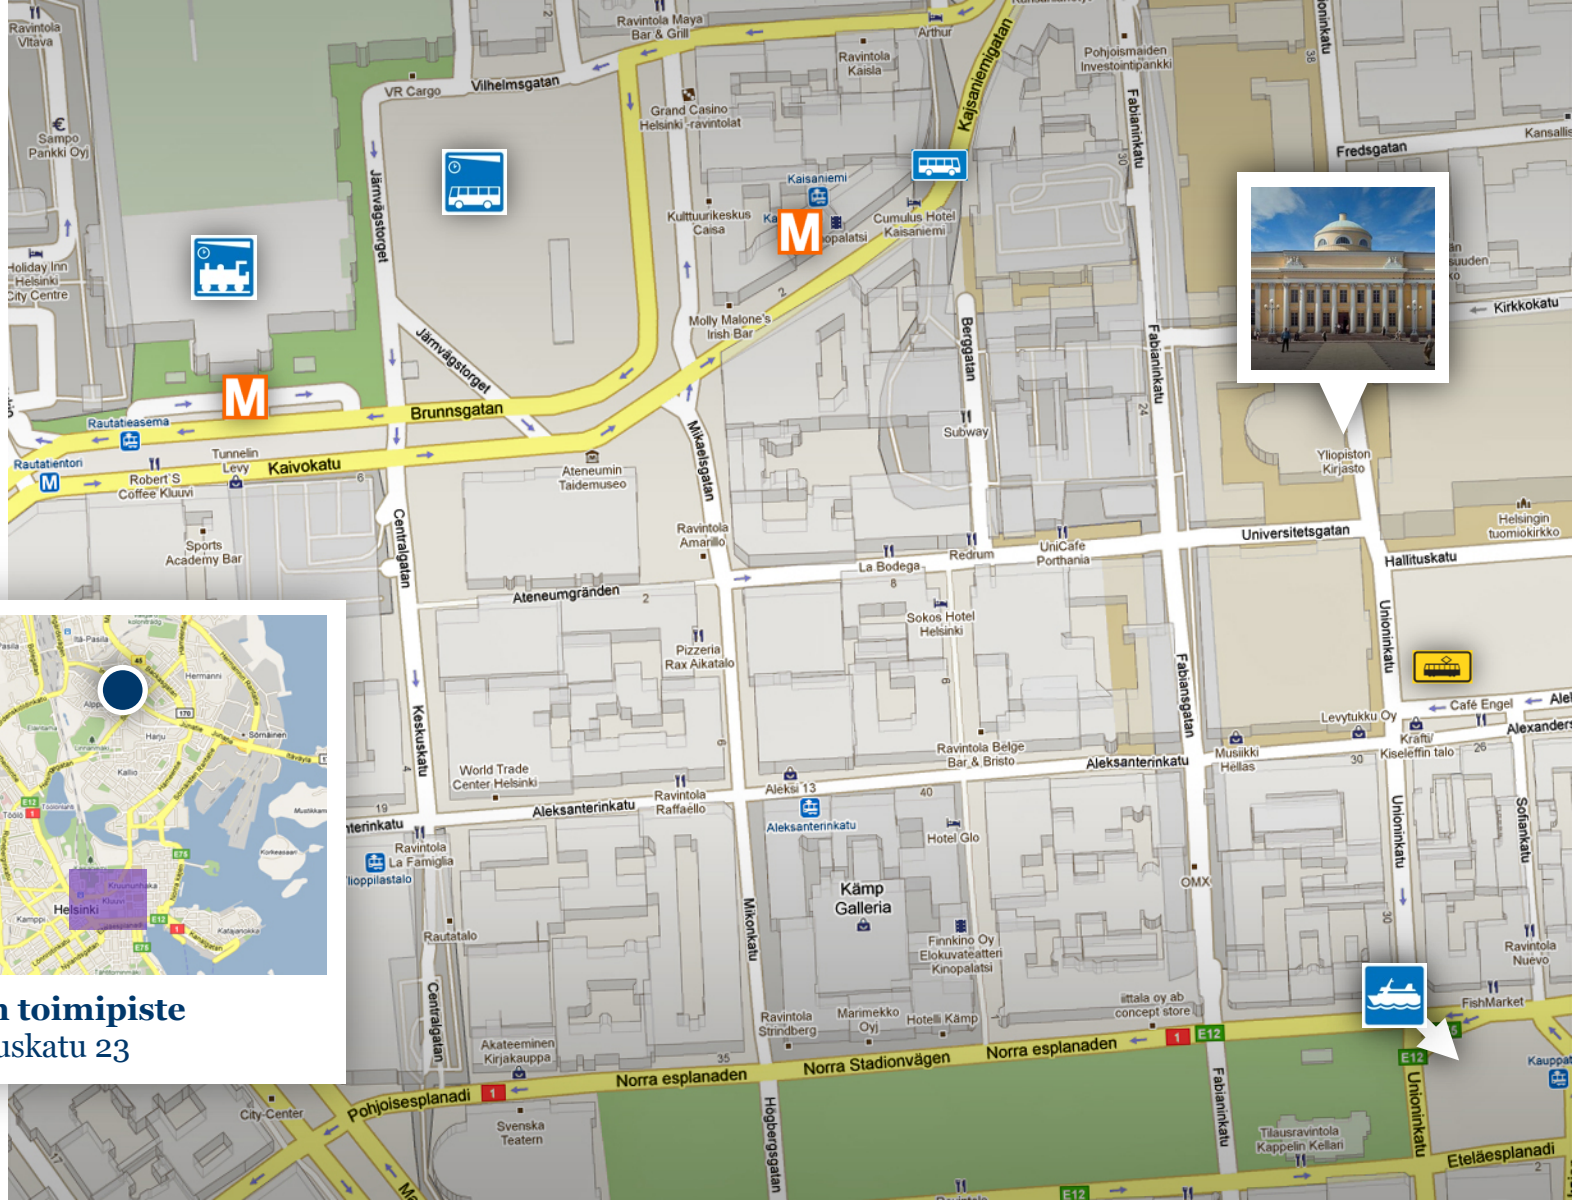

# Johtava valtakunnallinen kirjasto

Kartoilla

Helsingin  
keskustassa  
Unioninkatu 36

Vallilan toimipiste  
Teollisuuskatu 23

Suomen  
kartalla