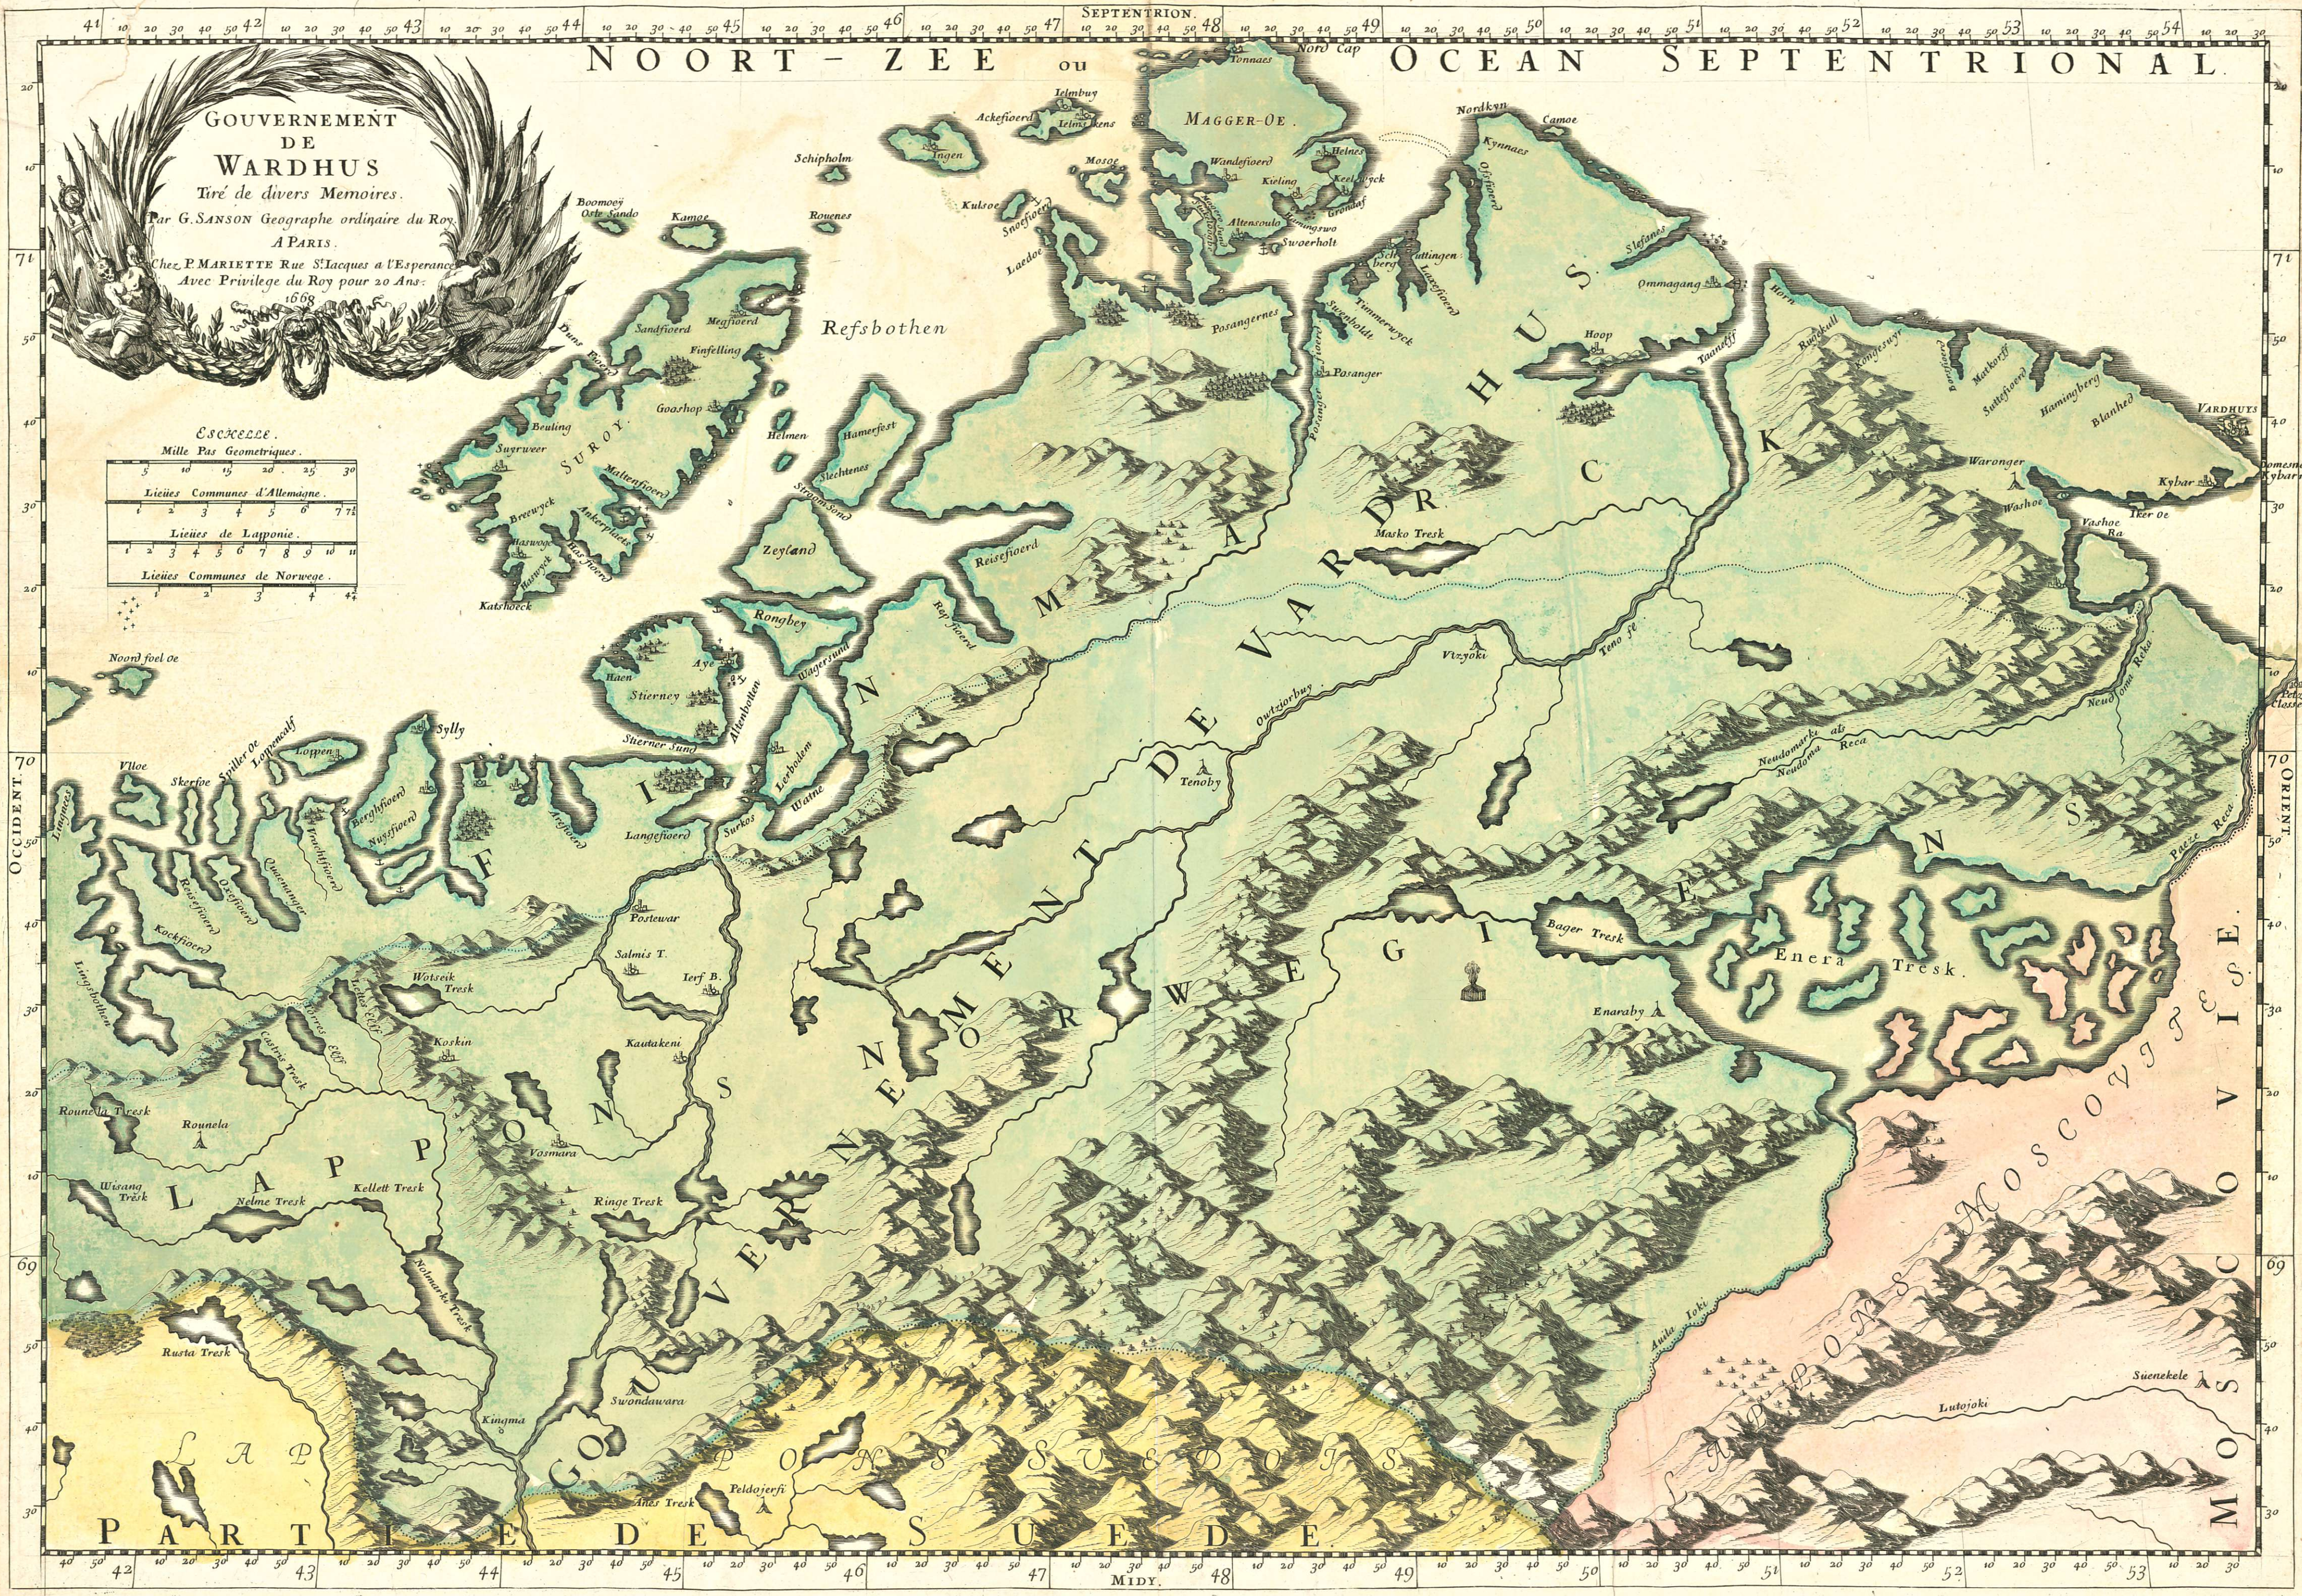

OCCIDENT.

ORIENT.

MIDY.