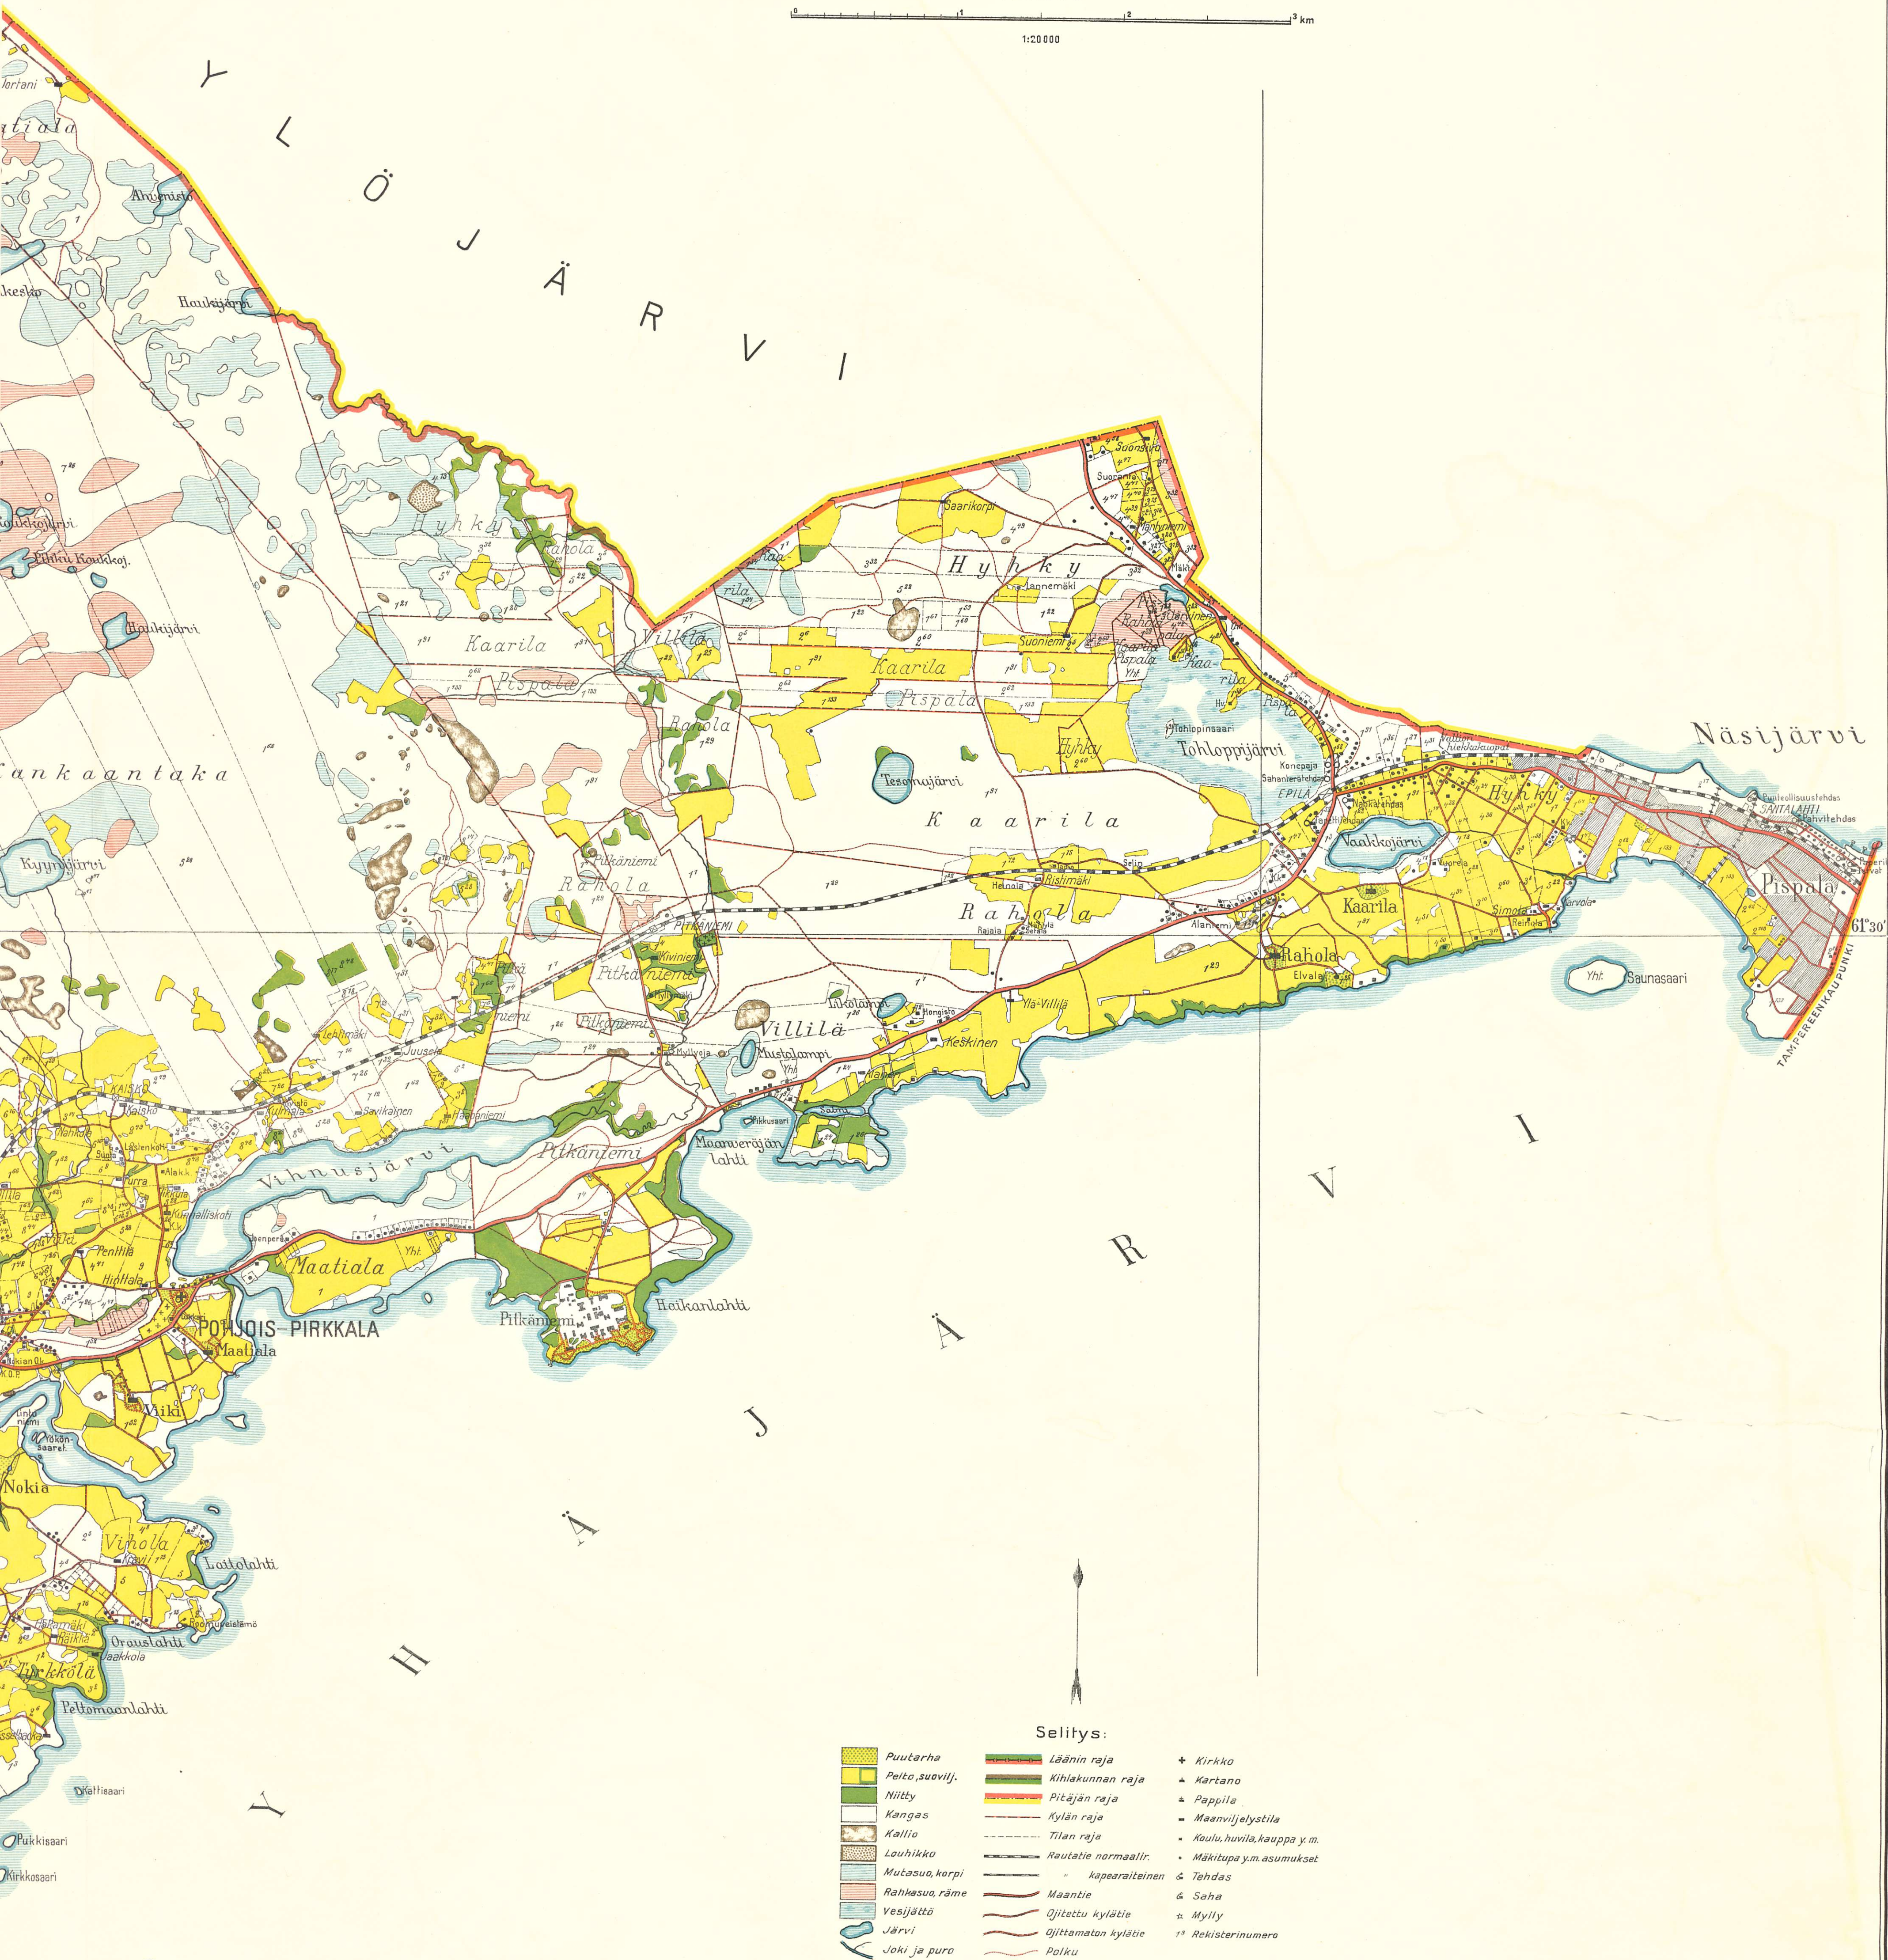

III, 3. b,
47

POHJOIS - PIRKKALA

KARTTA TEHTY MAANMITTAUSHALLITUKSESSA v.1927

MITTAKAAVA

Selitys:

- | | | |
|-----------------|-------------------------------------|----------------------------|
| Puutarha | Läänin raja | Kirkko |
| Pelto, suovilj. | Kihlakunnan raja | Hartano |
| Niitty | Pitäjän raja | Pappila |
| Kangas | Kylän raja | Maanviljelystila |
| Kallio | Tilan raja | Koulu, huvila, kauppa y.m. |
| Louhikko | Rautatie normaali-
kaparaiteinen | Mäkitupa y.m. asumukset |
| Mutasuo, korpi | Maantie | Tehdas |
| Rahkasuo, räme | Ojittettu kylätie | Saha |
| Vesijätö | Ojittamaton kylätie | Mylly |
| Järvi | Polku | Rekisterinumero |
| Joki ja puro | | |

Jälkipainos kielletty