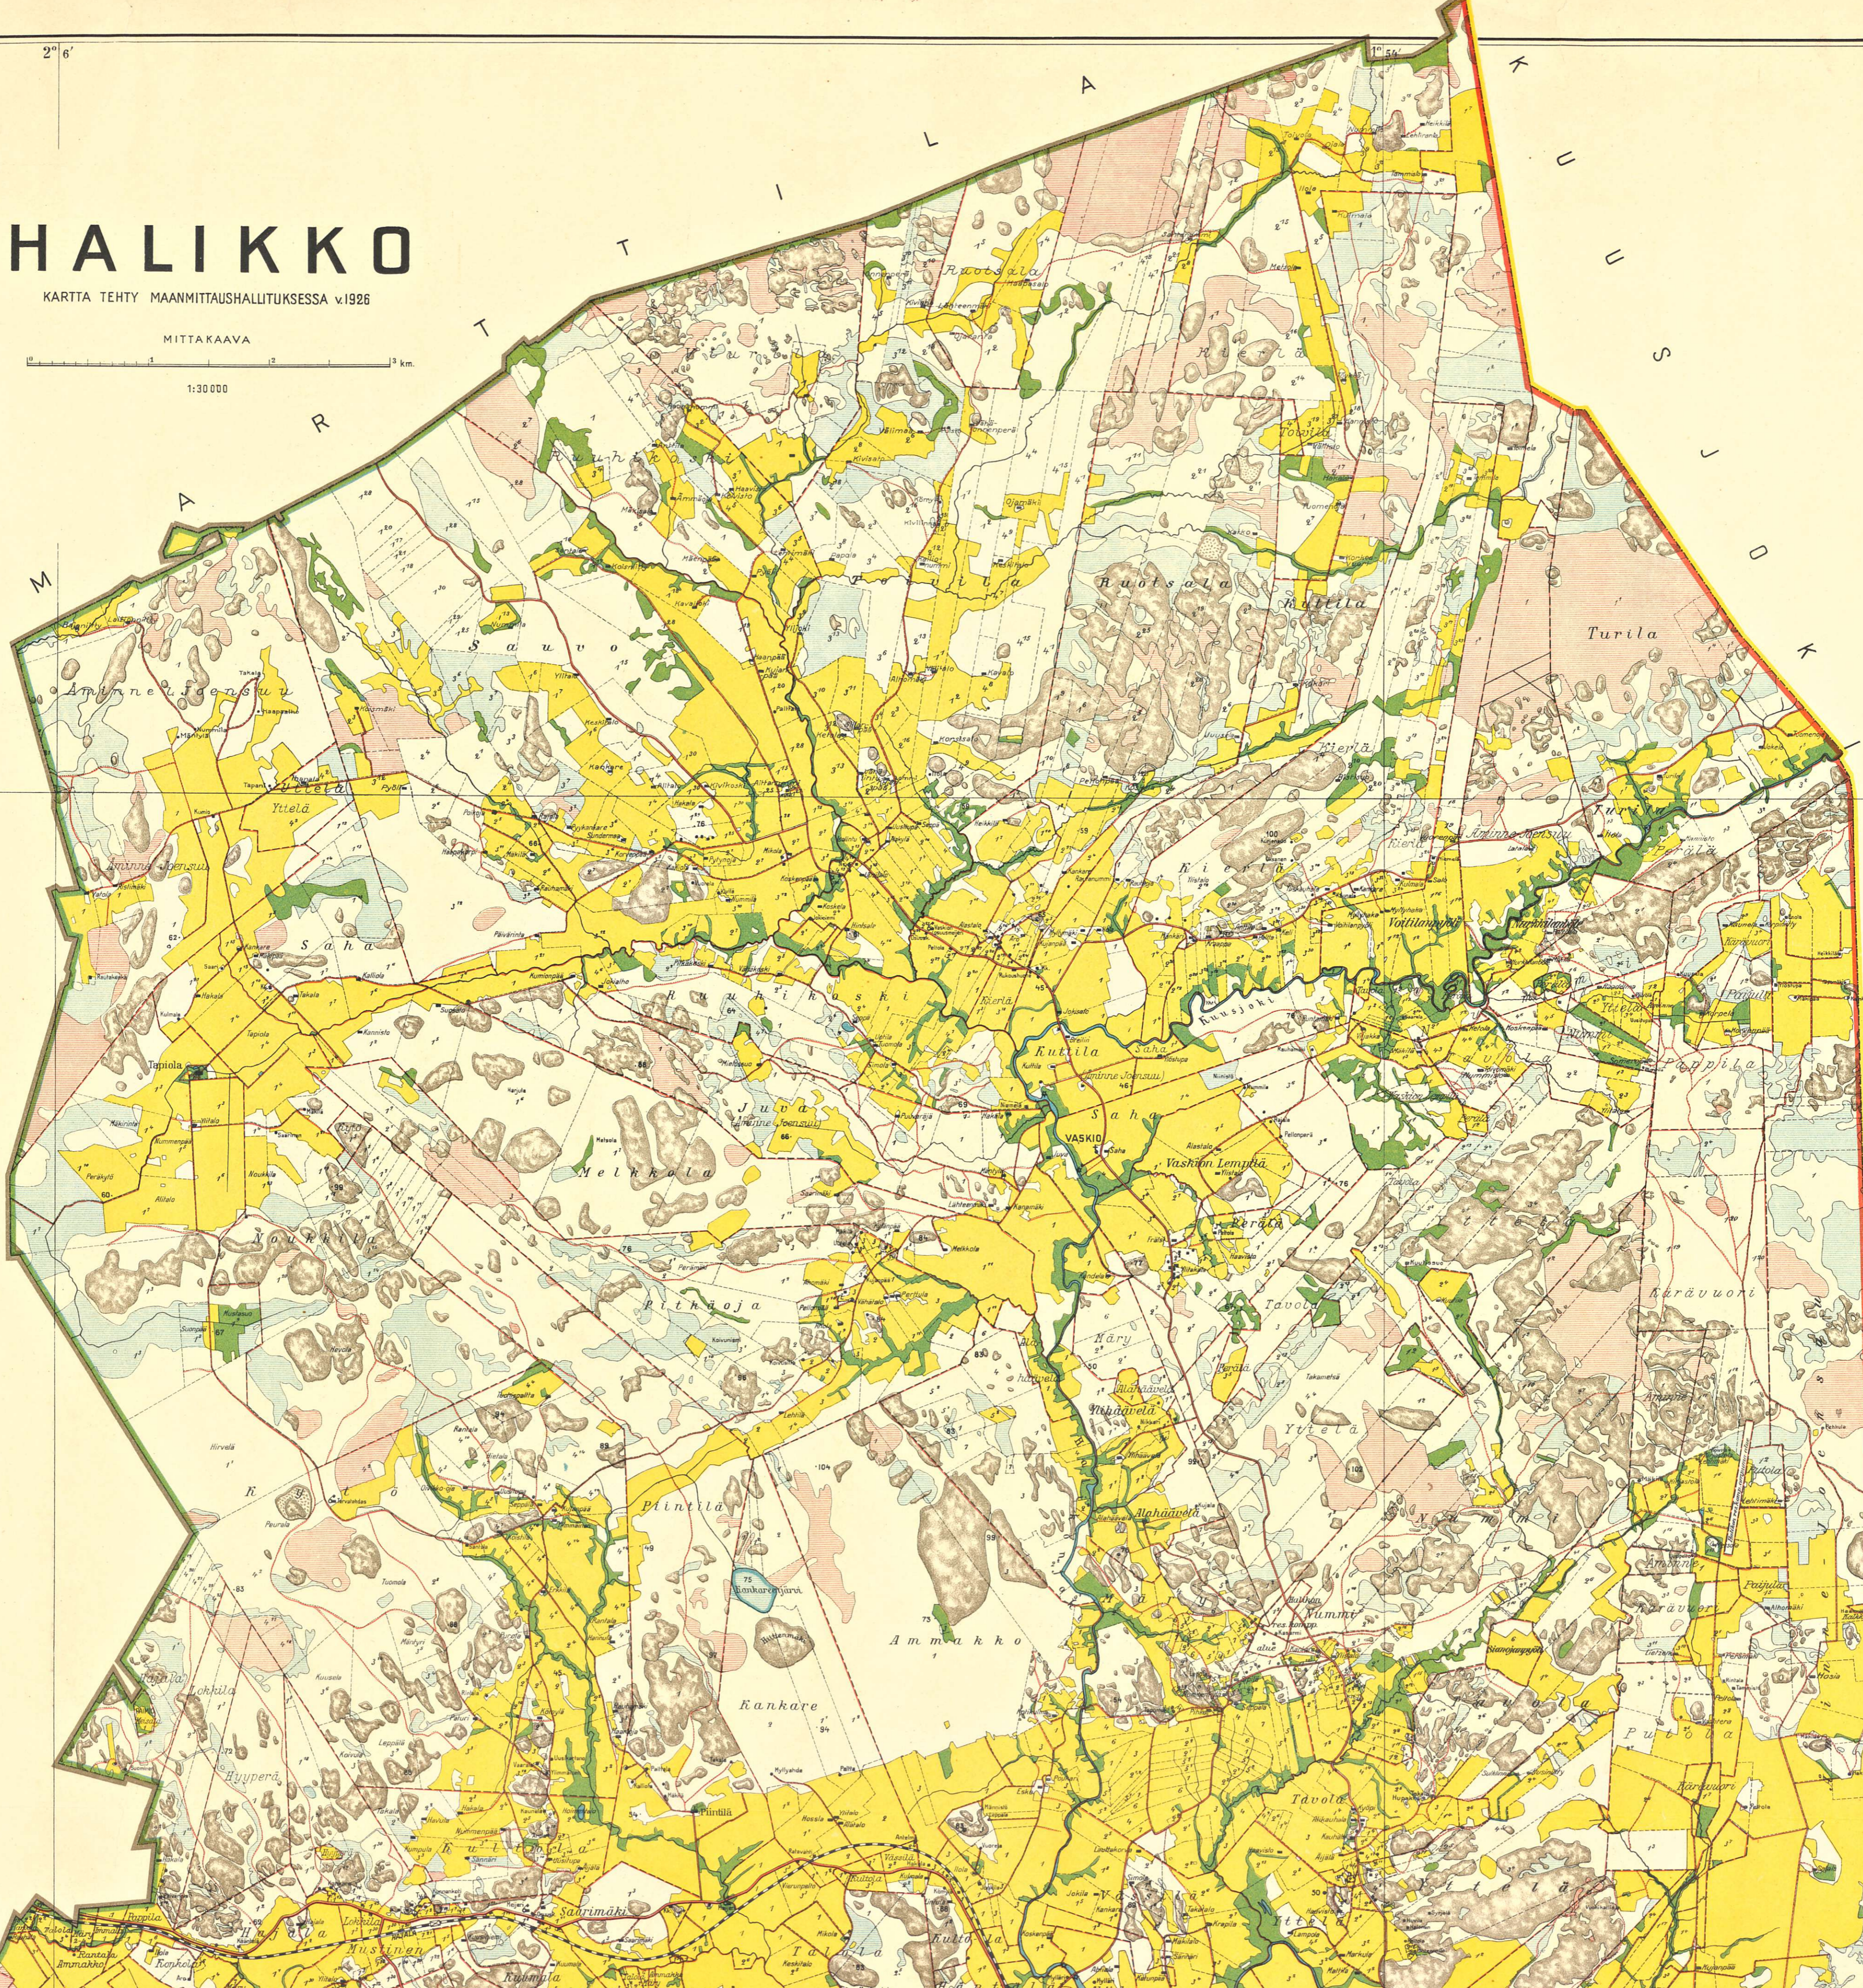

HALIKKO

KARTTA TEHTY MAANMITTAUSHALLITUKSESSA v.1926

60°30'

60°30'

P
A
M
I
O

A
L
K
E
S
U

- Selitys:**
- | | | | | | |
|--|----------------|--|---------------------|--|----------------------------|
| | Puutarha | | Läänin raja | | Kirkko |
| | Pelto | | Kihlakunnan raja | | Kartano |
| | Niitty | | Pitäjän raja | | Pappila |
| | Kangas | | Kylän raja | | Maanviljelijästä |
| | Kallio | | Tilan raja | | Koulu, huvila, kauppa y.m. |
| | Lauhikko | | Rautatie normaali | | Mäkitupa y.m. asumukset |
| | Mutasuo, korpi | | Maantie | | Tehdas |
| | Rahkasuo, räme | | Ojittu kylätie | | Saha |
| | Vesijättö | | Ojittamaton kylätie | | Mylly |
| | Järvi | | Polku | | Rekisterinumero |
| | Joki ja puro | | | | |