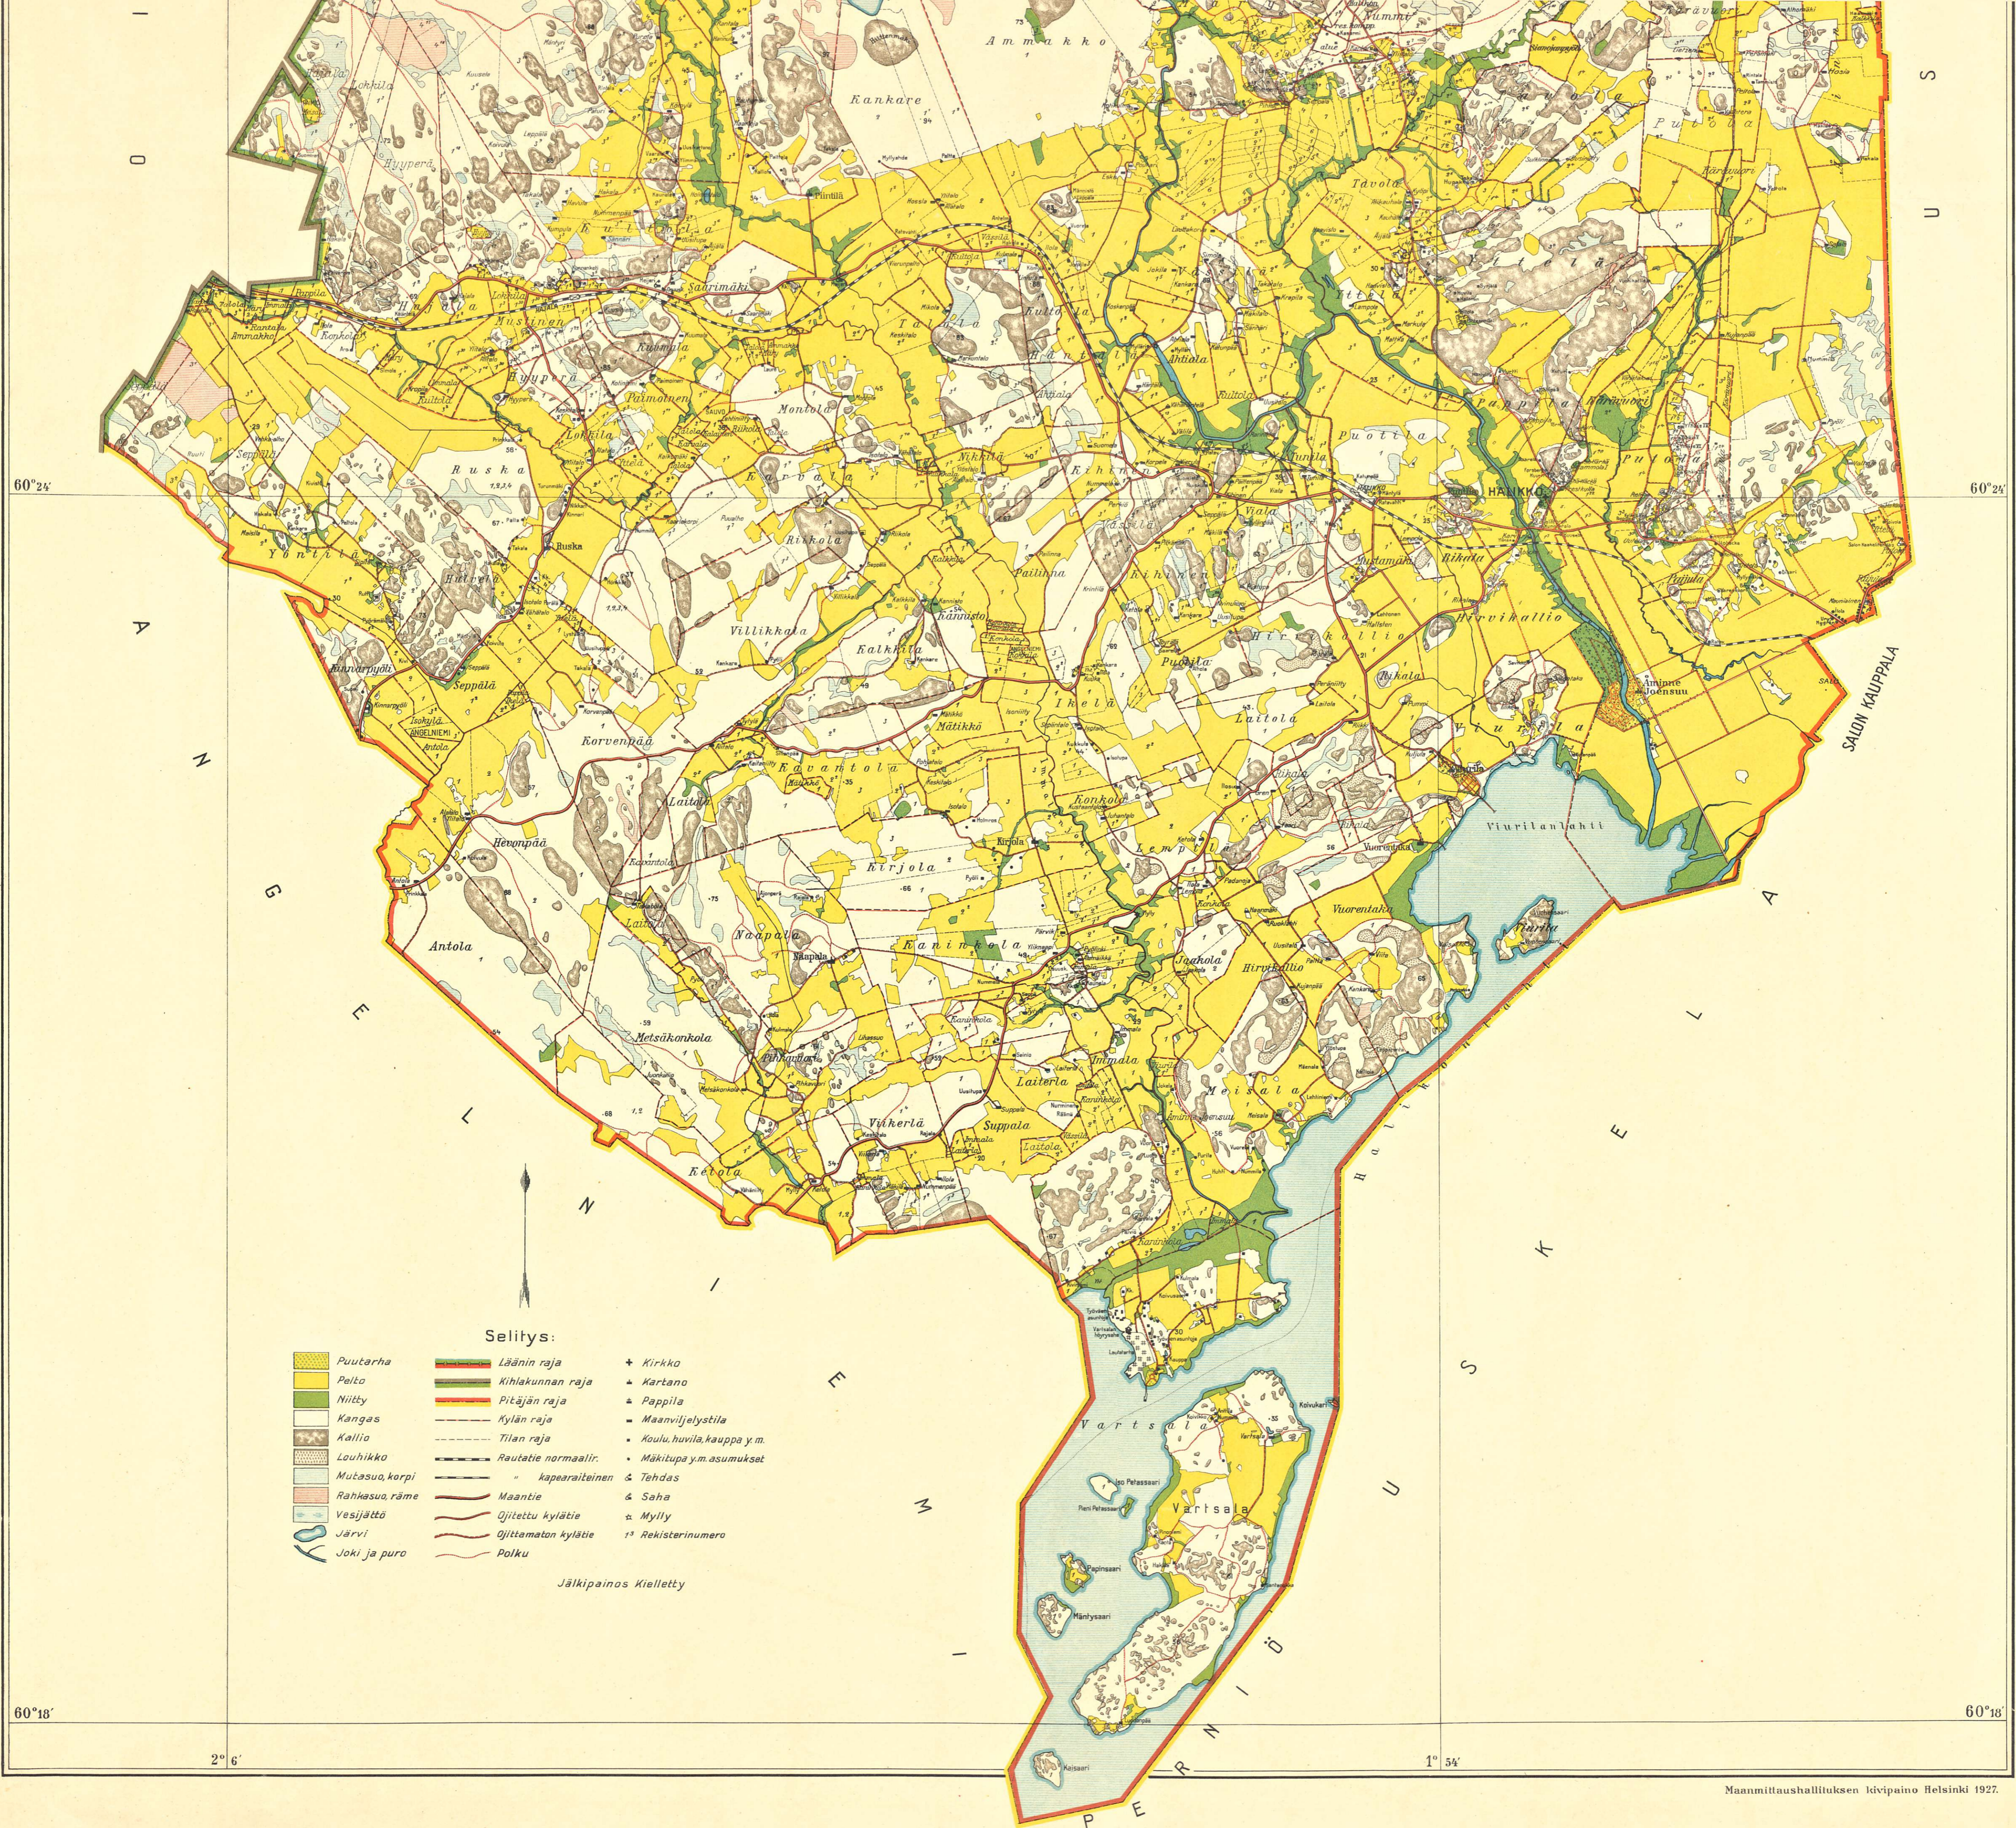

HALIKKO

KARTTA TEHTY MAANMITTAUSHALLITUKSESSA v.1926

60°30'

60°30'

P
A
M
I
O

A
L
K
E
S
U

- Selitys:**
- | | | | | | |
|--|----------------|--|---------------------|--|----------------------------|
| | Puutarha | | Läänin raja | | Kirkko |
| | Pelto | | Kihlakunnan raja | | Kartano |
| | Niitty | | Pitäjän raja | | Pappila |
| | Kangas | | Kylän raja | | Maanviljelijästä |
| | Kallio | | Tilan raja | | Koulu, huvila, kauppa y.m. |
| | Lauhikko | | Rautatie normaali | | Mäkitupa y.m. asumukset |
| | Mutasuo, korpi | | Maantie | | Tehdas |
| | Rahkasuo, räme | | Ojittu kylätie | | Saha |
| | Vesijättö | | Ojittamaton kylätie | | Mylly |
| | Järvi | | Polku | | Rekisterinumero |
| | Joki ja puro | | | | |

Jälkipainos Kielletty