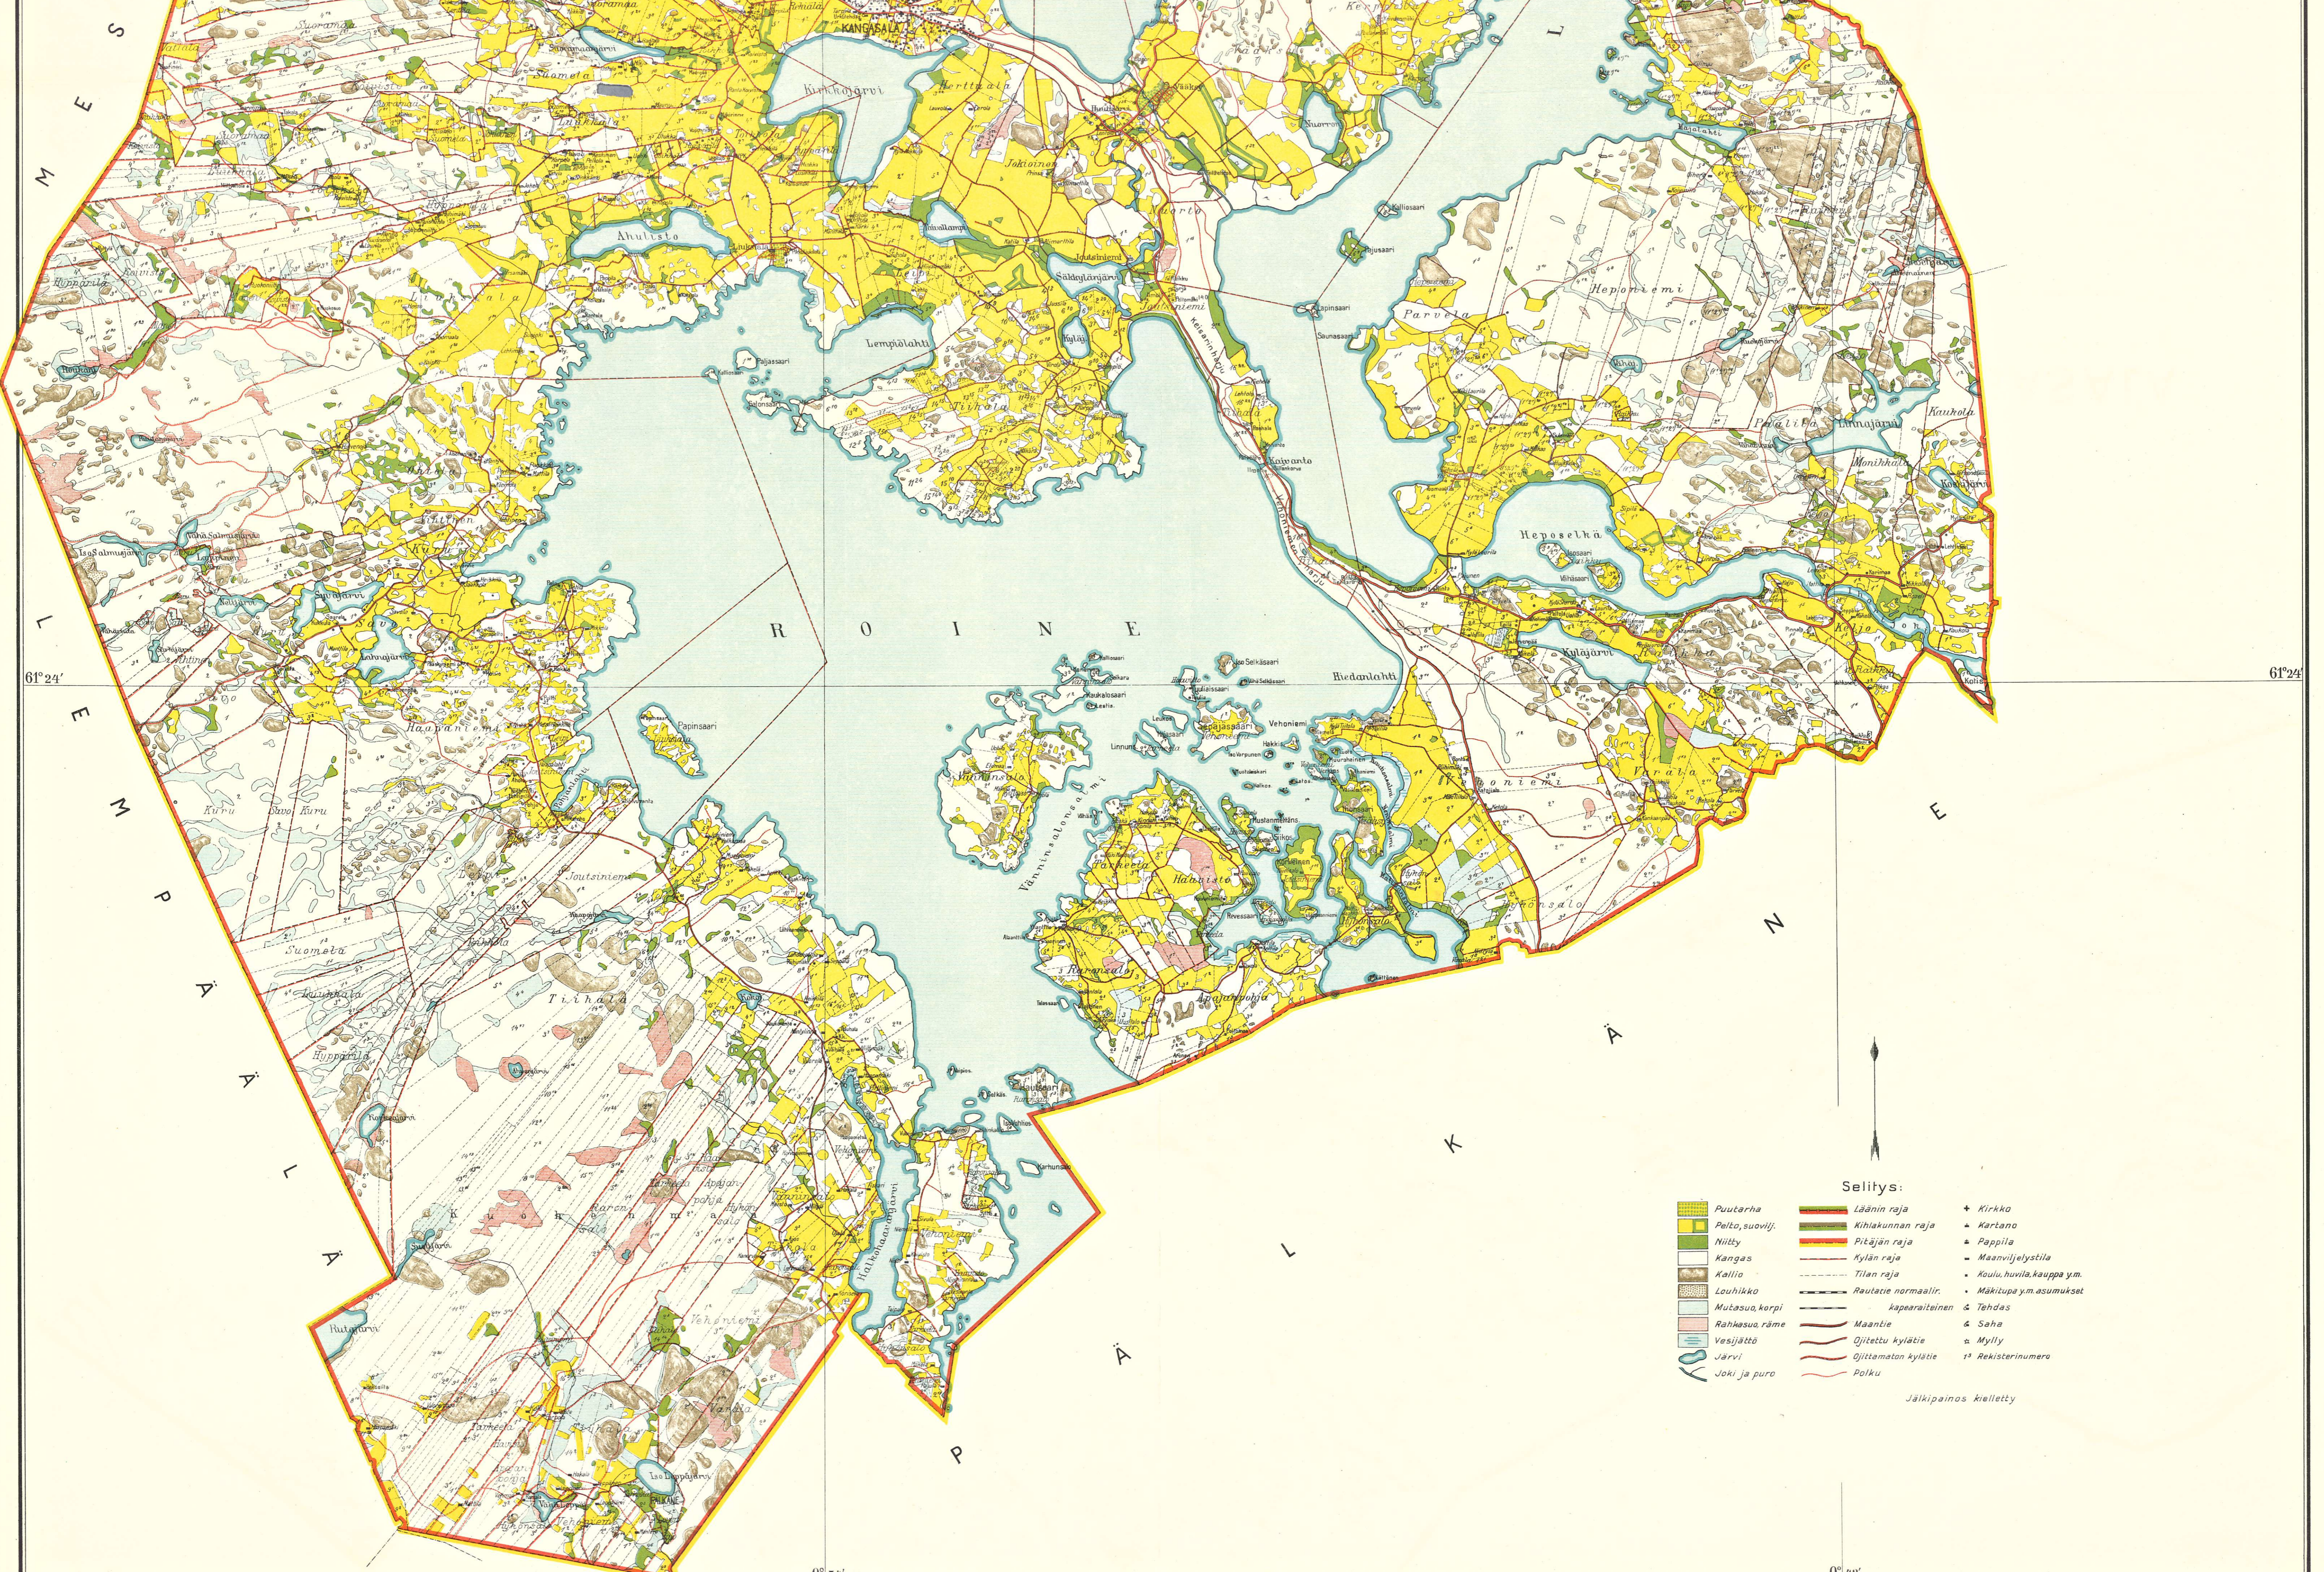

# KANGASALA

KARTTA TEHTY MAANMITTAUSHALLITUKSESSA v.1927

MITTAKAAVA

1:30000

**Selitys:**

|  |                |  |                      |  |                            |
|--|----------------|--|----------------------|--|----------------------------|
|  | Puutarha       |  | Läänin raja          |  | Kirkko                     |
|  | Pelto, suovijä |  | Kihlakunnan raja     |  | Kartano                    |
|  | Niitty         |  | Pitäjän raja         |  | Pappila                    |
|  | Kangas         |  | Kylän raja           |  | Maanviljelystila           |
|  | Kallio         |  | Tilan raja           |  | Koulu, huvila, kauppa y.m. |
|  | Louhikko       |  | Rautatie normaaliir. |  | Mäkitupa y.m. asumukset    |
|  | Mutasuo, korpi |  | kapearaitainen       |  | Tehdas                     |
|  | Rahkasuo, räme |  | Maantie              |  | Saha                       |
|  | Vesijättö      |  | Ojitettu kylätie     |  | Mylly                      |
|  | Järvi          |  | Ojittamaton kylätie  |  | Rekisterinumero            |
|  | Joki ja puro   |  | Polku                |  |                            |

Jälkipainos kielletty