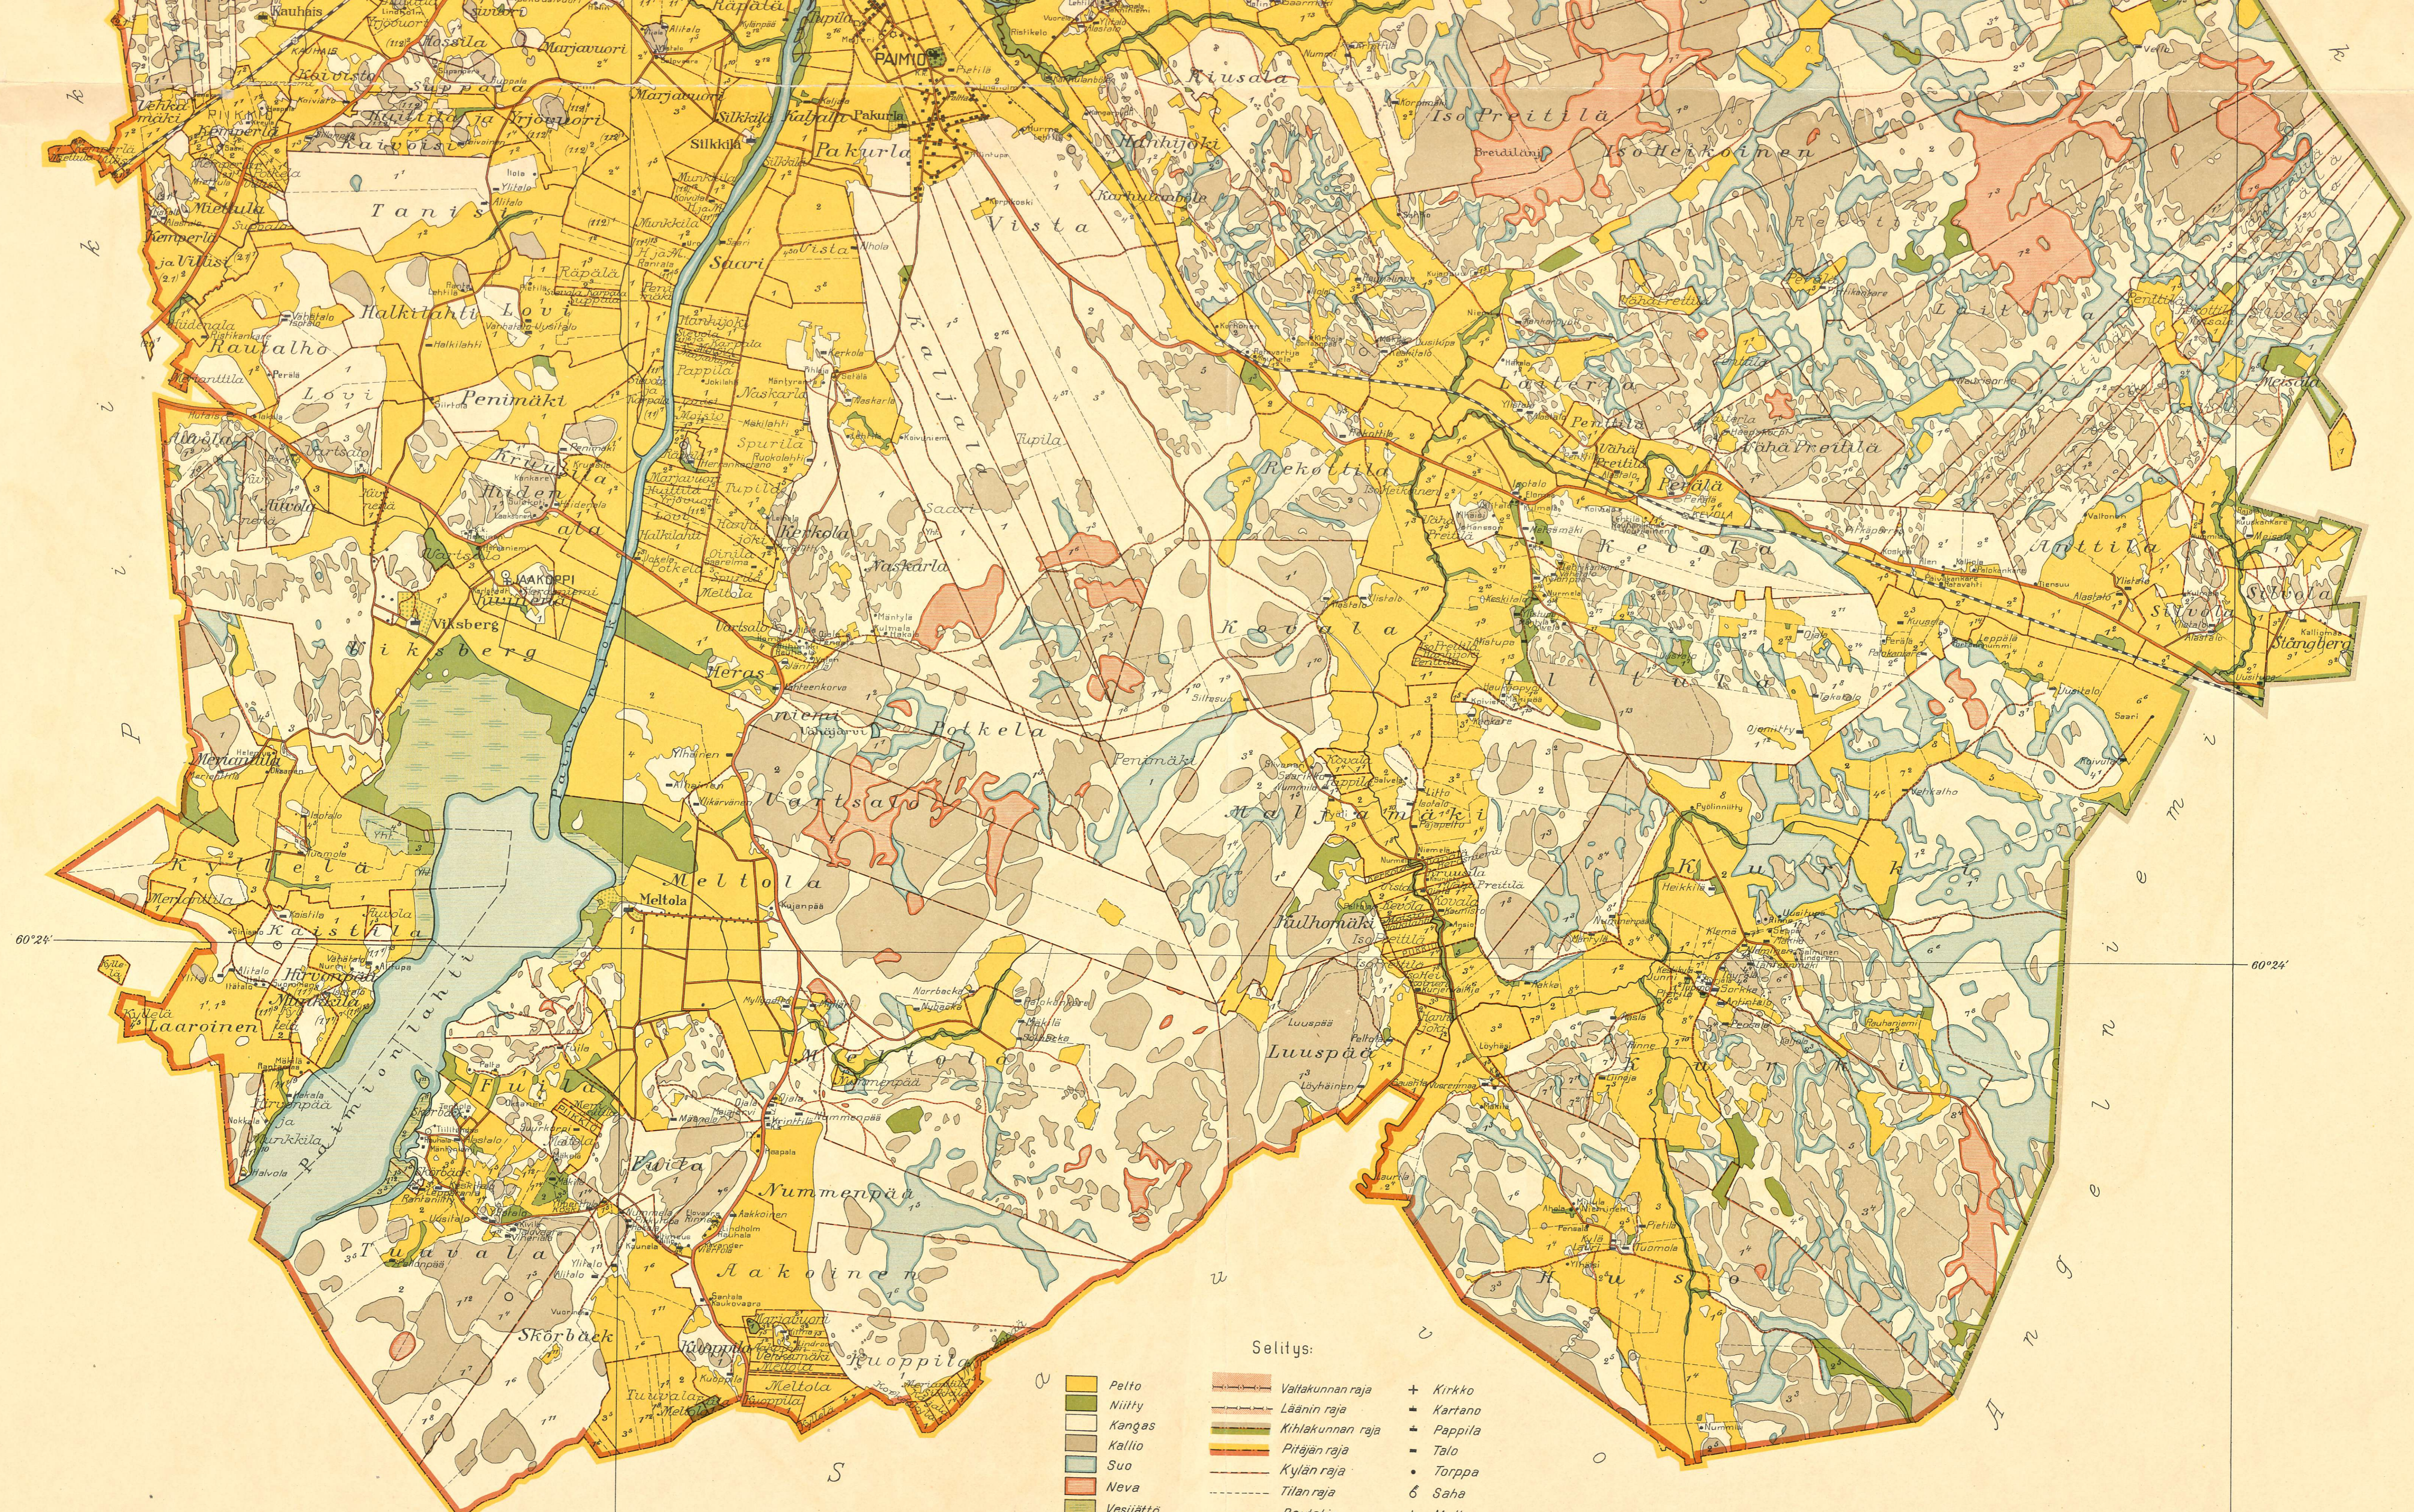

# PAIMIO

KARTTA TEHTY MAANMITTAUSHALLITUKSESSA v.1923.

Mittakaava 1:20000. metriä

Selitys:

Pelto	Valtakunnan raja	Kirkko
Niitty	Läänin raja	Kartano
Kangas	Kihlakunnan raja	Pappila
Kallio	Pitäjän raja	Talo
Suo	Kylän raja	Torppa
Neva	Tilan raja	Saha
Vesjätkö	Rautatie	Mylly
Järvi	Maantie	Tehdas
Joki ja puro	Kyläntie	Rautatien asema
	Polku	pysäkki