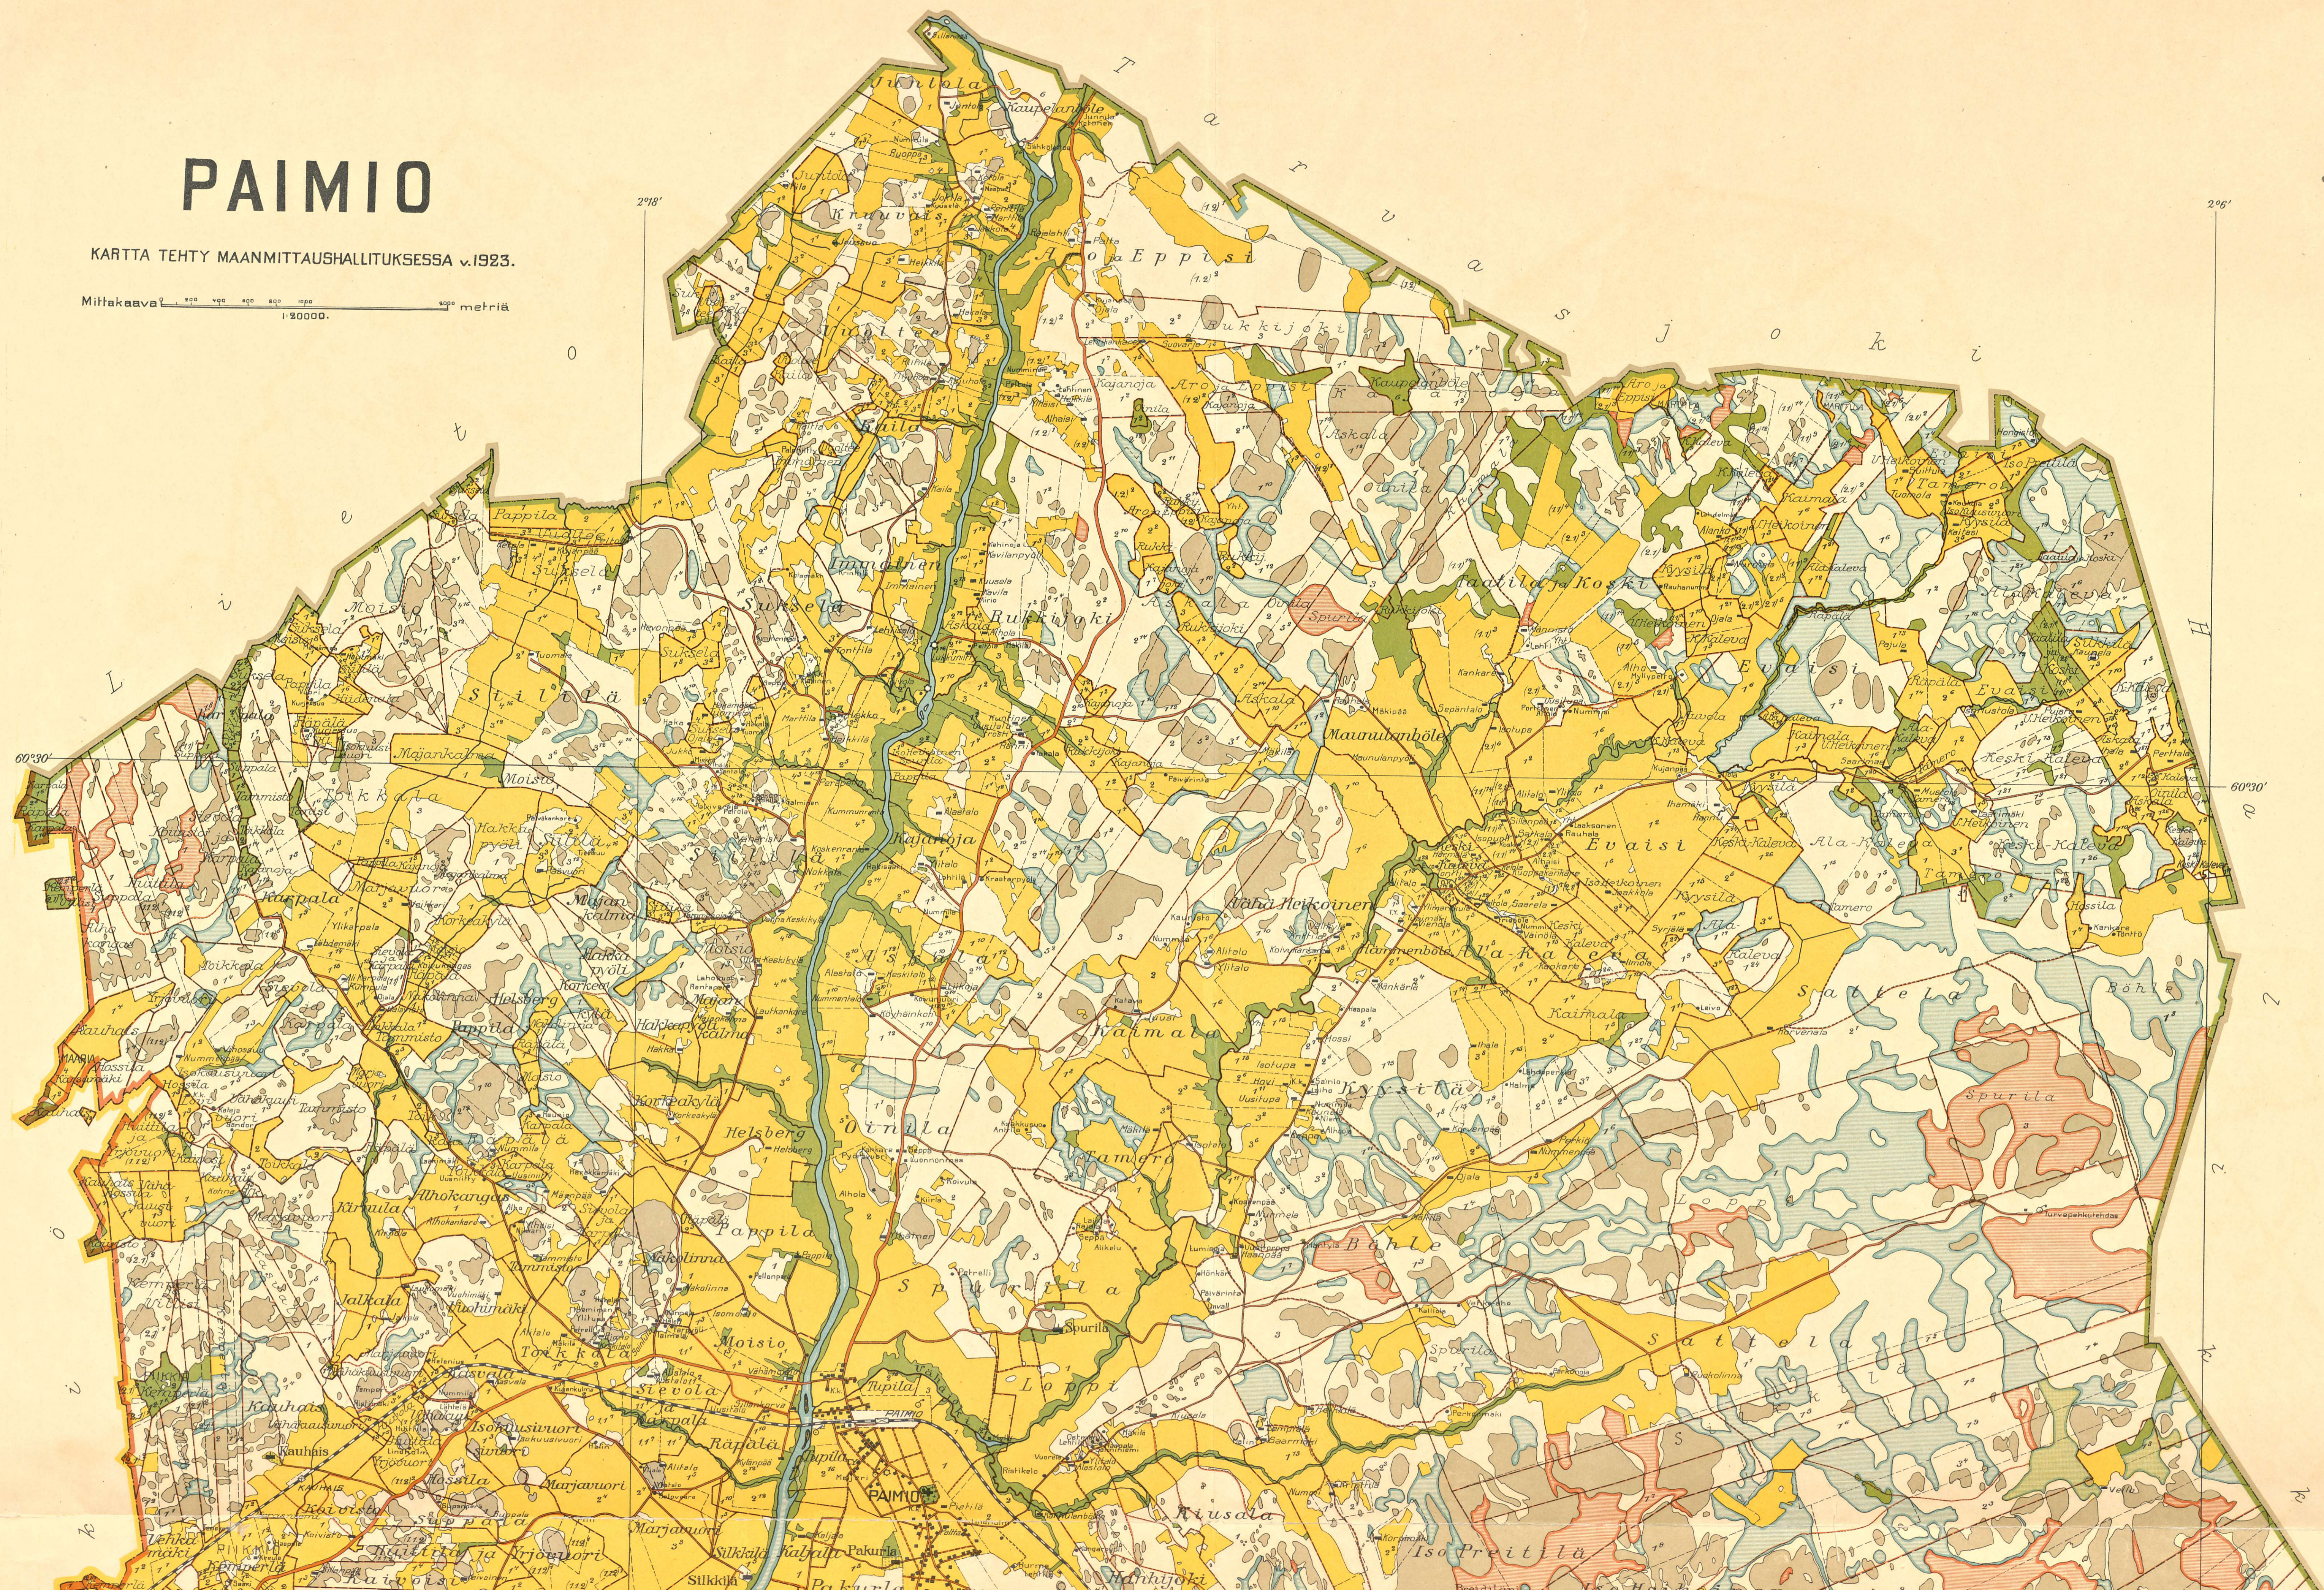

# PAIMIO

KARTTA TEHTY MAANMITTAUSHALLITUKSESSA v.1923.

Mittakaava 1:20000. metriä

Selitys:

Pelto	Valtakunnan raja	Kirkko
Niitty	Läänin raja	Kartano
Kangas	Kihlakunnan raja	Pappila
Kallio	Pitäjän raja	Talo
Suo	Kylän raja	Torppa
Neva	Tilan raja	Saha
Vesjätkö	Rautatie	Mylly
Järvi	Maantie	Tehdas
Joki ja puro	Kyläntie	Rautatien asema
	Polku	pysäkki