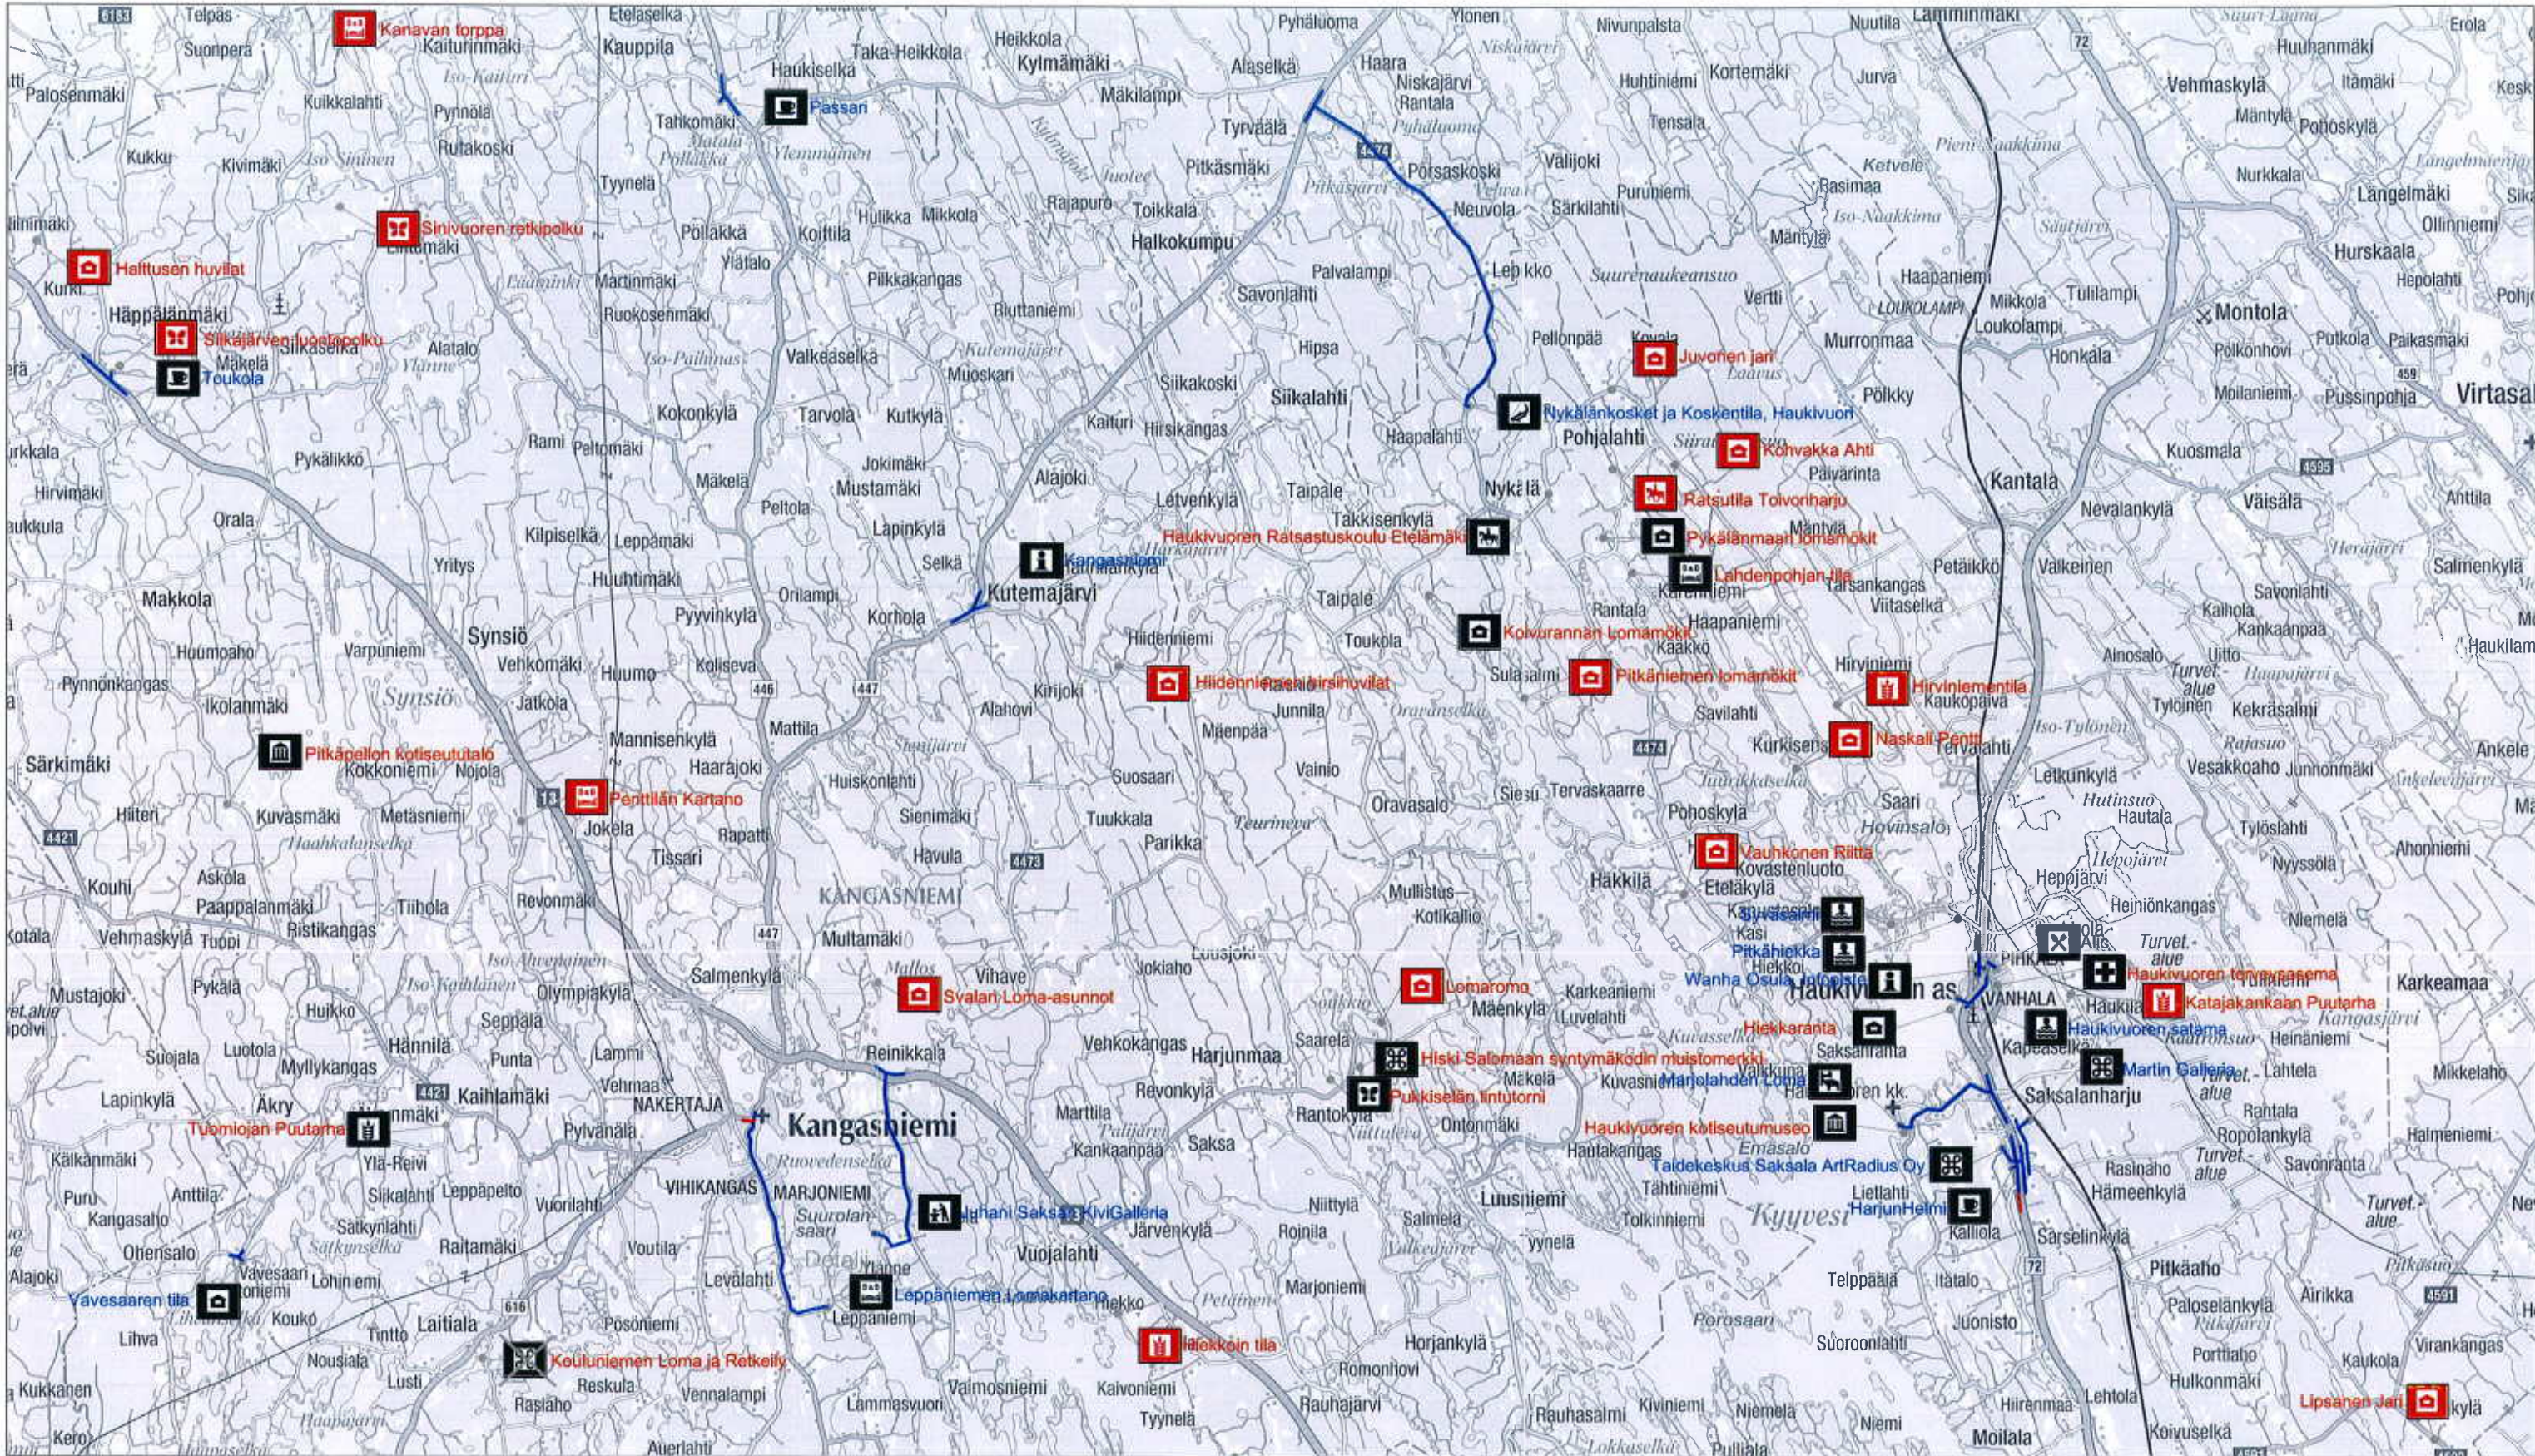

© Karttakeskus, L4356

DESTIA

Mikkelin seudun palvelukohteiden opastussuunnitelma 2010

- Nykyisin opastustauluin opastettu kohde, jonka opastus voidaan säilyttää (sininen teksti ja sininen opastuksen laajuutta kuvaava viiva)
- Nykyisin osoiteviitalla opastettu kohde, jonka opastus voidaan säilyttää (punainen teksti)
- Uusi opastustauluin opastettava kohde, joka voidaan opastaa opastustaululla (sininen teksti ja punainen opastuksen laajuutta kuvaava viiva)
- Nykyisin opastustauluin opastettu kohde, jonka opastus poistetaan muuttuneen toiminnan takia (punainen risti tunnuksen päällä)

- Nykyisin opastustauluin opastettu kohde, jonka opastusta muutetaan (sininen teksti ja sininen ja punainen opastuksen laajuutta kuvaava viiva)
- Uusi kohde, joka voidaan opastaa osoiteviitalla (punainen teksti)
- Nykyisen opastuksen laajuus
- Uuden / muutetun opastuksen laajuus

Kartalla esitetyt tunnuksat kuvaavat kohteen tyyppiä. Opastusmerkeissä voi olla myös muita tunnuksia.