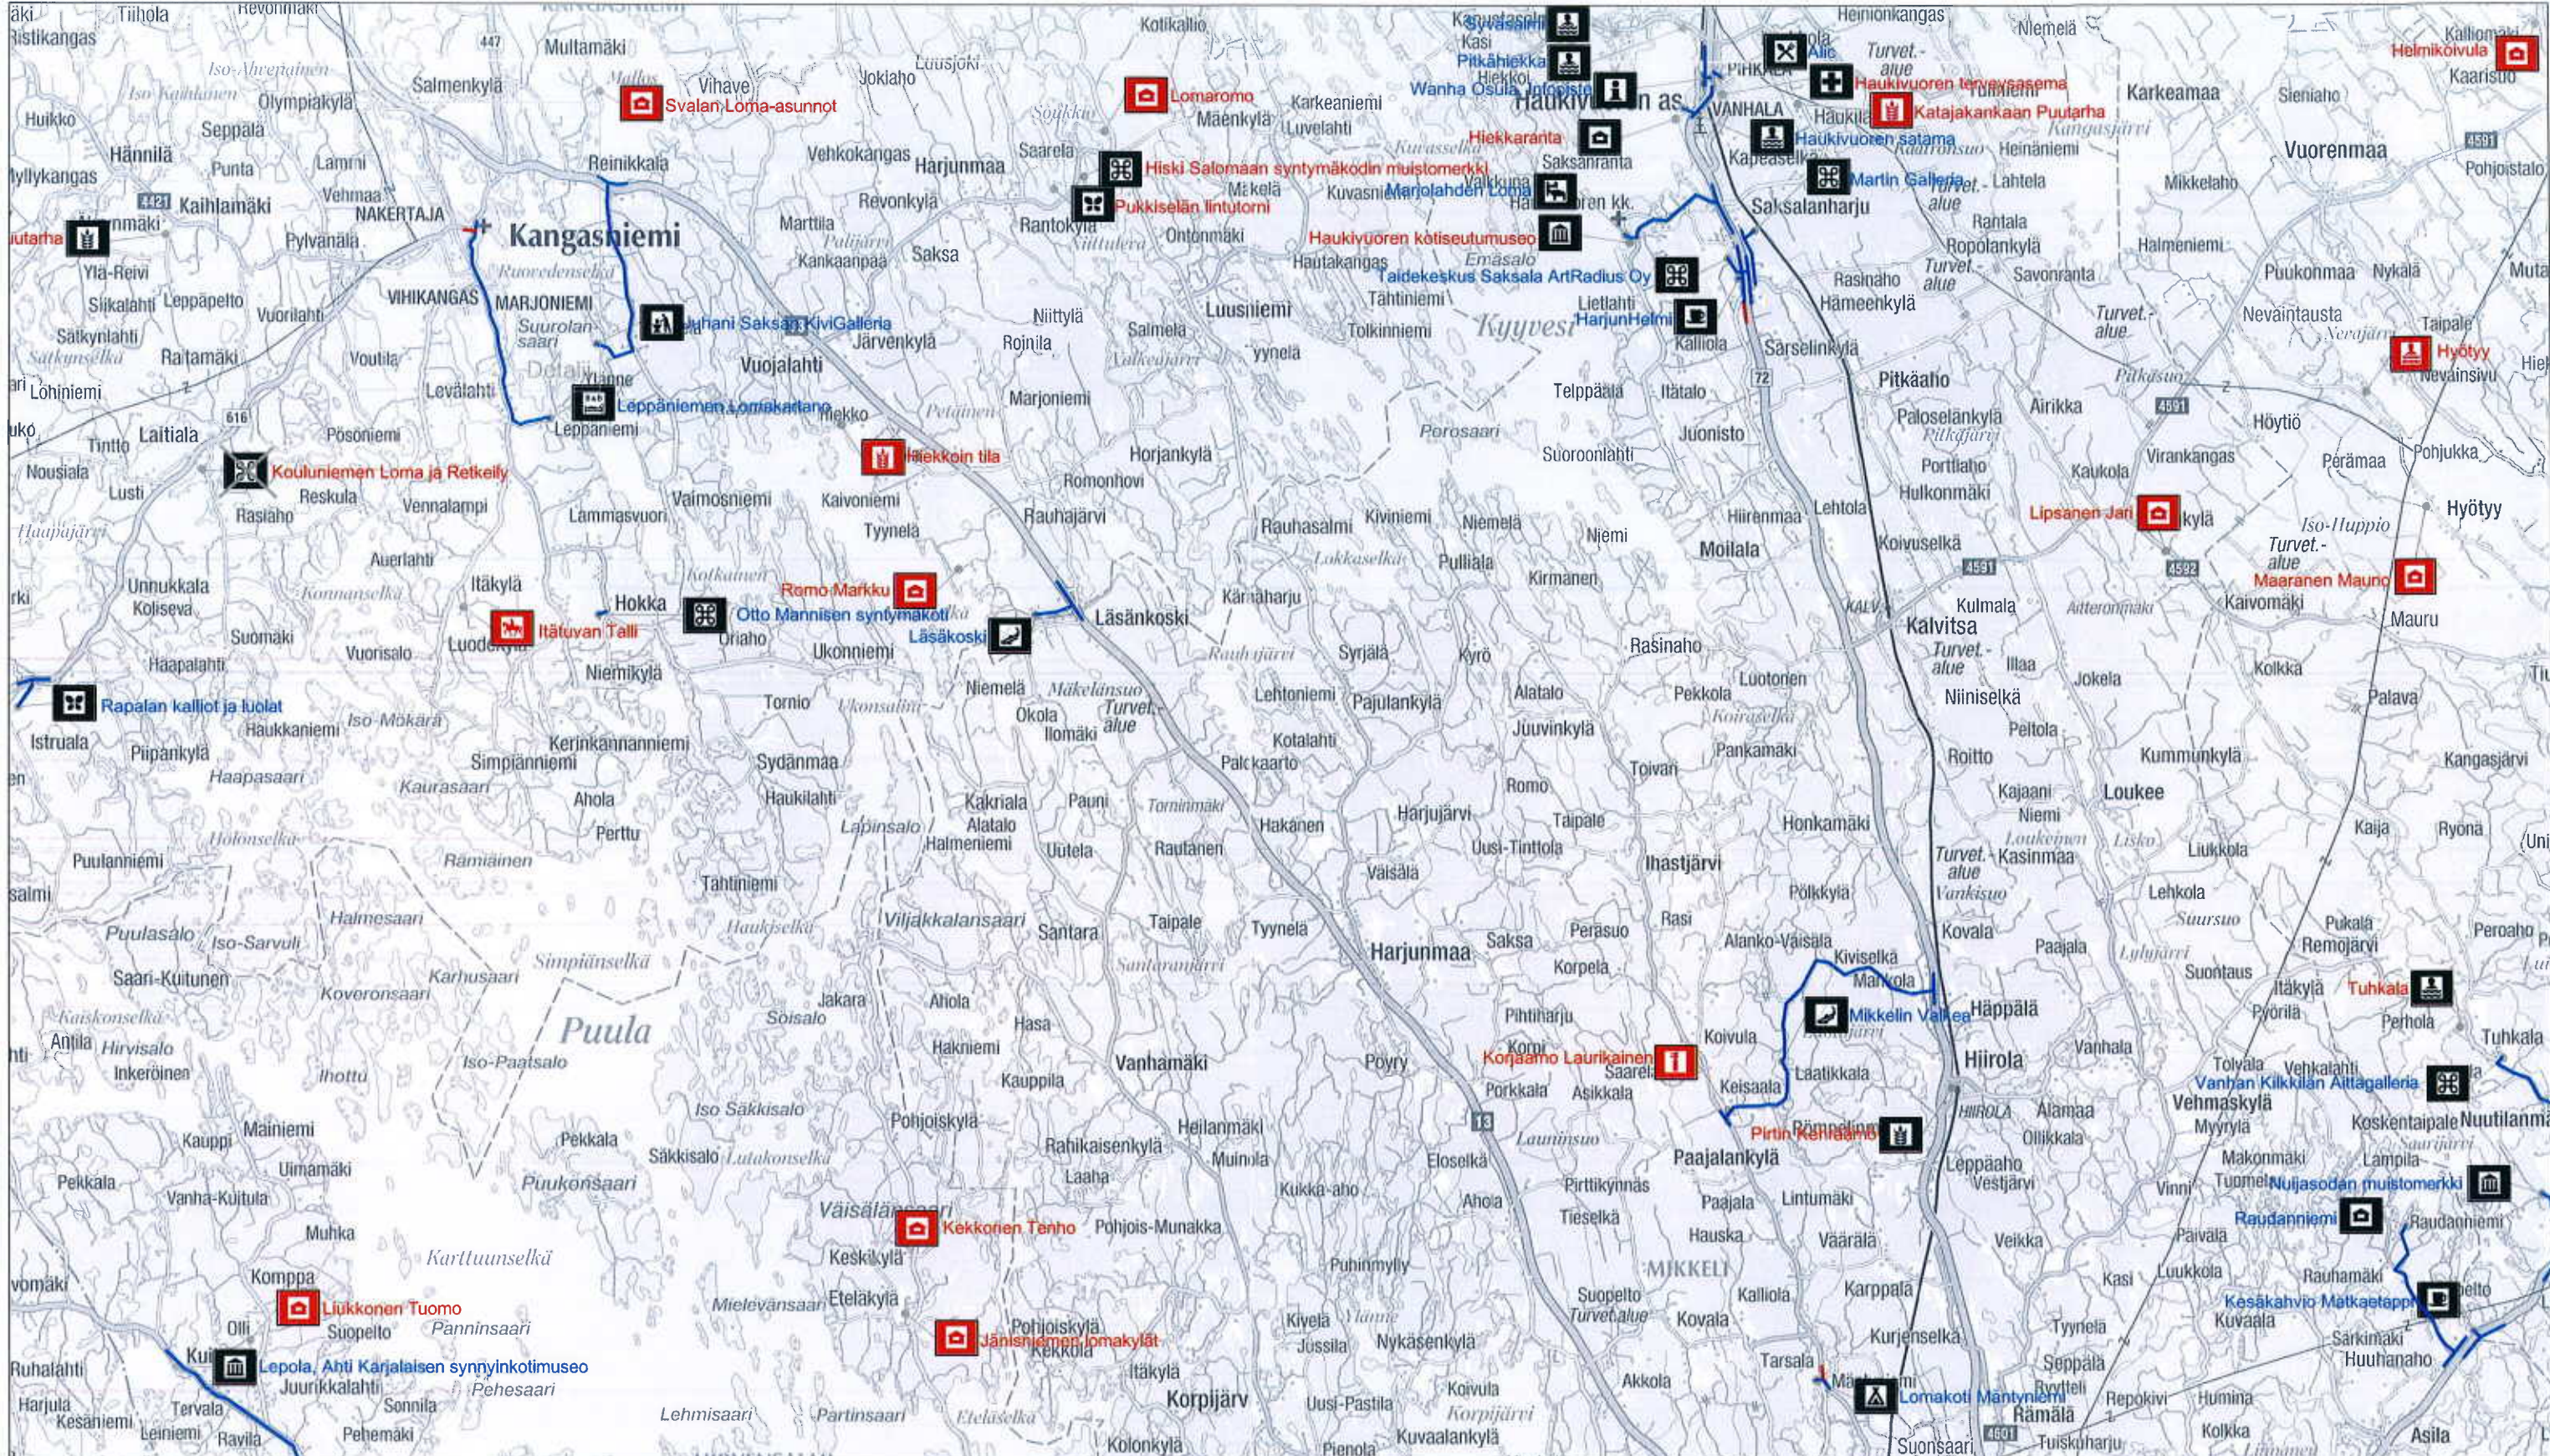

© Karttakeskus, L4356

DESTIA

Mikkelin seudun palvelukohteiden opastussuunnitelma 2010

- Nykyisin opastustauluin opastettu kohde, jonka opastus voidaan säilyttää (sininen teksti ja sininen opastuksen laajuutta kuvaava viiva)
- Nykyisin osoiteviitalla opastettu kohde, jonka opastus voidaan säilyttää (punainen teksti)
- Uusi opastustauluin opastettava kohde, joka voidaan opastaa opastustaululla (sininen teksti ja punainen opastuksen laajuutta kuvaava viiva)
- Nykyisin opastustauluin opastettu kohde, jonka opastus poistetaan muuttuneen toiminnan takia (punainen risti tunnuksen päällä)

1. Nykyisin opastustauluin opastettu kohde, jonka opastusta muutetaan (sininen teksti ja sininen ja punainen opastuksen laajuutta kuvaava viiva)
   - Uusi kohde, joka voidaan opastaa osoiteviitalla (punainen teksti)
   - Nykyisen opastuksen laajuus
   - Uuden / muutetun opastuksen laajuus
2. Kartalla esitetyt tunnukset kuvaavat kohteen tyyppiä. Opastusmerkeissä voi olla myös muita tunnuksia.