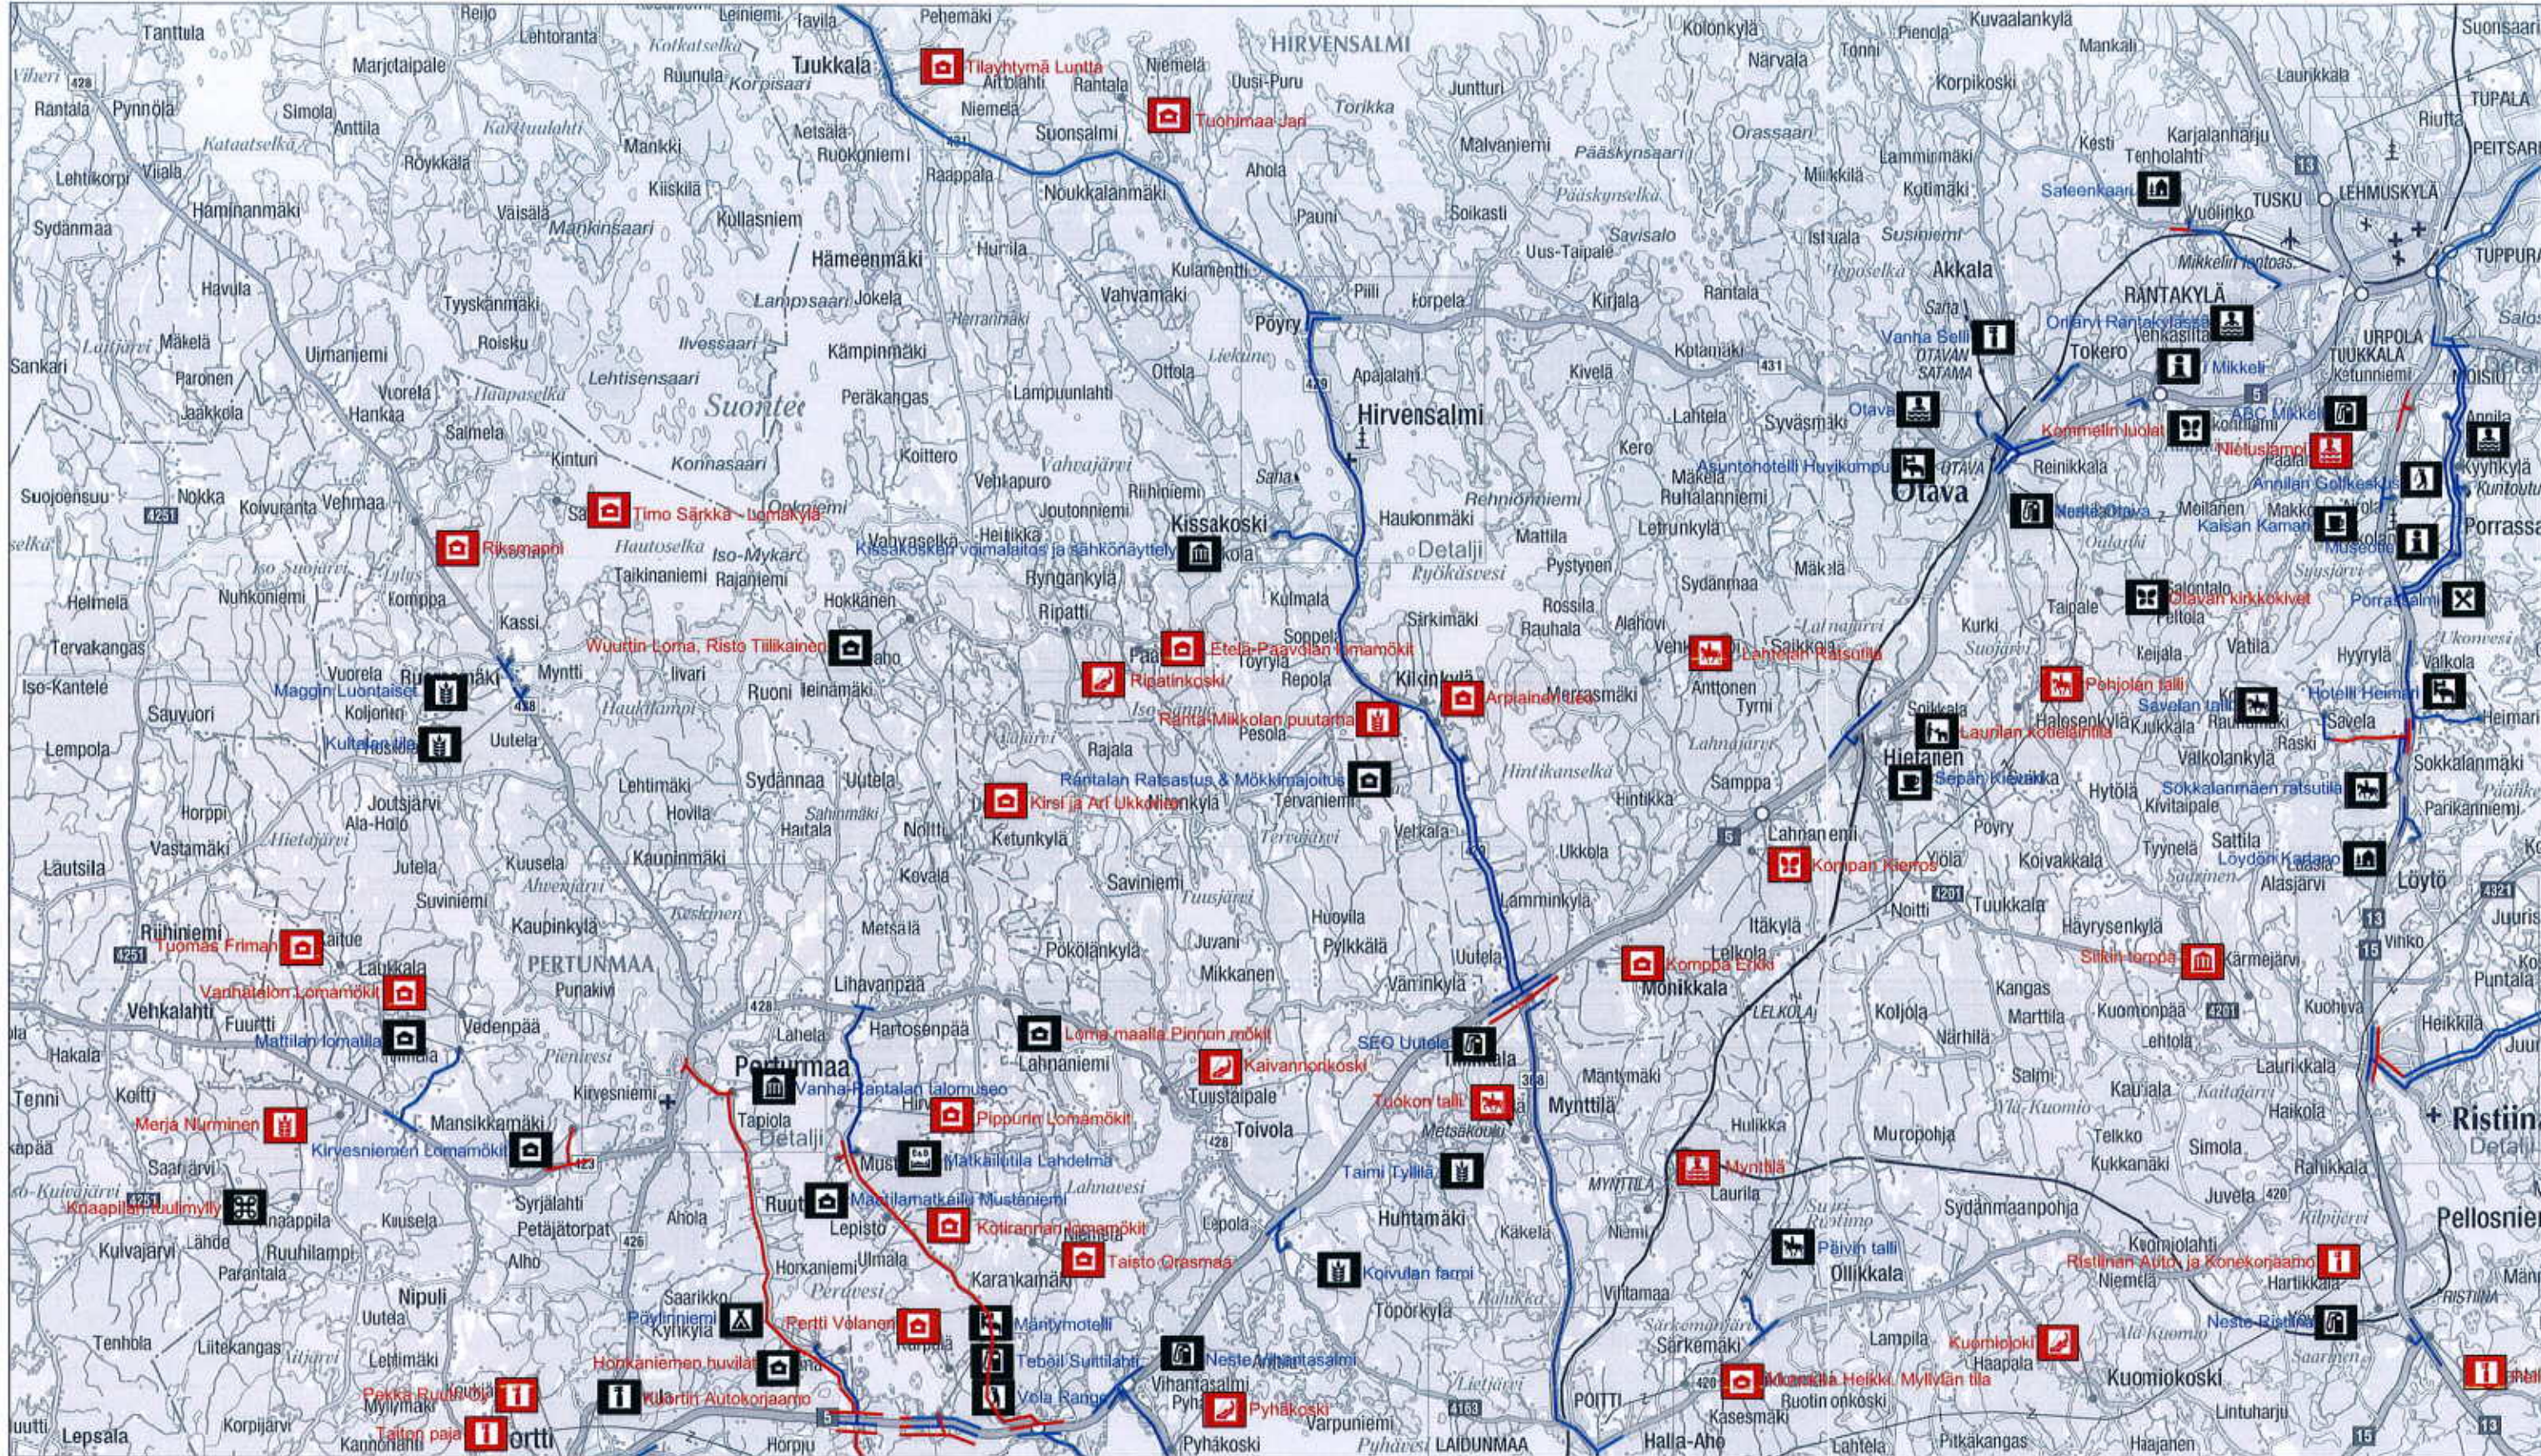

-  Nykyisin opastustauluin opastettu kohde, jonka opastusta muutetaan (sininen teksti ja sininen ja punainen opastuksen laajuutta kuvaava viiva)
 -  Uusi kohde, joka voidaan opastaa osoiteviitalla (punainen teksti)
 -  Nykyisen opastuksen laajuus
 -  Uuden / muutetun opastuksen laajuus
- Kartalla esitetyt tunnukset kuvaavat kohteen tyyppiä. Opastusmerkeissä voi olla myös muita tunnuksia.