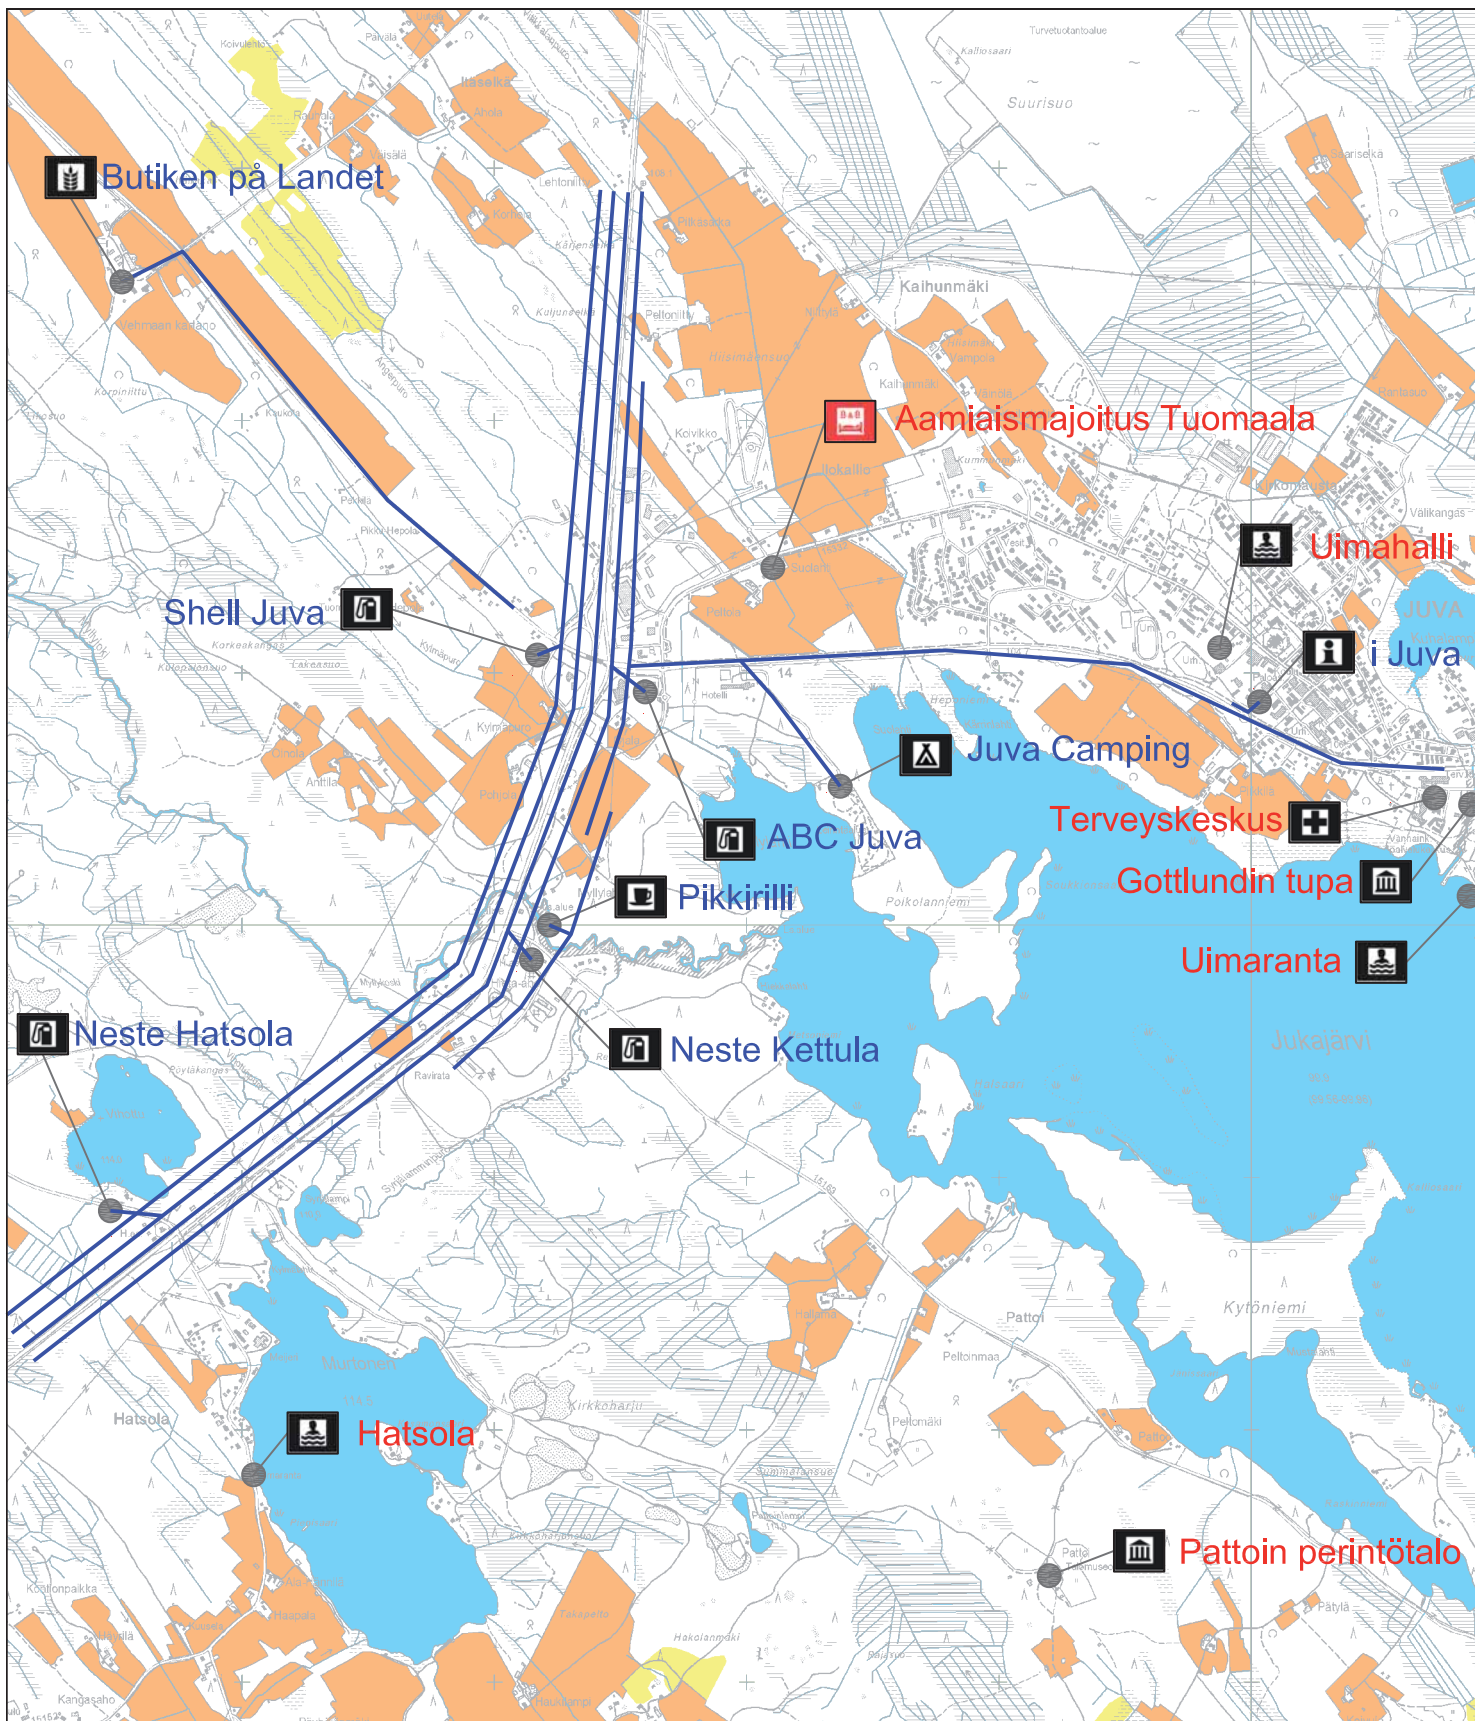

©Maanmittauslaitos 2010, MML/VRL/MYY/287/10

Elinkeino-, liikenne- ja
ympäristökeskus

DESTIA

Mikkelin seudun
palvelukohteiden opastussuunnitelma 2010

Detaljikartta

Hirsensalmen keskustasta

Katso palvelukohteiden
opastusmerkkien selitykset
suunnitelmakartoista