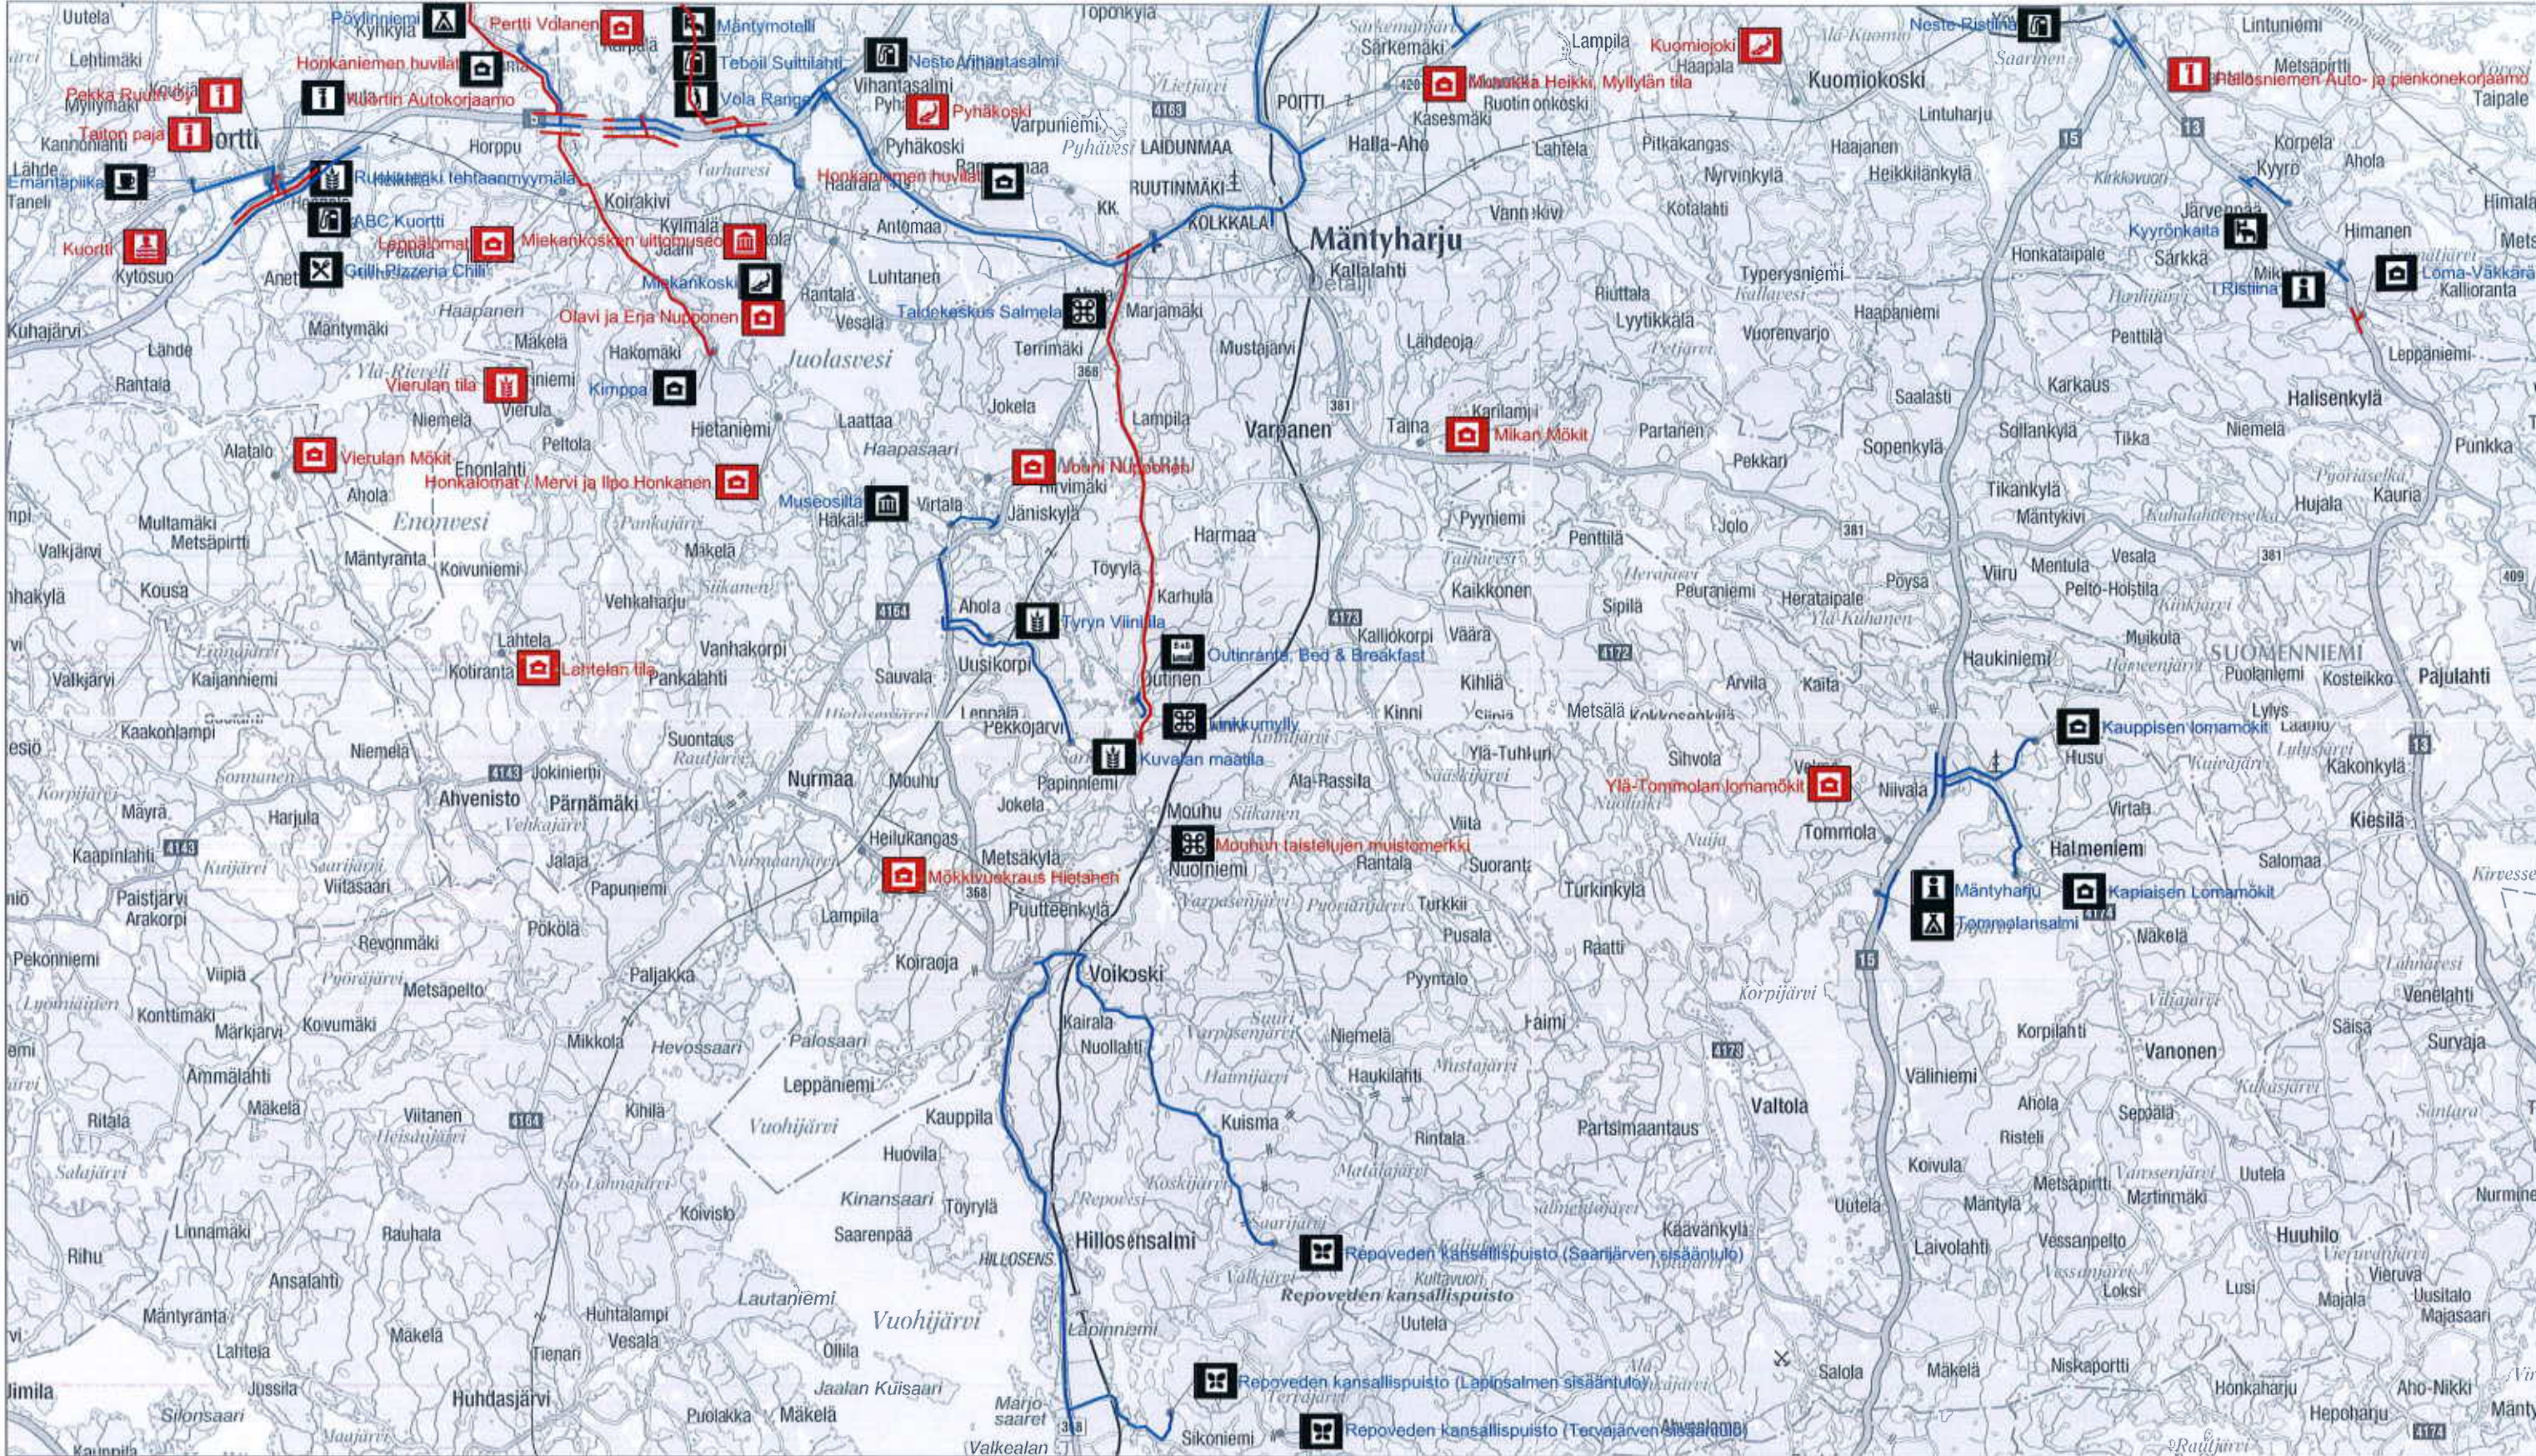

-  Nykyisin opastustauluin opastettu kohde, jonka opastusta muutetaan (sininen teksti ja sininen ja punainen opastuksen laajuutta kuvaava viiva)
 -  Uusi kohde, joka voidaan opastaa osoiteviitalla (punainen teksti)
 -  Nykyisen opastuksen laajuus
 -  Uuden / muutetun opastuksen laajuus
- Kartalla esitetyt tunnukset kuvaavat kohteen tyyppiä. Opastusmerkeissä voi olla myös muita tunnuksia.