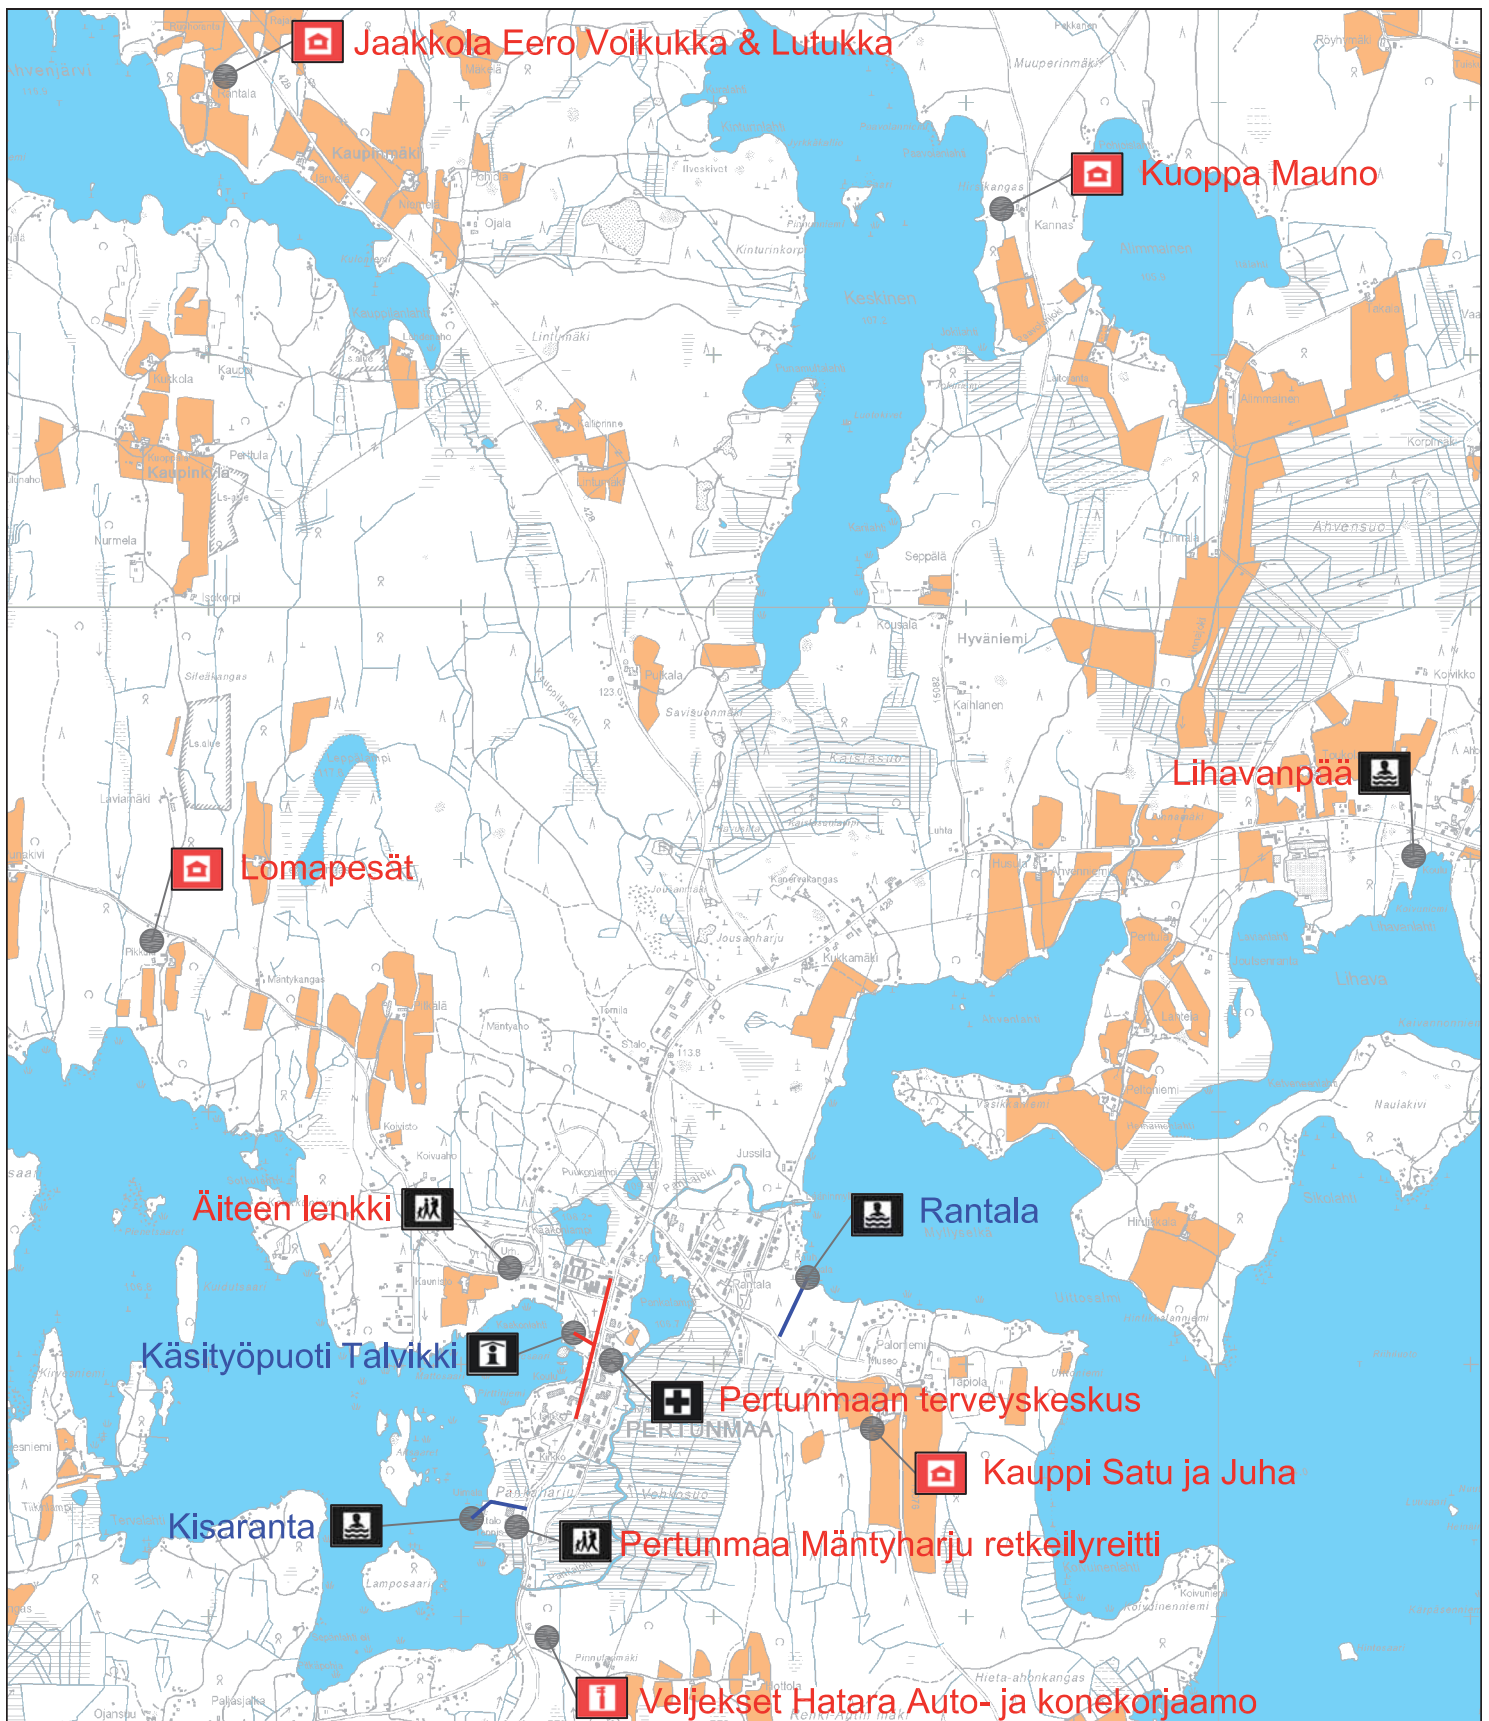

©Maanmittauslaitos 2010, MML/VRL/MYY/287/10

Elinkeino-, liikenne- ja
ympäristökeskus

DESTIA

Mikkelin seudun
palvelukohteiden opastussuunnitelma 2010

Detaljikartta

Mäntyharjun keskustasta

Katso palvelukohteiden
opastusmerkkien selitykset
suunnitelmakartoista