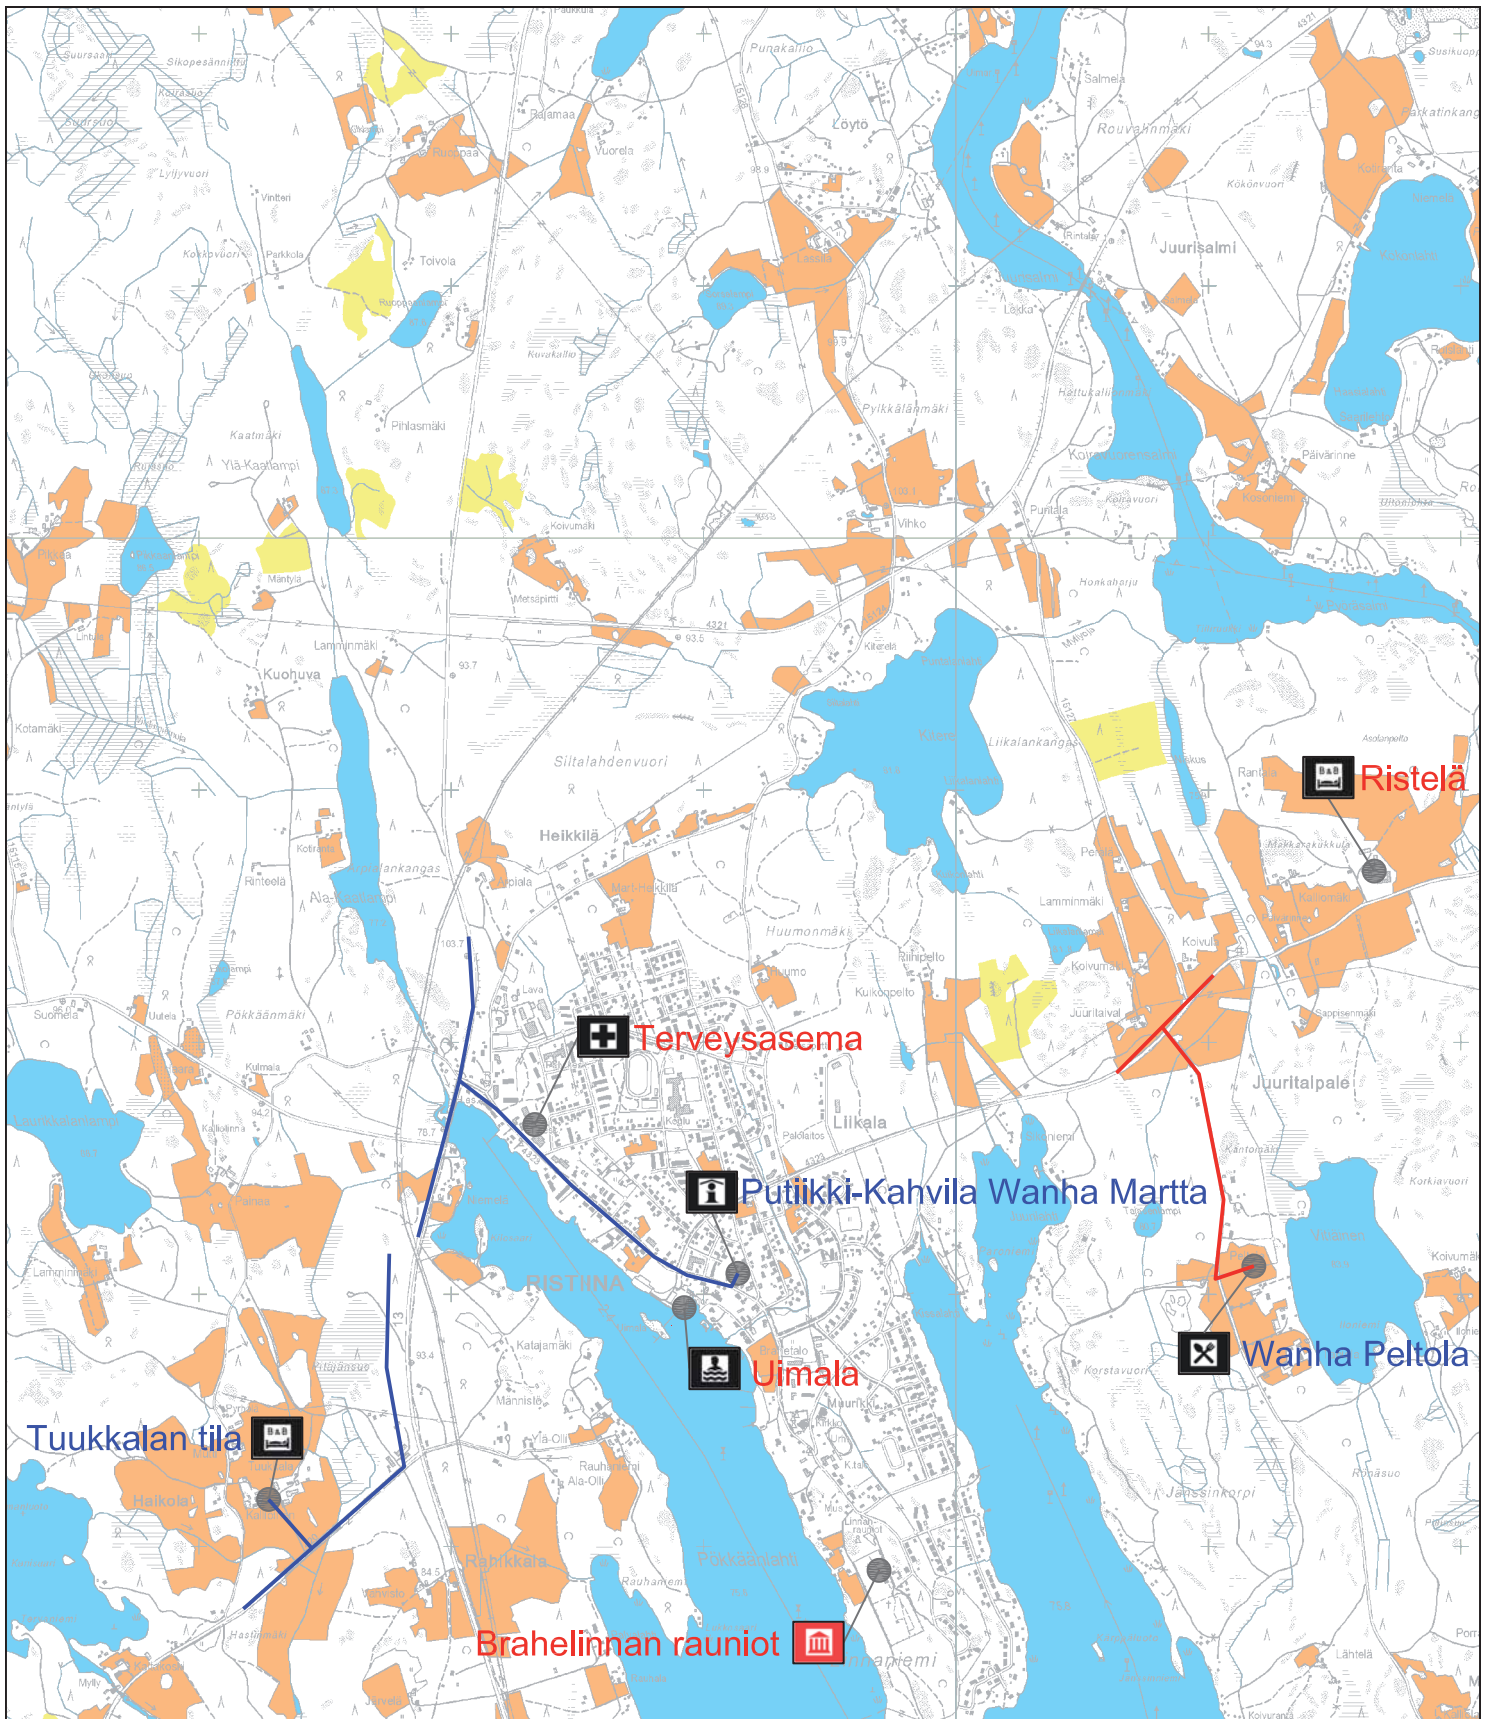

©Maanmittauslaitos 2010, MML/VRL/MYY/287/10

Elinkeino-, liikenne- ja
ympäristökeskus

DESTIA

Mikkelin seudun
palvelukohteiden opastussuunnitelma 2010

Detaljikartta
Puumalan keskustasta
Katso palvelukohteiden
opastusmerkkien selitykset
suunnitelmakartoista