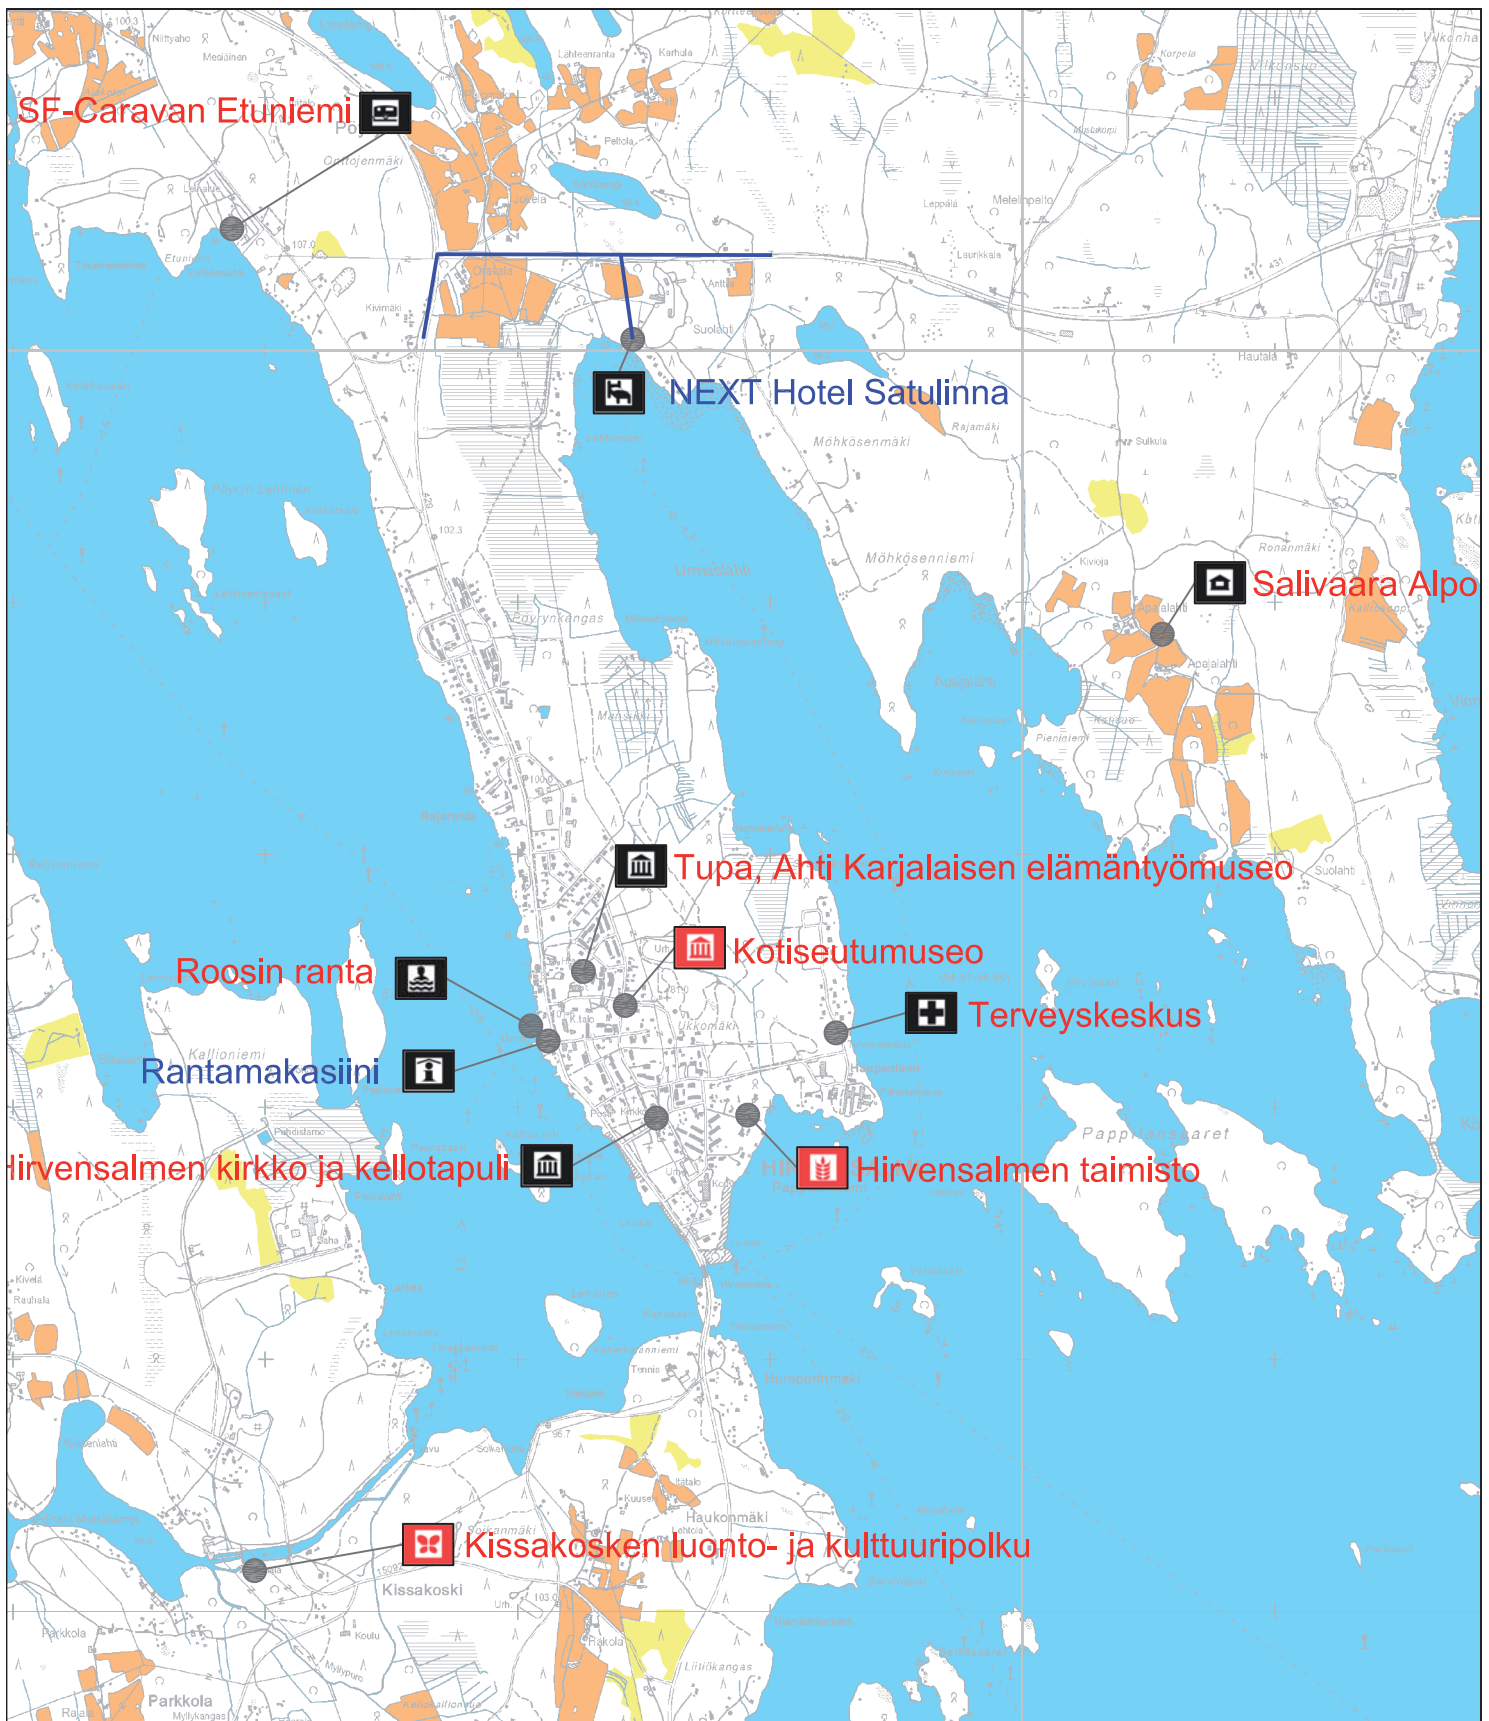

©Maanmittauslaitos 2010, MML/VRL/MYY/287/10

Elinkeino-, liikenne- ja
ympäristökeskus

DESTIA

Mikkelin seudun
palvelukohteiden opastussuunnitelma 2010

Detaljikartta

Hirsensalmen keskustasta

Katso palvelukohteiden
opastusmerkkien selitykset
suunnitelmakartoista