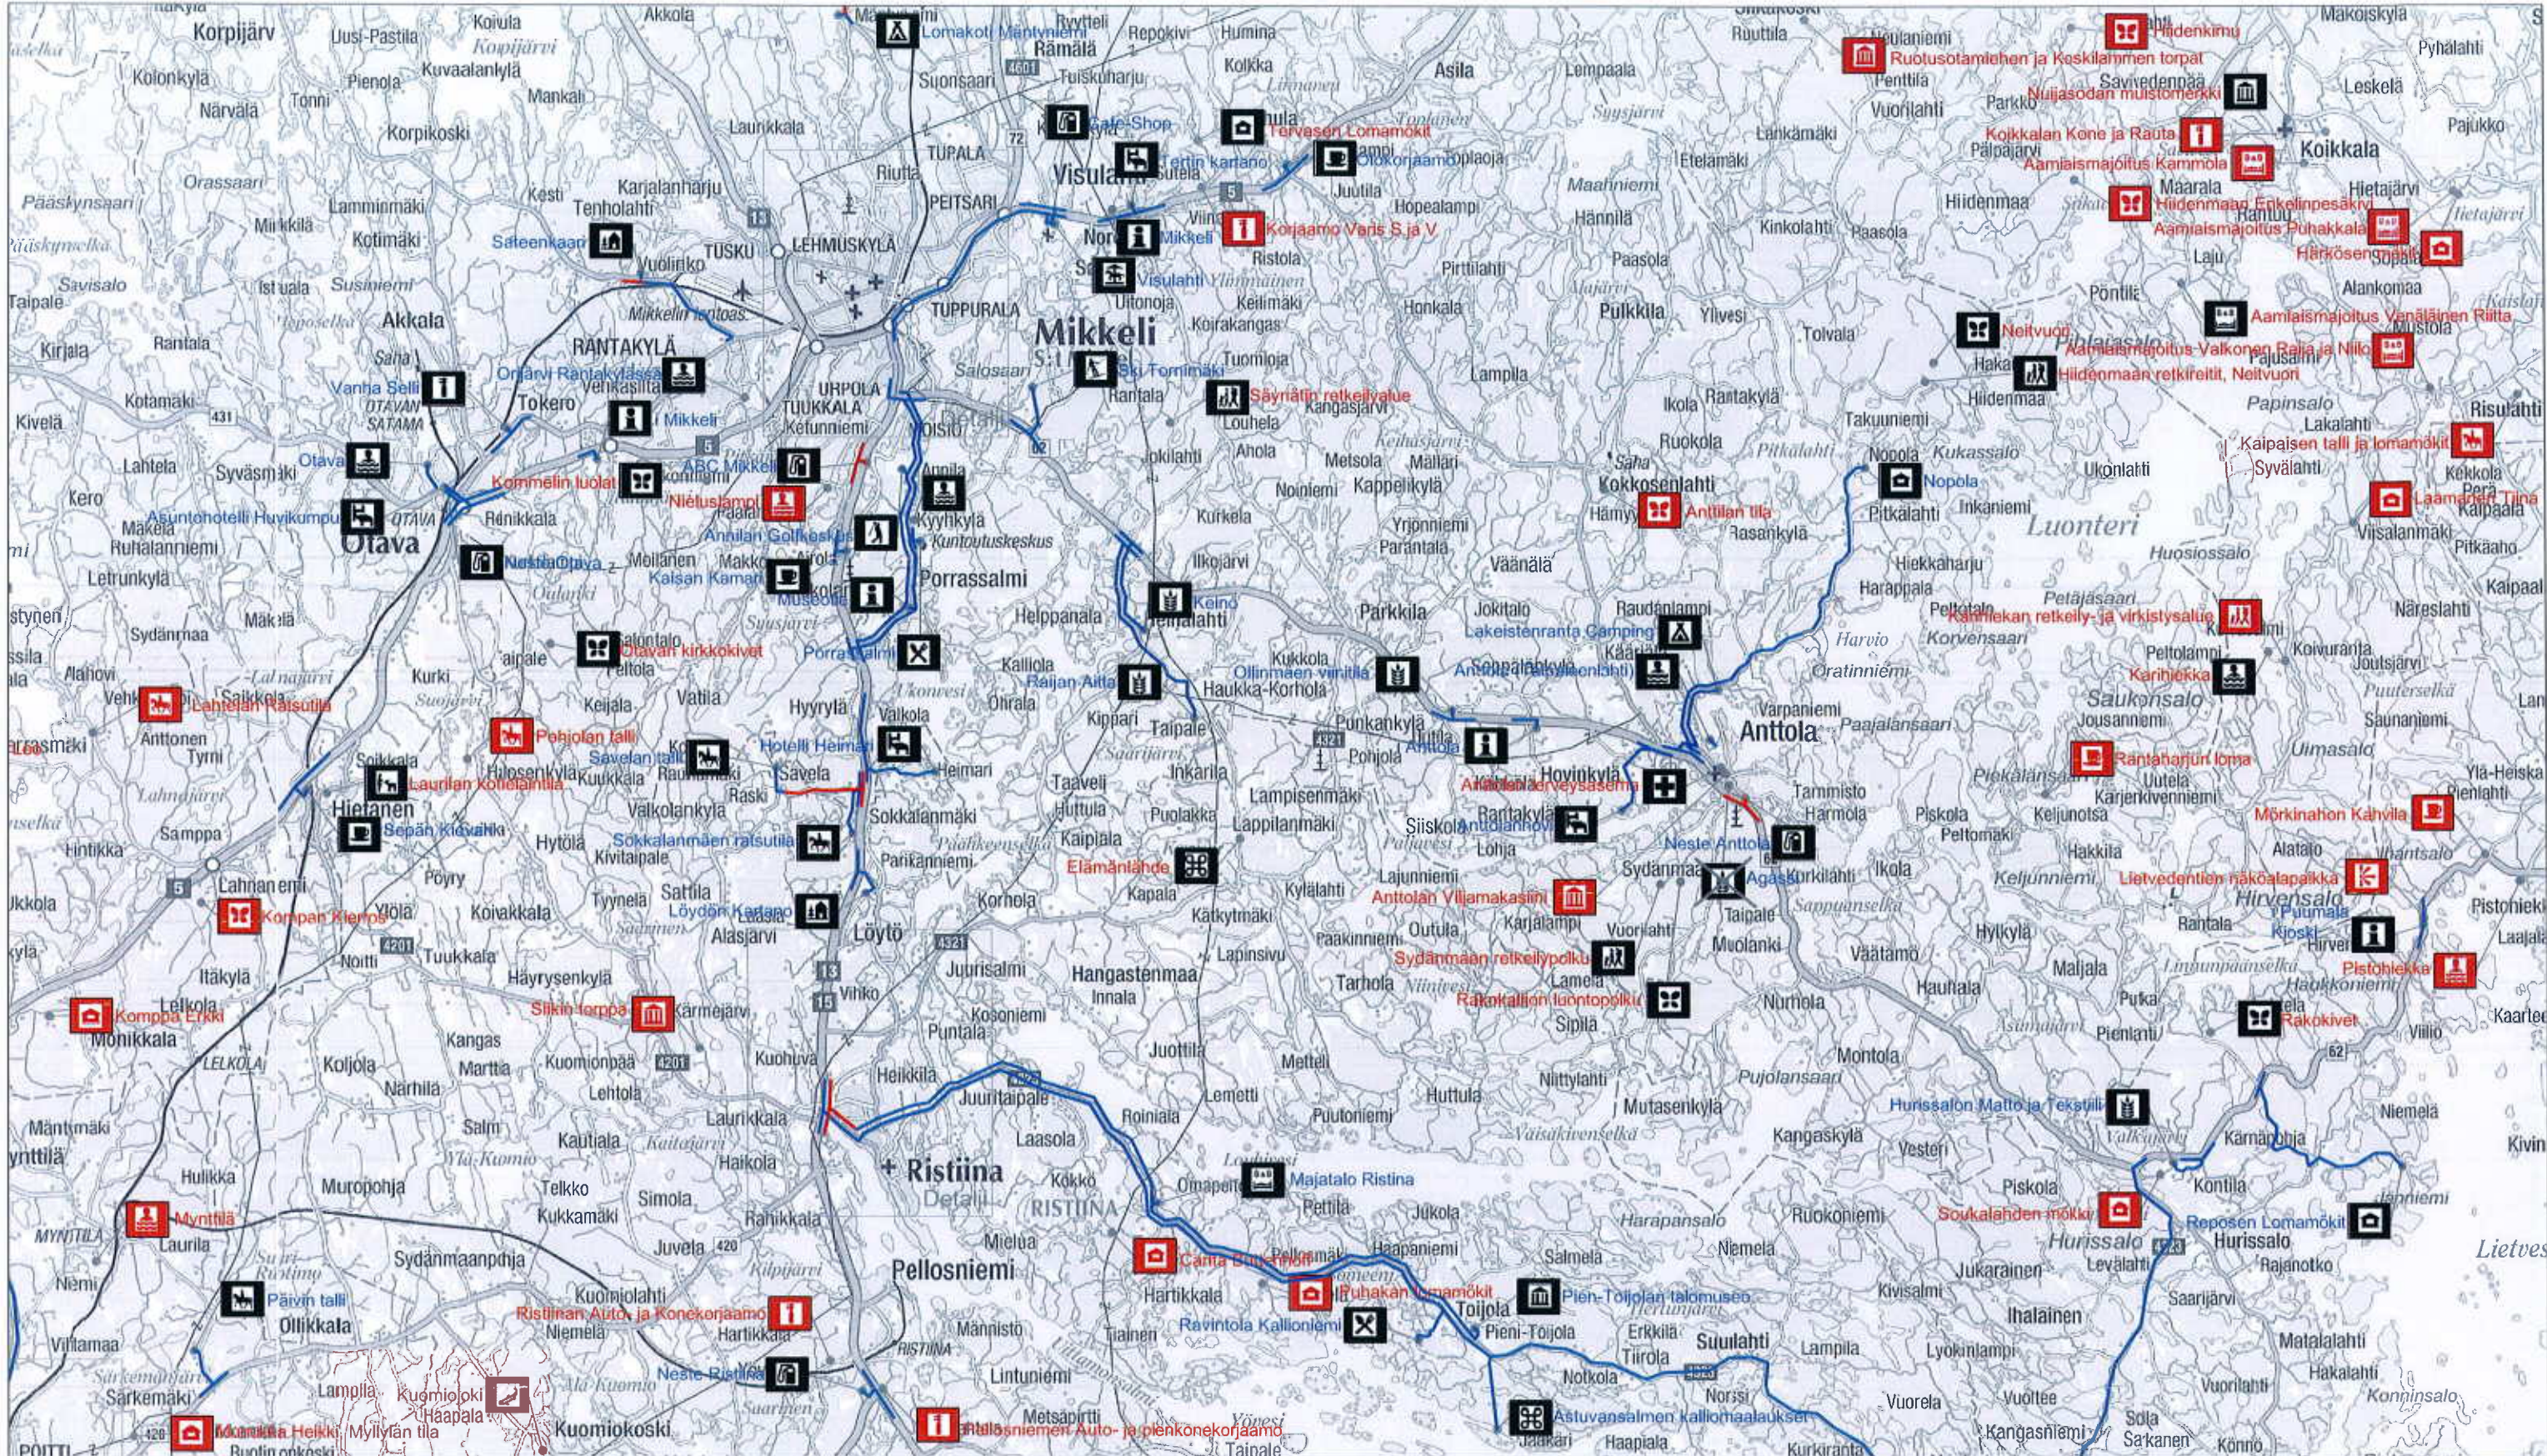

-  Nykyisin opastustauluin opastettu kohde, jonka opastusta muutetaan (sininen teksti ja sininen ja punainen opastuksen laajuutta kuvaava viiva)
 -  Uusi kohde, joka voidaan opastaa osoiteviitalla (punainen teksti)
 -  Nykyisen opastuksen laajuus
 -  Uuden / muutetun opastuksen laajuus
- Kartalla esitetyt tunnuksat kuvaavat kohteen tyyppiä. Opastusmerkeissä voi olla myös muita tunnuksia.

© Karttakeskus, L4356

DESTIA

Mikkelin seudun palvelukohteiden opastussuunnitelma 2010

-  Nykyisin opastustauluin opastettu kohde, jonka opastus voidaan säilyttää (sininen teksti ja sininen opastuksen laajuutta kuvaava viiva)
-  Nykyisin osoiteviitalla opastettu kohde, jonka opastus voidaan säilyttää (punainen teksti)
-  Uusi opastustauluin opastettava kohde, joka voidaan opastaa opastustaululla (sininen teksti ja punainen opastuksen laajuutta kuvaava viiva)
-  Nykyisin opastustauluin opastettu kohde, jonka opastus poistetaan muuttuneen toiminnan takia (punainen risti tunnuksen päällä)

-  Nykyisin opastustauluin opastettu kohde, jonka opastusta muutetaan (sininen teksti ja sininen ja punainen opastuksen laajuutta kuvaava viiva)
 -  Uusi kohde, joka voidaan opastaa osoiteviitalla (punainen teksti)
 -  Nykyisen opastuksen laajuus
 -  Uuden / muutetun opastuksen laajuus
- Kartalla esitetyt tunnukset kuvaavat kohteen tyyppiä. Opastusmerkeissä voi olla myös muita tunnuksia.