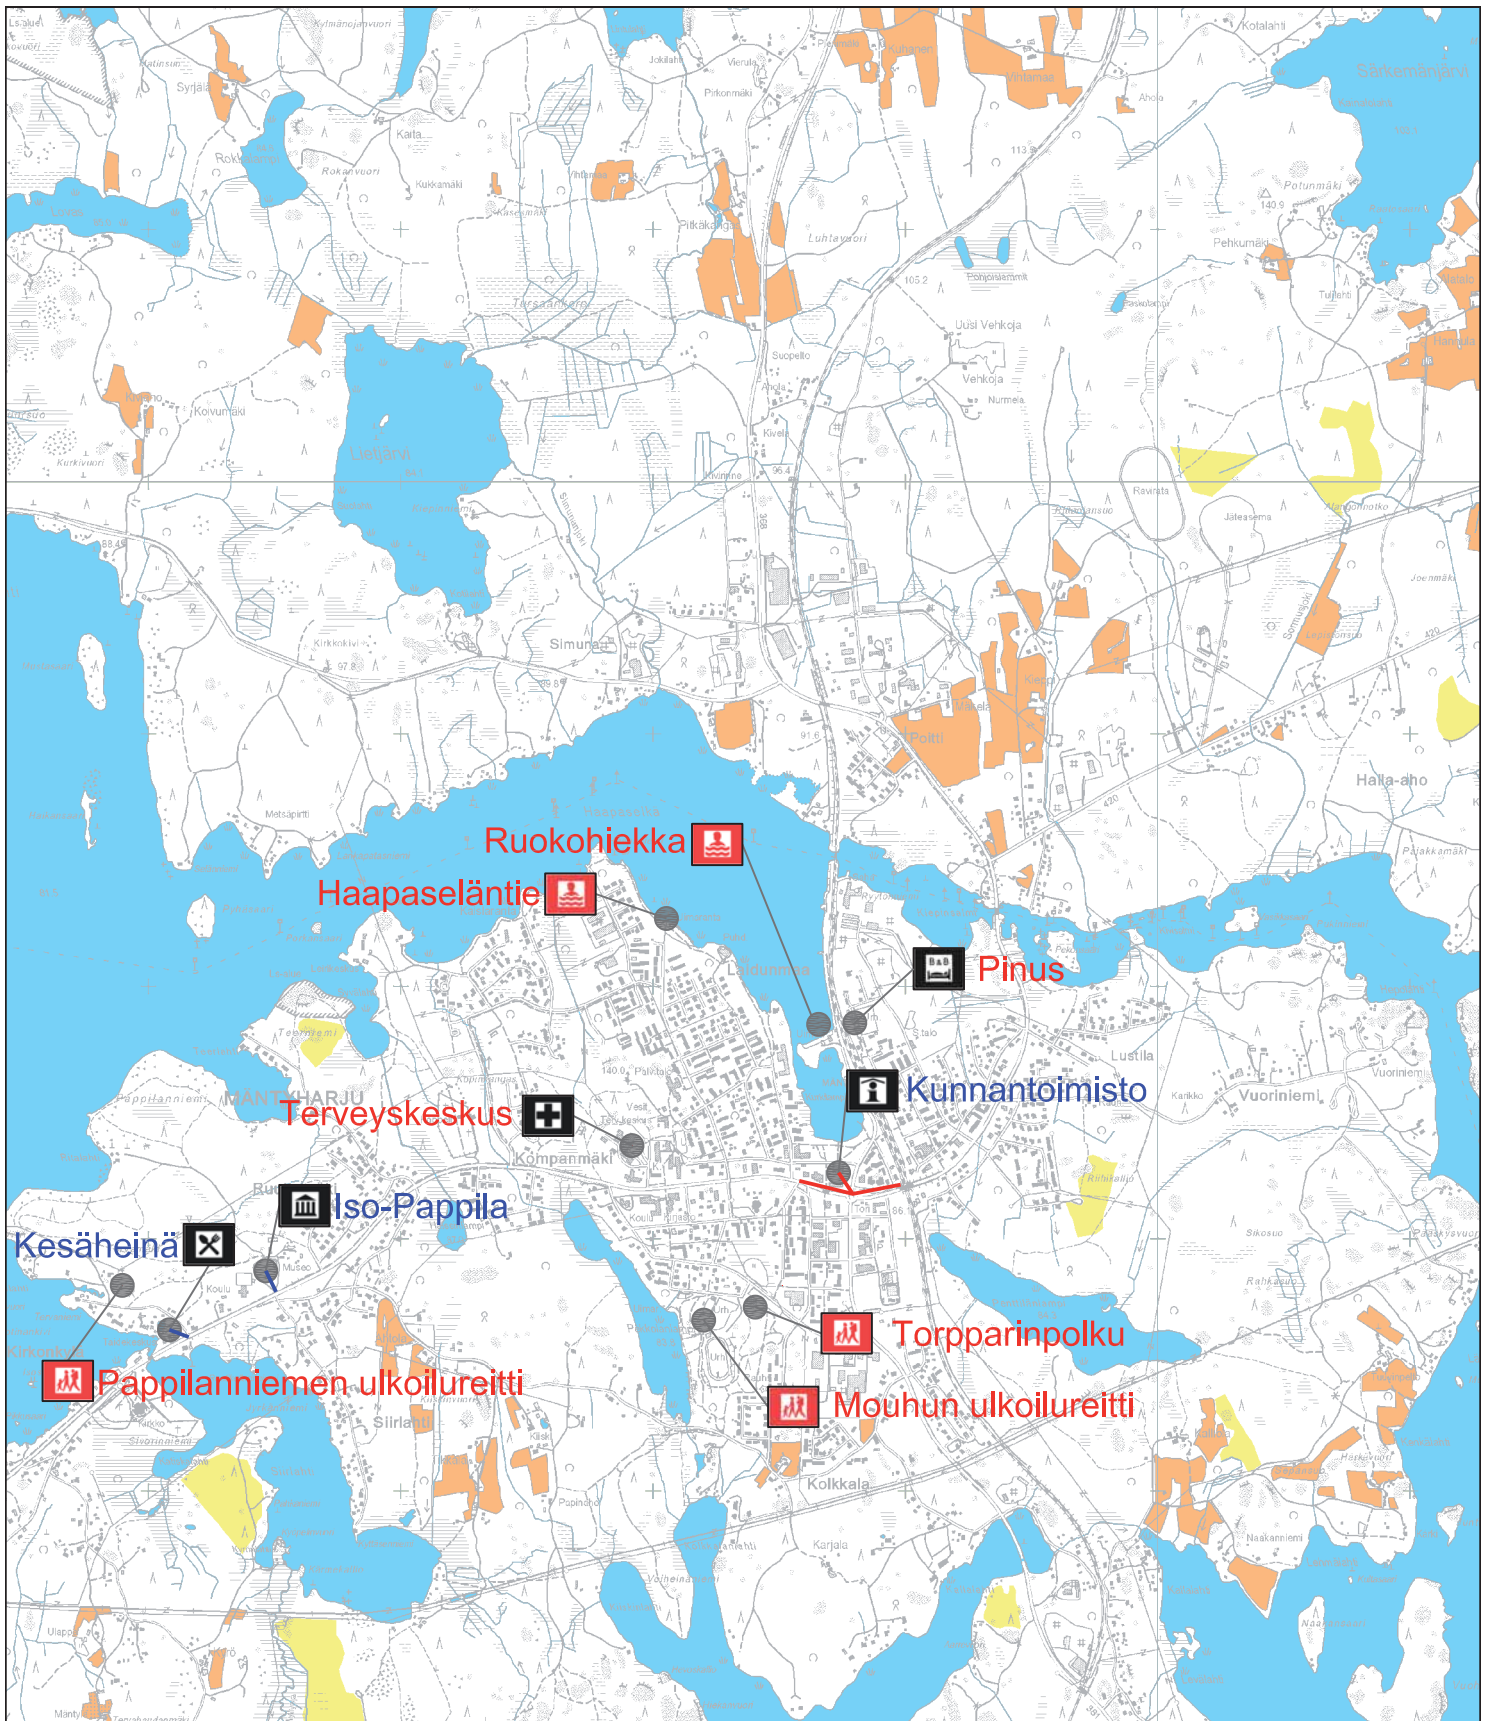

©Maanmittauslaitos 2010, MML/VRL/MYY/287/10

Elinkeino-, liikenne- ja
ympäristökeskus

DESTIA

Mikkelin seudun
palvelukohteiden opastussuunnitelma 2010

Detaljikartta

Mikkelin keskustasta

Katso palvelukohteiden
opastusmerkkien selitykset
suunnitelmakartoista