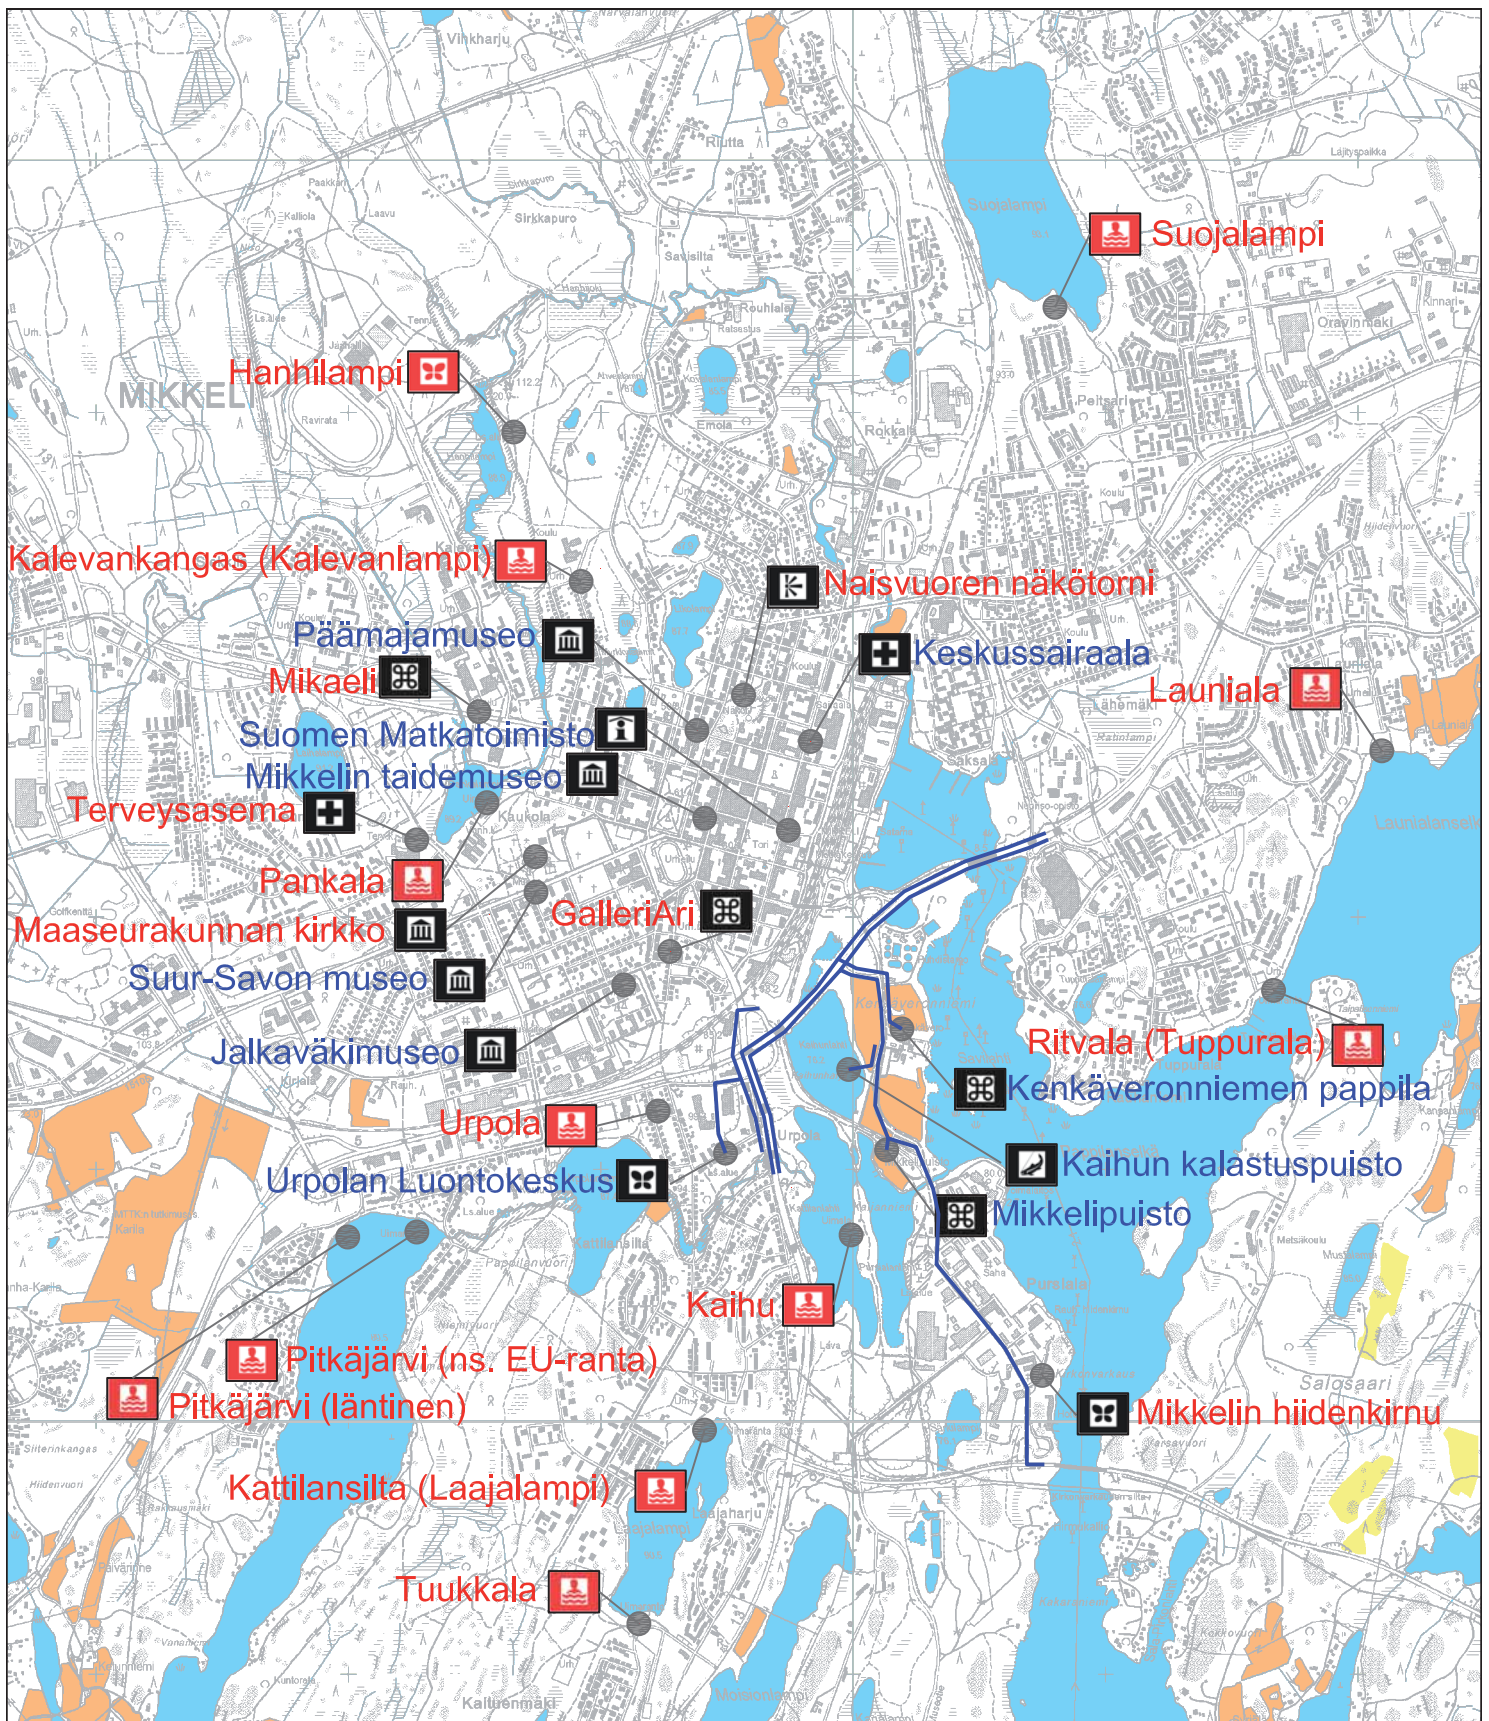

©Maanmittauslaitos 2010, MML/VRL/MYY/287/10

Elinkeino-, liikenne- ja
ympäristökeskus

DESTIA

Mikkelin seudun
palvelukohteiden opastussuunnitelma 2010

Detaljikartta

Kangasniemen keskustasta

Katso palvelukohteiden
opastusmerkkien selitykset
suunnitelmakartoista

©Maanmittauslaitos 2010, MML/VRL/MYY/287/10

Elinkeino-, liikenne- ja
ympäristökeskus

DESTIA

Mikkelin seudun
palvelukohteiden opastussuunnitelma 2010

Detaljikartta

Mikkelin keskustasta

Katso palvelukohteiden
opastusmerkkien selitykset
suunnitelmakartoista