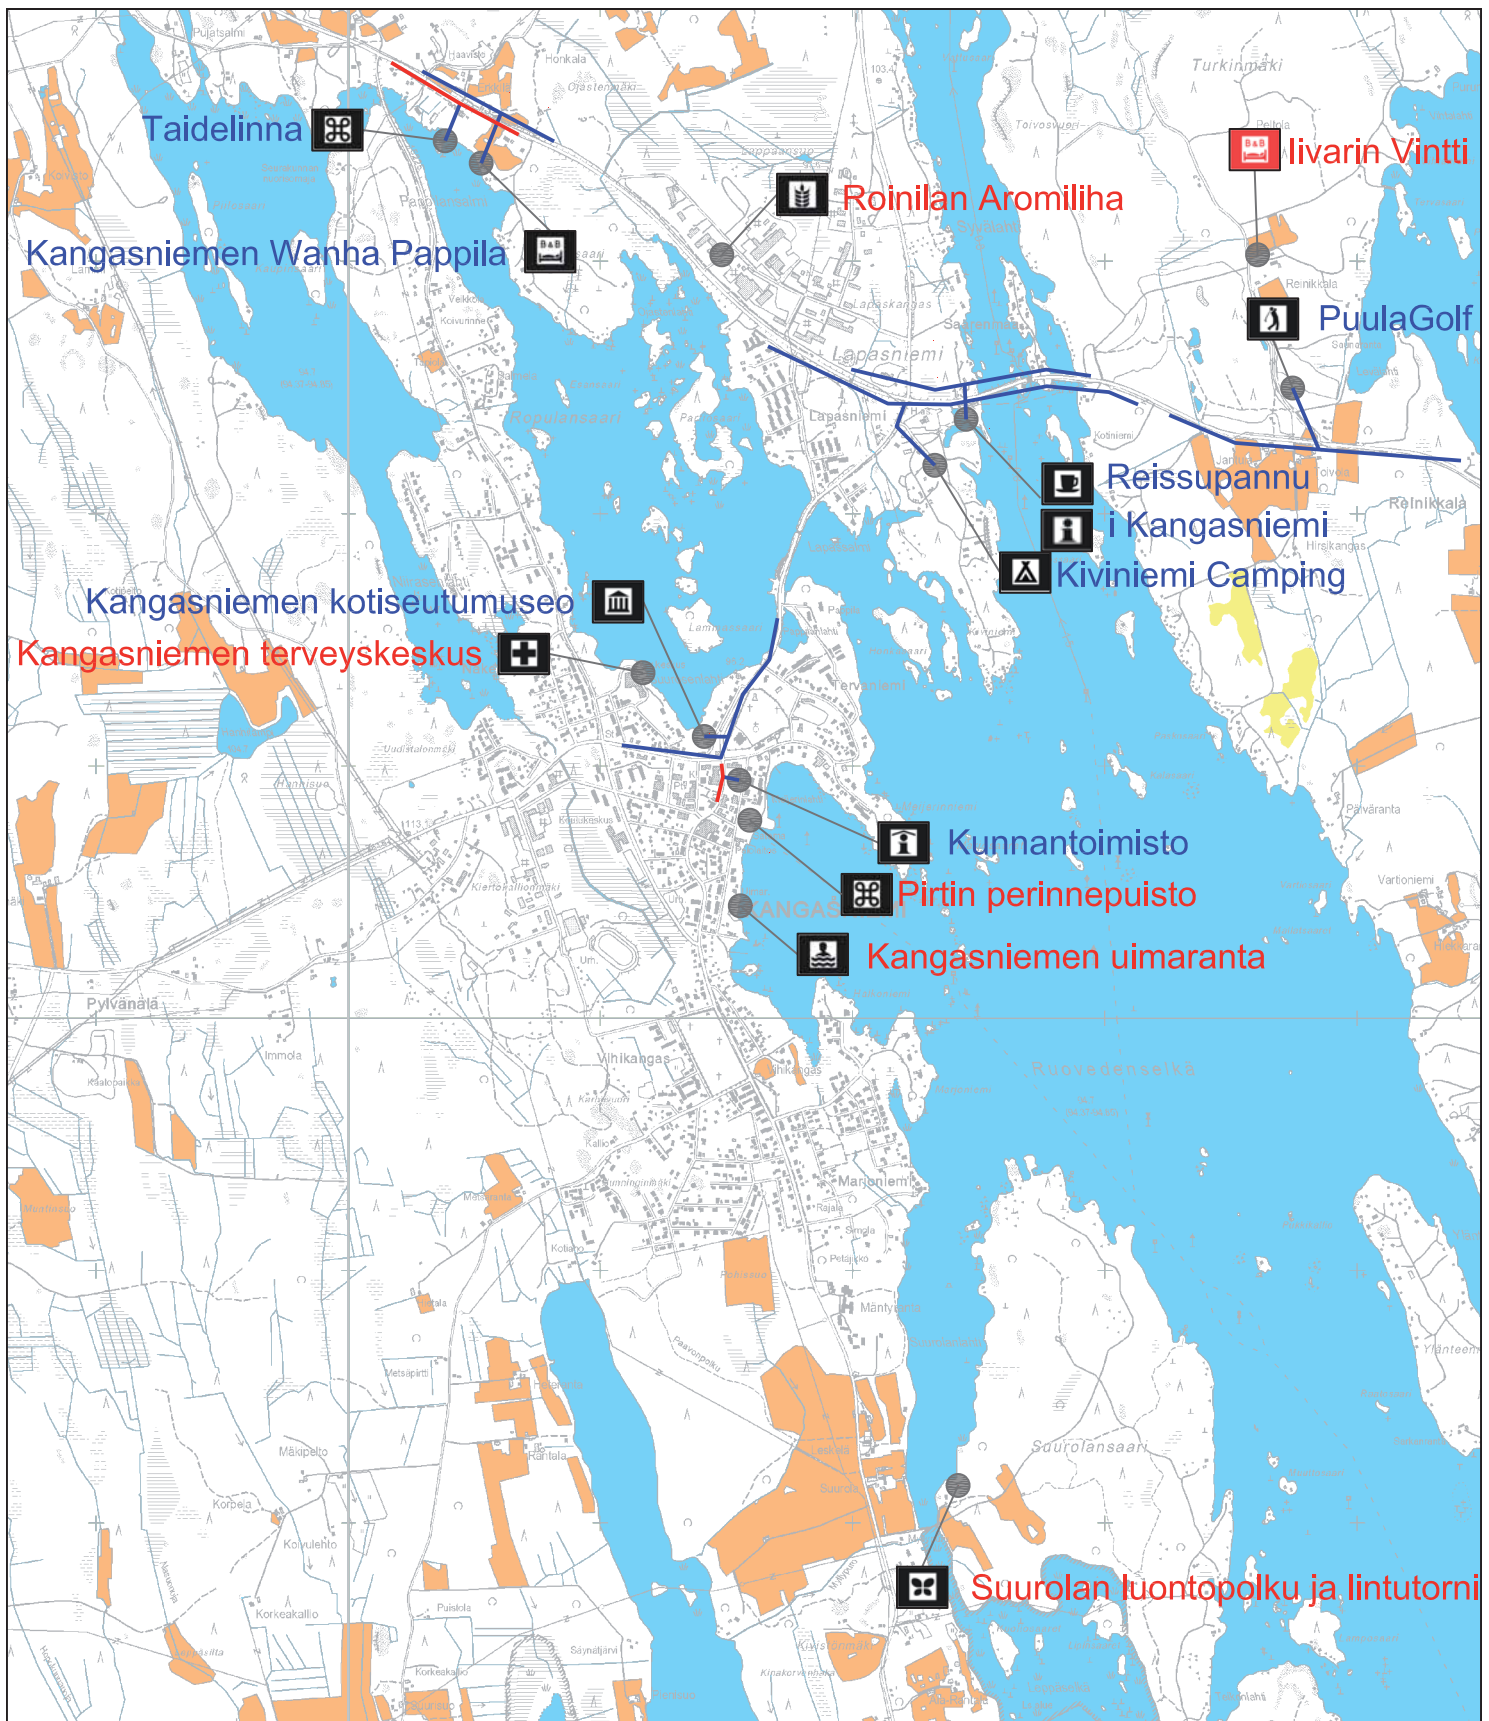

©Maanmittauslaitos 2010, MML/VRL/MYY/287/10

Elinkeino-, liikenne- ja
ympäristökeskus

DESTIA

Mikkelin seudun
palvelukohteiden opastussuunnitelma 2010

Detaljikartta

Juvan keskustasta

Katso palvelukohteiden
opastusmerkkien selitykset
suunnitelmakartoista