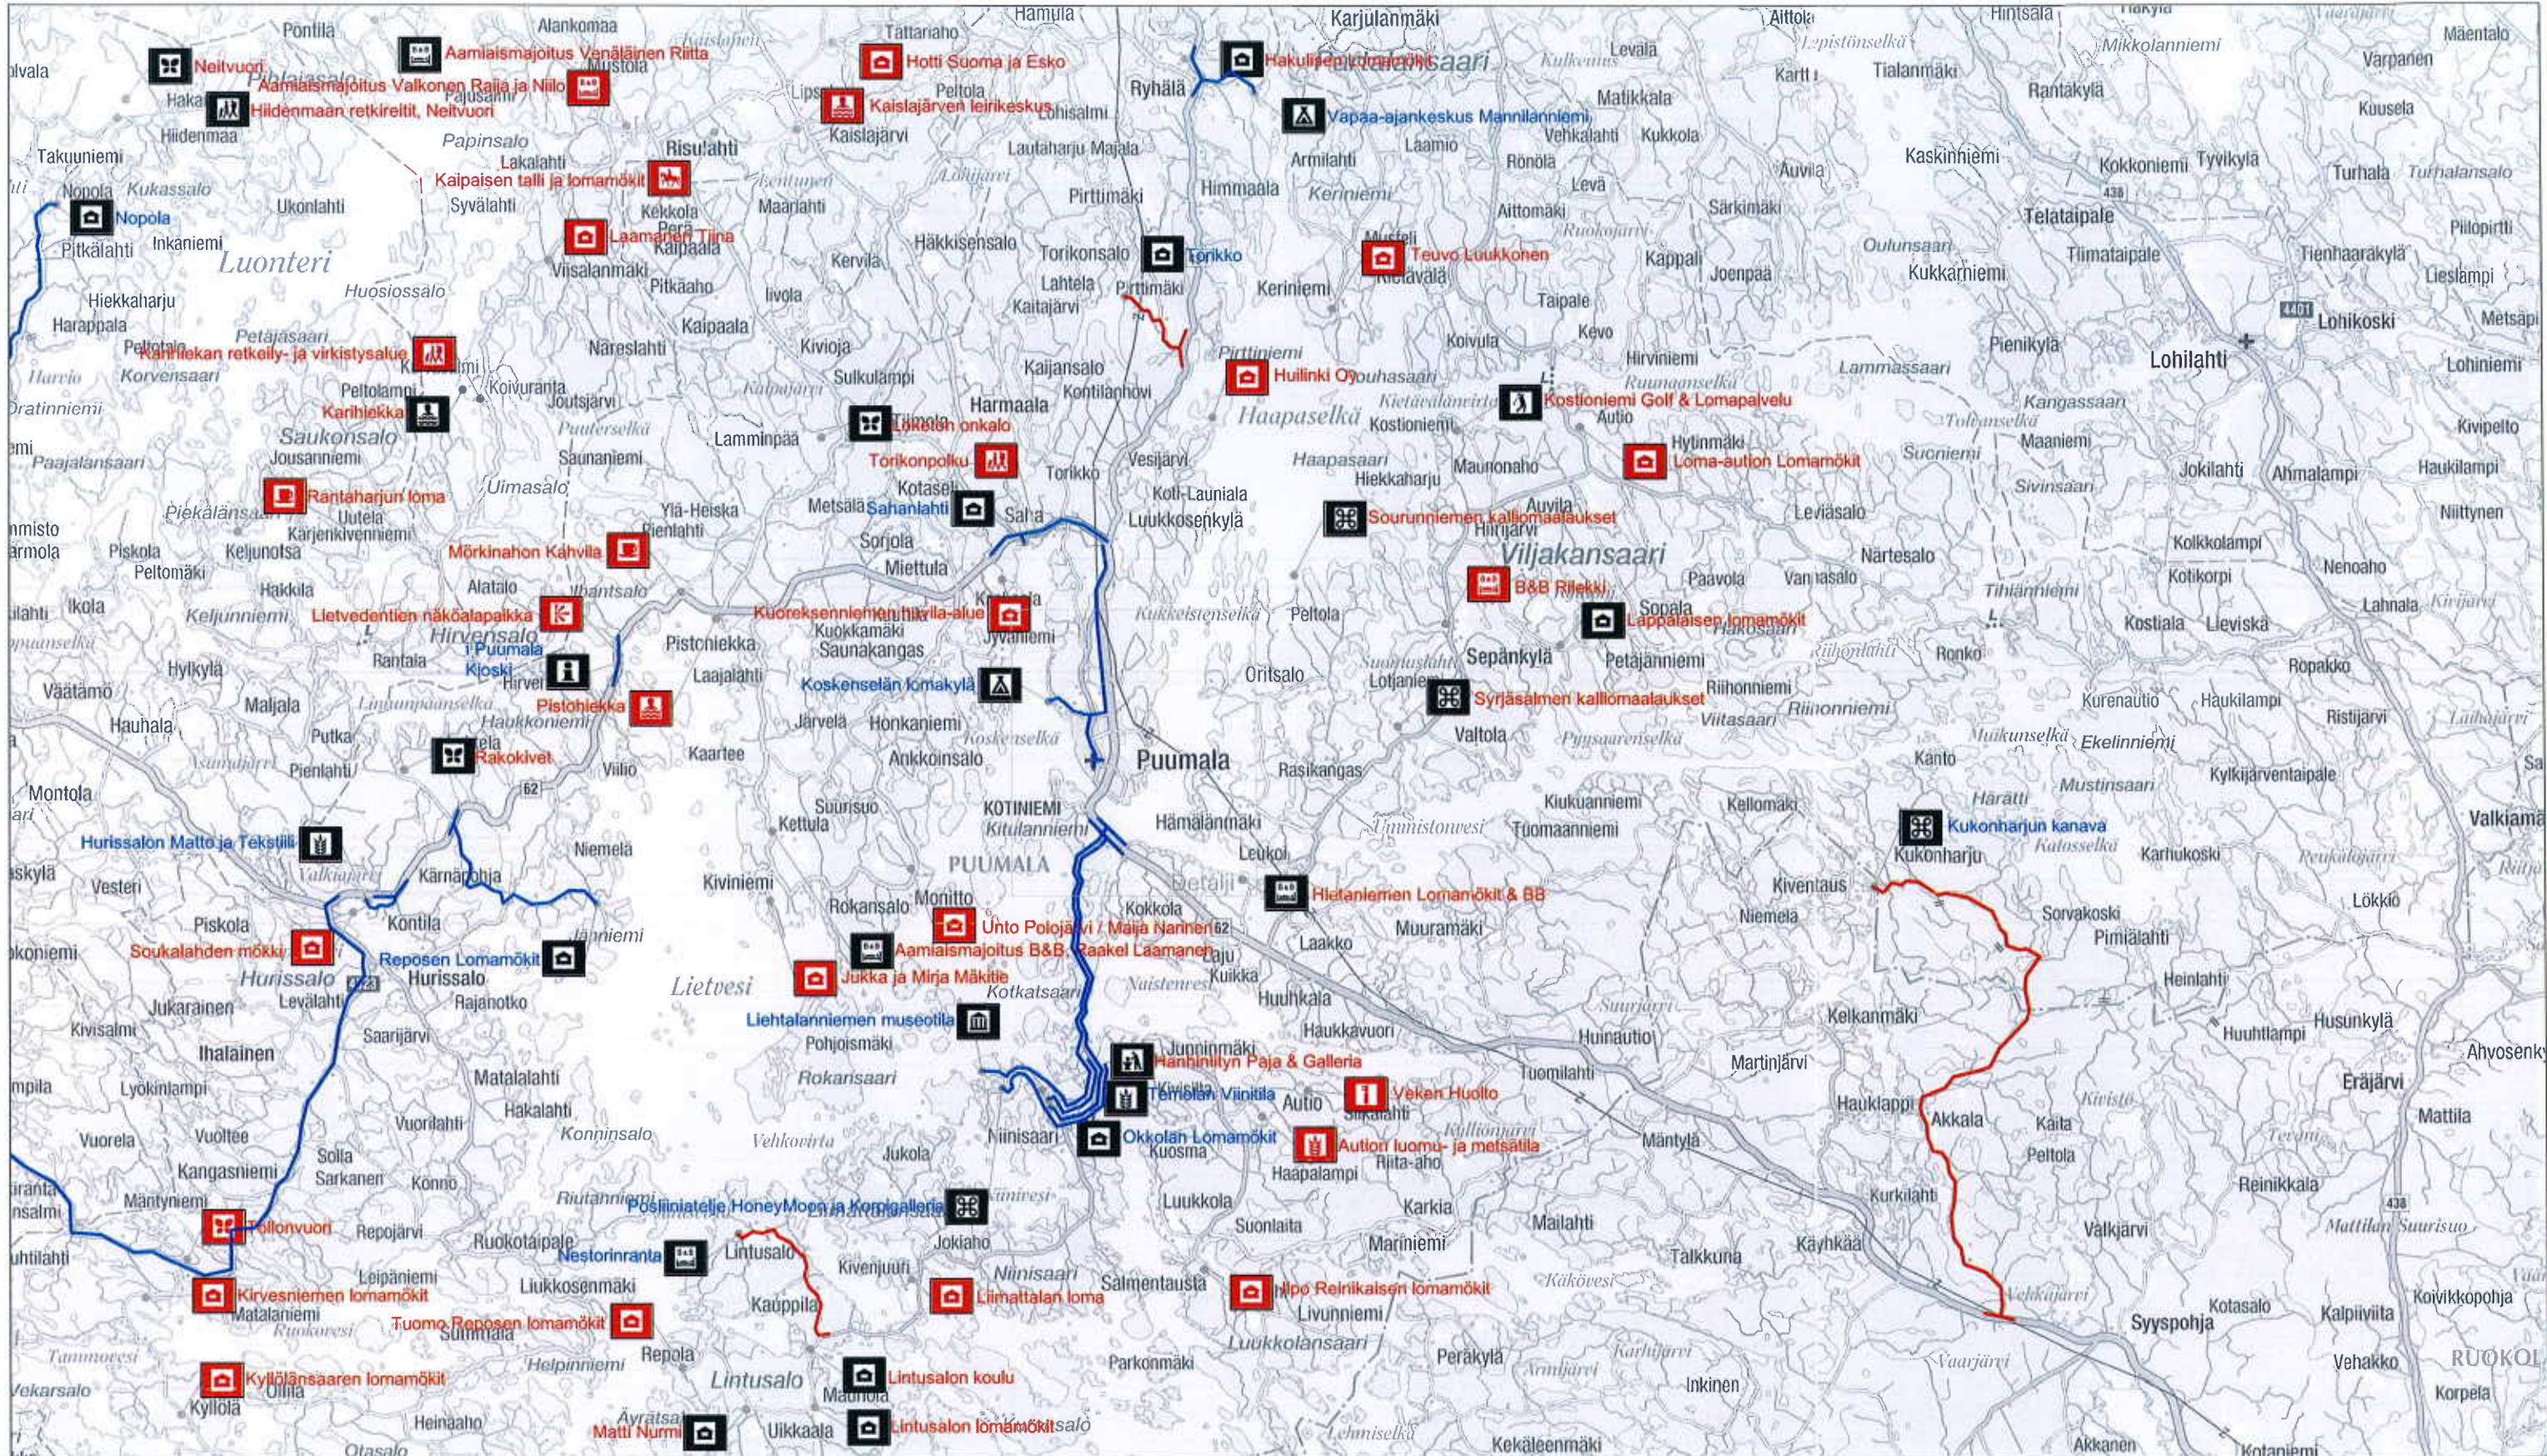

-  Nykyisin opastustauluin opastettu kohde, jonka opastusta muutetaan (sininen teksti ja sininen ja punainen opastuksen laajuutta kuvaava viiva)
 -  Uusi kohde, joka voidaan opastaa osoiteviitalla (punainen teksti)
 -  Nykyisen opastuksen laajuus
 -  Uuden / muutetun opastuksen laajuus
- Kartalla esitetyt tunnukset kuvaavat kohteen tyyppiä. Opastusmerkeissä voi olla myös muita tunnuksia.

© Karttakeskus, L4356

DESTIA

Mikkelin seudun palvelukohteiden opastussuunnitelma 2010

-  Nykyisin opastustauluin opastettu kohde, jonka opastus voidaan säilyttää (sininen teksti ja sininen opastuksen laajuutta kuvaava viiva)
-  Nykyisin osoiteviitalla opastettu kohde, jonka opastus voidaan säilyttää (punainen teksti)
-  Uusi opastustauluin opastettava kohde, joka voidaan opastaa opastustaululla (sininen teksti ja punainen opastuksen laajuutta kuvaava viiva)
-  Nykyisin opastustauluin opastettu kohde, jonka opastus poistetaan muuttuneen toiminnan takia (punainen risti tunnuksen päällä)