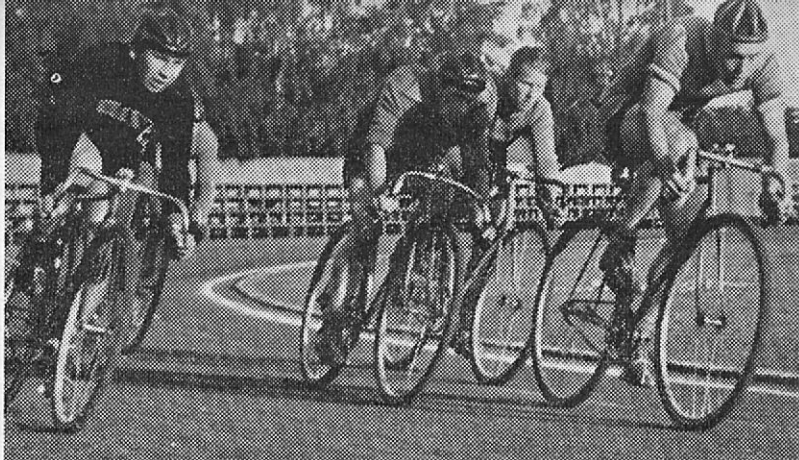

# PYÖRÄILYKILPAILUT

**8:s**  
Hyvinkään-ajo

Kallion kentällä  
Luantaina 14. 9. klo 17 ja Sunnuntaina 15. 9. klo 12.

*„Puolipitoisenakin*

**KUIN UUSI!“**

Tämän mieluisen yllätyksen voitte kokea  
valitsemalla puvun tai päällystakin, jossa on