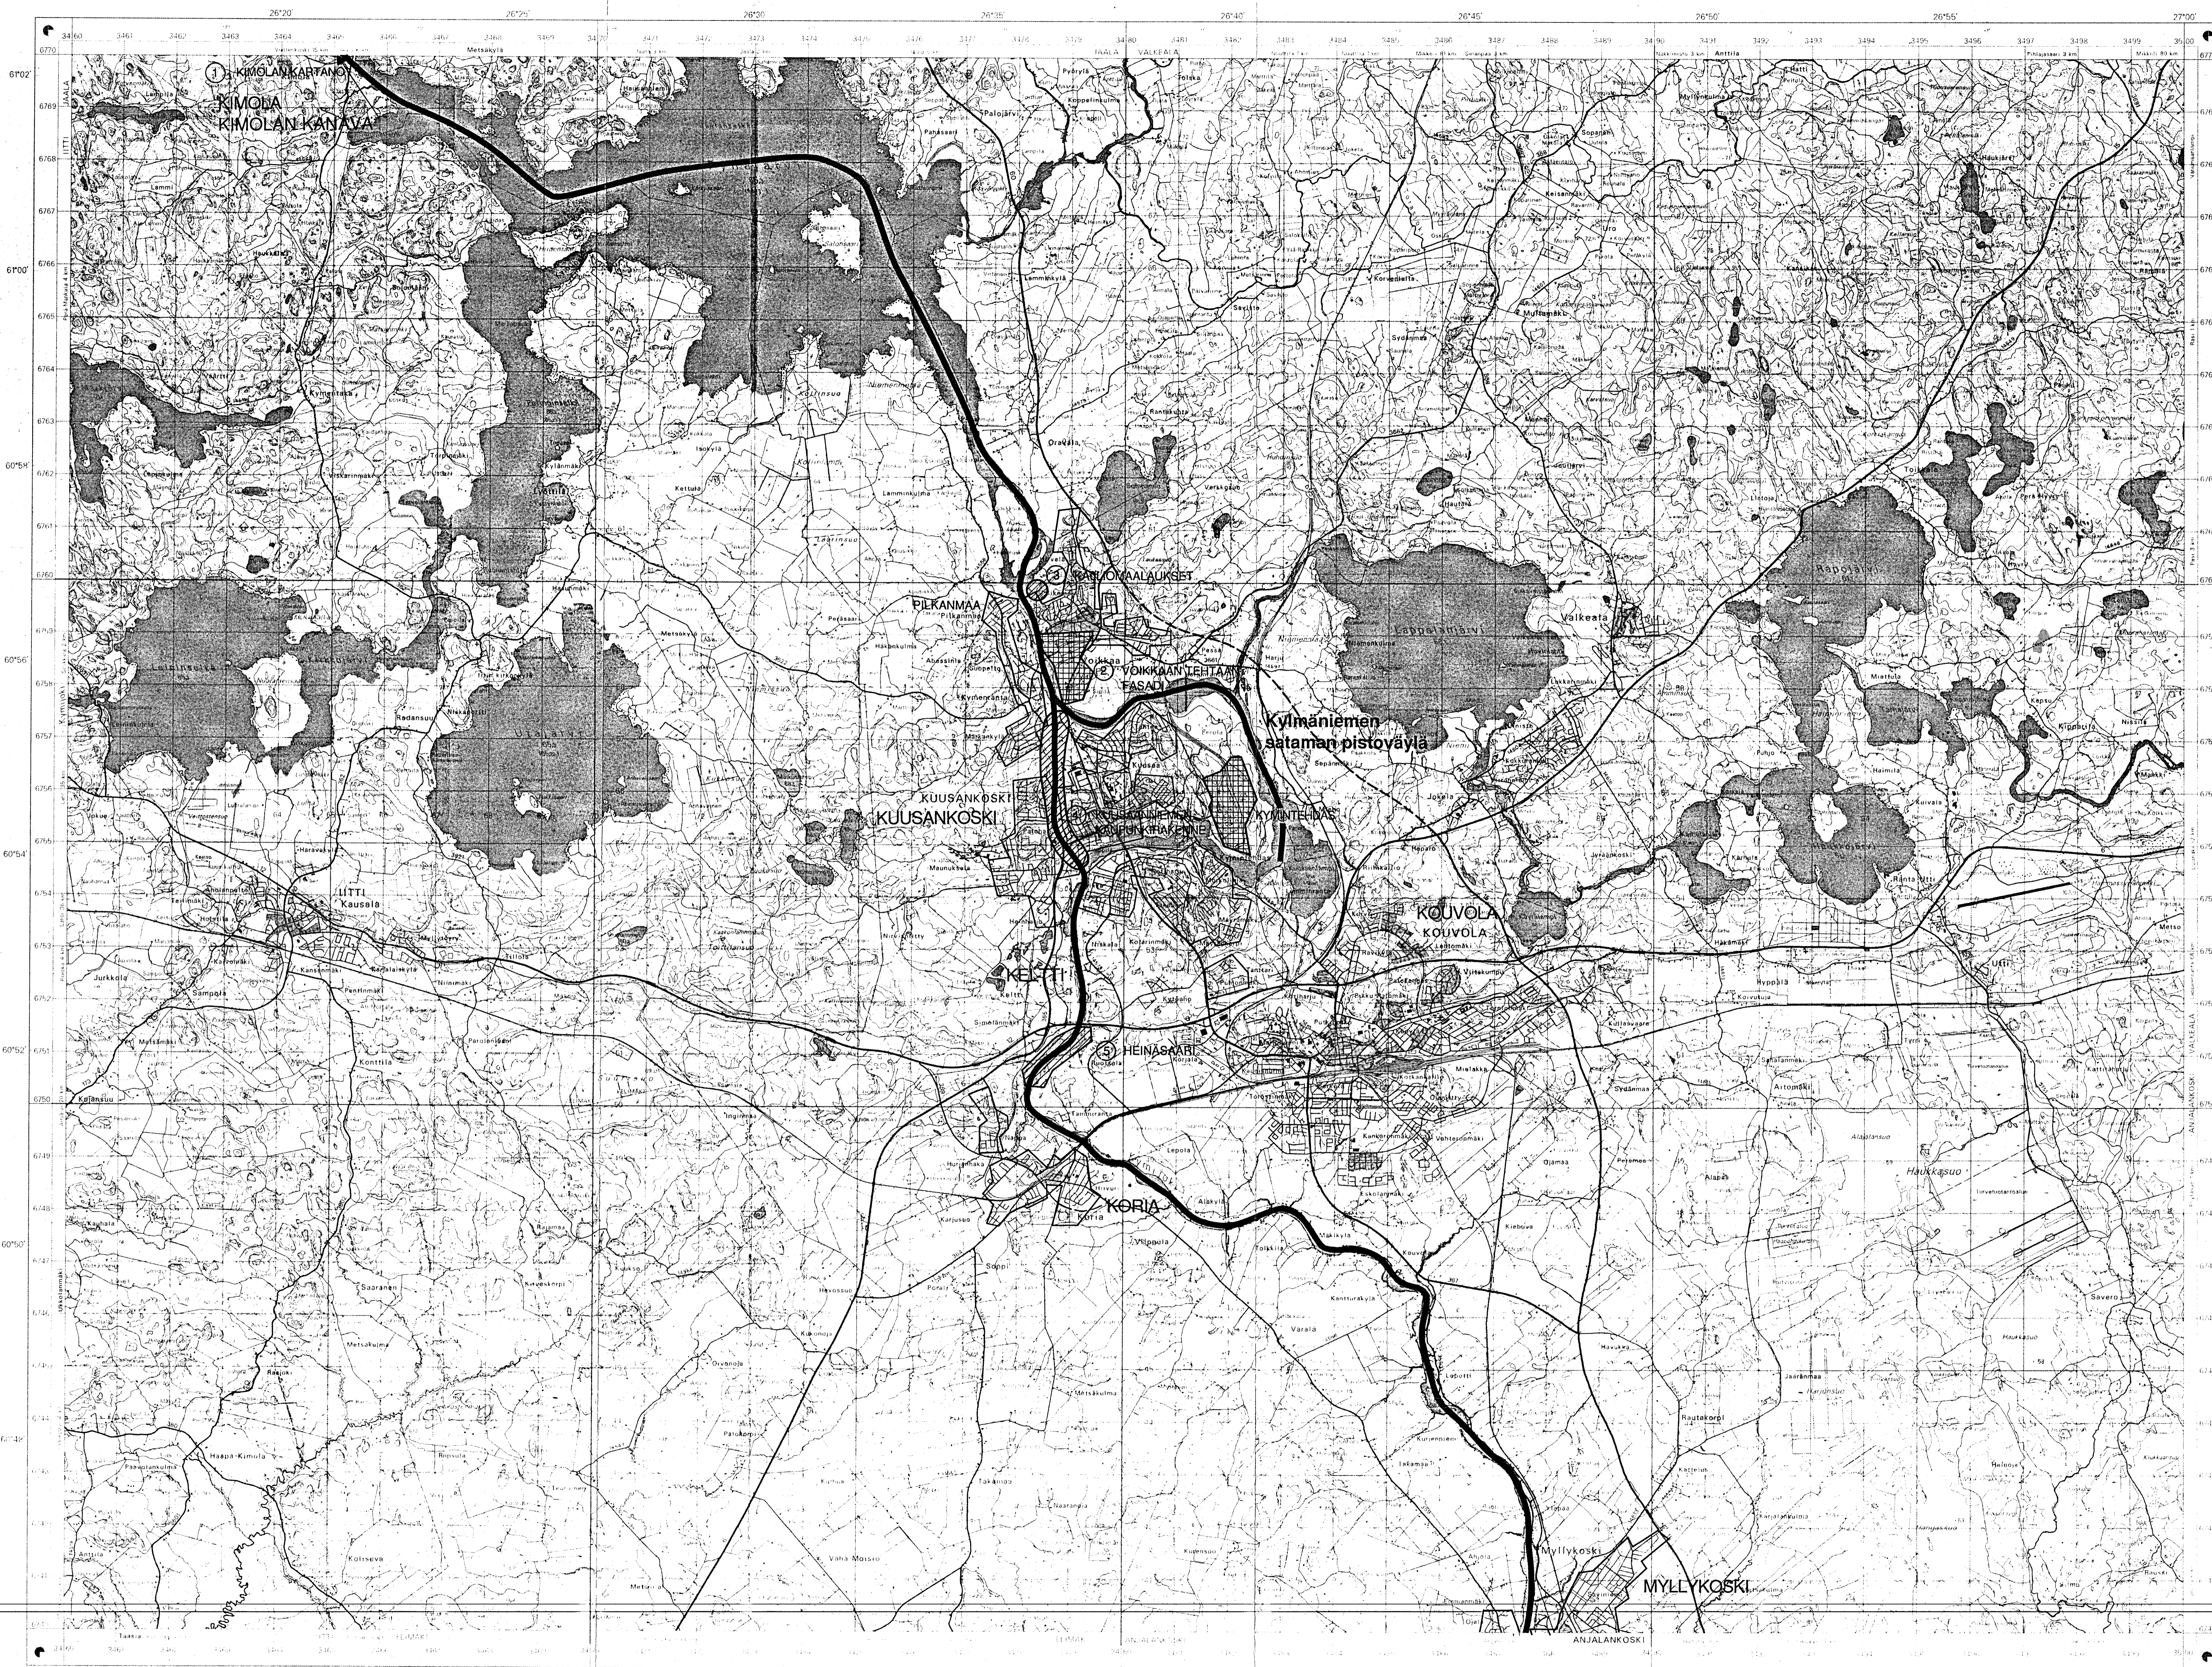

KYMIJOEN YMPÄRISTÖVAIKUTUKSET- NYKYTILANNE

MERKINNÄT:

- TAAJAMA
- TEOLLISUUS
- MAISEMAKUVALLE ALTIS KOHDE
- SUUNNITELTU KANAVA
- SULKU

Nimi	Luokka	Muutos	Num.	Pvm.
Kouvolan Keskikortteli	Korttelit			
Rakennuslupa				
Tilaaja				
<b>MERENKULUHALLITUS</b>				
KYMIJOEN KANAVAN YMPÄRISTÖVAIKUTUSSELVITYS				
<b>MAA JA VESI OY</b>				
Piir. I.K.				
Pvm. 5.2.1993				
H 23026.3				