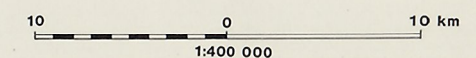

**UUDENMAAN TIEPIIRI
LIKENNEMÄÄRÄKARTTA**

LIKENNEMÄÄRÄT KVL-92

- yli 14000 autoa/vrk
- 9001-14000 autoa/vrk
- 6001-9000 autoa/vrk
- 3001-6000 autoa/vrk
- 1501-3000 autoa/vrk
- 501-1500 autoa/vrk
- 301-500 autoa/vrk
- 151-300 autoa/vrk
- alle 150 autoa/vrk