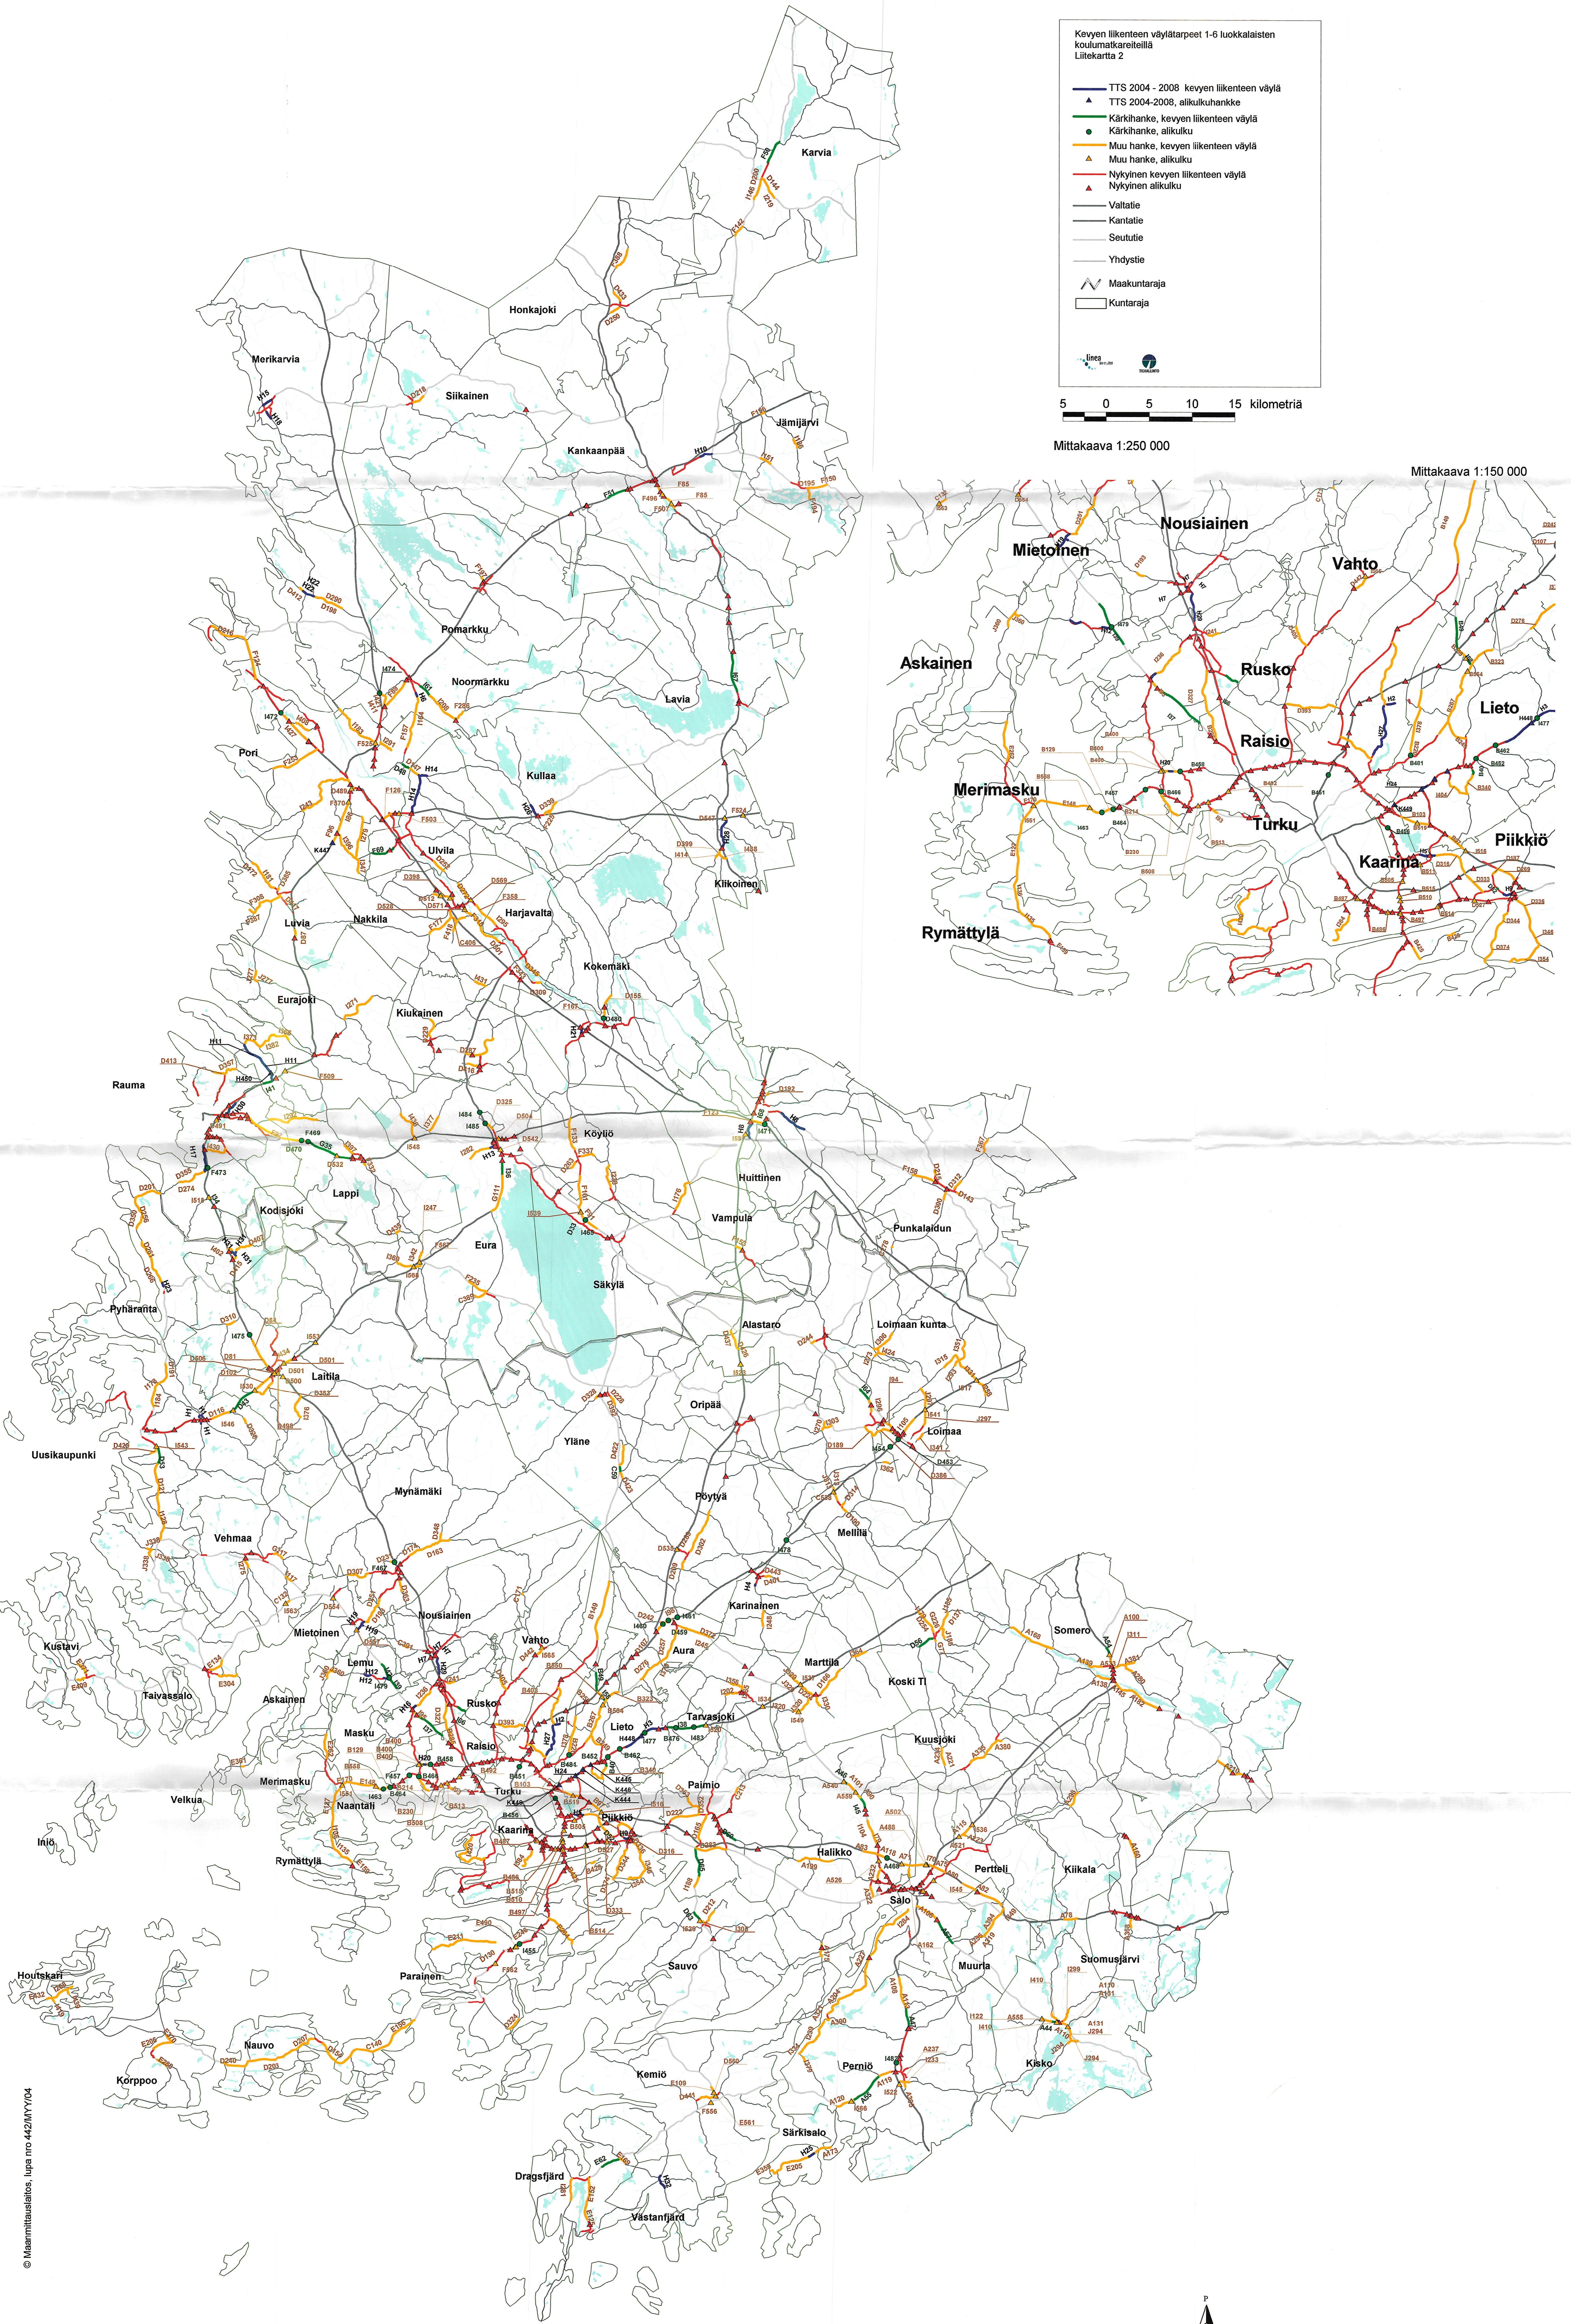

Keven liikenteen väylätarpeet 1-6 luokkalaisten koulumatkareiteillä
Litekartta 2

- TTS 2004 - 2008 keven liikenteen väylä
- ▲ TTS 2004-2008, aikukuhanke
- Kärkihankke, keven liikenteen väylä
- Kärkihankke, aikukuku
- Muu hankke, keven liikenteen väylä
- ▲ Muu hankke, aikukuku
- Nykyinen keven liikenteen väylä
- ▲ Nykyinen aikukuku
- Valtatie
- Kantatie
- Seututie
- Yhdystie
- ▬ Maakuntaraja
- Kuntaraja

5 0 5 10 15 kilometriä

Mittakaava 1:250 000

Mittakaava 1:150 000