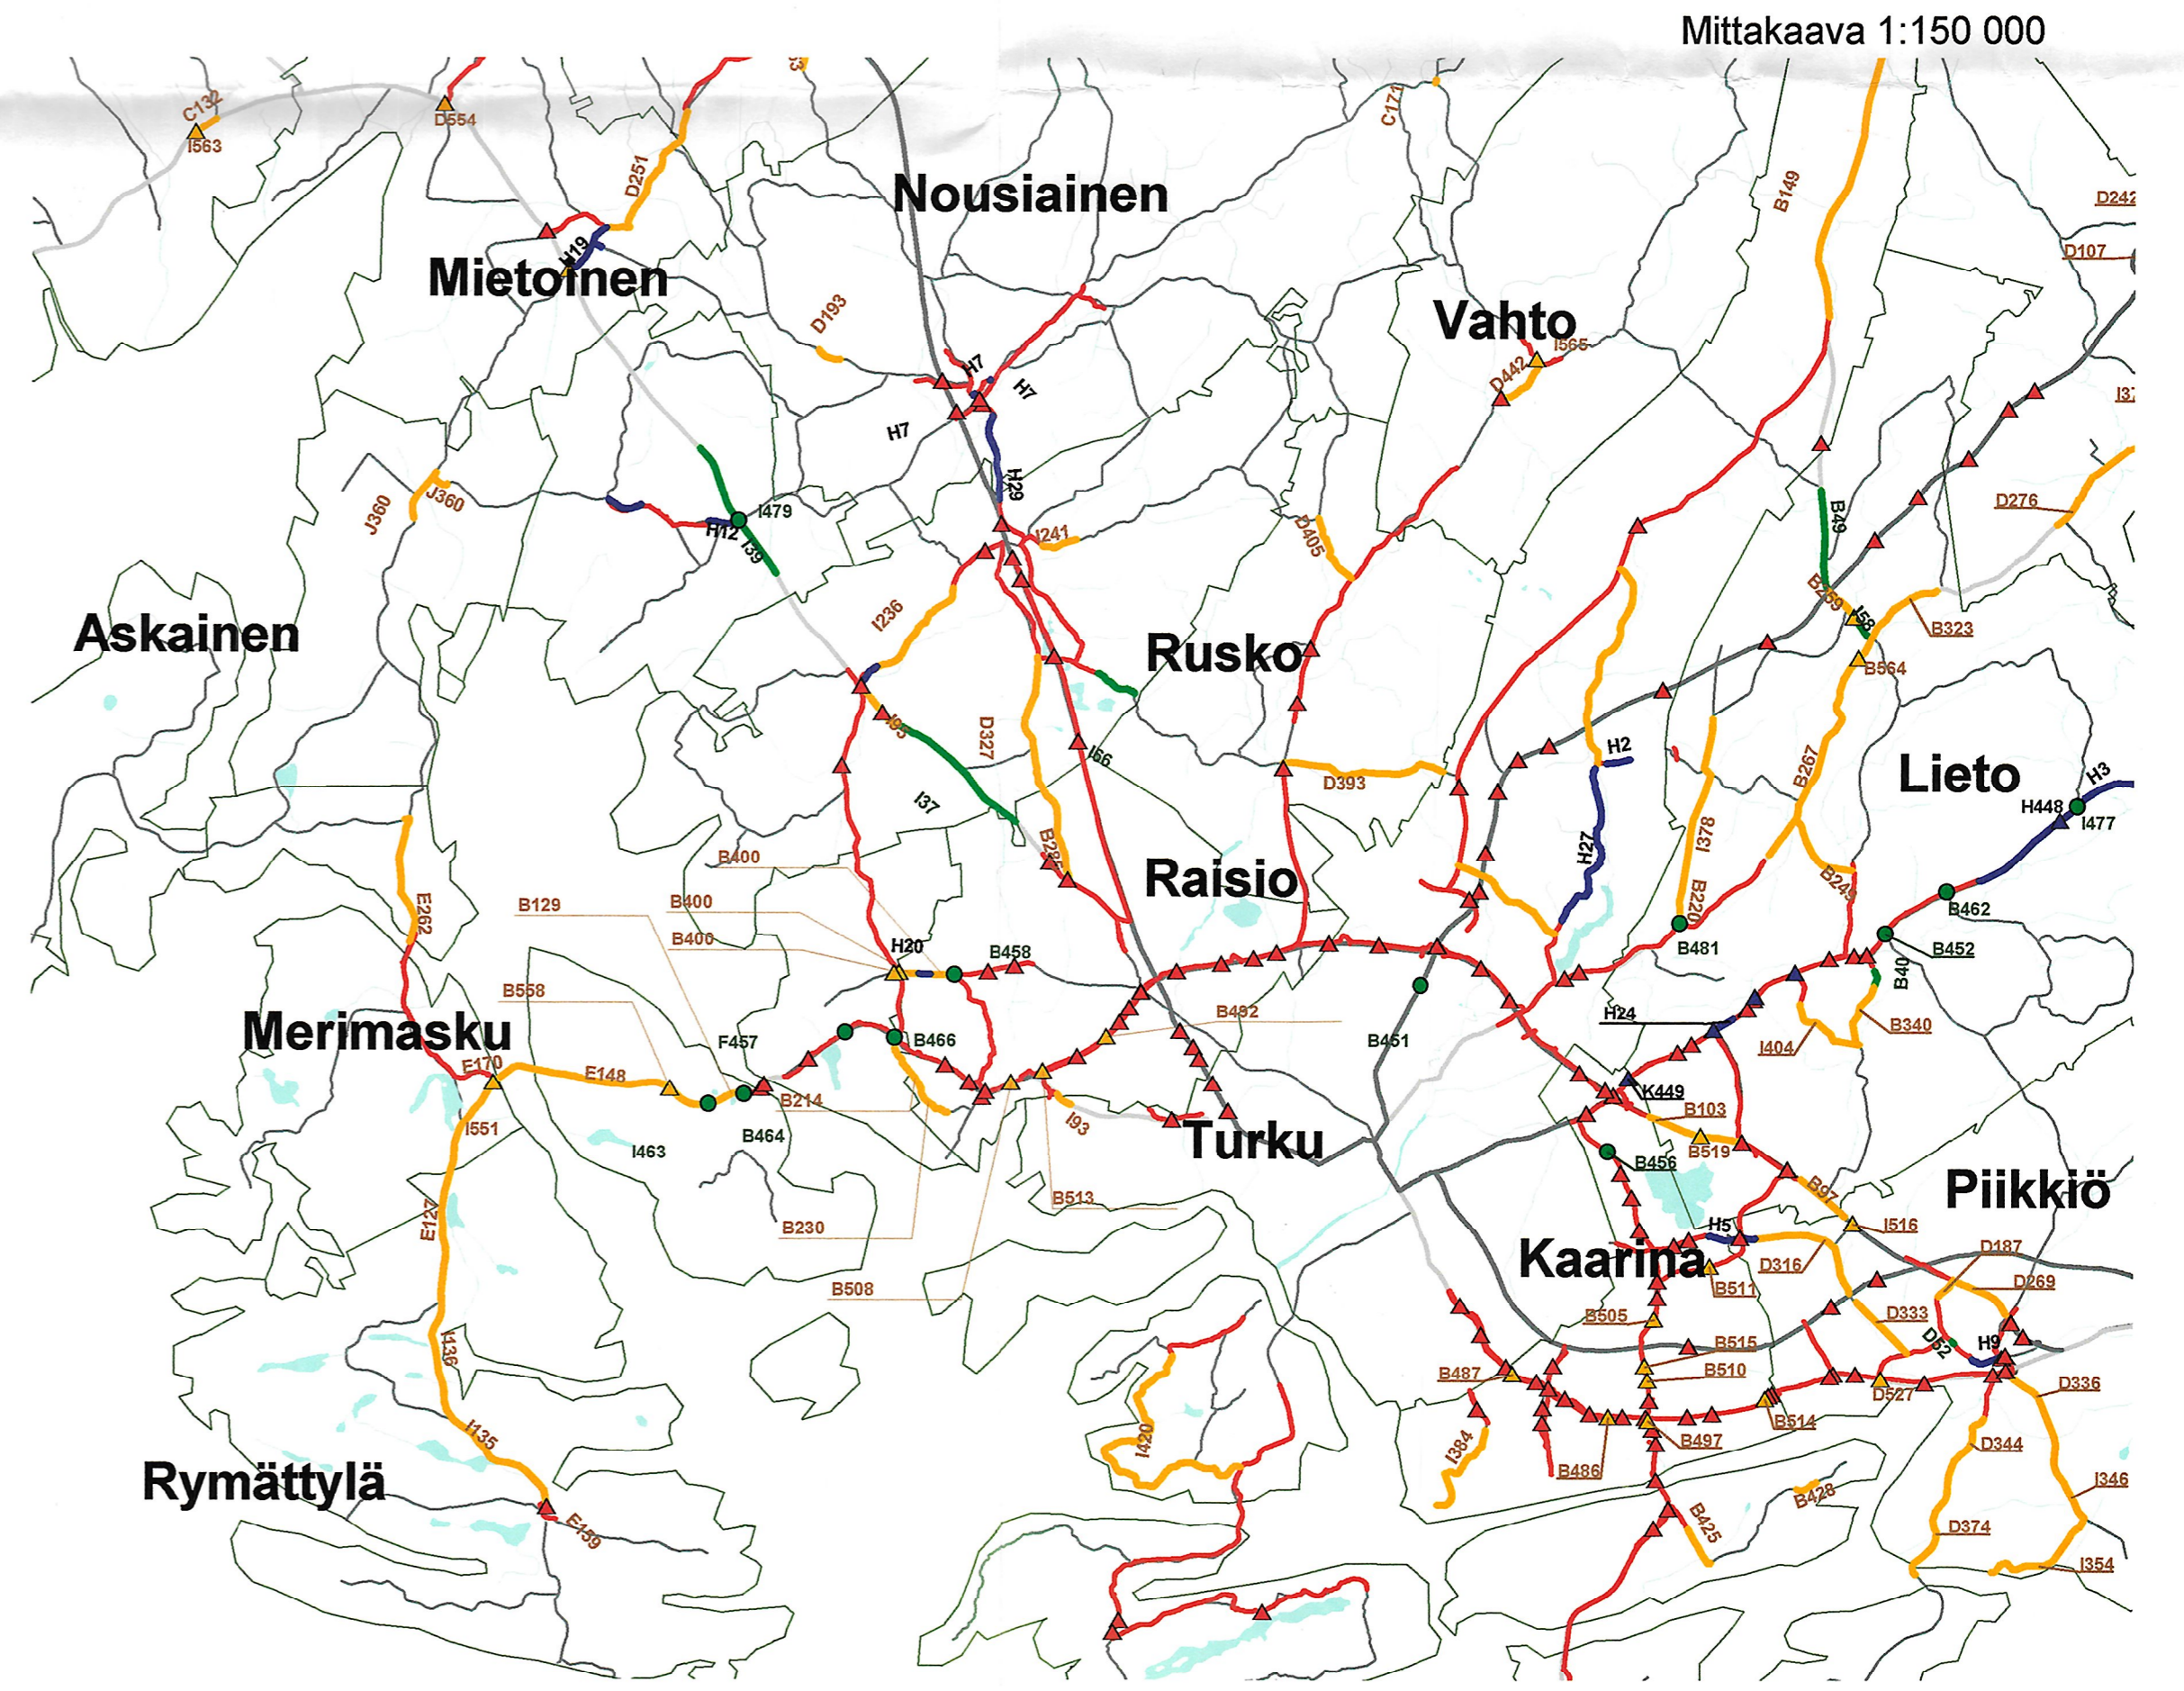

Keven liikenteen väylätarpeet 1-6 luokkalaisten koulumatkareiteillä
Litekartta 2

- TTS 2004 - 2008 keven liikenteen väylä
- ▲ TTS 2004-2008, aikukuhanke
- Kärkihankke, keven liikenteen väylä
- Kärkihankke, aikukuku
- Muu hankke, keven liikenteen väylä
- ▲ Muu hankke, aikukuku
- Nykyinen keven liikenteen väylä
- ▲ Nykyinen aikukuku
- Valtatie
- Kantatie
- Seututie
- Yhdystie
- ▬ Maakuntaraja
- Kuntaraja

5 0 5 10 15 kilometriä

Mittakaava 1:250 000

Mittakaava 1:150 000