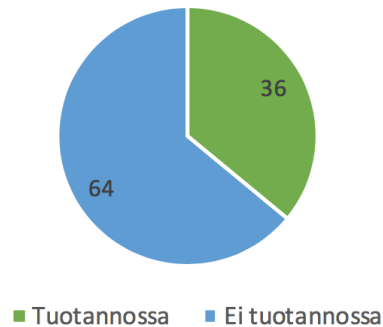

Tuotannossa olevien osuus sektorin kaikista organisaatioista, %

Yleiset kirjastot