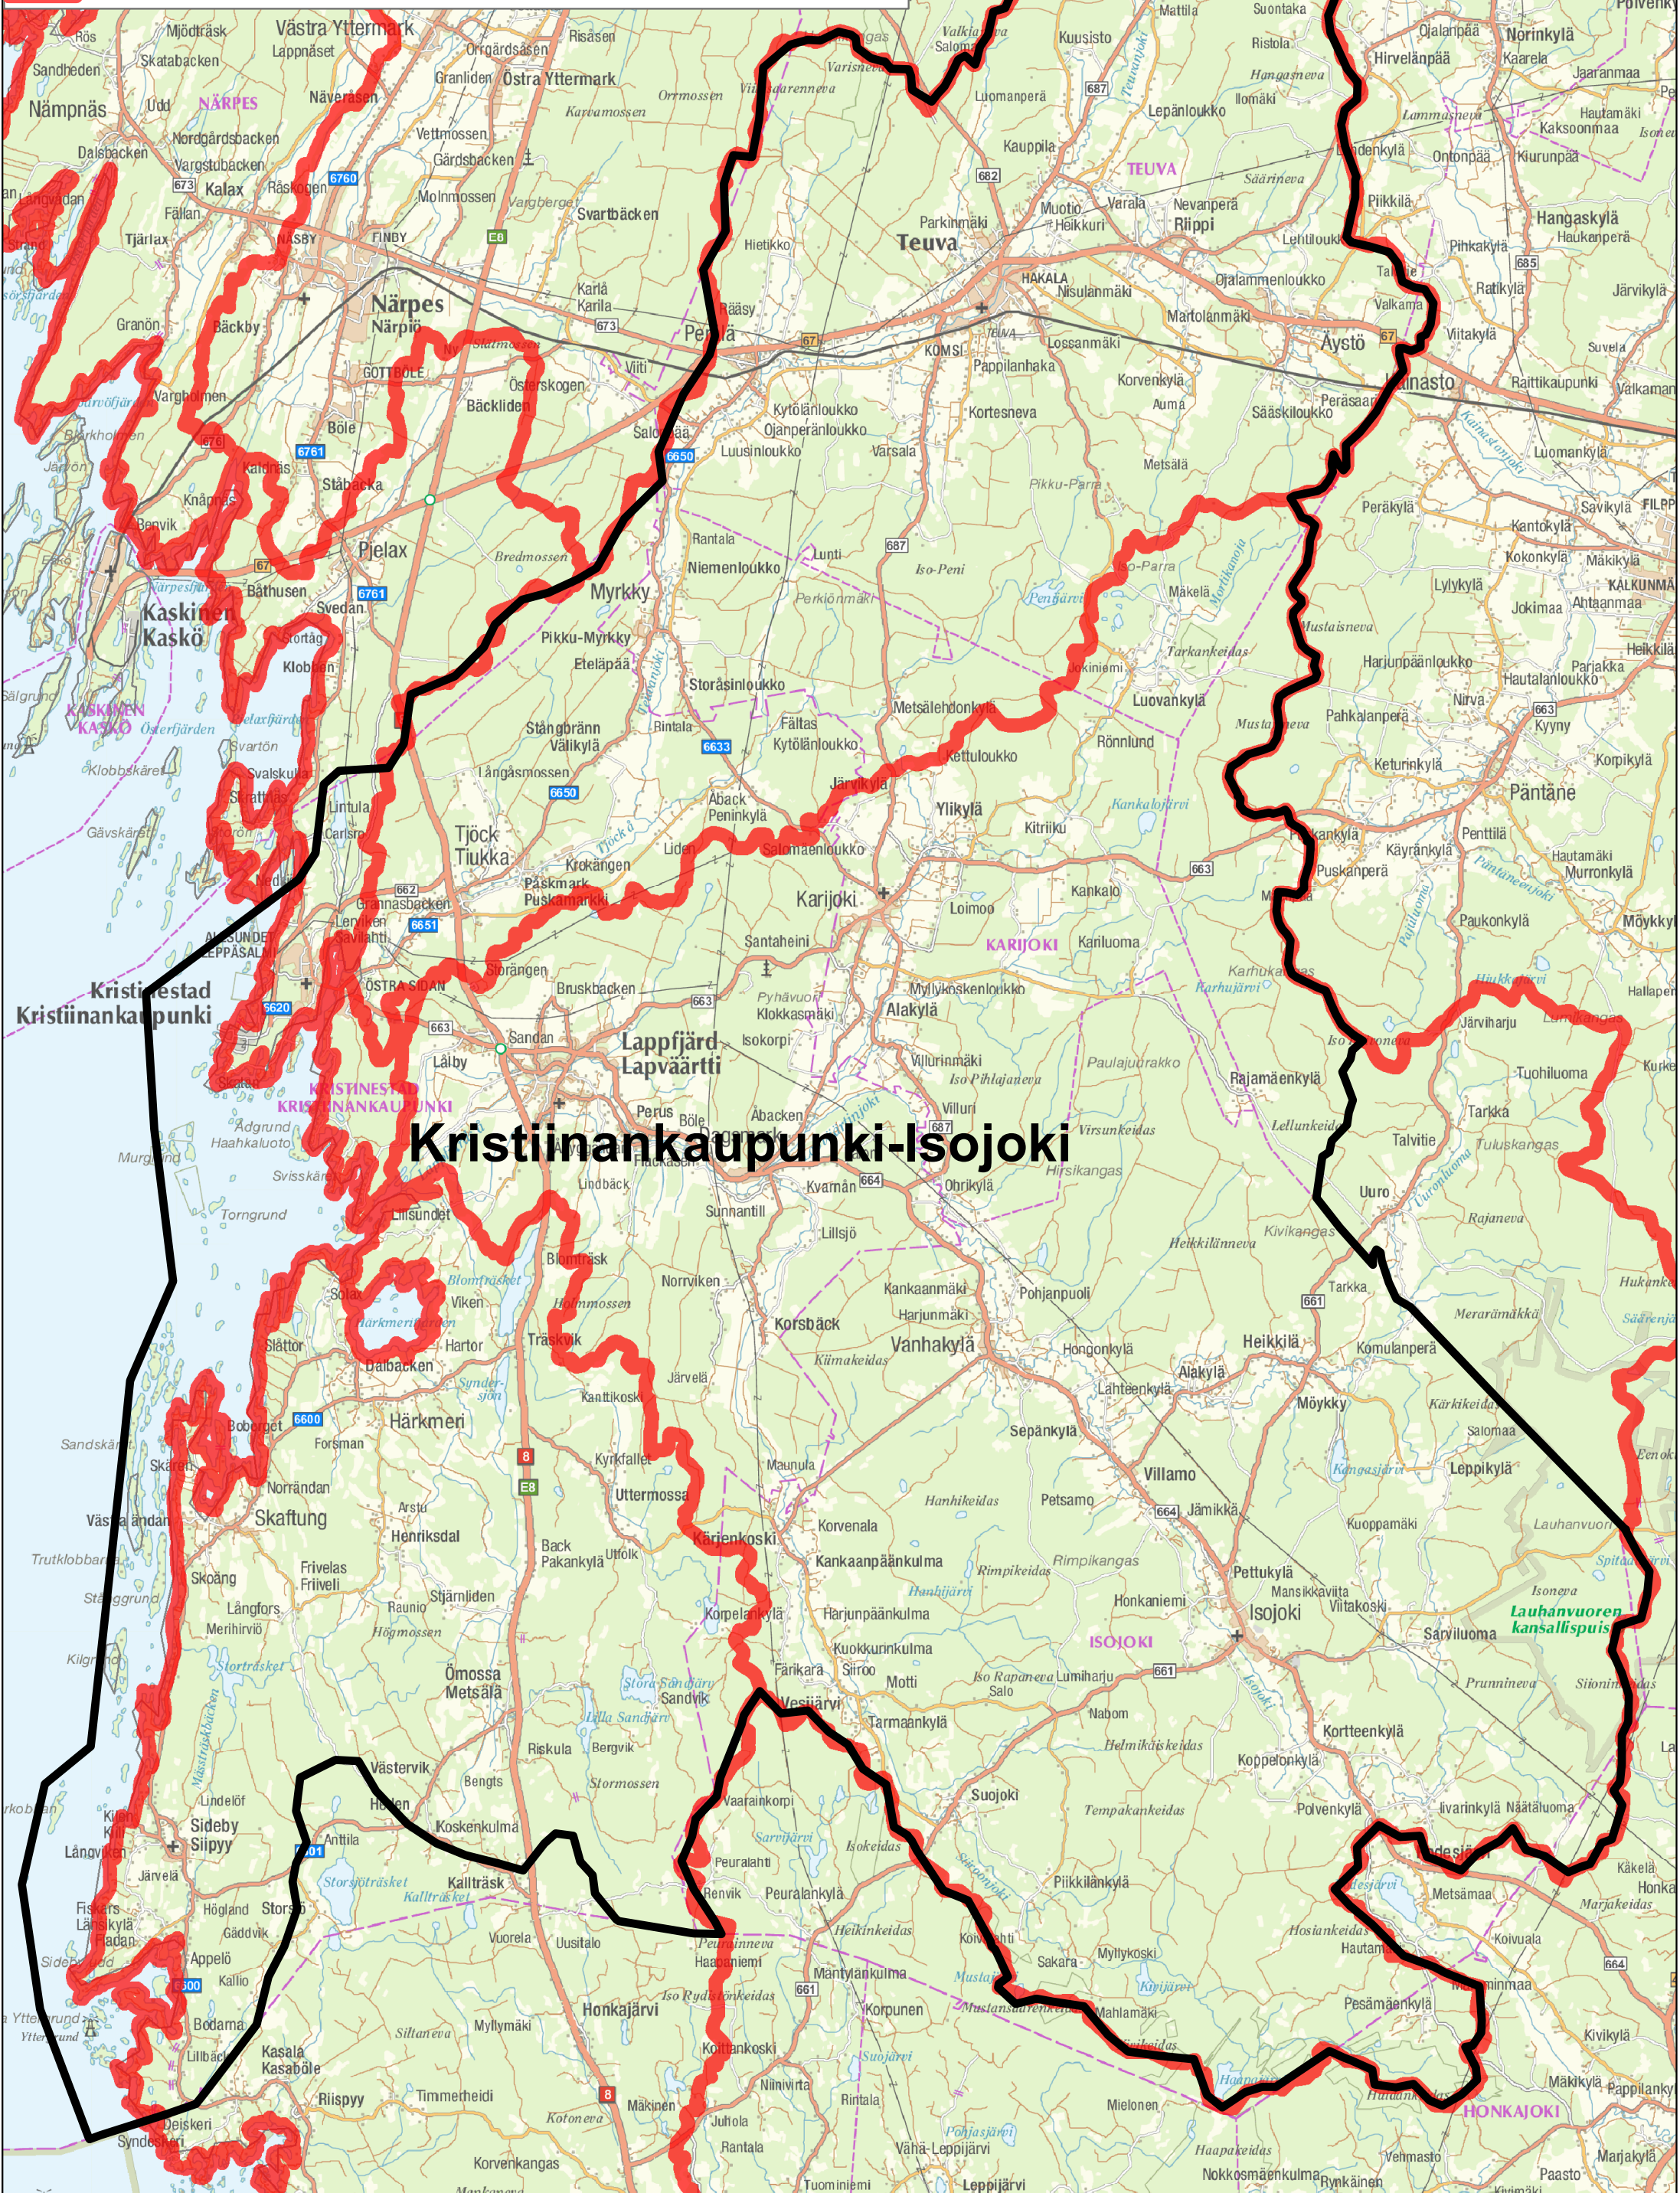

 Kalatalousalueen raja

 Päävesistöalueet

# Etelä-Pohjanmaan, Pohjanmaan ja Keski-Pohjanmaan kalatalouden yhteistyöryhmän esitys kalatalousaluejaoksi

 Kalatalousalueen raja

# Etelä-Pohjanmaan, Pohjanmaan ja Keski-Pohjanmaan kalatalouden yhteistyöryhmän esitys kalatalousaluejaoksi

 Kalatalousalueen raja

 Metsähallituksen kiinteistöt (kaikki)

# Etelä-Pohjanmaan, Pohjanmaan ja Keski-Pohjanmaan kalatalouden yhteistyöryhmän esitys kalatalousaluejaoksi

 Kalatalousalueen raja

 Päävesistöalueet