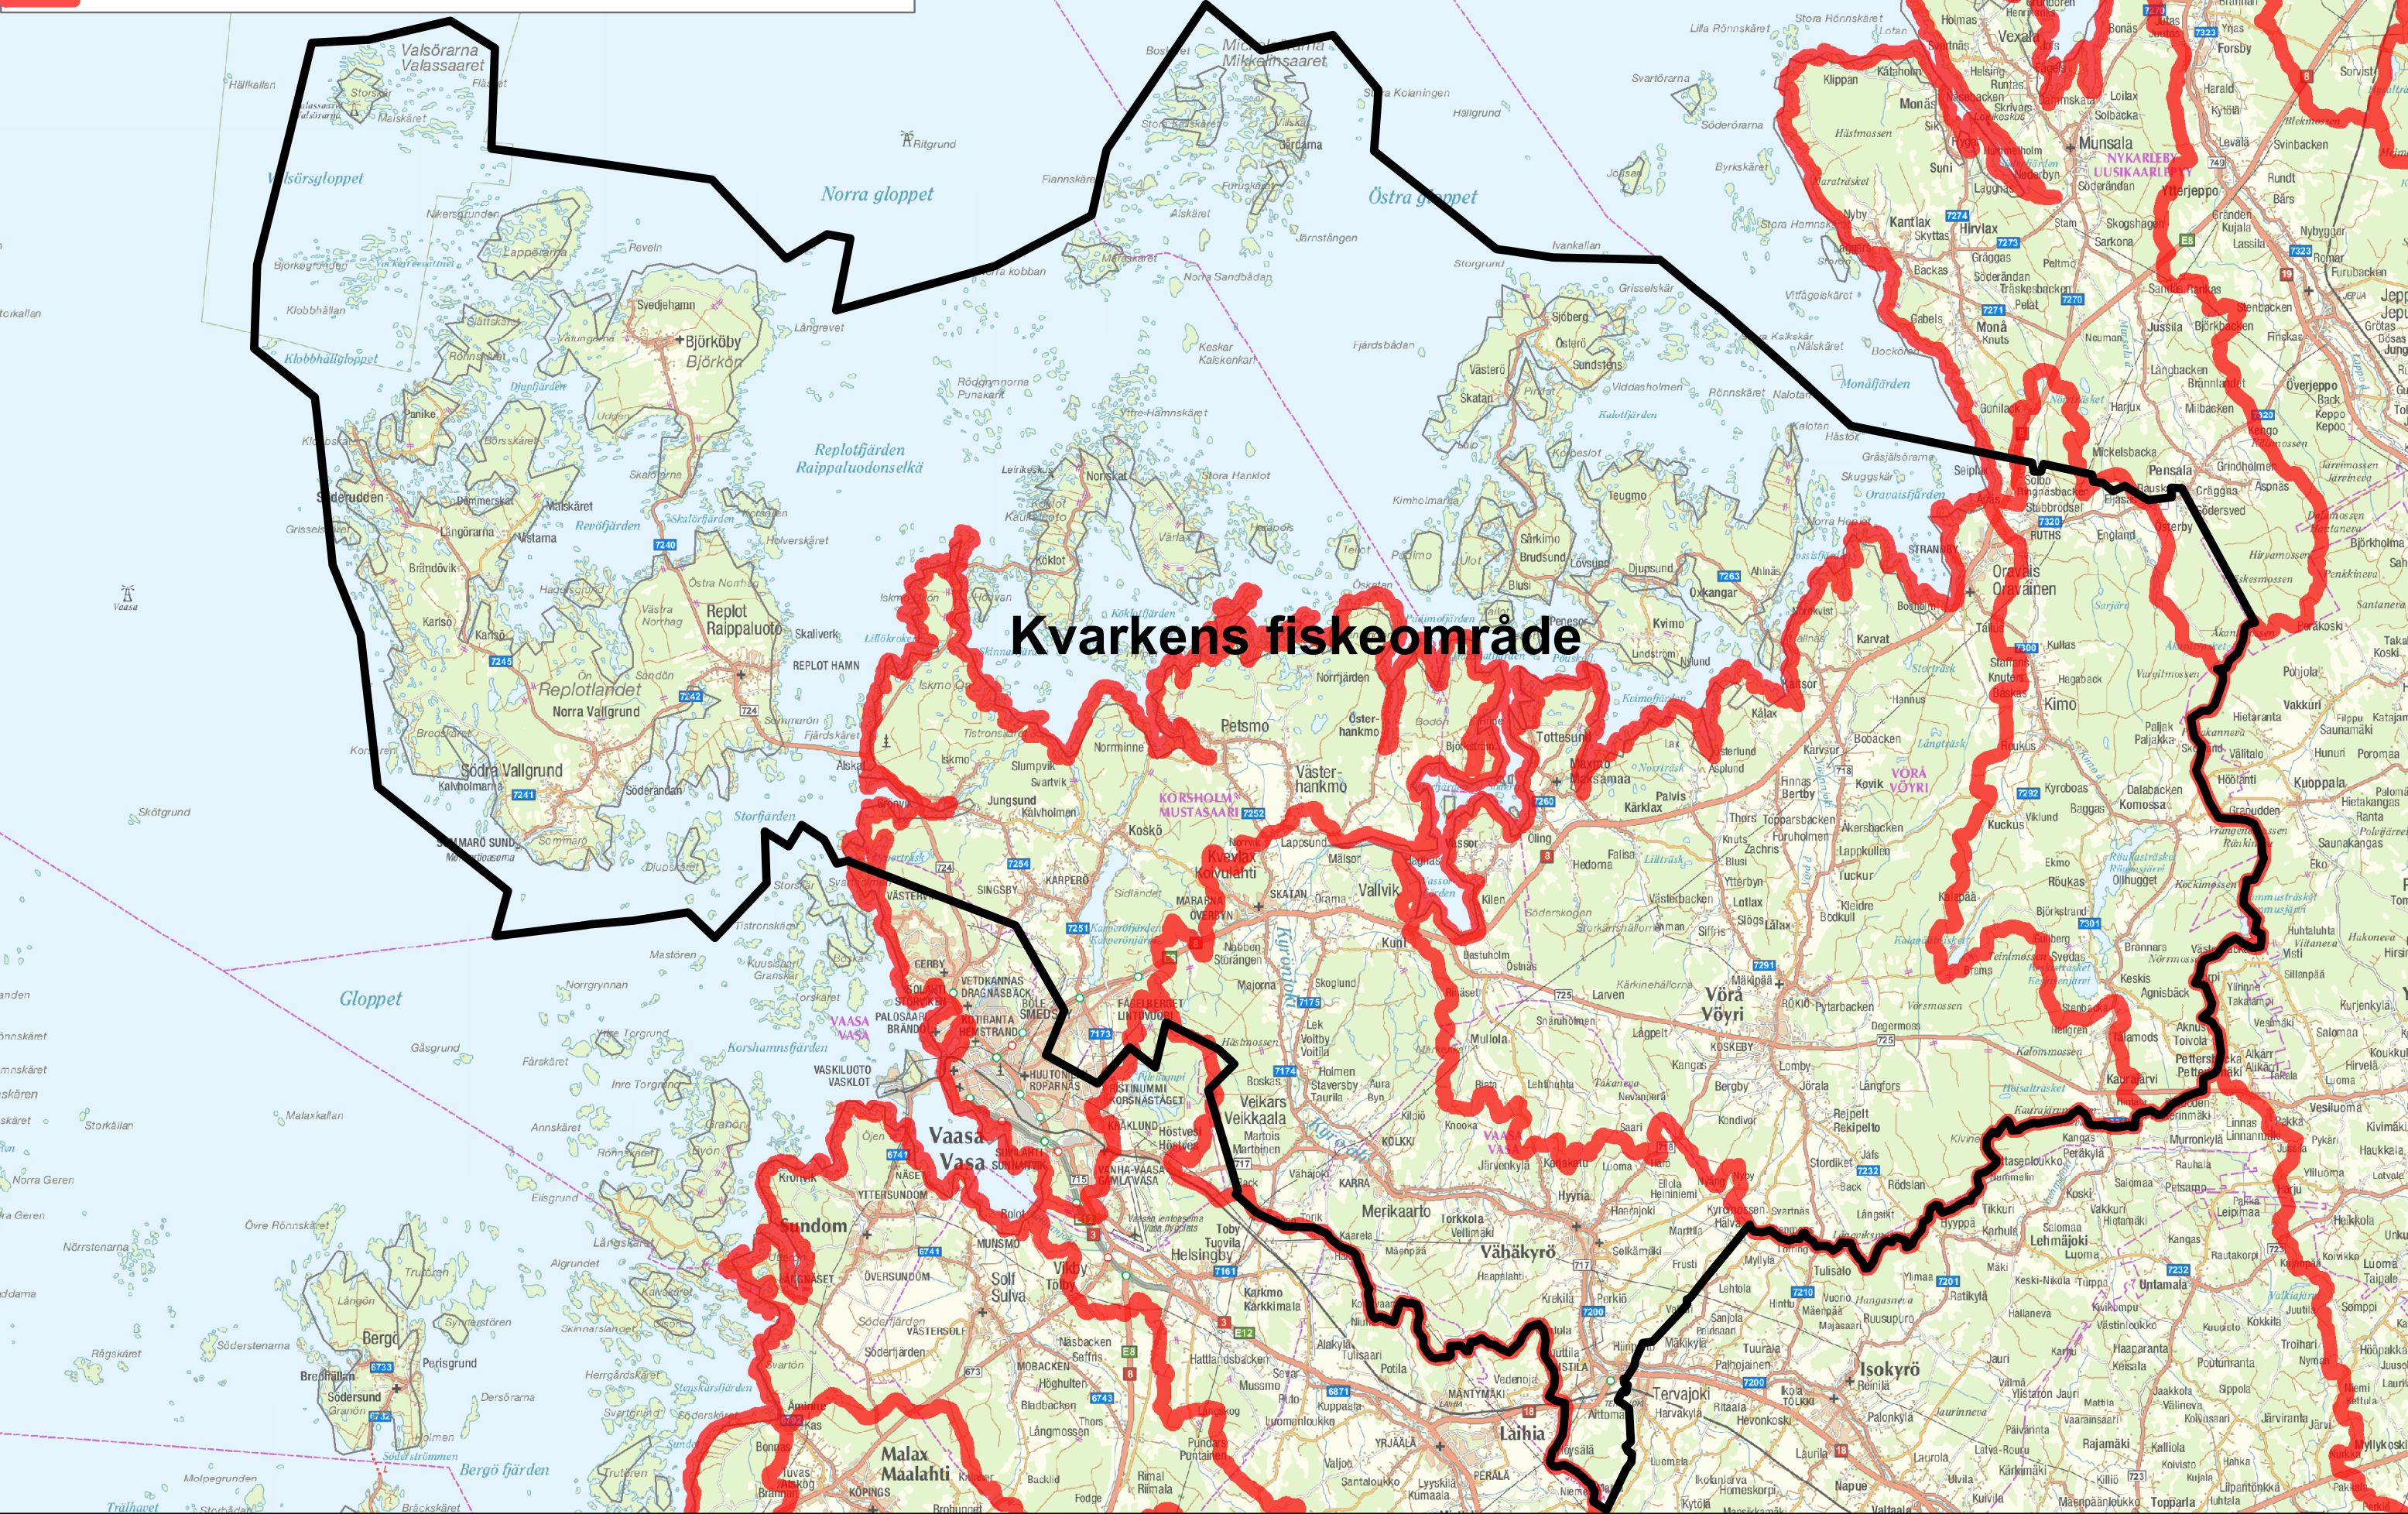

# Etelä-Pohjanmaan, Pohjanmaan ja Keski-Pohjanmaan kalatalouden yhteistyöryhmän esitys kalatalousaluejaoksi

 Kalatalousalueen raja

 Päävesistöalueet