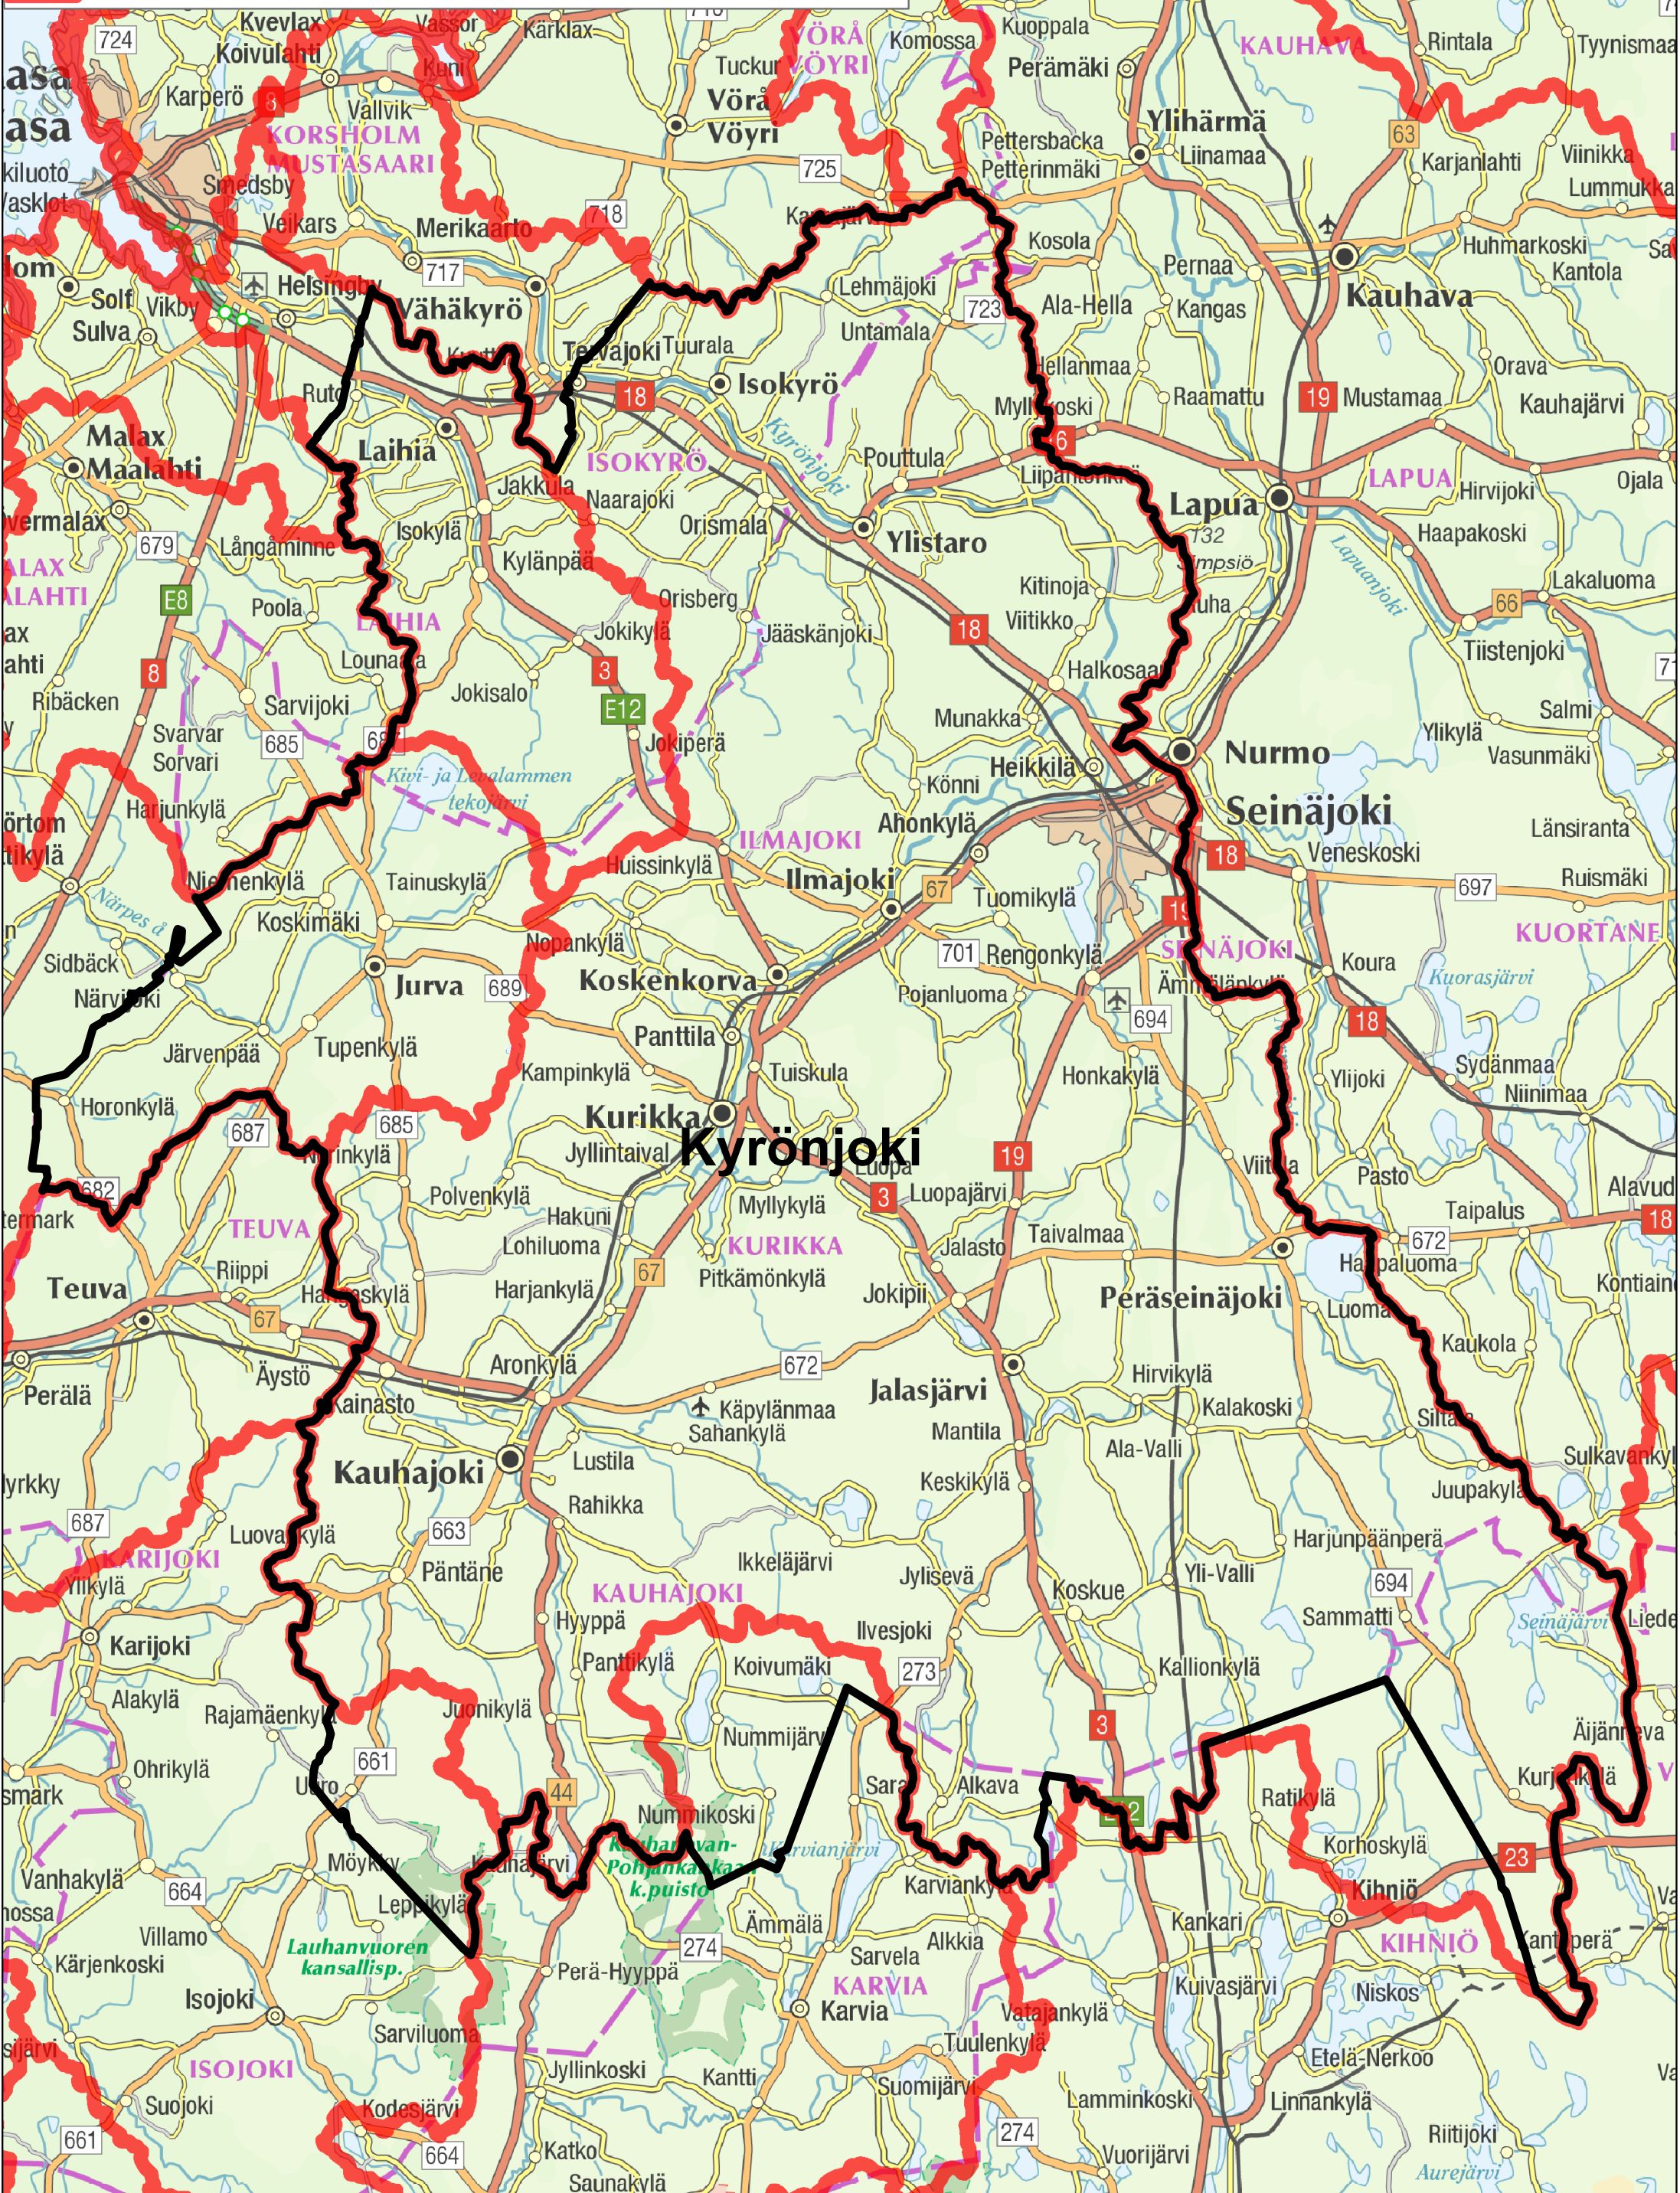

# Etelä-Pohjanmaan, Pohjanmaan ja Keski-Pohjanmaan kalatalouden yhteistyöryhmän esitys kalatalousaluejaoksi

 Kalatalousalueen raja

 Päävesistöalueet