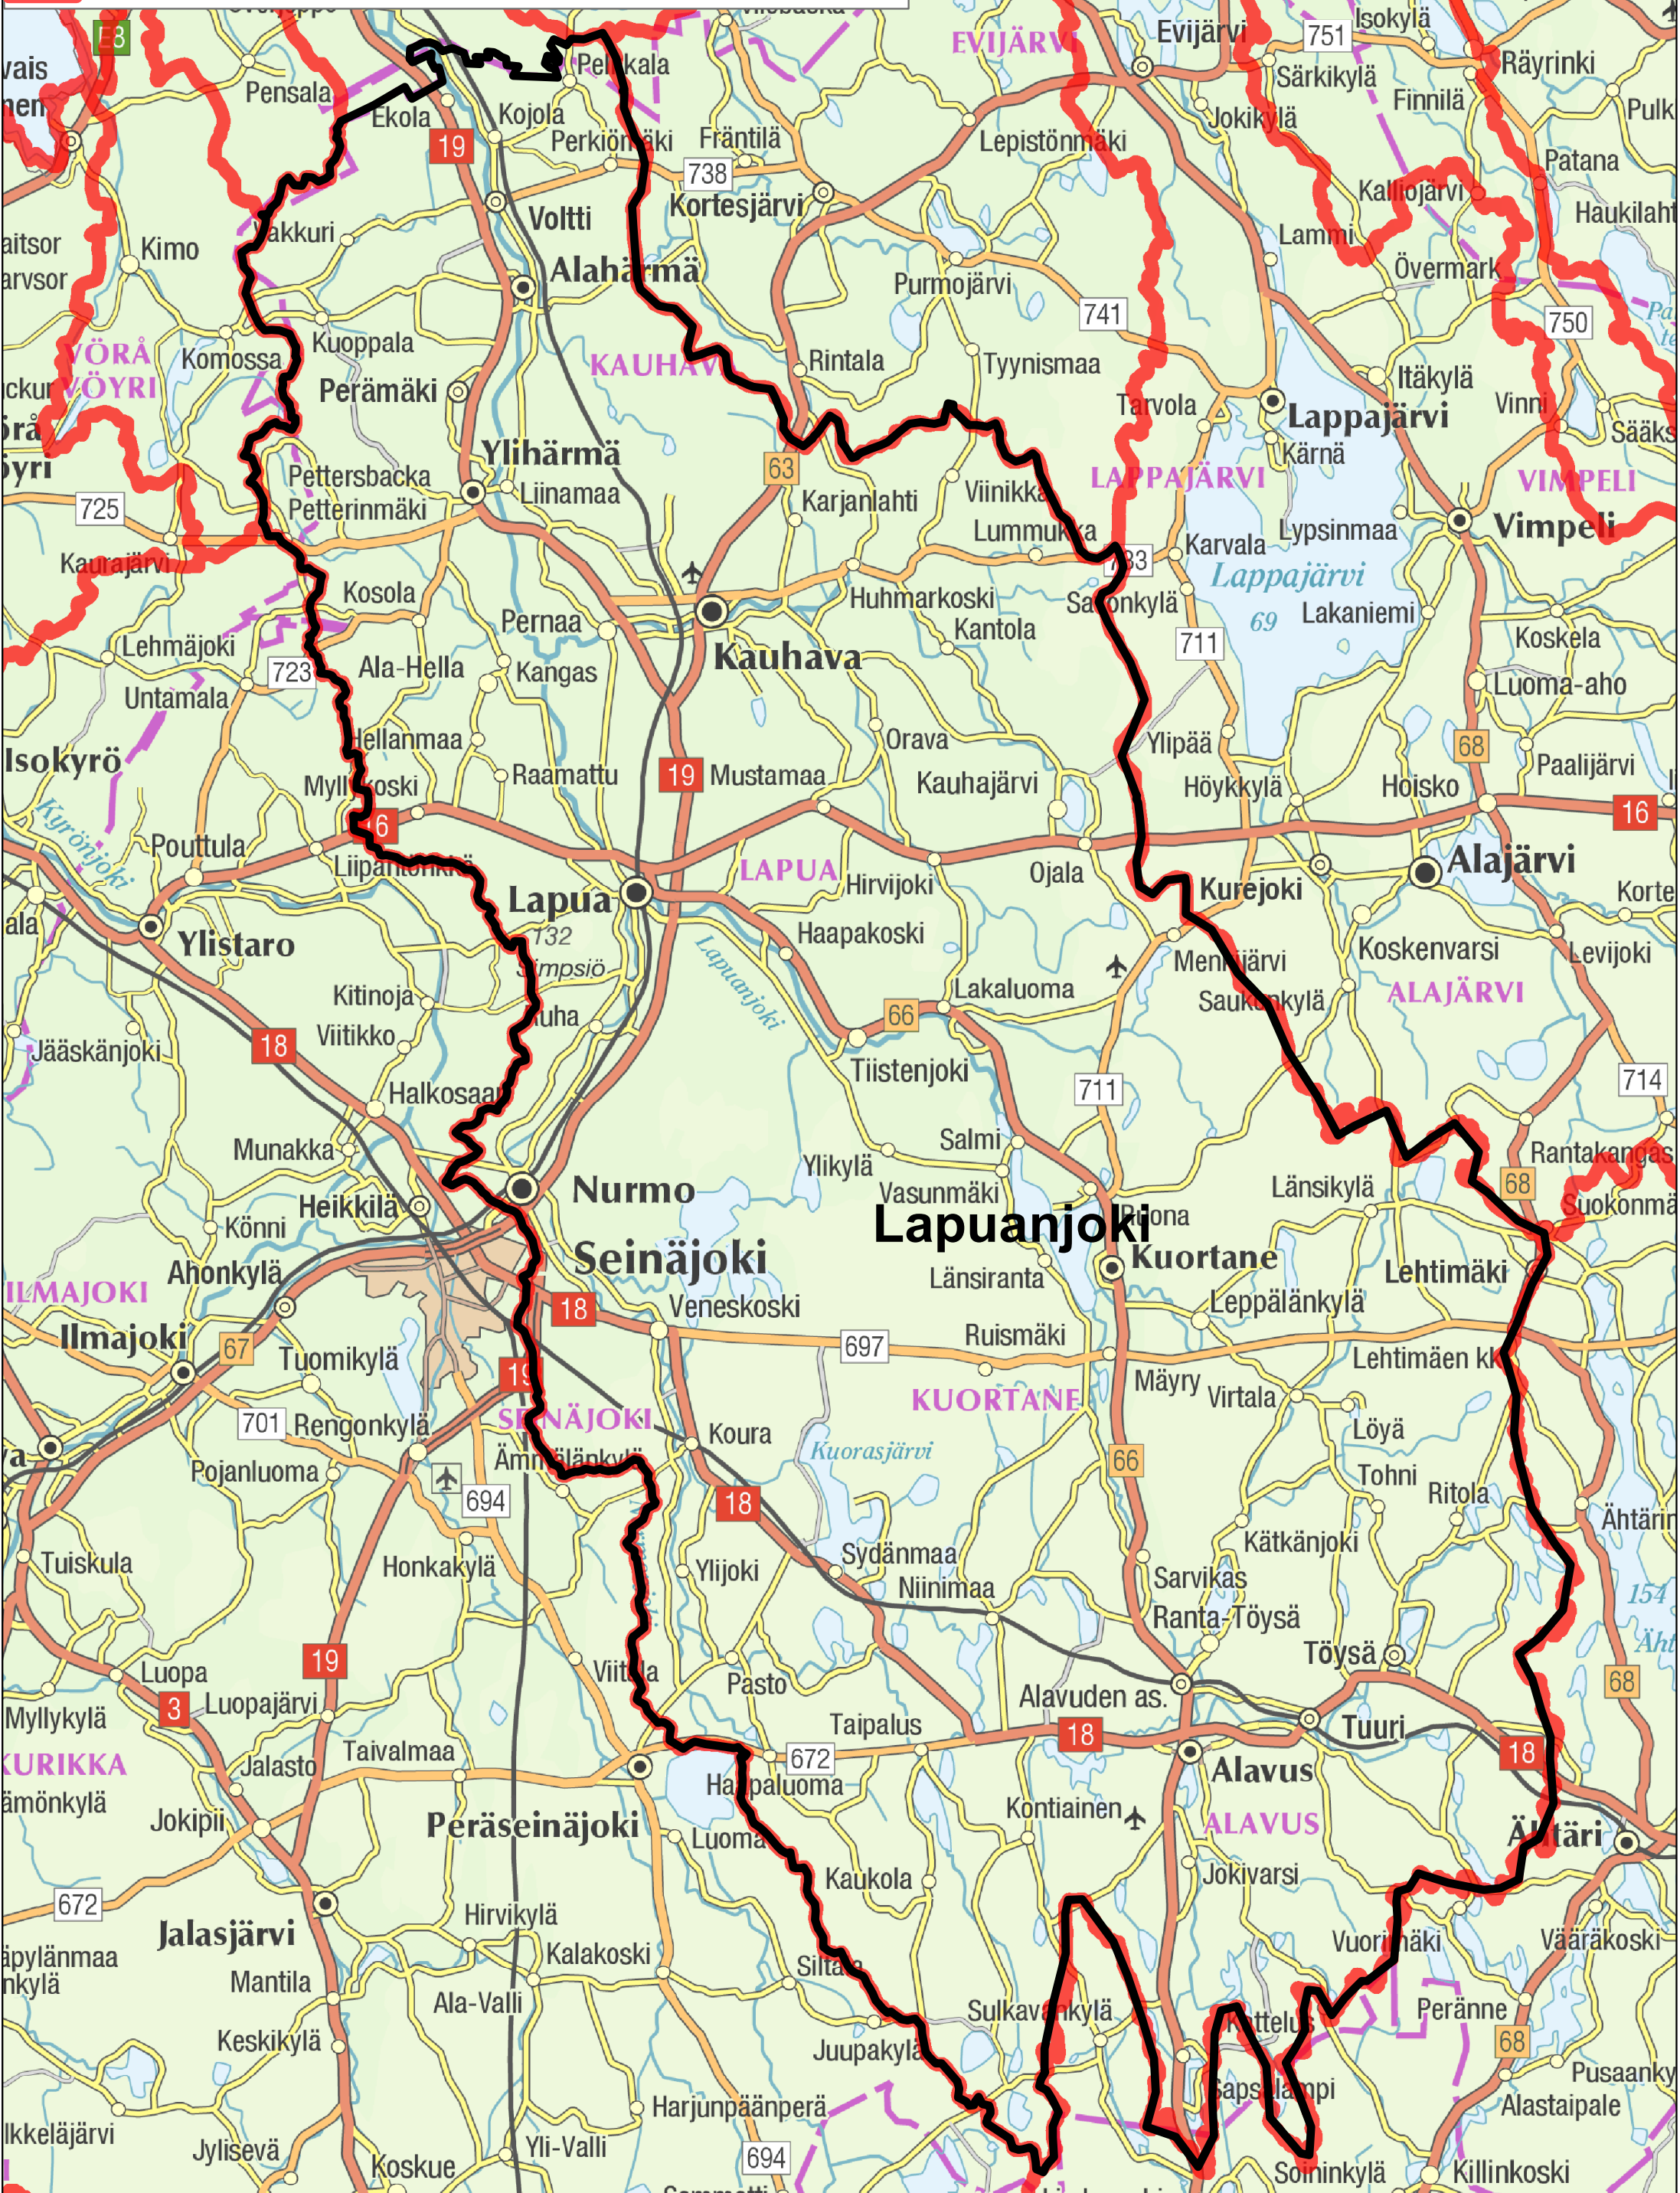

# Etelä-Pohjanmaan, Pohjanmaan ja Keski-Pohjanmaan kalatalouden yhteistyöryhmän esitys kalatalousaluejaoksi

 Kalatalousalueen raja

 Päävesistöalueet