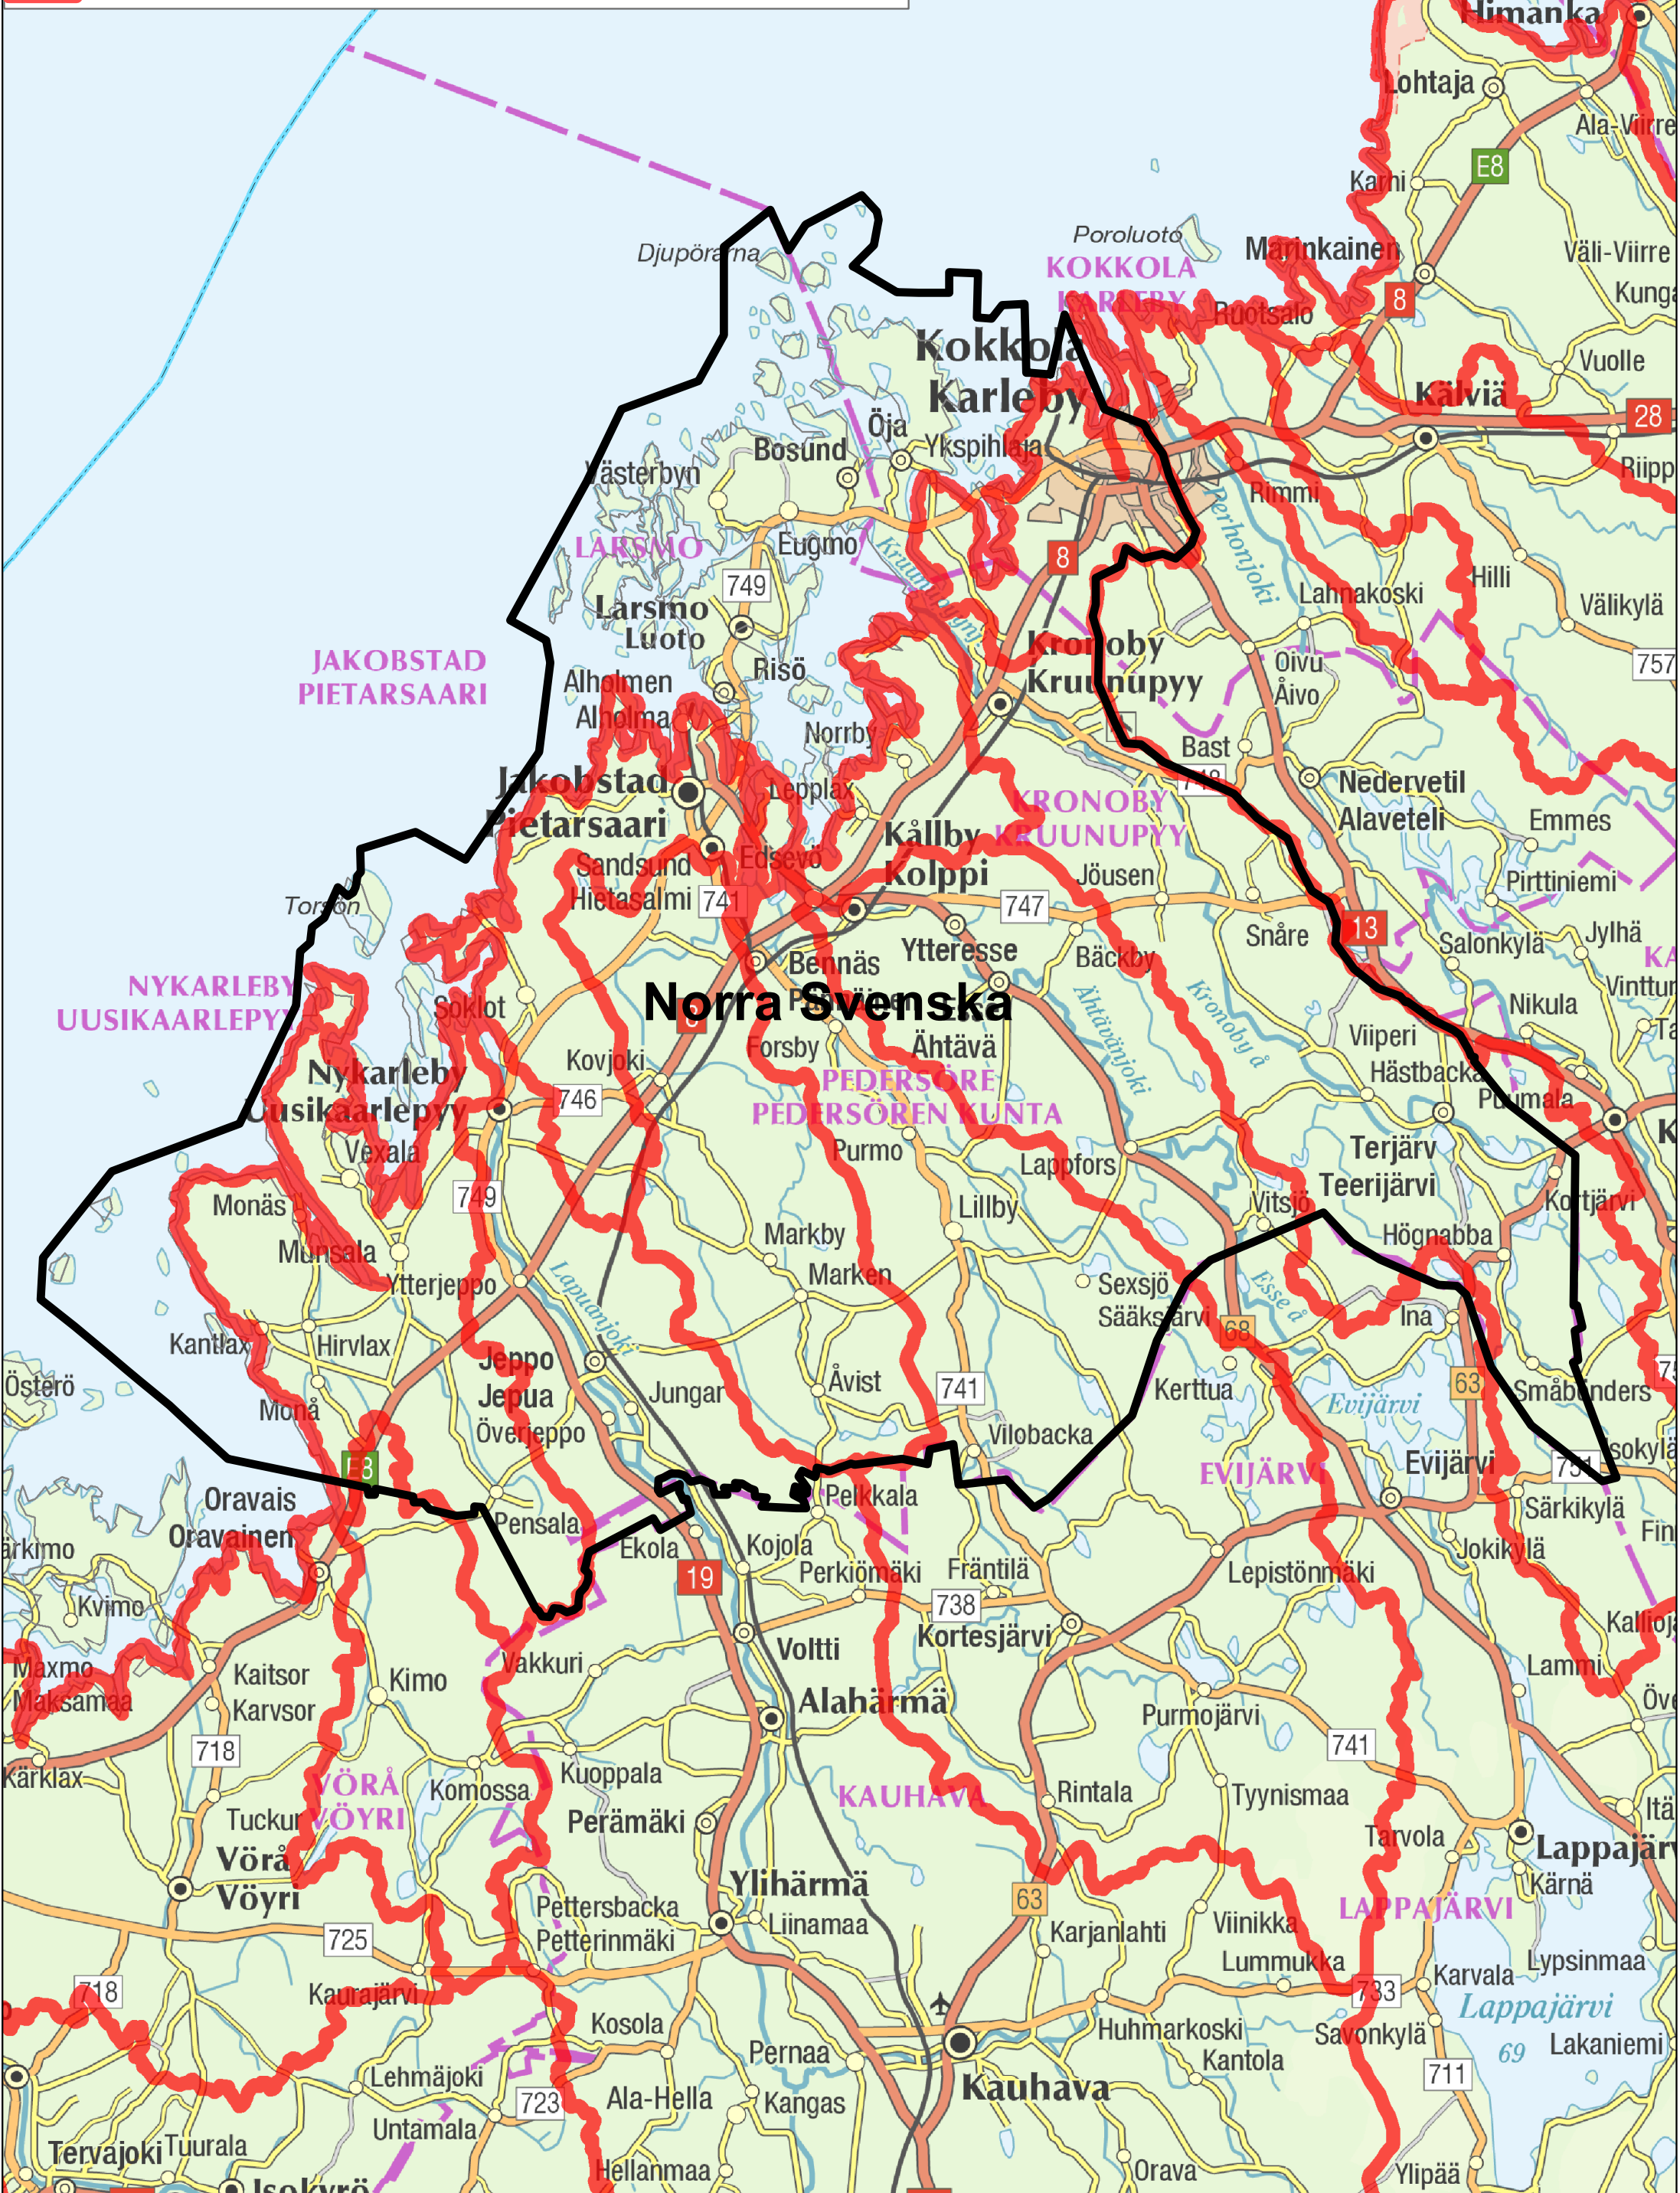

 Kalatalousalueen raja

 Päävesistöalueet

# Etelä-Pohjanmaan, Pohjanmaan ja Keski-Pohjanmaan kalatalouden yhteistyöryhmän esitys kalatalousaluejaoksi

 Kalatalousalueen raja

 Päävesistöalueet