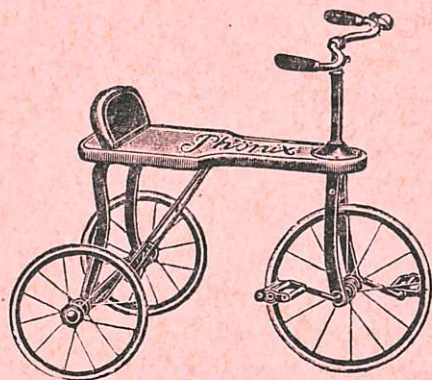

# TORPEDO EKSTRA PRIIMA

*Naisten polkupyörä*

Naisten polkupyörää koskeva selostus on samanlainen kuin Torpedo Ekstra Priima miesten.

**TORPEDO EKSTRA PRIIMA**

*Miesten polkupyörä*

Hinta Smk .....

**TORPEDO EKSTRA PRIIMA**

*Naisten polkupyörä*

Hinta Smk .....

Sama pyörä kellokeskustalla Smk 25: — kalliimpi.

## Erittäin hauska ja mukava polkupyörä lapsille

jota valmistetaan kahta kokoa.

Hinta: pienempi koko (2—3 vuotisille) Smk .....

„ suurempi „ (4—6 vuotisille) „ .....