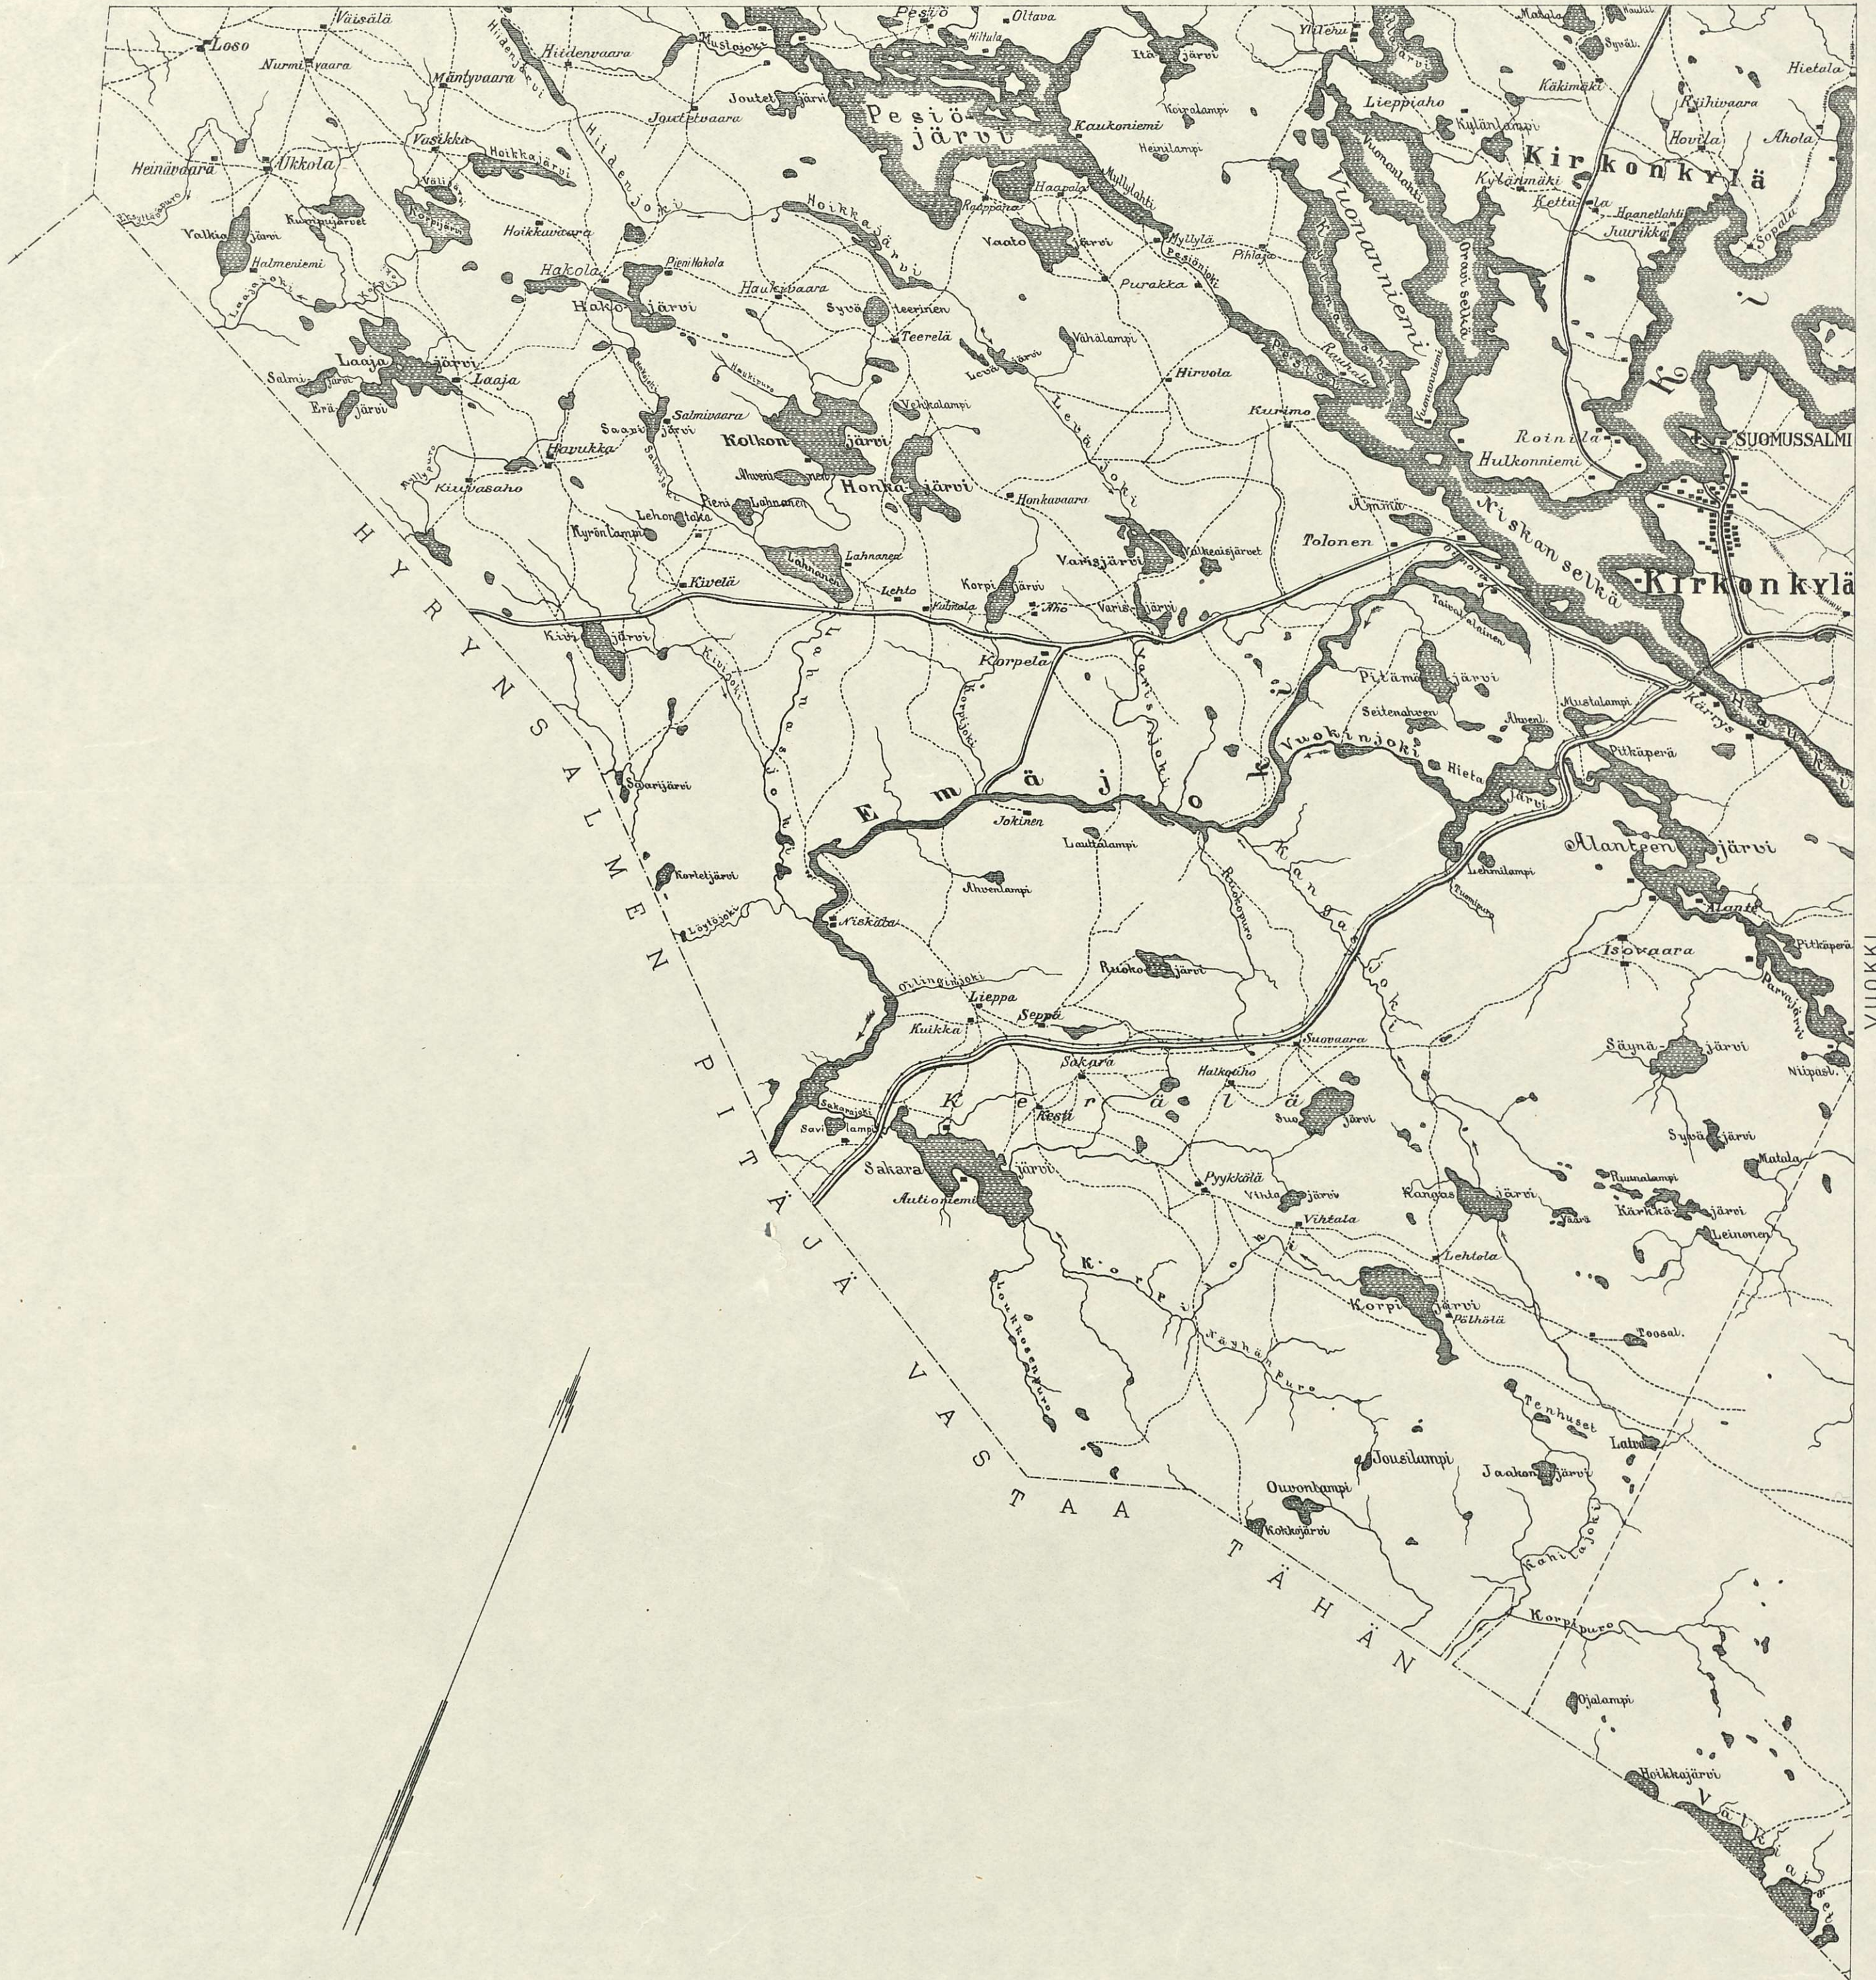

SUOMUSSALMEN PITÄJÄ

KIANTA

SUOMUSSALMI

NÄLJÄNKÄ

Millakaava :

1:100000

VUOKKI
KIANTA

SUOMUSSALMI