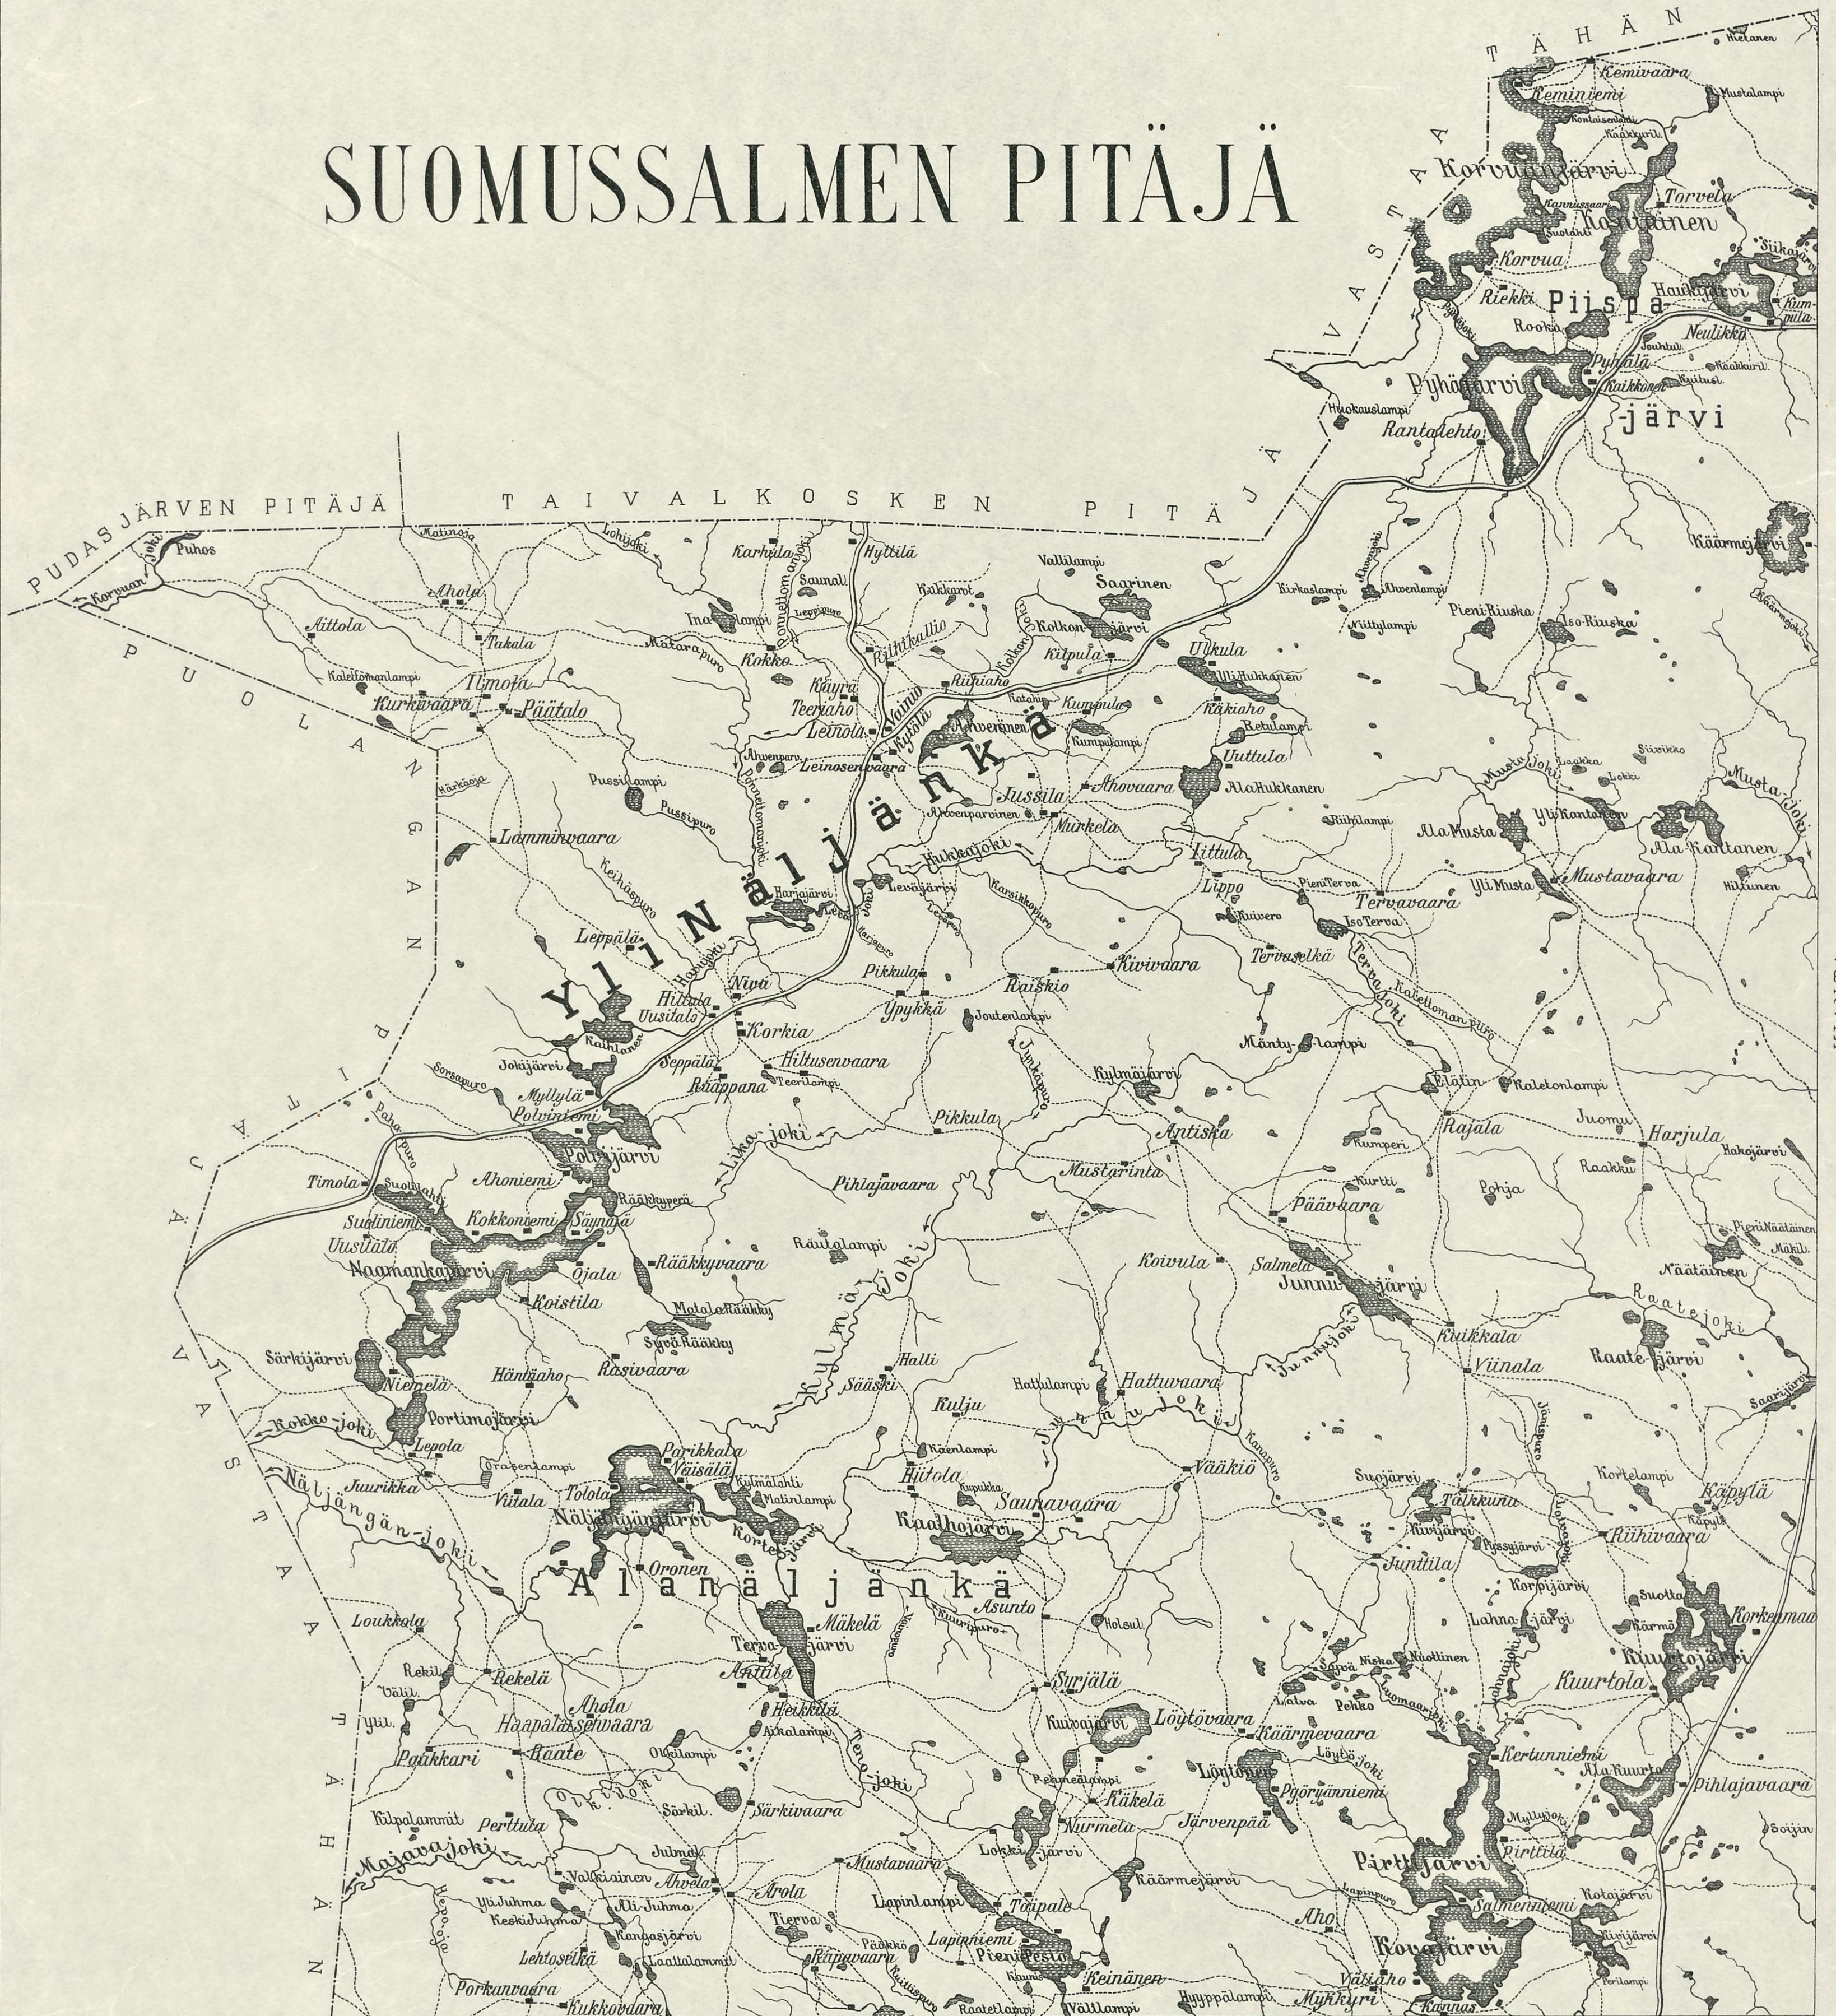

SUOMUSSALMEN PITÄJÄ

KIANTA

SUOMUSSALMI

NÄLJÄNKÄ

Millakaava :

1:100000

VUOKKI
KIANTA

SUOMUSSALMI